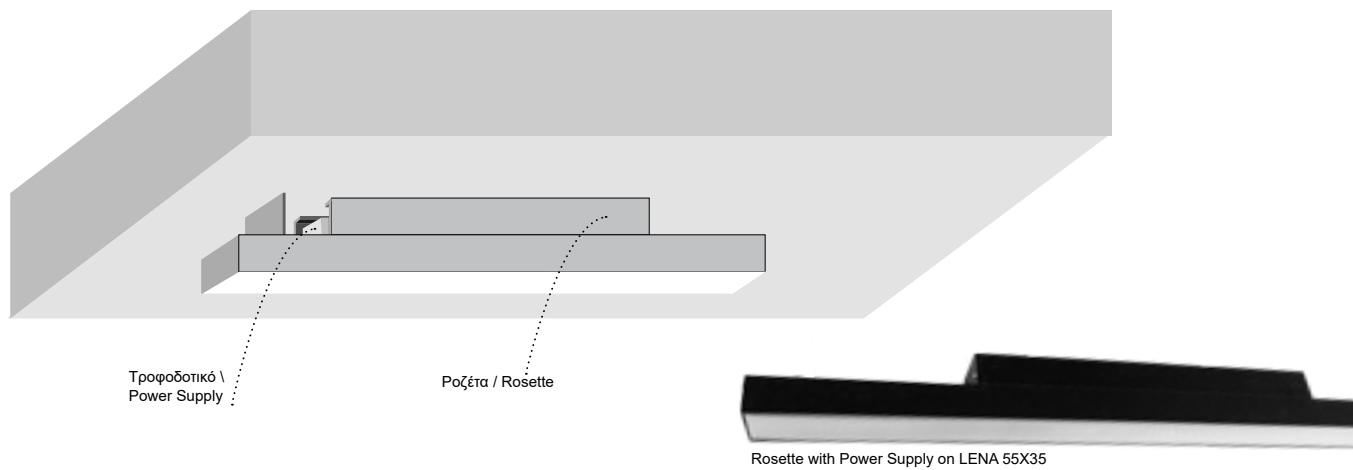

2. ΤΟΠΟΘΕΤΗΣΗ ΠΑΝΩ ΣΤΟ ΠΡΟΦΙΛ ΜΕ ΡΟΖΕΤΑ / APPLICATION ON THE PROFILE INSIDE A ROSETTE

Η εγκατάσταση του προϊόντος πρέπει να γίνεται από αδειούχο ηλεκτρολόγο εγκαταστάτη. / The product must be installed by a licensed electrical installer.