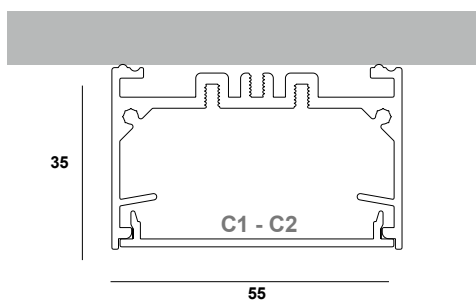

# LENA 55x35 / Datasheet

material	Pcb details	CRI	lumen output / W
Extruded aluminium	Zhaga-Compliant Dimensions	Ra>80 (Ra>90 on request)	up to 195 Lm/W

covers	profile color	CCT	Dimming options
Acrylic Diffuser (-C1-) 	Anodised (AN)	3000K (3)	Push
	Black (BL)	4000K (4)	DALI
	White (WH)	5000K (5)	TRIAC 0/1-10V
Acrylic Microprismatic (-C2-) 	RAL (RL)	6500K (6)	CASAMBI
			Analog 0/1-10V

**5535 - XX - XXX - X - XX - XX - X - XXX**  
 (a) (b) (c) (d) (e) (f) (g) (h)  
 Κωδικός Γραμμικού Linear Code  
 Κατηγορία Category  
 Μήκος Length  
 Θερμοκρασία φωτός Color Temperature  
 Χρώμα προφίλ Profile color  
 Κάλυμμα Cover  
 Αυτομείωση έντασης φωτός Dimming  
 Τοποθέτηση τροφοδοτικού Power supply installation

Διατίθεται και σε μήκη πολλαπλάσια των 14 εκατοστών, έως 600cm. / Available in lengths that are multiples of 14 centimeters, up to 600cm.

length	code	length	code	length	code	length	code
57cm	-57-	169cm	-169-	281cm	-281-	393cm	-393-
85cm	-85-	197cm	-197-	309cm	-309-	421cm	-421-
113cm	-113-	225cm	-225-	337cm	-337-	449cm	-449-
141cm	-141-	253cm	-253-	365cm	-365-		

CATEGORY 2A 350mA (2A)	code	length	watt	lumens 3000K	lumens 4000K	lumens 5000K	lumens 6500K
	5535-2A-57	57cm	23.6	4080	4380	4380	4080
	5535-2A-85	85cm	35.4	6120	6570	6570	6120
	5535-2A-113	113cm	47.2	8160	8760	8760	8160
	5535-2A-141	141cm	59	10200	10950	10950	10200
	5535-2A-169	169cm	70.8	12240	13140	13140	12240
	5535-2A-197	197cm	82.6	14280	15330	15330	14280
	5535-2A-225	225cm	94.4	16320	17520	17520	16320
	5535-2A-253	253cm	106.2	18360	19710	19710	18360
	5535-2A-281	281cm	118	20400	21900	21900	20400
	5535-2A-309	309cm	129.8	22440	24090	24090	22440
	5535-2A-337	337cm	141.6	24480	26280	26280	24480
	5535-2A-365	365cm	153.4	26520	28470	28470	26520
	5535-2A-393	393cm	165.2	28560	30660	30660	28560
	5535-2A-421	421cm	177	30600	32850	32850	30600
	5535-2A-449	449cm	188.8	32640	35040	35040	32640