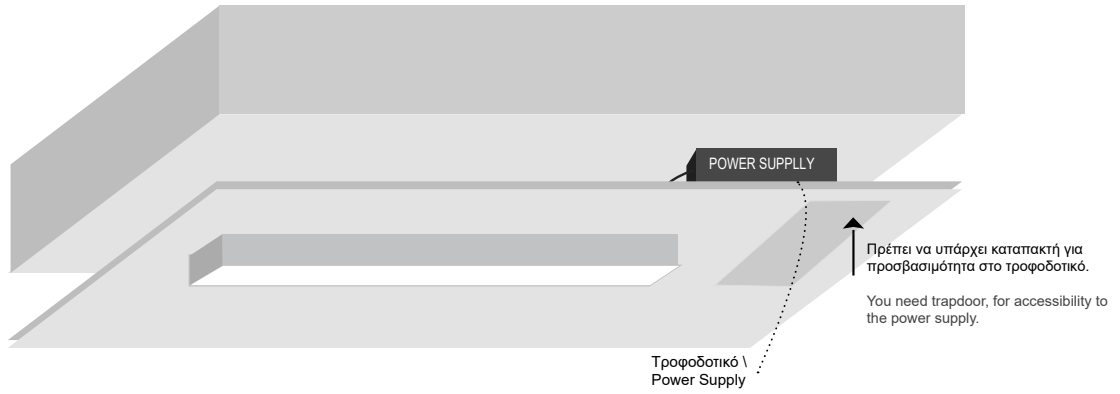

LENA 55x35/ Manual

1. ΑΠΟΜΑΚΡΥΣΜΕΝΟ ΤΡΟΦΟΔΟΤΙΚΟ, ΜΕ ΔΥΝΑΤΟΤΗΤΑ ΠΡΟΣΒΑΣΗΣ / HIDDEN POWER SUPPLY. WITH ACCESSIBILITY