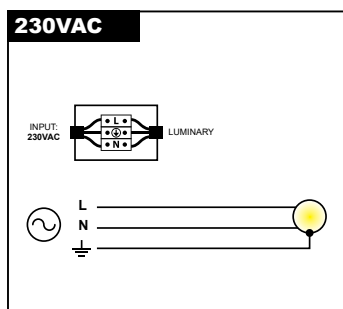

LENA SURFACE 55x35 MANUAL

ΟΔΗΓΙΕΣ ΕΓΚΑΤΑΣΤΑΣΗΣ INSTALLATION INSTRUCTIONS

ΣΗΜΑΝΤΙΚΟ:

Αυτό το εξάρτημα πρέπει να εγκατασταθεί από εξειδικευμένο ηλεκτρολόγο.

Η BarisLight δεν φέρει ευθύνη για τυχόν ζητήματα που προκύπτουν από ακατάλληλη εγκατάσταση που δεν συμμορφώνεται με τα τοπικά πρότυπα ασφαλείας.

Παρακαλούμε δώστε ένα αντίγραφο αυτών των οδηγιών στο άτομο που είναι υπεύθυνο για τη συντήρηση της εγκατάστασης.

IMPORTANT:

This luminaire must be installed by a qualified electrician.

Disclaimer:

BarisLight is not liable for any issues arising from improper installation that does not comply with local safety standards.

Instructions:

Please provide a copy of these instructions to the person responsible for maintaining the installation.

ΔΙΑΔΙΚΑΣΙΑ ΚΑΛΩΔΙΩΣΗΣ WIRING PROCEDURE

1. Κλείστε τον κεντρικό διακόπτη ρεύματος.
  2. Συνδέστε τα φωτιστικά στη μονάδα παροχής ρεύματος.
  3. Συνδέστε τη μονάδα τροφοδοσίας στο ηλεκτρικό δίκτυο.
  4. Ενεργοποιήστε τον κεντρικό διακόπτη ρεύματος.
1. Turn off the main power switch.
  2. Connect the luminaires to the power supply unit.
  3. Connect the power supply unit to the electrical network.
  4. Turn on the main power switch.

Σημείωση ασφαλείας: Βεβαιωθείτε ότι ο κεντρικός διακόπτης λειτουργίας είναι απενεργοποιημένος κατά τη διάρκεια όλων των διαδικασιών συντήρησης και εγκατάστασης.

Προειδοποίηση: Αποφύγετε τη σύνδεση πάρα πολλών φωτιστικών παράλληλα σε μία μόνο μονάδα τροφοδοσίας για να αποφευχθεί η υπερφόρτωση.

Safety Notice: Ensure the main power switch is turned off during all maintenance and installation procedures.

Warning: Avoid connecting too many luminaires in parallel to a single power supply unit to prevent overloading.