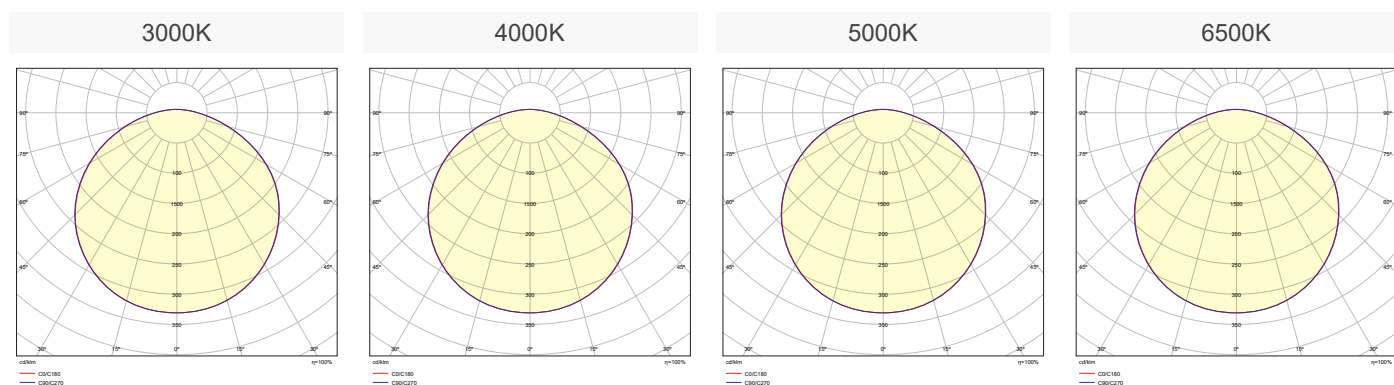

Wattage: 13.5 W/m

LIGHT DISTRIBUTION

LENA SURFACE 55×35 LUMEN OUTPUT TABLES

CATEGORY 1B 500mA (1B)	SKU	Length	Wattage	Lumens 3000K	Lumens 4000K	Lumens 5000K	Lumens 6500K
	5535-SF-1B-57cm	57cm	11.6	1960	2070	2070	2020
	5535-SF-1B-85cm	85cm	17.4	2940	3105	3105	3030
	5535-SF-1B-113cm	113cm	23.2	3920	4140	4140	4040
	5535-SF-1B-141cm	141cm	29	4900	5175	5175	5050
	5535-SF-1B-169cm	169cm	34.8	5880	6210	6210	6060
	5535-SF-1B-197cm	197cm	40.6	6860	7245	7245	7070
	5535-SF-1B-225cm	225cm	46.4	7840	8280	8280	8080
	5535-SF-1B-253cm	253cm	52.2	8820	9315	9315	9090
	5535-SF-1B-281cm	281cm	58	9800	10350	10350	10100
	5535-SF-1B-309cm	309cm	63.8	10780	11385	11385	11110
	5535-SF-1B-337cm	337cm	69.6	11760	12420	12420	12120
	5535-SF-1B-365cm	365cm	75.4	12740	13455	13455	13130
	5535-SF-1B-393cm	393cm	81.2	13720	14490	14490	14140
	5535-SF-1B-421cm	421cm	87	14700	15525	15525	15150
	5535-SF-1B-449cm	449cm	92.8	15680	16560	16560	16160

Wattage: 20 W/m

LIGHT DISTRIBUTION

LENA SURFACE 55×35 LUMEN OUTPUT TABLES

CATEGORY 2A 350mA (2A)	SKU	Length	Wattage	Lumens 3000K	Lumens 4000K	Lumens 5000K	Lumens 6500K
	5535-SF-2A-57cm	57cm	23.6	4080	4380	4380	4080
	5535-SF-2A-85cm	85cm	35.4	6120	6570	6570	6120
	5535-SF-2A-113cm	113cm	47.2	8160	8760	8760	8160
	5535-SF-2A-141cm	141cm	59	10200	10950	10950	10200
	5535-SF-2A-169cm	169cm	70.8	12240	13140	13140	12240
	5535-SF-2A-197cm	197cm	82.6	14280	15330	15330	14280
	5535-SF-2A-225cm	225cm	94.4	16320	17520	17520	16320
	5535-SF-2A-253cm	253cm	106.2	18360	19710	19710	18360
	5535-SF-2A-281cm	281cm	118	20400	21900	21900	20400
	5535-SF-2A-309cm	309cm	129.8	22440	24090	24090	22440
	5535-SF-2A-337cm	337cm	141.6	24480	26280	26280	24480
	5535-SF-2A-365cm	365cm	153.4	26520	28470	28470	26520
	5535-SF-2A-393cm	393cm	165.2	28560	30660	30660	28560
	5535-SF-2A-421cm	421cm	177	30600	32850	32850	30600
5535-SF-2A-449cm	449cm	188.8	32640	35040	35040	32640	