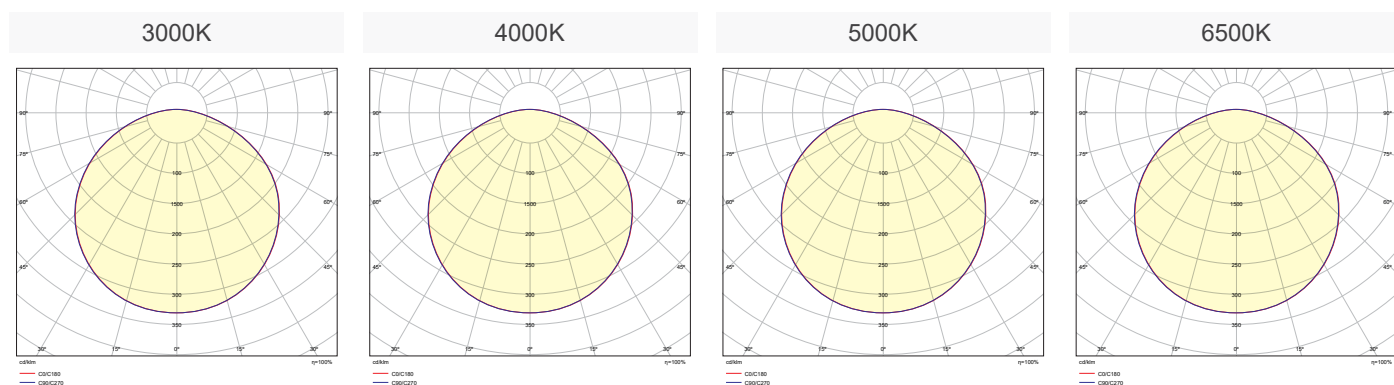

SKU: 5535-SF-1A-88cm-30K-BL-AD-DD-HP

LENA SURFACE 55×35 LUMEN OUTPUT TABLES

CATEGORY 1A 350mA (1A)	SKU	Length	Wattage	Lumens 3000K	Lumens 4000K	Lumens 5000K	Lumens 6500K
	5535-SF-1A-57cm	57cm	7.8	1390	1470	1470	1440
	5535-SF-1A-85cm	85cm	11.7	2085	2205	2205	2160
	5535-SF-1A-113cm	113cm	15.6	2780	2940	2940	2880
	5535-SF-1A-141cm	141cm	19.5	3475	3675	3675	3600
	5535-SF-1A-169cm	169cm	23.4	4170	4410	4410	4320
	5535-SF-1A-197cm	197cm	27.3	4865	5145	5145	5040
	5535-SF-1A-225cm	225cm	31.2	5560	5880	5880	5760
	5535-SF-1A-253cm	253cm	35.1	6255	6615	6615	6480
	5535-SF-1A-281cm	281cm	39	6950	7350	7350	7200
	5535-SF-1A-309cm	309cm	42.9	7645	8085	8085	7920
	5535-SF-1A-337cm	337cm	46.8	8340	8820	8820	8640
	5535-SF-1A-365cm	365cm	50.7	9035	9555	9555	9360
	5535-SF-1A-393cm	393cm	54.6	9730	10290	10290	10080
	5535-SF-1A-421cm	421cm	58.5	10425	11025	11025	10800
5535-SF-1A-449cm	449cm	62.4	11120	11760	11760	11520	

Wattage: 13.5 W/m

LIGHT DISTRIBUTION

LENA SURFACE 55×35 LUMEN OUTPUT TABLES

CATEGORY 1B 500mA (1B)	SKU	Length	Wattage	Lumens 3000K	Lumens 4000K	Lumens 5000K	Lumens 6500K
	5535-SF-1B-57cm	57cm	11.6	1960	2070	2070	2020
	5535-SF-1B-85cm	85cm	17.4	2940	3105	3105	3030
	5535-SF-1B-113cm	113cm	23.2	3920	4140	4140	4040
	5535-SF-1B-141cm	141cm	29	4900	5175	5175	5050
	5535-SF-1B-169cm	169cm	34.8	5880	6210	6210	6060
	5535-SF-1B-197cm	197cm	40.6	6860	7245	7245	7070
	5535-SF-1B-225cm	225cm	46.4	7840	8280	8280	8080
	5535-SF-1B-253cm	253cm	52.2	8820	9315	9315	9090
	5535-SF-1B-281cm	281cm	58	9800	10350	10350	10100
	5535-SF-1B-309cm	309cm	63.8	10780	11385	11385	11110
	5535-SF-1B-337cm	337cm	69.6	11760	12420	12420	12120
	5535-SF-1B-365cm	365cm	75.4	12740	13455	13455	13130
	5535-SF-1B-393cm	393cm	81.2	13720	14490	14490	14140
	5535-SF-1B-421cm	421cm	87	14700	15525	15525	15150
	5535-SF-1B-449cm	449cm	92.8	15680	16560	16560	16160