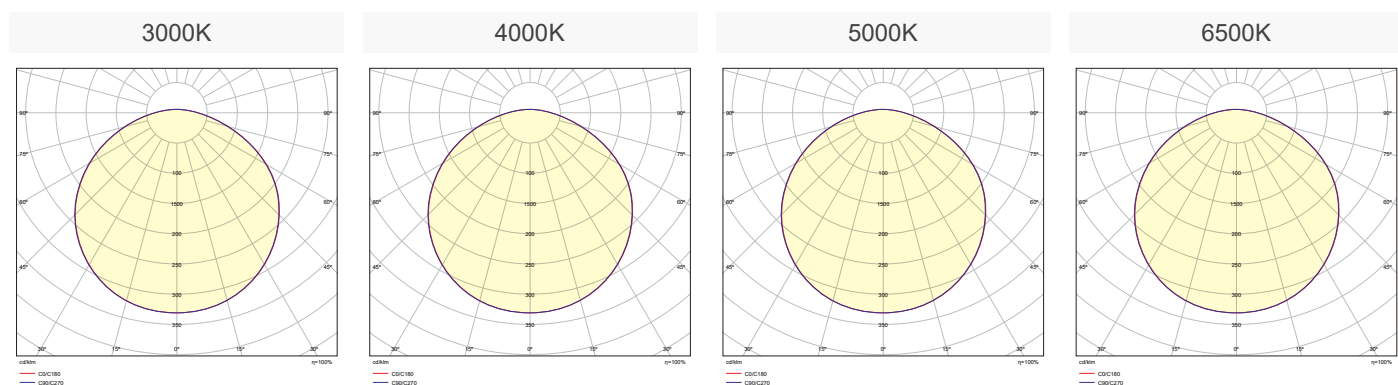

LENA SURFACE 55×35 LUMEN OUTPUT TABLES

CATEGORY 2B 500mA (2B)	SKU	Length	Wattage	Lumens 3000K	Lumens 4000K	Lumens 5000K	Lumens 6500K
	5535-SF-2B-57cm	57cm	35	5700	6140	6140	5700
	5535-SF-2B-85cm	85cm	52.5	8550	9210	9210	8550
	5535-SF-2B-113cm	113cm	70	11400	12280	12280	11400
	5535-SF-2B-141cm	141cm	87.5	14250	15350	15350	14250
	5535-SF-2B-169cm	169cm	105	17100	18420	18420	17100
	5535-SF-2B-197cm	197cm	122.5	19950	21490	21490	19950
	5535-SF-2B-225cm	225cm	140	22800	24560	24560	22800
	5535-SF-2B-253cm	253cm	157.5	25650	27630	27630	25650
	5535-SF-2B-281cm	281cm	175	28500	30700	30700	28500
	5535-SF-2B-309cm	309cm	192.5	31350	33770	33770	31350
	5535-SF-2B-337cm	337cm	210	34200	36840	36840	34200
	5535-SF-2B-365cm	365cm	227.5	37050	39910	39910	37050
	5535-SF-2B-393cm	393cm	245	39900	42980	42980	39900
	5535-SF-2B-421cm	421cm	262.5	42750	46050	46050	42750
5535-SF-2B-449cm	449cm	280	45600	49120	49120	45600	

Wattage: 60.5 W/m

LIGHT DISTRIBUTION