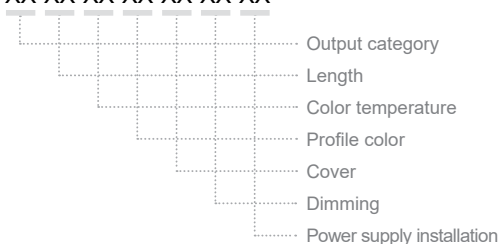

LENA SURFACE 55×35

ΠΕΡΙΕΧΟΜΕΝΑ / CONTENTS

DATASHEET	1
PRODUCT CODE GENERATOR	2
LUMEN OUTPUT TABLES	3
MANUAL	7

SKU: 5535-SF - XX-XX-XX-XX-XX-XX-XX

DATASHEET

GENERAL INFORMATION

APPLICATION	Indoor / Surface mounted
DIRECTION OF MOUNTING	Ceiling / Wall
MATERIAL	Extruded aluminium
PCB DETAILS	Zhaga-Compliant Dimensions
PROFILE DIMENSIONS (W×H)	55 × 35mm
IP RATING	IP20
CRI	Ra>80 (Ra>90 on request)
VOLTAGE	230VAC
LUMEN OUTPUT / W	Up to 195 Lm/W
LIFE TIME	72000 hours
WARRANTY	5 years
ORIGIN	Greece

LENA SURFACE 55×35 PRODUCT CODE GENERATOR

a. **5535-SF-**

b. ΚΑΤΗΓΟΡΙΑ ΑΠΟΔΟΣΗΣ | OUTPUT CATEGORY

Ανατρέξτε στους πίνακες απόδοσης και διαλέξτε την απόδοση που απαιτεί ο χώρος σας. Η ισχύς προκύπτει από την κατηγορία απόδοσης (**1A / 1B / 2A / 2B**) και από τη θερμοκρασία φωτός (**3000K / 4000K / 5000K / 6500K**) που θα επιλέξετε.