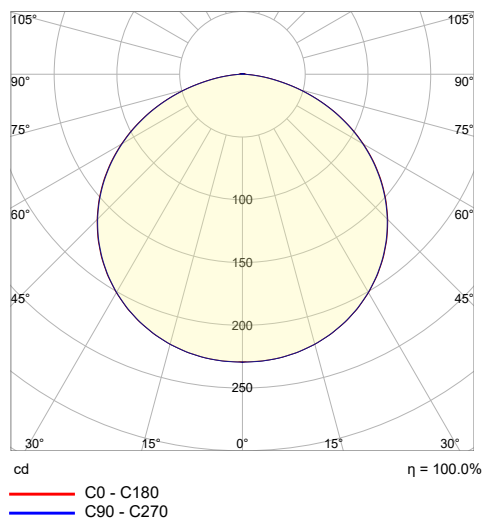

LENA SURFACE 55×35 LUMEN OUTPUT TABLES

CATEGORY 1A 350mA (1A)	SKU	Length	Wattage	Lumens 3000K	Lumens 4000K	Lumens 5000K	Lumens 6500K
	5535-SF-1A-57cm	57cm	7.8	1390	1470	1470	1440
	5535-SF-1A-85cm	85cm	11.7	2085	2205	2205	2160
	5535-SF-1A-113cm	113cm	15.6	2780	2940	2940	2880
	5535-SF-1A-141cm	141cm	19.5	3475	3675	3675	3600
	5535-SF-1A-169cm	169cm	23.4	4170	4410	4410	4320
	5535-SF-1A-197cm	197cm	27.3	4865	5145	5145	5040
	5535-SF-1A-225cm	225cm	31.2	5560	5880	5880	5760
	5535-SF-1A-253cm	253cm	35.1	6255	6615	6615	6480
	5535-SF-1A-281cm	281cm	39	6950	7350	7350	7200
	5535-SF-1A-309cm	309cm	42.9	7645	8085	8085	7920
	5535-SF-1A-337cm	337cm	46.8	8340	8820	8820	8640
	5535-SF-1A-365cm	365cm	50.7	9035	9555	9555	9360
	5535-SF-1A-393cm	393cm	54.6	9730	10290	10290	10080
	5535-SF-1A-421cm	421cm	58.5	10425	11025	11025	10800
5535-SF-1A-449cm	449cm	62.4	11120	11760	11760	11520	

Wattage: 13.5 W/m

POLAR GRAPH - MAIN PLANES