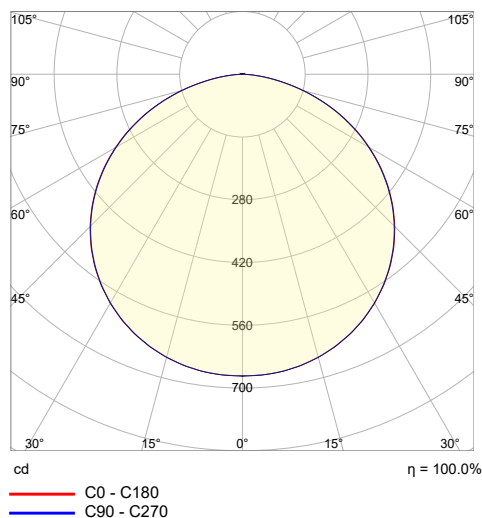

LENA SURFACE 55×35 LUMEN OUTPUT TABLES

CATEGORY 2A 350mA (2A)	SKU	Length	Wattage	Lumens 3000K	Lumens 4000K	Lumens 5000K	Lumens 6500K
	5535-SF-2A-57cm	57cm	23.6	4080	4380	4380	4080
	5535-SF-2A-85cm	85cm	35.4	6120	6570	6570	6120
	5535-SF-2A-113cm	113cm	47.2	8160	8760	8760	8160
	5535-SF-2A-141cm	141cm	59	10200	10950	10950	10200
	5535-SF-2A-169cm	169cm	70.8	12240	13140	13140	12240
	5535-SF-2A-197cm	197cm	82.6	14280	15330	15330	14280
	5535-SF-2A-225cm	225cm	94.4	16320	17520	17520	16320
	5535-SF-2A-253cm	253cm	106.2	18360	19710	19710	18360
	5535-SF-2A-281cm	281cm	118	20400	21900	21900	20400
	5535-SF-2A-309cm	309cm	129.8	22440	24090	24090	22440
	5535-SF-2A-337cm	337cm	141.6	24480	26280	26280	24480
	5535-SF-2A-365cm	365cm	153.4	26520	28470	28470	26520
	5535-SF-2A-393cm	393cm	165.2	28560	30660	30660	28560
	5535-SF-2A-421cm	421cm	177	30600	32850	32850	30600
5535-SF-2A-449cm	449cm	188.8	32640	35040	35040	32640	

Wattage: 40.5 W/m

POLAR GRAPH - MAIN PLANES