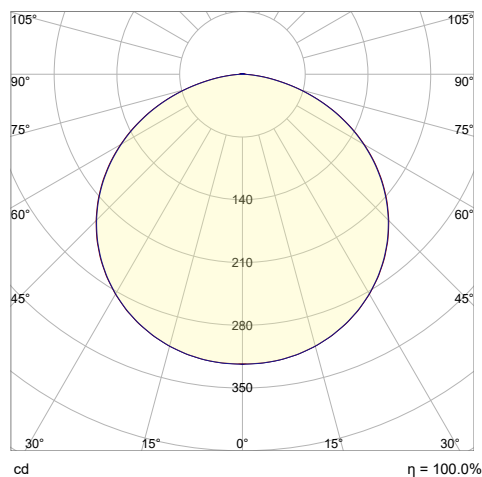

LENA SURFACE 55×35 LUMEN OUTPUT TABLES

CATEGORY 1B 500mA (1B)	SKU	Length	Wattage	Lumens 3000K	Lumens 4000K	Lumens 5000K	Lumens 6500K
	5535-SF-1B-57cm	57cm	11.6	1960	2070	2070	2020
	5535-SF-1B-85cm	85cm	17.4	2940	3105	3105	3030
	5535-SF-1B-113cm	113cm	23.2	3920	4140	4140	4040
	5535-SF-1B-141cm	141cm	29	4900	5175	5175	5050
	5535-SF-1B-169cm	169cm	34.8	5880	6210	6210	6060
	5535-SF-1B-197cm	197cm	40.6	6860	7245	7245	7070
	5535-SF-1B-225cm	225cm	46.4	7840	8280	8280	8080
	5535-SF-1B-253cm	253cm	52.2	8820	9315	9315	9090
	5535-SF-1B-281cm	281cm	58	9800	10350	10350	10100
	5535-SF-1B-309cm	309cm	63.8	10780	11385	11385	11110
	5535-SF-1B-337cm	337cm	69.6	11760	12420	12420	12120
	5535-SF-1B-365cm	365cm	75.4	12740	13455	13455	13130
	5535-SF-1B-393cm	393cm	81.2	13720	14490	14490	14140
	5535-SF-1B-421cm	421cm	87	14700	15525	15525	15150
	5535-SF-1B-449cm	449cm	92.8	15680	16560	16560	16160

Wattage: 20 W/m

POLAR GRAPH - MAIN PLANES

— C0 - C180
— C90 - C270