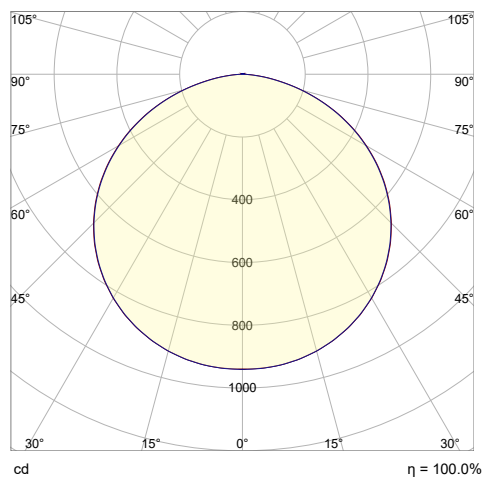

LENA SURFACE 55×35 LUMEN OUTPUT TABLES

CATEGORY 2B 500mA (2B)	SKU	Length	Wattage	Lumens 3000K	Lumens 4000K	Lumens 5000K	Lumens 6500K
	5535-SF-2B-57cm	57cm	35	5700	6140	6140	5700
	5535-SF-2B-85cm	85cm	52.5	8550	9210	9210	8550
	5535-SF-2B-113cm	113cm	70	11400	12280	12280	11400
	5535-SF-2B-141cm	141cm	87.5	14250	15350	15350	14250
	5535-SF-2B-169cm	169cm	105	17100	18420	18420	17100
	5535-SF-2B-197cm	197cm	122.5	19950	21490	21490	19950
	5535-SF-2B-225cm	225cm	140	22800	24560	24560	22800
	5535-SF-2B-253cm	253cm	157.5	25650	27630	27630	25650
	5535-SF-2B-281cm	281cm	175	28500	30700	30700	28500
	5535-SF-2B-309cm	309cm	192.5	31350	33770	33770	31350
	5535-SF-2B-337cm	337cm	210	34200	36840	36840	34200
	5535-SF-2B-365cm	365cm	227.5	37050	39910	39910	37050
	5535-SF-2B-393cm	393cm	245	39900	42980	42980	39900
	5535-SF-2B-421cm	421cm	262.5	42750	46050	46050	42750
5535-SF-2B-449cm	449cm	280	45600	49120	49120	45600	

Wattage: 60.5 W/m

POLAR GRAPH - MAIN PLANES

— C0 - C180
— C90 - C270