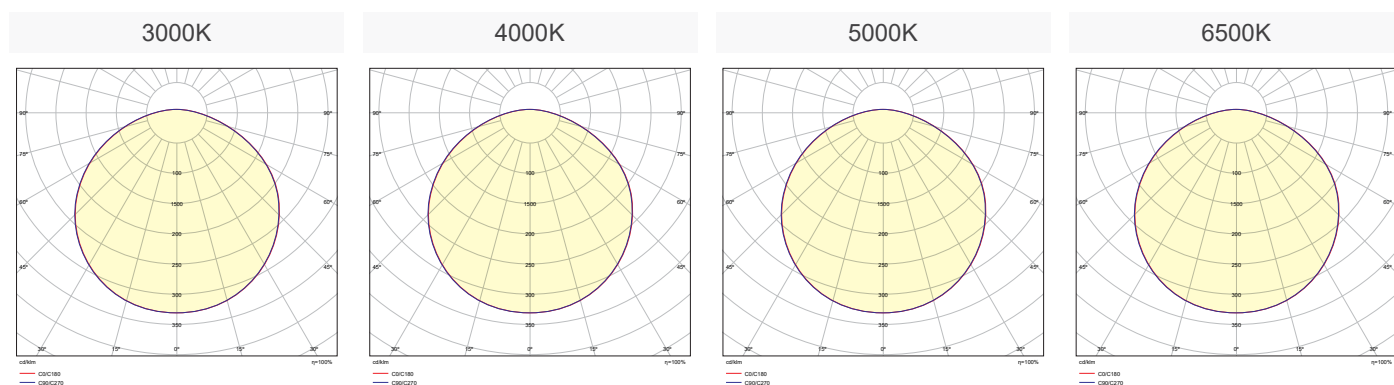

LENA SUSPENDED 55×35 LUMEN OUTPUT TABLES

CATEGORY 1B 500mA (1B)	SKU	Length	Wattage	Lumens 3000K	Lumens 4000K	Lumens 5000K	Lumens 6500K
	S35-SPD-1B-59cm	59cm	11.6	1960	2070	2070	2020
	S35-SPD-1B-87cm	87cm	17.4	2940	3105	3105	3030
	S35-SPD-1B-115cm	115cm	23.2	3920	4140	4140	4040
	S35-SPD-1B-143cm	143cm	29	4900	5175	5175	5050
	S35-SPD-1B-171cm	171cm	34.8	5880	6210	6210	6060
	S35-SPD-1B-199cm	199cm	40.6	6860	7245	7245	7070
	S35-SPD-1B-227cm	227cm	46.4	7840	8280	8280	8080
	S35-SPD-1B-255cm	255cm	52.2	8820	9315	9315	9090
	S35-SPD-1B-283cm	283cm	58	9800	10350	10350	10100
	S35-SPD-1B-311cm	311cm	63.8	10780	11385	11385	11110
	S35-SPD-1B-339cm	339cm	69.6	11760	12420	12420	12120
	S35-SPD-1B-367cm	367cm	75.4	12740	13455	13455	13130
	S35-SPD-1B-395cm	395cm	81.2	13720	14490	14490	14140
	S35-SPD-1B-423cm	423cm	87	14700	15525	15525	15150
S35-SPD-1B-451cm	451cm	92.8	15680	16560	16560	16160	

Wattage: 20 W/m

LIGHT DISTRIBUTION