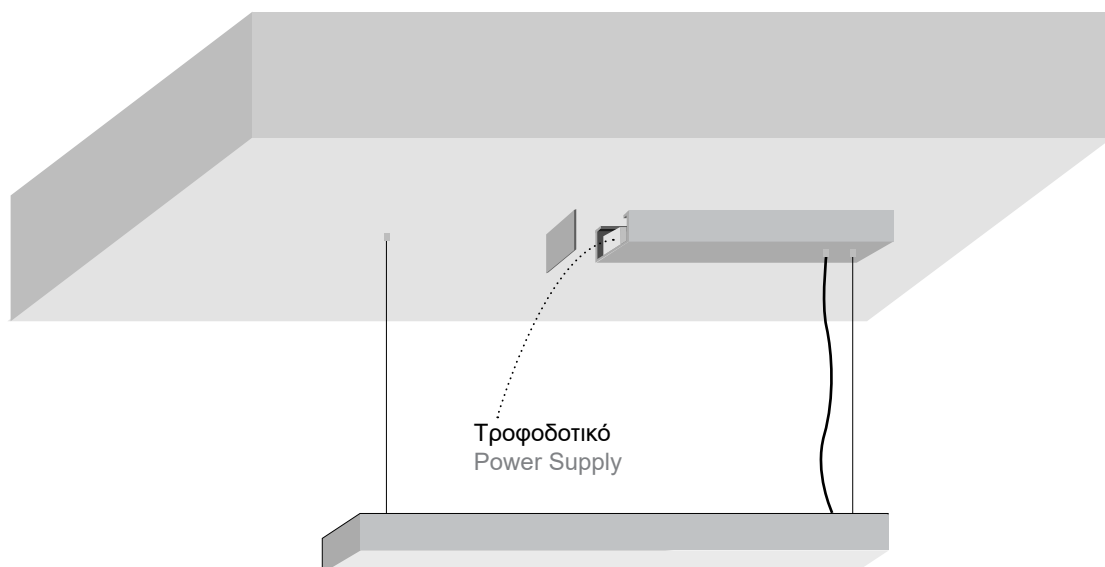

LENA SUSPENDED 55×35 MANUAL

ΤΟΠΟΘΕΤΗΣΗ ΤΡΟΦΟΔΟΤΙΚΟΥ ΣΕ ΡΟΖΕΤΑ ΣΤΗΝ ΟΡΟΦΗ APPLICATION OF POWER SUPPLY IN A ROSETTE ON THE CEILING