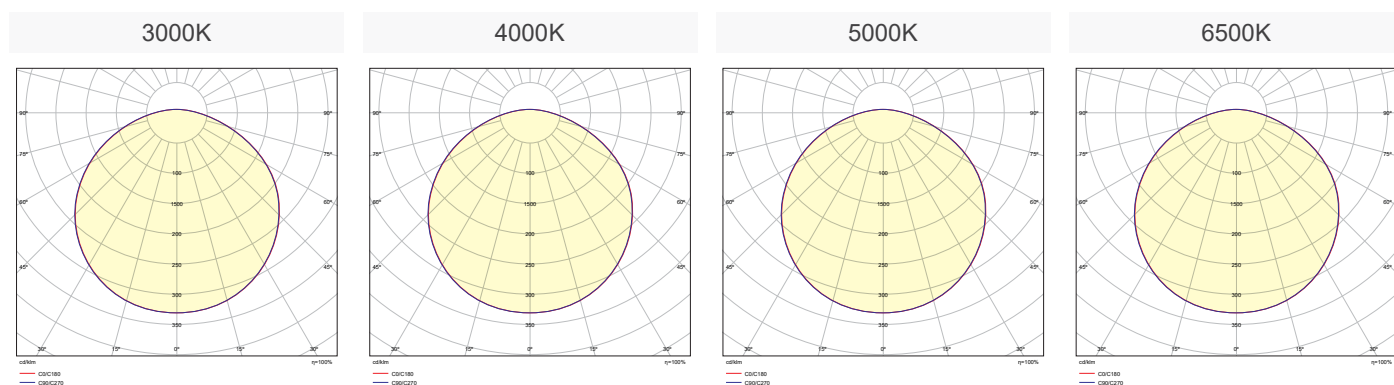

LENA SUSPENDED 55×35 LUMEN OUTPUT TABLES

CATEGORY 1A 350mA (1A)	SKU	Length	Wattage	Lumens 3000K	Lumens 4000K	Lumens 5000K	Lumens 6500K
	S35-SPD-1A-59cm	59cm	7.8	1390	1470	1470	1440
	S35-SPD-1A-87cm	87cm	11.7	2085	2205	2205	2160
	S35-SPD-1A-115cm	115cm	15.6	2780	2940	2940	2880
	S35-SPD-1A-143cm	143cm	19.5	3475	3675	3675	3600
	S35-SPD-1A-171cm	171cm	23.4	4170	4410	4410	4320
	S35-SPD-1A-199cm	199cm	27.3	4865	5145	5145	5040
	S35-SPD-1A-227cm	227cm	31.2	5560	5880	5880	5760
	S35-SPD-1A-255cm	255cm	35.1	6255	6615	6615	6480
	S35-SPD-1A-283cm	283cm	39	6950	7350	7350	7200
	S35-SPD-1A-311cm	311cm	42.9	7645	8085	8085	7920
	S35-SPD-1A-339cm	339cm	46.8	8340	8820	8820	8640
	S35-SPD-1A-367cm	367cm	50.7	9035	9555	9555	9360
	S35-SPD-1A-395cm	395cm	54.6	9730	10290	10290	10080
	S35-SPD-1A-423cm	423cm	58.5	10425	11025	11025	10800
S35-SPD-1A-451cm	451cm	62.4	11120	11760	11760	11520	

Wattage: 13.5 W/m

LIGHT DISTRIBUTION