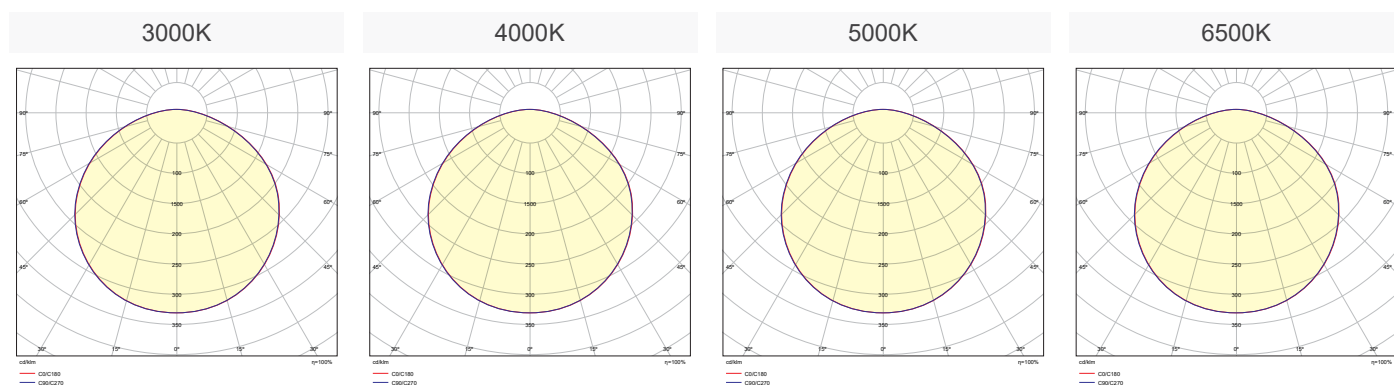

LENA SUSPENDED 55×35 LUMEN OUTPUT TABLES

CATEGORY 2A 350mA (2A)	SKU	Length	Wattage	Lumens 3000K	Lumens 4000K	Lumens 5000K	Lumens 6500K
	S35-SPD-2A-59cm	59cm	23.6	4080	4380	4380	4080
	S35-SPD-2A-87cm	87cm	35.4	6120	6570	6570	6120
	S35-SPD-2A-115cm	115cm	47.2	8160	8760	8760	8160
	S35-SPD-2A-143cm	143cm	59	10200	10950	10950	10200
	S35-SPD-2A-171cm	171cm	70.8	12240	13140	13140	12240
	S35-SPD-2A-199cm	199cm	82.6	14280	15330	15330	14280
	S35-SPD-2A-227cm	227cm	94.4	16320	17520	17520	16320
	S35-SPD-2A-255cm	255cm	106.2	18360	19710	19710	18360
	S35-SPD-2A-283cm	283cm	118	20400	21900	21900	20400
	S35-SPD-2A-311cm	311cm	129.8	22440	24090	24090	22440
	S35-SPD-2A-339cm	339cm	141.6	24480	26280	26280	24480
	S35-SPD-2A-367cm	367cm	153.4	26520	28470	28470	26520
	S35-SPD-2A-395cm	395cm	165.2	28560	30660	30660	28560
	S35-SPD-2A-423cm	423cm	177	30600	32850	32850	30600
S35-SPD-2A-451cm	451cm	188.8	32640	35040	35040	32640	

Wattage: 40.5 W/m

LIGHT DISTRIBUTION