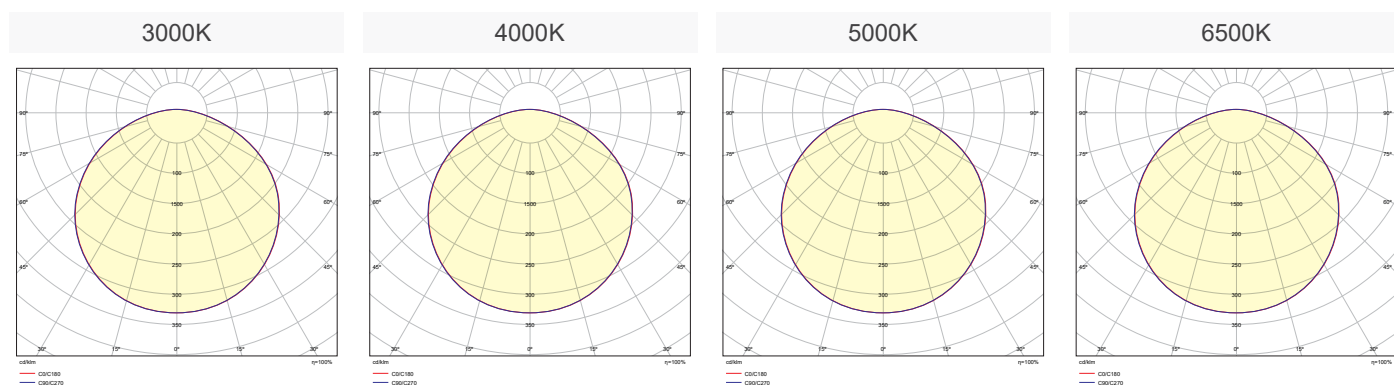

LENA SUSPENDED 55×35 LUMEN OUTPUT TABLES

CATEGORY 2B 500mA (2B)	SKU	Length	Wattage	Lumens 3000K	Lumens 4000K	Lumens 5000K	Lumens 6500K
	S35-SPD-2B-59cm	59cm	35	5700	6140	6140	5700
	S35-SPD-2B-87cm	87cm	52.5	8550	9210	9210	8550
	S35-SPD-2B-115cm	115cm	70	11400	12280	12280	11400
	S35-SPD-2B-143cm	143cm	87.5	14250	15350	15350	14250
	S35-SPD-2B-171cm	171cm	105	17100	18420	18420	17100
	S35-SPD-2B-199cm	199cm	122.5	19950	21490	21490	19950
	S35-SPD-2B-227cm	227cm	140	22800	24560	24560	22800
	S35-SPD-2B-255cm	255cm	157.5	25650	27630	27630	25650
	S35-SPD-2B-283cm	283cm	175	28500	30700	30700	28500
	S35-SPD-2B-311cm	311cm	192.5	31350	33770	33770	31350
	S35-SPD-2B-339cm	339cm	210	34200	36840	36840	34200
	S35-SPD-2B-367cm	367cm	227.5	37050	39910	39910	37050
	S35-SPD-2B-395cm	395cm	245	39900	42980	42980	39900
	S35-SPD-2B-423cm	423cm	262.5	42750	46050	46050	42750
	S35-SPD-2B-451cm	451cm	280	45600	49120	49120	45600

Wattage: 60.5 W/m

LIGHT DISTRIBUTION