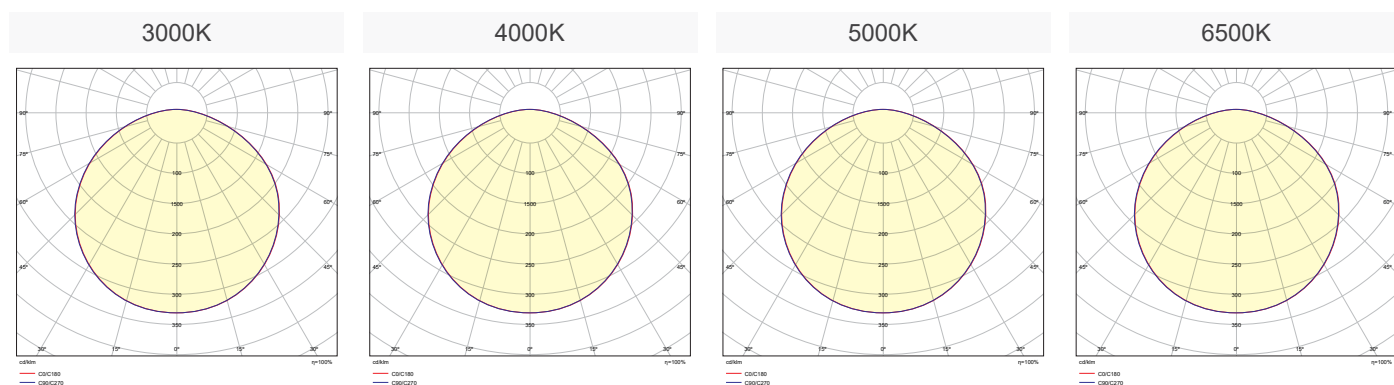

Wattage: 13.5 W/m

LIGHT DISTRIBUTION

LENA SUSPENDED 55×35 LUMEN OUTPUT TABLES

CATEGORY 1B 500mA (1B)	SKU	Length	Wattage	Lumens 3000K	Lumens 4000K	Lumens 5000K	Lumens 6500K
	S35-SPD-1B-59cm	59cm	11.6	1960	2070	2070	2020
	S35-SPD-1B-87cm	87cm	17.4	2940	3105	3105	3030
	S35-SPD-1B-115cm	115cm	23.2	3920	4140	4140	4040
	S35-SPD-1B-143cm	143cm	29	4900	5175	5175	5050
	S35-SPD-1B-171cm	171cm	34.8	5880	6210	6210	6060
	S35-SPD-1B-199cm	199cm	40.6	6860	7245	7245	7070
	S35-SPD-1B-227cm	227cm	46.4	7840	8280	8280	8080
	S35-SPD-1B-255cm	255cm	52.2	8820	9315	9315	9090
	S35-SPD-1B-283cm	283cm	58	9800	10350	10350	10100
	S35-SPD-1B-311cm	311cm	63.8	10780	11385	11385	11110
	S35-SPD-1B-339cm	339cm	69.6	11760	12420	12420	12120
	S35-SPD-1B-367cm	367cm	75.4	12740	13455	13455	13130
	S35-SPD-1B-395cm	395cm	81.2	13720	14490	14490	14140
	S35-SPD-1B-423cm	423cm	87	14700	15525	15525	15150
S35-SPD-1B-451cm	451cm	92.8	15680	16560	16560	16160	

Wattage: 20 W/m

LIGHT DISTRIBUTION

LENA SUSPENDED 55×35 LUMEN OUTPUT TABLES

CATEGORY 2A 350mA (2A)	SKU	Length	Wattage	Lumens 3000K	Lumens 4000K	Lumens 5000K	Lumens 6500K
	S35-SPD-2A-59cm	59cm	23.6	4080	4380	4380	4080
	S35-SPD-2A-87cm	87cm	35.4	6120	6570	6570	6120
	S35-SPD-2A-115cm	115cm	47.2	8160	8760	8760	8160
	S35-SPD-2A-143cm	143cm	59	10200	10950	10950	10200
	S35-SPD-2A-171cm	171cm	70.8	12240	13140	13140	12240
	S35-SPD-2A-199cm	199cm	82.6	14280	15330	15330	14280
	S35-SPD-2A-227cm	227cm	94.4	16320	17520	17520	16320
	S35-SPD-2A-255cm	255cm	106.2	18360	19710	19710	18360
	S35-SPD-2A-283cm	283cm	118	20400	21900	21900	20400
	S35-SPD-2A-311cm	311cm	129.8	22440	24090	24090	22440
	S35-SPD-2A-339cm	339cm	141.6	24480	26280	26280	24480
	S35-SPD-2A-367cm	367cm	153.4	26520	28470	28470	26520
	S35-SPD-2A-395cm	395cm	165.2	28560	30660	30660	28560
	S35-SPD-2A-423cm	423cm	177	30600	32850	32850	30600
S35-SPD-2A-451cm	451cm	188.8	32640	35040	35040	32640	