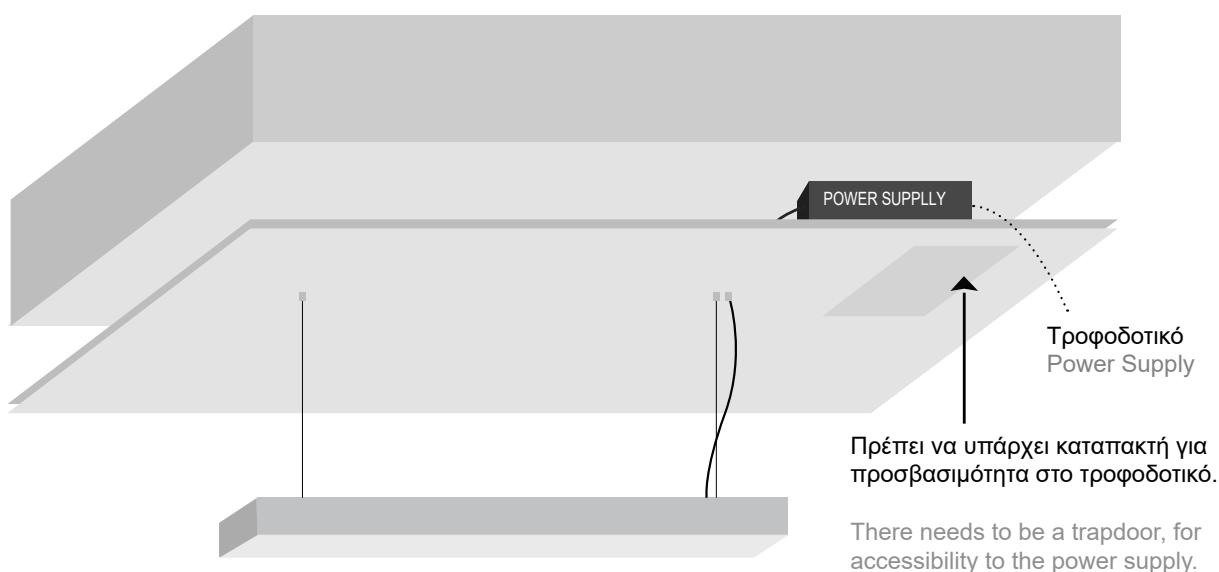

ΤΟΠΟΘΕΤΗΣΗ ΜΕ ΤΡΟΦΟΔΟΤΙΚΟ ΠΑΝΩ ΑΠΟ ΤΗ ΓΥΨΟΣΑΝΙΔΑ APPLICATION WITH POWER SUPPLY ABOVE THE PLASTERBOARD

Η εγκατάσταση του προϊόντος πρέπει να γίνεται από αδειούχο ηλεκτρολόγο εγκαταστάτη. / The product must be installed by a licensed electrical installer.