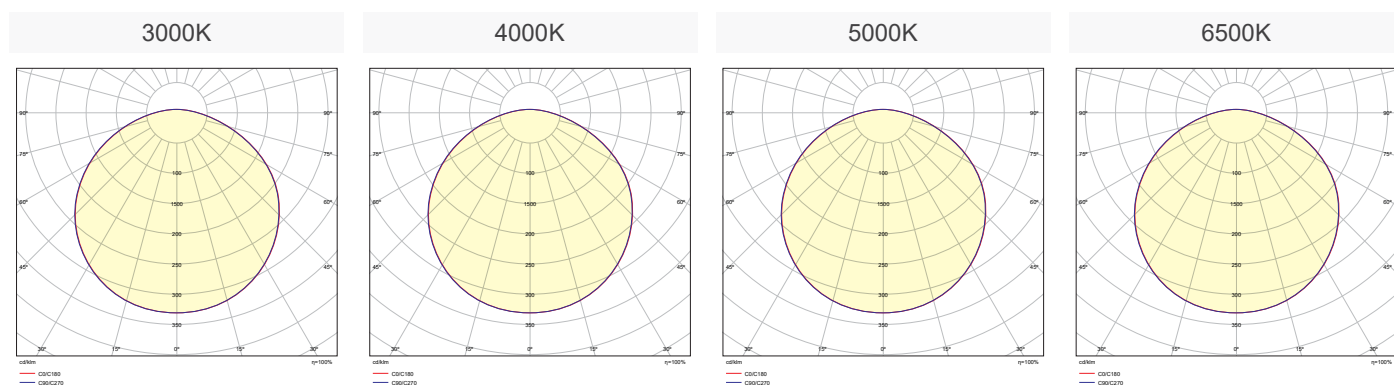

LENA SUSPENDED 55×35 LUMEN OUTPUT TABLES

CATEGORY 2B 500mA (2B)	SKU	Length	Wattage	Lumens 3000K	Lumens 4000K	Lumens 5000K	Lumens 6500K
	S35-SPD-2B-59cm	59cm	35	5700	6140	6140	5700
	S35-SPD-2B-87cm	87cm	52.5	8550	9210	9210	8550
	S35-SPD-2B-115cm	115cm	70	11400	12280	12280	11400
	S35-SPD-2B-143cm	143cm	87.5	14250	15350	15350	14250
	S35-SPD-2B-171cm	171cm	105	17100	18420	18420	17100
	S35-SPD-2B-199cm	199cm	122.5	19950	21490	21490	19950
	S35-SPD-2B-227cm	227cm	140	22800	24560	24560	22800
	S35-SPD-2B-255cm	255cm	157.5	25650	27630	27630	25650
	S35-SPD-2B-283cm	283cm	175	28500	30700	30700	28500
	S35-SPD-2B-311cm	311cm	192.5	31350	33770	33770	31350
	S35-SPD-2B-339cm	339cm	210	34200	36840	36840	34200
	S35-SPD-2B-367cm	367cm	227.5	37050	39910	39910	37050
	S35-SPD-2B-395cm	395cm	245	39900	42980	42980	39900
	S35-SPD-2B-423cm	423cm	262.5	42750	46050	46050	42750
S35-SPD-2B-451cm	451cm	280	45600	49120	49120	45600	

Wattage: 60.5 W/m

LIGHT DISTRIBUTION