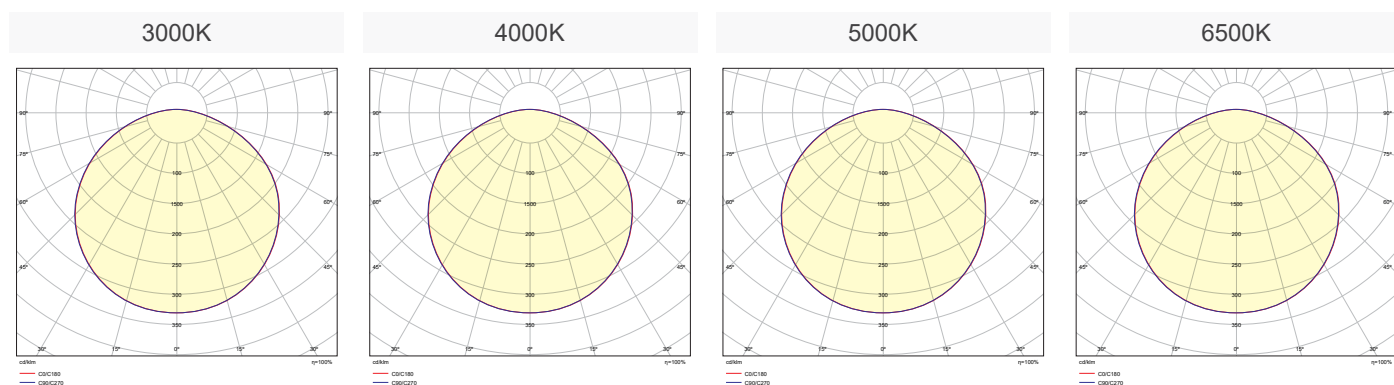

LENA SUSPENDED 55×35, 1A, 88cm, 3000K, Black, with Acrylic Diffuser, Dim DALI, Hidden power supply

SKU: S5535-SPD-1A-88cm-30K-BL-AD-DD-HP

LENA SUSPENDED 55×35 LUMEN OUTPUT TABLES

CATEGORY 1A 350mA (1A)	SKU	Length	Wattage	Lumens 3000K	Lumens 4000K	Lumens 5000K	Lumens 6500K
	S35-SPD-1A-59cm	59cm	7.8	1390	1470	1470	1440
	S35-SPD-1A-87cm	87cm	11.7	2085	2205	2205	2160
	S35-SPD-1A-115cm	115cm	15.6	2780	2940	2940	2880
	S35-SPD-1A-143cm	143cm	19.5	3475	3675	3675	3600
	S35-SPD-1A-171cm	171cm	23.4	4170	4410	4410	4320
	S35-SPD-1A-199cm	199cm	27.3	4865	5145	5145	5040
	S35-SPD-1A-227cm	227cm	31.2	5560	5880	5880	5760
	S35-SPD-1A-255cm	255cm	35.1	6255	6615	6615	6480
	S35-SPD-1A-283cm	283cm	39	6950	7350	7350	7200
	S35-SPD-1A-311cm	311cm	42.9	7645	8085	8085	7920
	S35-SPD-1A-339cm	339cm	46.8	8340	8820	8820	8640
	S35-SPD-1A-367cm	367cm	50.7	9035	9555	9555	9360
	S35-SPD-1A-395cm	395cm	54.6	9730	10290	10290	10080
	S35-SPD-1A-423cm	423cm	58.5	10425	11025	11025	10800
S35-SPD-1A-451cm	451cm	62.4	11120	11760	11760	11520	

Wattage: 13.5 W/m

LIGHT DISTRIBUTION

LENA SUSPENDED 55×35 LUMEN OUTPUT TABLES

CATEGORY 1B 500mA (1B)	SKU	Length	Wattage	Lumens 3000K	Lumens 4000K	Lumens 5000K	Lumens 6500K
	S35-SPD-1B-59cm	59cm	11.6	1960	2070	2070	2020
	S35-SPD-1B-87cm	87cm	17.4	2940	3105	3105	3030
	S35-SPD-1B-115cm	115cm	23.2	3920	4140	4140	4040
	S35-SPD-1B-143cm	143cm	29	4900	5175	5175	5050
	S35-SPD-1B-171cm	171cm	34.8	5880	6210	6210	6060
	S35-SPD-1B-199cm	199cm	40.6	6860	7245	7245	7070
	S35-SPD-1B-227cm	227cm	46.4	7840	8280	8280	8080
	S35-SPD-1B-255cm	255cm	52.2	8820	9315	9315	9090
	S35-SPD-1B-283cm	283cm	58	9800	10350	10350	10100
	S35-SPD-1B-311cm	311cm	63.8	10780	11385	11385	11110
	S35-SPD-1B-339cm	339cm	69.6	11760	12420	12420	12120
	S35-SPD-1B-367cm	367cm	75.4	12740	13455	13455	13130
	S35-SPD-1B-395cm	395cm	81.2	13720	14490	14490	14140
	S35-SPD-1B-423cm	423cm	87	14700	15525	15525	15150
S35-SPD-1B-451cm	451cm	92.8	15680	16560	16560	16160	