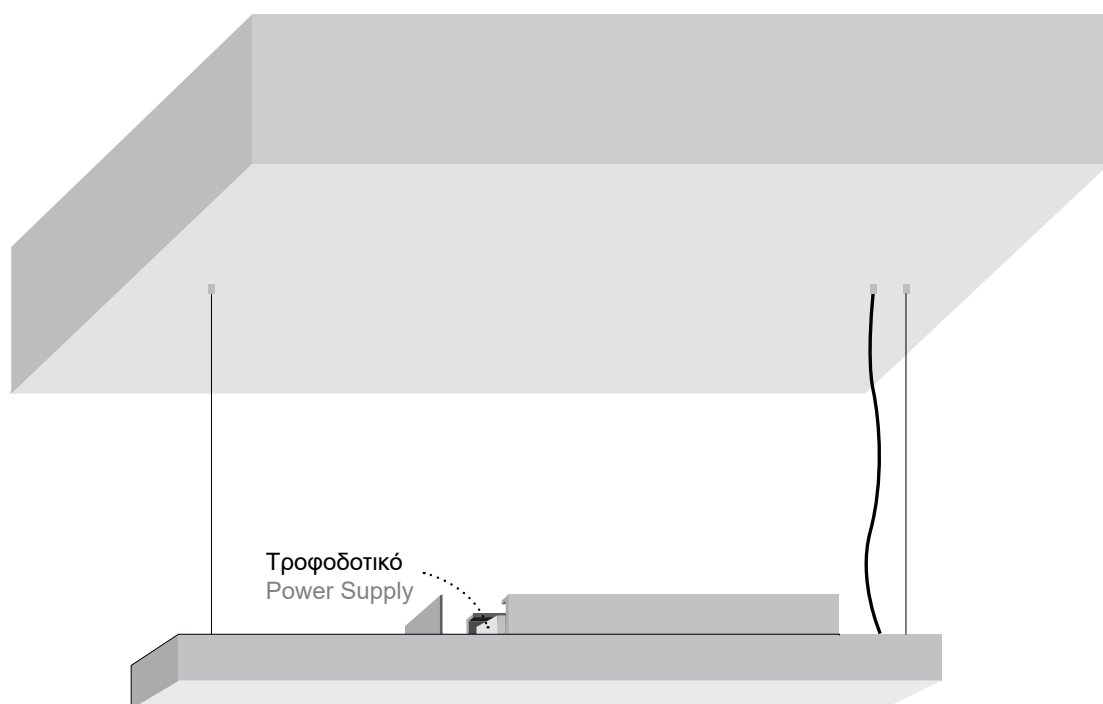

LENA SUSPENDED 55×35 MANUAL

ΑΤΟΠΟΘΕΤΗΣΗ ΤΡΟΦΟΔΟΤΙΚΟΥ ΠΑΝΩ ΣΤΟ ΠΡΟΦΙΛ ΜΕ ΡΟΖΕΤΑ APPLICATION OF POWER SUPPLY ABOVE THE PROFILE IN ROSETTE