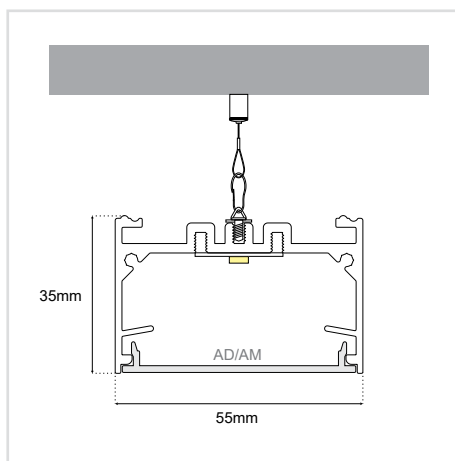

LENA SUSPENDED 55×35

ΠΕΡΙΕΧΟΜΕΝΑ / CONTENTS

DATASHEET	1
PRODUCT CODE GENERATOR	2
LUMEN OUTPUT TABLES	4
MANUAL	8

SKU: 5535-SF - XX-XX-XX-XX-XX-XX-XX-XX-XX-XX

DATASHEET

GENERAL INFORMATION

APPLICATION	Indoor / Suspended
DIRECTION OF MOUNTING	Ceiling
MATERIAL	Extruded aluminium
PCB DETAILS	Zhaga-Compliant Dimensions
PROFILE DIMENSIONS (W×H)	55 × 35mm
IP RATING	IP20
VOLTAGE	230VAC
LUMEN OUTPUT / W	Up to 195 Lm/W
LIFE TIME	72000 hours
WARRANTY	5 years
ORIGIN	Greece

LENA SUSPENDED 55×35 PRODUCT CODE GENERATOR

SKU: **S5535-SPD** - XX-XX-XX-XX-XX-XX-XX-XX-XX-XX

OUTPUT CATEGORY
SUSPENSION HEIGHT
LENGTH
CCT
CRI
PROFILE COLOR
COVER
EXTRAS
DIMMING
P.SUPPLY INSTALLATION

ΚΑΤΗΓΟΡΙΑ ΑΠΟΔΟΣΗΣ OUTPUT CATEGORY*		ΜΗΚΟΣ LENGTH*		
13,5 W/m (1A)		(57cm)	(85cm)	(113cm)
20 W/m (1B)		(141cm)	(169cm)	(197cm)
40,5 W/m (2A)		(225cm)	(253cm)	(281cm)
60,5 W/m (2B)		(309cm)	(337cm)	(365cm)
<p>Ανατρέξτε στους πίνακες απόδοσης και διαλέξτε την απόδοση που απαιτεί ο χώρος σας. Η ισχύς προκύπτει από την κατηγορία απόδοσης (1A, 1B, 2A, 2B) και από τη θερμοκρασία φωτός (3000K, 4000K, 5000K, 6500K) που θα επιλέξετε.</p> <p>Refer to the Lumen Output Tables and choose the output that your space requires. Wattage follows from the output category (1A, 1B, 2A, 2B) and the Color temperature (3000K, 4000K, 5000K, 6500K) you choose.</p>		<p>Διατίθεται και σε μήκη πολλαπλάσια των 14 εκατοστών έως ~600cm. available in lengths multiple of 14 centimeters up to ~600cm.</p>		