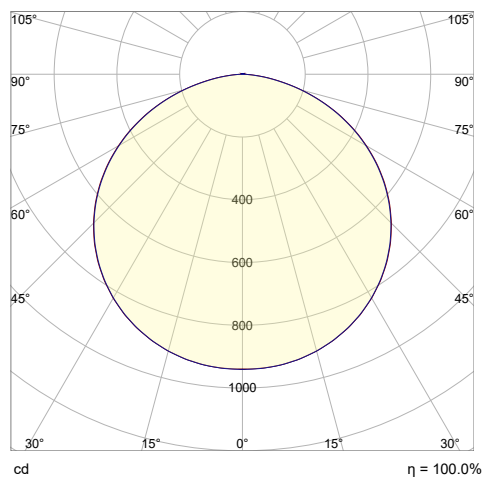

LENA SUSPENDED 55×35 LUMEN OUTPUT TABLES

CATEGORY 2B 500mA (2B)	SKU	Length	Wattage	Lumens 3000K	Lumens 4000K	Lumens 5000K	Lumens 6500K
	S35-SPD-2B-59cm	59cm	35	5700	6140	6140	5700
	S35-SPD-2B-87cm	87cm	52.5	8550	9210	9210	8550
	S35-SPD-2B-115cm	115cm	70	11400	12280	12280	11400
	S35-SPD-2B-143cm	143cm	87.5	14250	15350	15350	14250
	S35-SPD-2B-171cm	171cm	105	17100	18420	18420	17100
	S35-SPD-2B-199cm	199cm	122.5	19950	21490	21490	19950
	S35-SPD-2B-227cm	227cm	140	22800	24560	24560	22800
	S35-SPD-2B-255cm	255cm	157.5	25650	27630	27630	25650
	S35-SPD-2B-283cm	283cm	175	28500	30700	30700	28500
	S35-SPD-2B-311cm	311cm	192.5	31350	33770	33770	31350
	S35-SPD-2B-339cm	339cm	210	34200	36840	36840	34200
	S35-SPD-2B-367cm	367cm	227.5	37050	39910	39910	37050
	S35-SPD-2B-395cm	395cm	245	39900	42980	42980	39900
	S35-SPD-2B-423cm	423cm	262.5	42750	46050	46050	42750
S35-SPD-2B-451cm	451cm	280	45600	49120	49120	45600	

Wattage: 60.5 W/m

POLAR GRAPH - MAIN PLANES

— C0 - C180
— C90 - C270