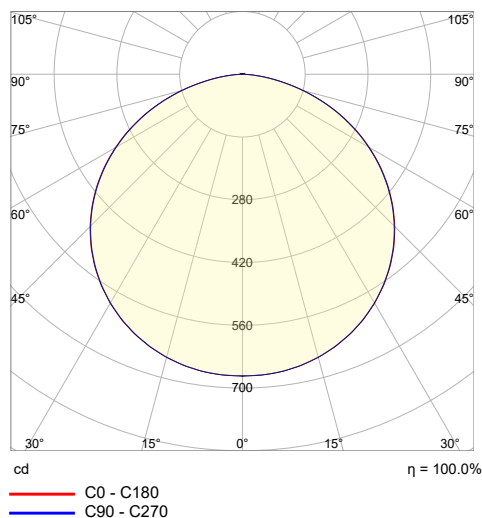

LENA SUSPENDED 55×35 LUMEN OUTPUT TABLES

CATEGORY 2A 350mA (2A)	SKU	Length	Wattage	Lumens 3000K	Lumens 4000K	Lumens 5000K	Lumens 6500K
	S35-SPD-2A-59cm	59cm	23.6	4080	4380	4380	4080
	S35-SPD-2A-87cm	87cm	35.4	6120	6570	6570	6120
	S35-SPD-2A-115cm	115cm	47.2	8160	8760	8760	8160
	S35-SPD-2A-143cm	143cm	59	10200	10950	10950	10200
	S35-SPD-2A-171cm	171cm	70.8	12240	13140	13140	12240
	S35-SPD-2A-199cm	199cm	82.6	14280	15330	15330	14280
	S35-SPD-2A-227cm	227cm	94.4	16320	17520	17520	16320
	S35-SPD-2A-255cm	255cm	106.2	18360	19710	19710	18360
	S35-SPD-2A-283cm	283cm	118	20400	21900	21900	20400
	S35-SPD-2A-311cm	311cm	129.8	22440	24090	24090	22440
	S35-SPD-2A-339cm	339cm	141.6	24480	26280	26280	24480
	S35-SPD-2A-367cm	367cm	153.4	26520	28470	28470	26520
	S35-SPD-2A-395cm	395cm	165.2	28560	30660	30660	28560
	S35-SPD-2A-423cm	423cm	177	30600	32850	32850	30600
S35-SPD-2A-451cm	451cm	188.8	32640	35040	35040	32640	

Wattage: 40.5 W/m

POLAR GRAPH - MAIN PLANES