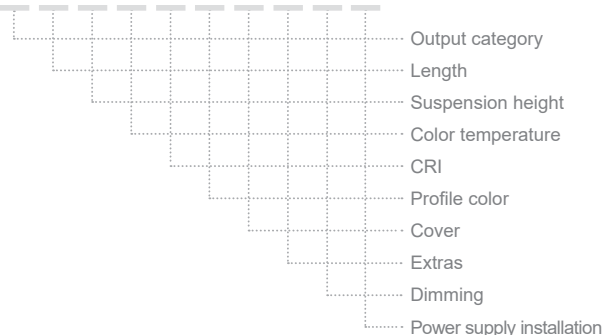

LENA SUSPENDED 55×35

ΠΕΡΙΕΧΟΜΕΝΑ / CONTENTS

DATASHEET	1
PRODUCT CODE GENERATOR	2
LUMEN OUTPUT TABLES	4
MANUAL	8

SKU: 5535-SF - XX-XX-XX-XX-XX-XX-XX-XX-XX-XX

DATASHEET

GENERAL INFORMATION

APPLICATION	Indoor / Suspended
DIRECTION OF MOUNTING	Ceiling
MATERIAL	Extruded aluminium
PCB DETAILS	Zhaga-Compliant Dimensions
PROFILE DIMENSIONS (W×H)	55 × 35mm
IP RATING	IP20
VOLTAGE	230VAC
LUMEN OUTPUT / W	Up to 195 Lm/W
LIFE TIME	72000 hours
WARRANTY	5 years
ORIGIN	Greece

LENA SUSPENDED 55×35 PRODUCT CODE GENERATOR

SKU: **S5535-SPD** - XX-XX-XX-XX-XX-XX-XX-XX-XX-XX

OUTPUT CATEGORY
SUSPENSION HEIGHT
LENGTH
CCT
CRI
PROFILE COLOR
COVER
EXTRAS
DIMMING
P.SUPPLY INSTALLATION

ΚΑΤΗΓΟΡΙΑ ΑΠΟΔΟΣΗΣ OUTPUT CATEGORY*		ΜΗΚΟΣ LENGTH*		
13,5 W/m (1A)		(57cm)	(85cm)	(113cm)
20 W/m (1B)		(141cm)	(169cm)	(197cm)
40,5 W/m (2A)		(225cm)	(253cm)	(281cm)
60,5 W/m (2B)		(309cm)	(337cm)	(365cm)
<p>Ανατρέξτε στους πίνακες απόδοσης και διαλέξτε την απόδοση που απαιτεί ο χώρος σας. Η ισχύς προκύπτει από την κατηγορία απόδοσης (1A, 1B, 2A, 2B) και από τη θερμοκρασία φωτός (3000K, 4000K, 5000K, 6500K) που θα επιλέξετε.</p> <p>Refer to the Lumen Output Tables and choose the output that your space requires. Wattage follows from the output category (1A, 1B, 2A, 2B) and the Color temperature (3000K, 4000K, 5000K, 6500K) you choose.</p>		<p>Διατίθεται και σε μήκη πολλαπλάσια των 14 εκατοστών έως ~600cm. available in lengths multiple of 14 centimeters up to ~600cm.</p>		