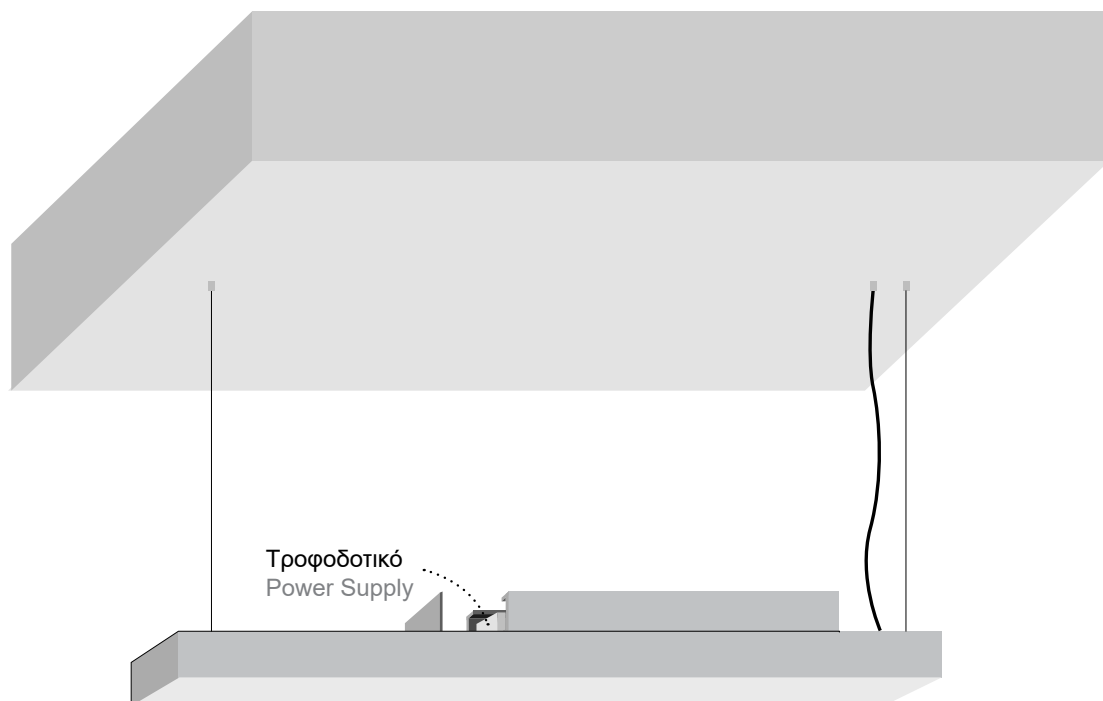

LENA SUSPENDED 55×35 MANUAL

ΑΤΟΠΟΘΕΤΗΣΗ ΤΡΟΦΟΔΟΤΙΚΟΥ ΠΑΝΩ ΣΤΟ ΠΡΟΦΙΛ ΜΕ ΡΟΖΕΤΑ APPLICATION OF POWER SUPPLY ABOVE THE PROFILE IN ROSETTE