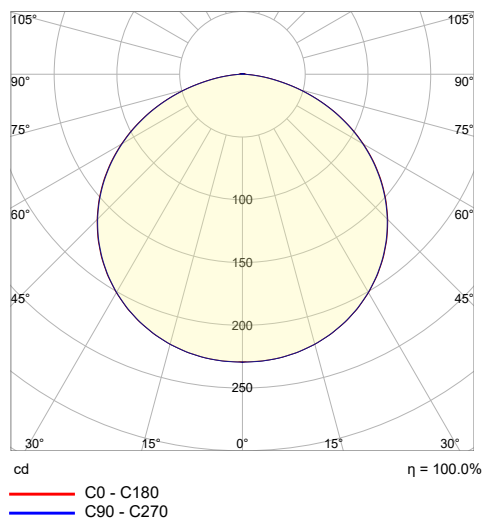

LENA SUSPENDED 55×35 LUMEN OUTPUT TABLES

CATEGORY 1A 350mA (1A)	SKU	Length	Wattage	Lumens 3000K	Lumens 4000K	Lumens 5000K	Lumens 6500K
	S35-SPD-1A-59cm	59cm	7.8	1390	1470	1470	1440
	S35-SPD-1A-87cm	87cm	11.7	2085	2205	2205	2160
	S35-SPD-1A-115cm	115cm	15.6	2780	2940	2940	2880
	S35-SPD-1A-143cm	143cm	19.5	3475	3675	3675	3600
	S35-SPD-1A-171cm	171cm	23.4	4170	4410	4410	4320
	S35-SPD-1A-199cm	199cm	27.3	4865	5145	5145	5040
	S35-SPD-1A-227cm	227cm	31.2	5560	5880	5880	5760
	S35-SPD-1A-255cm	255cm	35.1	6255	6615	6615	6480
	S35-SPD-1A-283cm	283cm	39	6950	7350	7350	7200
	S35-SPD-1A-311cm	311cm	42.9	7645	8085	8085	7920
	S35-SPD-1A-339cm	339cm	46.8	8340	8820	8820	8640
	S35-SPD-1A-367cm	367cm	50.7	9035	9555	9555	9360
	S35-SPD-1A-395cm	395cm	54.6	9730	10290	10290	10080
	S35-SPD-1A-423cm	423cm	58.5	10425	11025	11025	10800
S35-SPD-1A-451cm	451cm	62.4	11120	11760	11760	11520	

Wattage: 13.5 W/m

POLAR GRAPH - MAIN PLANES

LINEAR INTENSITY DISTRIBUTION DIAGRAM

LENA SUSPENDED 55×35 LUMEN OUTPUT TABLES

CATEGORY 1B 500mA (1B)	SKU	Length	Wattage	Lumens 3000K	Lumens 4000K	Lumens 5000K	Lumens 6500K
	S35-SPD-1B-59cm	59cm	11.6	1960	2070	2070	2020
	S35-SPD-1B-87cm	87cm	17.4	2940	3105	3105	3030
	S35-SPD-1B-115cm	115cm	23.2	3920	4140	4140	4040
	S35-SPD-1B-143cm	143cm	29	4900	5175	5175	5050
	S35-SPD-1B-171cm	171cm	34.8	5880	6210	6210	6060
	S35-SPD-1B-199cm	199cm	40.6	6860	7245	7245	7070
	S35-SPD-1B-227cm	227cm	46.4	7840	8280	8280	8080
	S35-SPD-1B-255cm	255cm	52.2	8820	9315	9315	9090
	S35-SPD-1B-283cm	283cm	58	9800	10350	10350	10100
	S35-SPD-1B-311cm	311cm	63.8	10780	11385	11385	11110
	S35-SPD-1B-339cm	339cm	69.6	11760	12420	12420	12120
	S35-SPD-1B-367cm	367cm	75.4	12740	13455	13455	13130
	S35-SPD-1B-395cm	395cm	81.2	13720	14490	14490	14140
	S35-SPD-1B-423cm	423cm	87	14700	15525	15525	15150
	S35-SPD-1B-451cm	451cm	92.8	15680	16560	16560	16160