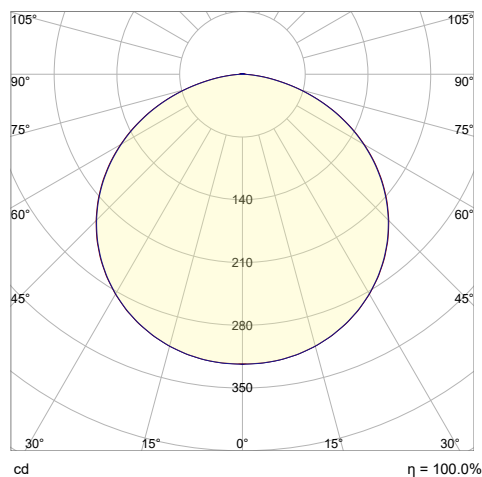

LENA SUSPENDED 55×35 LUMEN OUTPUT TABLES

CATEGORY 1B 500mA (1B)	SKU	Length	Wattage	Lumens 3000K	Lumens 4000K	Lumens 5000K	Lumens 6500K
	S35-SPD-1B-59cm	59cm	11.6	1960	2070	2070	2020
	S35-SPD-1B-87cm	87cm	17.4	2940	3105	3105	3030
	S35-SPD-1B-115cm	115cm	23.2	3920	4140	4140	4040
	S35-SPD-1B-143cm	143cm	29	4900	5175	5175	5050
	S35-SPD-1B-171cm	171cm	34.8	5880	6210	6210	6060
	S35-SPD-1B-199cm	199cm	40.6	6860	7245	7245	7070
	S35-SPD-1B-227cm	227cm	46.4	7840	8280	8280	8080
	S35-SPD-1B-255cm	255cm	52.2	8820	9315	9315	9090
	S35-SPD-1B-283cm	283cm	58	9800	10350	10350	10100
	S35-SPD-1B-311cm	311cm	63.8	10780	11385	11385	11110
	S35-SPD-1B-339cm	339cm	69.6	11760	12420	12420	12120
	S35-SPD-1B-367cm	367cm	75.4	12740	13455	13455	13130
	S35-SPD-1B-395cm	395cm	81.2	13720	14490	14490	14140
	S35-SPD-1B-423cm	423cm	87	14700	15525	15525	15150
	S35-SPD-1B-451cm	451cm	92.8	15680	16560	16560	16160

Wattage: 20 W/m

POLAR GRAPH - MAIN PLANES