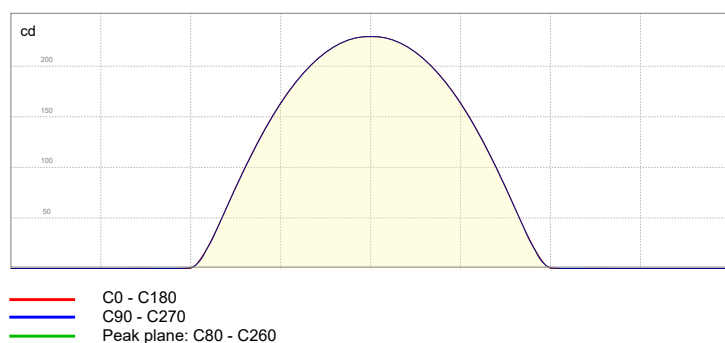

LENA SUSPENDED 55×35 LUMEN OUTPUT TABLES

CATEGORY 1A 350mA (1A)	SKU	Length	Wattage	Lumens 3000K	Lumens 4000K	Lumens 5000K	Lumens 6500K
	S35-SPD-1A-59cm	59cm	7.8	1390	1470	1470	1440
	S35-SPD-1A-87cm	87cm	11.7	2085	2205	2205	2160
	S35-SPD-1A-115cm	115cm	15.6	2780	2940	2940	2880
	S35-SPD-1A-143cm	143cm	19.5	3475	3675	3675	3600
	S35-SPD-1A-171cm	171cm	23.4	4170	4410	4410	4320
	S35-SPD-1A-199cm	199cm	27.3	4865	5145	5145	5040
	S35-SPD-1A-227cm	227cm	31.2	5560	5880	5880	5760
	S35-SPD-1A-255cm	255cm	35.1	6255	6615	6615	6480
	S35-SPD-1A-283cm	283cm	39	6950	7350	7350	7200
	S35-SPD-1A-311cm	311cm	42.9	7645	8085	8085	7920
	S35-SPD-1A-339cm	339cm	46.8	8340	8820	8820	8640
	S35-SPD-1A-367cm	367cm	50.7	9035	9555	9555	9360
	S35-SPD-1A-395cm	395cm	54.6	9730	10290	10290	10080
	S35-SPD-1A-423cm	423cm	58.5	10425	11025	11025	10800
S35-SPD-1A-451cm	451cm	62.4	11120	11760	11760	11520	

Wattage: 13.5 W/m

POLAR GRAPH - MAIN PLANES

LINEAR INTENSITY DISTRIBUTION DIAGRAM

LENA SUSPENDED 55×35 LUMEN OUTPUT TABLES

CATEGORY 1B 500mA (1B)	SKU	Length	Wattage	Lumens 3000K	Lumens 4000K	Lumens 5000K	Lumens 6500K
	S35-SPD-1B-59cm	59cm	11.6	1960	2070	2070	2020
	S35-SPD-1B-87cm	87cm	17.4	2940	3105	3105	3030
	S35-SPD-1B-115cm	115cm	23.2	3920	4140	4140	4040
	S35-SPD-1B-143cm	143cm	29	4900	5175	5175	5050
	S35-SPD-1B-171cm	171cm	34.8	5880	6210	6210	6060
	S35-SPD-1B-199cm	199cm	40.6	6860	7245	7245	7070
	S35-SPD-1B-227cm	227cm	46.4	7840	8280	8280	8080
	S35-SPD-1B-255cm	255cm	52.2	8820	9315	9315	9090
	S35-SPD-1B-283cm	283cm	58	9800	10350	10350	10100
	S35-SPD-1B-311cm	311cm	63.8	10780	11385	11385	11110
	S35-SPD-1B-339cm	339cm	69.6	11760	12420	12420	12120
	S35-SPD-1B-367cm	367cm	75.4	12740	13455	13455	13130
	S35-SPD-1B-395cm	395cm	81.2	13720	14490	14490	14140
	S35-SPD-1B-423cm	423cm	87	14700	15525	15525	15150
	S35-SPD-1B-451cm	451cm	92.8	15680	16560	16560	16160