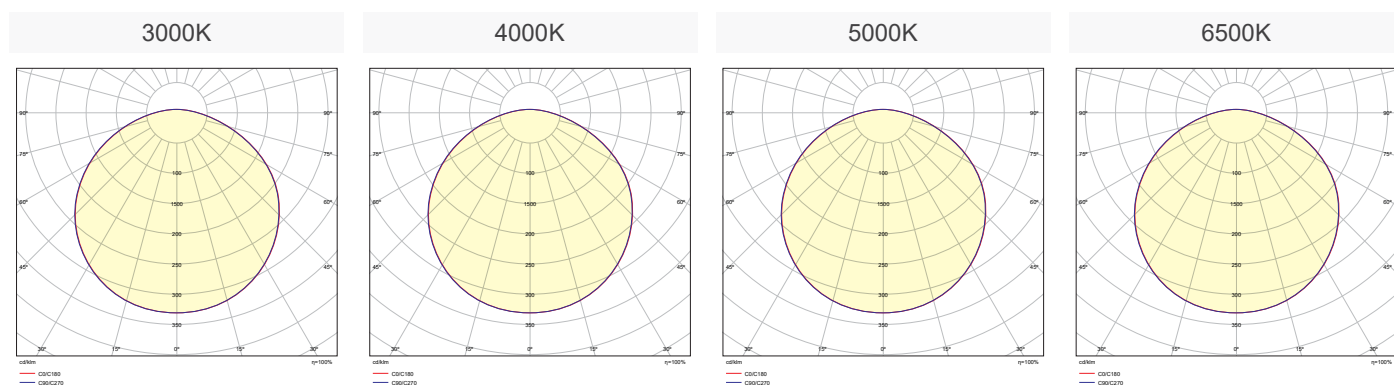

Wattage: 20 W/m

LIGHT DISTRIBUTION

LENA TRIMLESS 55x35 LUMEN OUTPUT TABLES

CATEGORY 2A 350mA (2A)	SKU	Length	Wattage	Lumens 3000K	Lumens 4000K	Lumens 5000K	Lumens 6500K
	T5535-TR-2A-57cm	57cm	23.6	4080	4380	4380	4080
	T5535-TR-2A-85cm	85cm	35.4	6120	6570	6570	6120
	T5535-TR-2A-113cm	113cm	47.2	8160	8760	8760	8160
	T5535-TR-2A-141cm	141cm	59	10200	10950	10950	10200
	T5535-TR-2A-169cm	169cm	70.8	12240	13140	13140	12240
	T5535-TR-2A-197cm	197cm	82.6	14280	15330	15330	14280
	T5535-TR-2A-225cm	225cm	94.4	16320	17520	17520	16320
	T5535-TR-2A-253cm	253cm	106.2	18360	19710	19710	18360
	T5535-TR-2A-281cm	281cm	118	20400	21900	21900	20400
	T5535-TR-2A-309cm	309cm	129.8	22440	24090	24090	22440
	T5535-TR-2A-337cm	337cm	141.6	24480	26280	26280	24480
	T5535-TR-2A-365cm	365cm	153.4	26520	28470	28470	26520
	T5535-TR-2A-393cm	393cm	165.2	28560	30660	30660	28560
	T5535-TR-2A-421cm	421cm	177	30600	32850	32850	30600
T5535-TR-2A-449cm	449cm	188.8	32640	35040	35040	32640	

Wattage: 40.5 W/m

LIGHT DISTRIBUTION

LENA TRIMLESS 55x35 LUMEN OUTPUT TABLES

CATEGORY 2B 500mA (2B)	SKU	Length	Wattage	Lumens 3000K	Lumens 4000K	Lumens 5000K	Lumens 6500K
	T5535-TR-2B-57cm	57cm	35	5700	6140	6140	5700
	T5535-TR-2B-85cm	85cm	52.5	8550	9210	9210	8550
	T5535-TR-2B-113cm	113cm	70	11400	12280	12280	11400
	T5535-TR-2B-141cm	141cm	87.5	14250	15350	15350	14250
	T5535-TR-2B-169cm	169cm	105	17100	18420	18420	17100
	T5535-TR-2B-197cm	197cm	122.5	19950	21490	21490	19950
	T5535-TR-2B-225cm	225cm	140	22800	24560	24560	22800
	T5535-TR-2B-253cm	253cm	157.5	25650	27630	27630	25650
	T5535-TR-2B-281cm	281cm	175	28500	30700	30700	28500
	T5535-TR-2B-309cm	309cm	192.5	31350	33770	33770	31350
	T5535-TR-2B-337cm	337cm	210	34200	36840	36840	34200
	T5535-TR-2B-365cm	365cm	227.5	37050	39910	39910	37050
	T5535-TR-2B-393cm	393cm	245	39900	42980	42980	39900
	T5535-TR-2B-421cm	421cm	262.5	42750	46050	46050	42750
T5535-TR-2B-449cm	449cm	280	45600	49120	49120	45600	