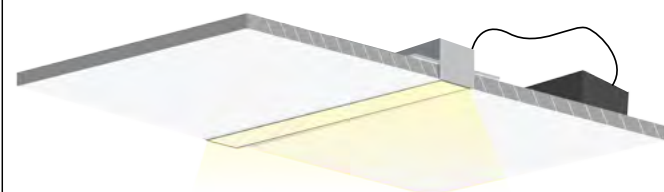

5

Καλύψτε τις βίδες απλώνοντας επίχρισμα στην επιφάνεια.
Cover the screws applying roughcast on the surface.

6

Αφαιρέστε την προστατευτική μεμβράνη.
Remove the protective film.

7

Το φωτιστικό είναι έτοιμο για χρήση.
The luminaire is ready for use.