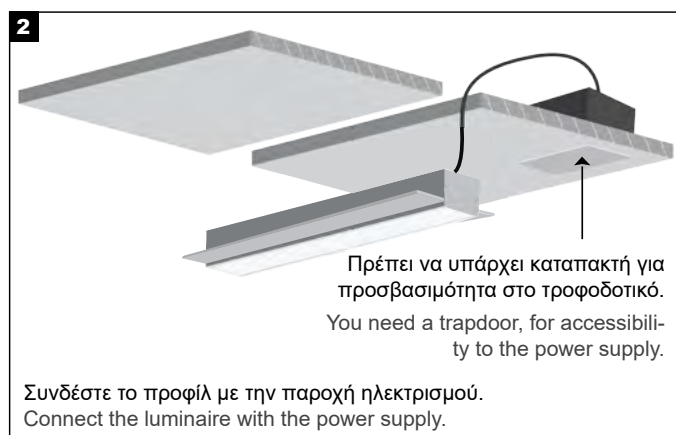

ΤΟΠΟΘΕΤΗΣΗ ΜΕ ΓΩΝΙΟΚΡΑΝΟ ΑΛΟΥΜΙΝΙΟΥ APPLICATION WITH ALUMINIUM ANGULAR