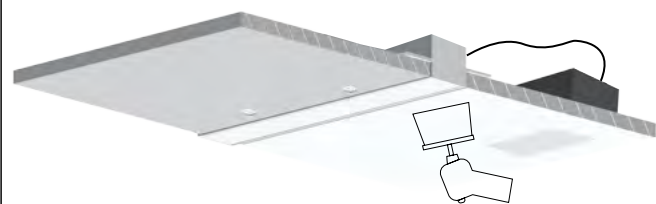

Καλύψτε τις βίδες απλώνοντας επίχρισμα στην επιφάνεια.
Cover the screws applying roughcast on the surface.

6