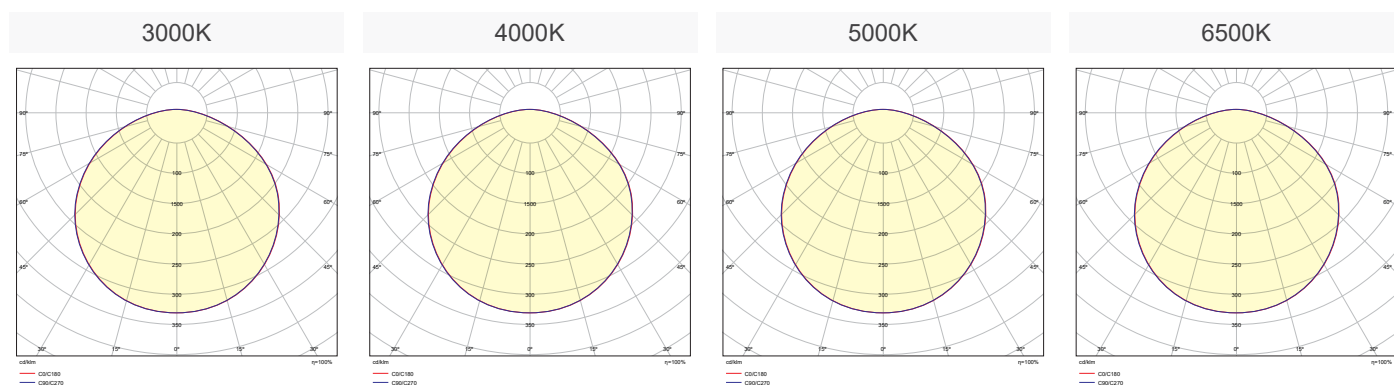

Wattage: 13.5 W/m

LIGHT DISTRIBUTION

LENA TRIMLESS 55x35 LUMEN OUTPUT TABLES

CATEGORY 1B 500mA (1B)	SKU	Length	Wattage	Lumens 3000K	Lumens 4000K	Lumens 5000K	Lumens 6500K
	T5535-TR-1B-57cm	57cm	11.6	1960	2070	2070	2020
	T5535-TR-1B-85cm	85cm	17.4	2940	3105	3105	3030
	T5535-TR-1B-113cm	113cm	23.2	3920	4140	4140	4040
	T5535-TR-1B-141cm	141cm	29	4900	5175	5175	5050
	T5535-TR-1B-169cm	169cm	34.8	5880	6210	6210	6060
	T5535-TR-1B-197cm	197cm	40.6	6860	7245	7245	7070
	T5535-TR-1B-225cm	225cm	46.4	7840	8280	8280	8080
	T5535-TR-1B-253cm	253cm	52.2	8820	9315	9315	9090
	T5535-TR-1B-281cm	281cm	58	9800	10350	10350	10100
	T5535-TR-1B-309cm	309cm	63.8	10780	11385	11385	11110
	T5535-TR-1B-337cm	337cm	69.6	11760	12420	12420	12120
	T5535-TR-1B-365cm	365cm	75.4	12740	13455	13455	13130
	T5535-TR-1B-393cm	393cm	81.2	13720	14490	14490	14140
	T5535-TR-1B-421cm	421cm	87	14700	15525	15525	15150
T5535-TR-1B-449cm	449cm	92.8	15680	16560	16560	16160	

Wattage: 20 W/m

LIGHT DISTRIBUTION

LENA TRIMLESS 55x35 LUMEN OUTPUT TABLES

CATEGORY 2A 350mA (2A)	SKU	Length	Wattage	Lumens 3000K	Lumens 4000K	Lumens 5000K	Lumens 6500K
	T5535-TR-2A-57cm	57cm	23.6	4080	4380	4380	4080
	T5535-TR-2A-85cm	85cm	35.4	6120	6570	6570	6120
	T5535-TR-2A-113cm	113cm	47.2	8160	8760	8760	8160
	T5535-TR-2A-141cm	141cm	59	10200	10950	10950	10200
	T5535-TR-2A-169cm	169cm	70.8	12240	13140	13140	12240
	T5535-TR-2A-197cm	197cm	82.6	14280	15330	15330	14280
	T5535-TR-2A-225cm	225cm	94.4	16320	17520	17520	16320
	T5535-TR-2A-253cm	253cm	106.2	18360	19710	19710	18360
	T5535-TR-2A-281cm	281cm	118	20400	21900	21900	20400
	T5535-TR-2A-309cm	309cm	129.8	22440	24090	24090	22440
	T5535-TR-2A-337cm	337cm	141.6	24480	26280	26280	24480
	T5535-TR-2A-365cm	365cm	153.4	26520	28470	28470	26520
	T5535-TR-2A-393cm	393cm	165.2	28560	30660	30660	28560
	T5535-TR-2A-421cm	421cm	177	30600	32850	32850	30600
T5535-TR-2A-449cm	449cm	188.8	32640	35040	35040	32640	