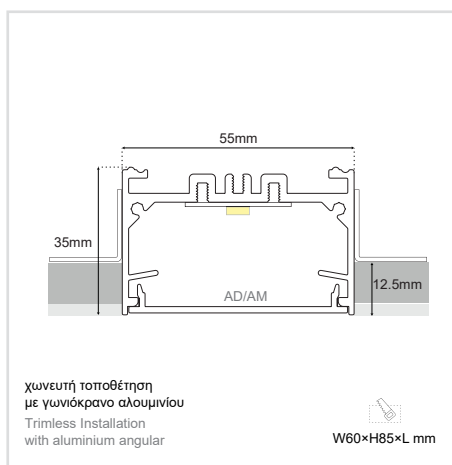

LENA TRIMLESS 55x35

ΠΕΡΙΕΧΟΜΕΝΑ / CONTENTS

DATASHEET	1
PRODUCT CODE GENERATOR	2
LUMEN OUTPUT TABLES	4
MANUAL FOR TRIMLESS INSTALLATION	8

SKU: T5535-TR- XX-XX-XX-XX-XX-XX

DATASHEET

GENERAL INFORMATION

APPLICATION	Indoor / Recessed Trimless
DIRECTION OF MOUNTING	Ceiling / Wall
MATERIAL	Extruded aluminium
PCB DETAILS	Zhaga-Compliant Dimensions
PROFILE DIMENSIONS (WxH)	55 x 35mm

LENA TRIMLESS 55x35 DATASHEET

IP RATING	IP20
CRI	Ra>80 (Ra>90 on request)
VOLTAGE	230VAC
DIMMING OPTIONS	Push / DALI / TRIAC 0/1-10V / CASAMBI / Analog 0/1-10V
LUMEN OUTPUT / W	Up to 195 Lm/W
LIFE TIME	72000 hours
WARRANTY	5 years
ORIGIN	Greece

1A (13,5 W/m) | **1B** (20 W/m)

2A (40,5 W/m) | **2B** (60,5 W/m)

c. ΜΗΚΟΣ | LENGTH

Διατίθεται και σε μήκη πολλαπλάσια των 14 εκατοστών έως ~600cm. | Available in lengths multiple of 14 centimeters up to ~600cm.

Wattage: 20 W/m

LIGHT DISTRIBUTION

LENA TRIMLESS 55x35 LUMEN OUTPUT TABLES

CATEGORY 2A 350mA (2A)	SKU	Length	Wattage	Lumens 3000K	Lumens 4000K	Lumens 5000K	Lumens 6500K
	T5535-TR-2A-57cm	57cm	23.6	4080	4380	4380	4080
	T5535-TR-2A-85cm	85cm	35.4	6120	6570	6570	6120
	T5535-TR-2A-113cm	113cm	47.2	8160	8760	8760	8160
	T5535-TR-2A-141cm	141cm	59	10200	10950	10950	10200
	T5535-TR-2A-169cm	169cm	70.8	12240	13140	13140	12240
	T5535-TR-2A-197cm	197cm	82.6	14280	15330	15330	14280
	T5535-TR-2A-225cm	225cm	94.4	16320	17520	17520	16320
	T5535-TR-2A-253cm	253cm	106.2	18360	19710	19710	18360
	T5535-TR-2A-281cm	281cm	118	20400	21900	21900	20400
	T5535-TR-2A-309cm	309cm	129.8	22440	24090	24090	22440
	T5535-TR-2A-337cm	337cm	141.6	24480	26280	26280	24480
	T5535-TR-2A-365cm	365cm	153.4	26520	28470	28470	26520
	T5535-TR-2A-393cm	393cm	165.2	28560	30660	30660	28560
	T5535-TR-2A-421cm	421cm	177	30600	32850	32850	30600
T5535-TR-2A-449cm	449cm	188.8	32640	35040	35040	32640	