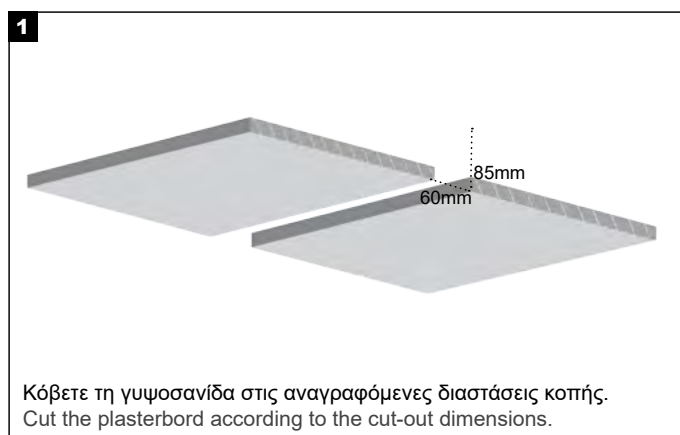

ΤΟΠΟΘΕΤΗΣΗ ΜΕ ΓΩΝΙΟΚΡΑΝΟ ΑΛΟΥΜΙΝΙΟΥ APPLICATION WITH ALUMINIUM ANGULAR