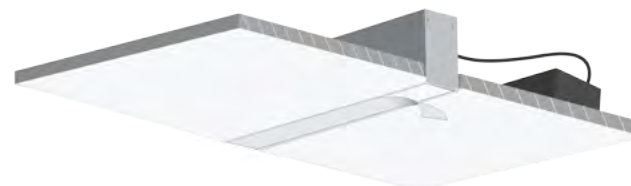

Αφαιρέστε την προστατευτική μεμβράνη.
Remove the protective film.

7