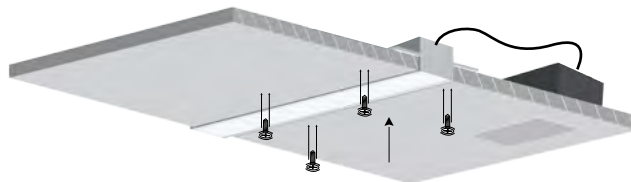

Αφού περάσετε το φωτιστικό μέσα από την οπή, βρείτε την κατάλληλη θέση και σταθεροποιήστε το βιδώνοντάς το στο ταβάνι.
Pass the luminaire through the hole and after finding the right installation, you stabilize it by screwing it to the ceiling.

5