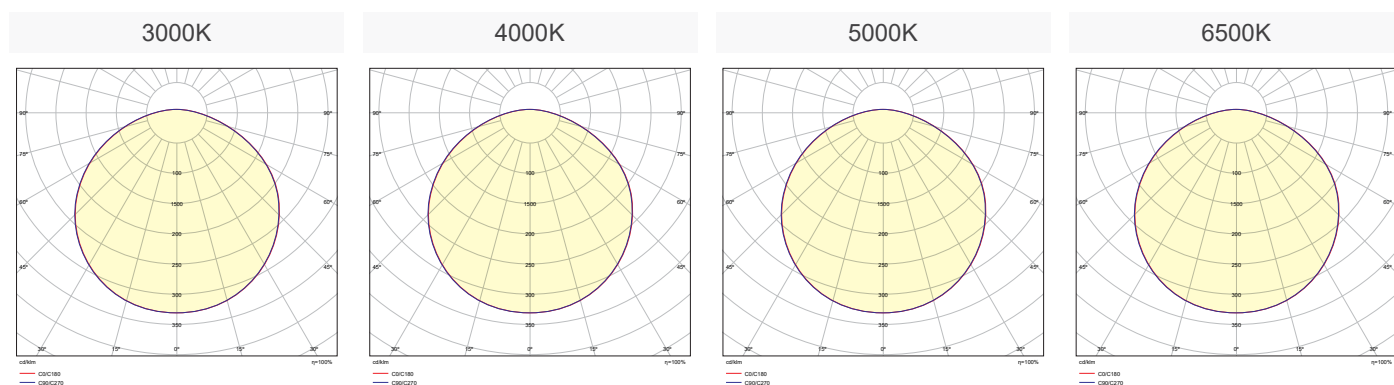

LENA TRIMLESS 55x35 LUMEN OUTPUT TABLES

CATEGORY 1A 350mA (1A)	SKU	Length	Wattage	Lumens 3000K	Lumens 4000K	Lumens 5000K	Lumens 6500K
	T5535-TR-1A-57cm	57cm	7.8	1390	1470	1470	1440
	T5535-TR-1A-85cm	85cm	11.7	2085	2205	2205	2160
	T5535-TR-1A-113cm	113cm	15.6	2780	2940	2940	2880
	T5535-TR-1A-141cm	141cm	19.5	3475	3675	3675	3600
	T5535-TR-1A-169cm	169cm	23.4	4170	4410	4410	4320
	T5535-TR-1A-197cm	197cm	27.3	4865	5145	5145	5040
	T5535-TR-1A-225cm	225cm	31.2	5560	5880	5880	5760
	T5535-TR-1A-253cm	253cm	35.1	6255	6615	6615	6480
	T5535-TR-1A-281cm	281cm	39	6950	7350	7350	7200
	T5535-TR-1A-309cm	309cm	42.9	7645	8085	8085	7920
	T5535-TR-1A-337cm	337cm	46.8	8340	8820	8820	8640
	T5535-TR-1A-365cm	365cm	50.7	9035	9555	9555	9360
	T5535-TR-1A-393cm	393cm	54.6	9730	10290	10290	10080
	T5535-TR-1A-421cm	421cm	58.5	10425	11025	11025	10800
T5535-TR-1A-449cm	449cm	62.4	11120	11760	11760	11520	

Wattage: 13.5 W/m

LIGHT DISTRIBUTION