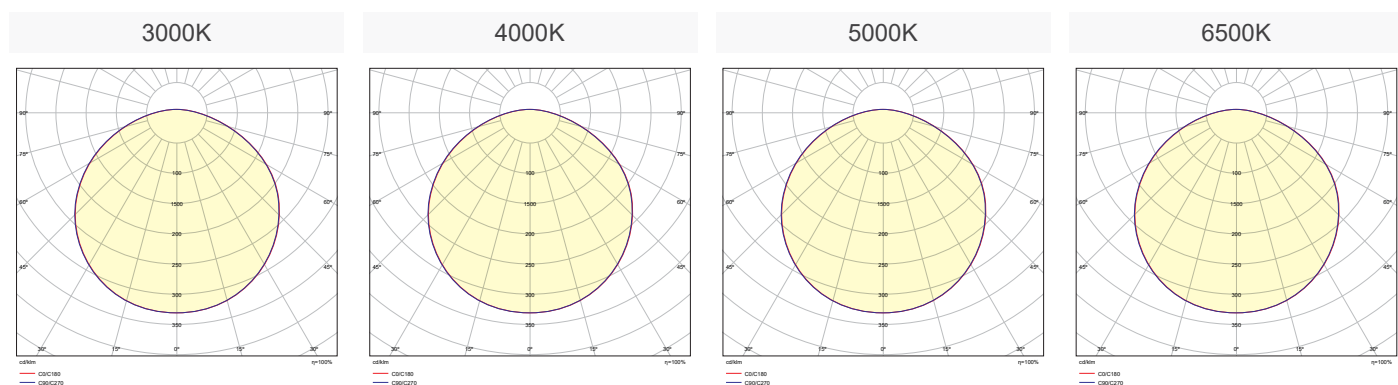

LENA TRIMLESS 55x35 LUMEN OUTPUT TABLES

CATEGORY 2B 500mA (2B)	SKU	Length	Wattage	Lumens 3000K	Lumens 4000K	Lumens 5000K	Lumens 6500K
	T5535-TR-2B-57cm	57cm	35	5700	6140	6140	5700
	T5535-TR-2B-85cm	85cm	52.5	8550	9210	9210	8550
	T5535-TR-2B-113cm	113cm	70	11400	12280	12280	11400
	T5535-TR-2B-141cm	141cm	87.5	14250	15350	15350	14250
	T5535-TR-2B-169cm	169cm	105	17100	18420	18420	17100
	T5535-TR-2B-197cm	197cm	122.5	19950	21490	21490	19950
	T5535-TR-2B-225cm	225cm	140	22800	24560	24560	22800
	T5535-TR-2B-253cm	253cm	157.5	25650	27630	27630	25650
	T5535-TR-2B-281cm	281cm	175	28500	30700	30700	28500
	T5535-TR-2B-309cm	309cm	192.5	31350	33770	33770	31350
	T5535-TR-2B-337cm	337cm	210	34200	36840	36840	34200
	T5535-TR-2B-365cm	365cm	227.5	37050	39910	39910	37050
	T5535-TR-2B-393cm	393cm	245	39900	42980	42980	39900
	T5535-TR-2B-421cm	421cm	262.5	42750	46050	46050	42750
T5535-TR-2B-449cm	449cm	280	45600	49120	49120	45600	

Wattage: 60.5 W/m

LIGHT DISTRIBUTION