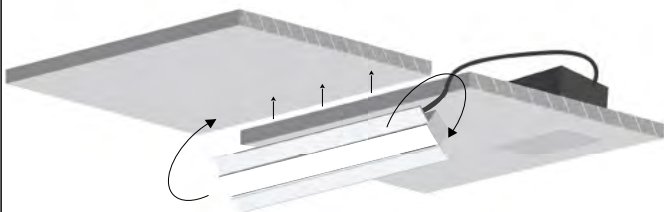

ΤΟΠΟΘΕΤΗΣΗ ΜΕ ΓΩΝΙΟΚΡΑΝΟ ΑΛΟΥΜΙΝΙΟΥ APPLICATION WITH ALUMINIUM ANGULAR

LENA TRIMLESS 55×35 MANUAL

3

Περιστρέψτε το φωτιστικό έτσι ώστε να χωράει μέσα από την οπή στην επιφάνεια.
Rotate the luminaire in order to pass it through the hole on the surface.