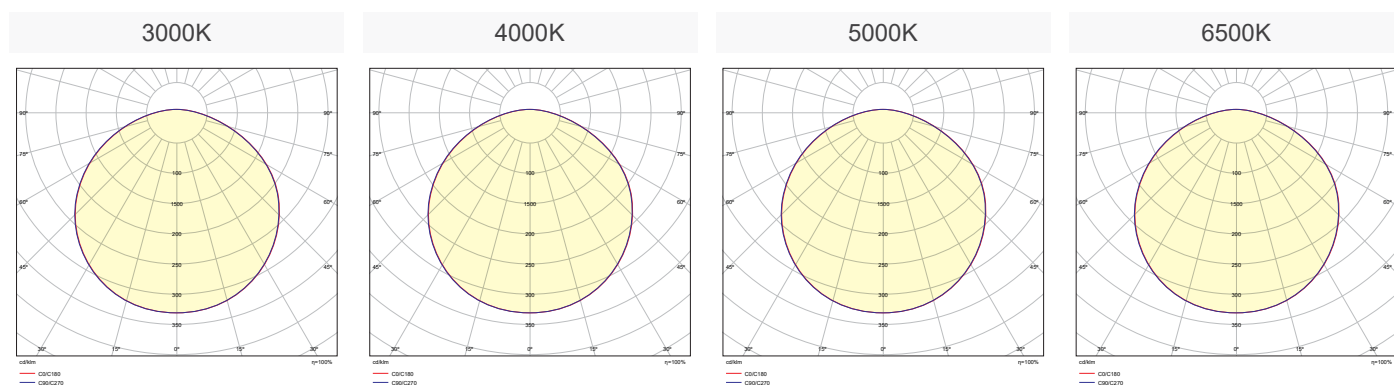

LENA TRIMLESS 55x35 LUMEN OUTPUT TABLES

CATEGORY 1B 500mA (1B)	SKU	Length	Wattage	Lumens 3000K	Lumens 4000K	Lumens 5000K	Lumens 6500K
	T5535-TR-1B-57cm	57cm	11.6	1960	2070	2070	2020
	T5535-TR-1B-85cm	85cm	17.4	2940	3105	3105	3030
	T5535-TR-1B-113cm	113cm	23.2	3920	4140	4140	4040
	T5535-TR-1B-141cm	141cm	29	4900	5175	5175	5050
	T5535-TR-1B-169cm	169cm	34.8	5880	6210	6210	6060
	T5535-TR-1B-197cm	197cm	40.6	6860	7245	7245	7070
	T5535-TR-1B-225cm	225cm	46.4	7840	8280	8280	8080
	T5535-TR-1B-253cm	253cm	52.2	8820	9315	9315	9090
	T5535-TR-1B-281cm	281cm	58	9800	10350	10350	10100
	T5535-TR-1B-309cm	309cm	63.8	10780	11385	11385	11110
	T5535-TR-1B-337cm	337cm	69.6	11760	12420	12420	12120
	T5535-TR-1B-365cm	365cm	75.4	12740	13455	13455	13130
	T5535-TR-1B-393cm	393cm	81.2	13720	14490	14490	14140
	T5535-TR-1B-421cm	421cm	87	14700	15525	15525	15150
T5535-TR-1B-449cm	449cm	92.8	15680	16560	16560	16160	

Wattage: 20 W/m

LIGHT DISTRIBUTION