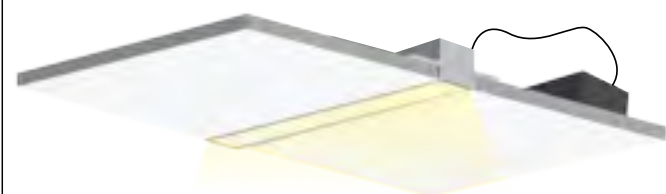

5

Καλύψτε τις βίδες απλώνοντας επίχρισμα στην επιφάνεια.  
Cover the screws applying roughcast on the surface.

6

Αφαιρέστε την προστατευτική μεμβράνη.  
Remove the protective film.

7

Το φωτιστικό είναι έτοιμο για χρήση.  
The luminaire is ready for use.