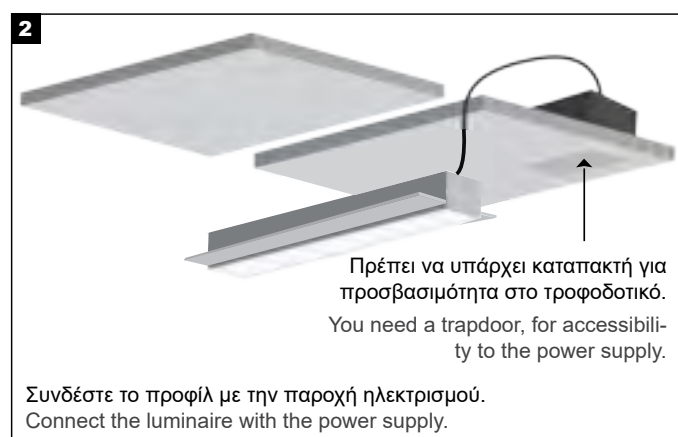

ΤΟΠΟΘΕΤΗΣΗ ΜΕ ΓΩΝΙΟΚΡΑΝΟ ΑΛΟΥΜΙΝΙΟΥ APPLICATION WITH ALUMINIUM ANGULAR