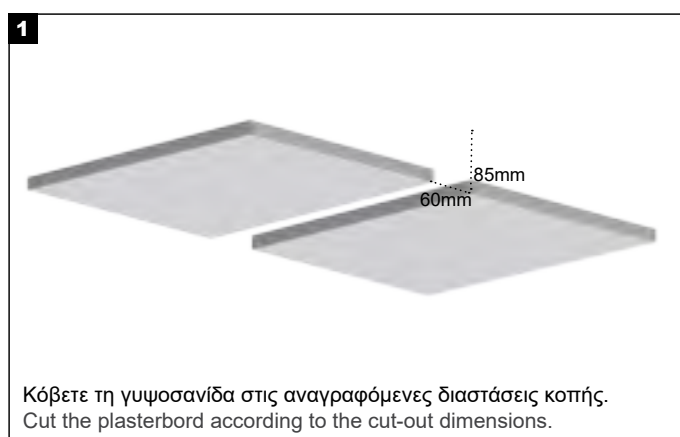

ΤΟΠΟΘΕΤΗΣΗ ΜΕ ΓΩΝΙΟΚΡΑΝΟ ΑΛΟΥΜΙΝΙΟΥ APPLICATION WITH ALUMINIUM ANGULAR