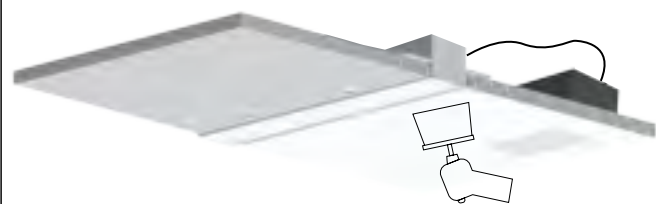

Καλύψτε τις βίδες απλώνοντας επίχρισμα στην επιφάνεια.
Cover the screws applying roughcast on the surface.

6