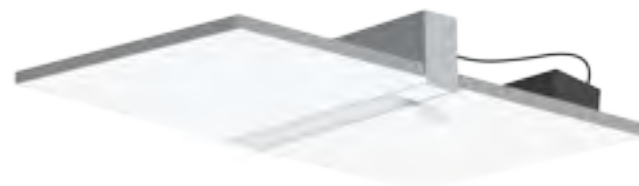

Αφαιρέστε την προστατευτική μεμβράνη.
Remove the protective film.

7