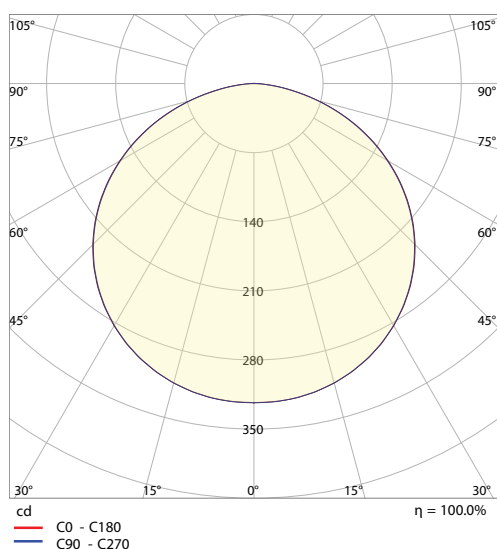

Wattage: 13.5 W/m

POLAR LIGHT DISTRIBUTION DIAGRAM

LINEAR INTENSITY DISTRIBUTION

LENA TRIMLESS 55x35 LUMEN OUTPUT TABLES

CATEGORY 1B 500mA (1B)	SKU	Length	Wattage	Lumens 3000K	Lumens 4000K	Lumens 5000K	Lumens 6500K
	T5535-TR-1B-57cm	57cm	11.6	1960	2070	2070	2020
	T5535-TR-1B-85cm	85cm	17.4	2940	3105	3105	3030
	T5535-TR-1B-113cm	113cm	23.2	3920	4140	4140	4040
	T5535-TR-1B-141cm	141cm	29	4900	5175	5175	5050
	T5535-TR-1B-169cm	169cm	34.8	5880	6210	6210	6060
	T5535-TR-1B-197cm	197cm	40.6	6860	7245	7245	7070
	T5535-TR-1B-225cm	225cm	46.4	7840	8280	8280	8080
	T5535-TR-1B-253cm	253cm	52.2	8820	9315	9315	9090
	T5535-TR-1B-281cm	281cm	58	9800	10350	10350	10100
	T5535-TR-1B-309cm	309cm	63.8	10780	11385	11385	11110
	T5535-TR-1B-337cm	337cm	69.6	11760	12420	12420	12120
	T5535-TR-1B-365cm	365cm	75.4	12740	13455	13455	13130
	T5535-TR-1B-393cm	393cm	81.2	13720	14490	14490	14140
	T5535-TR-1B-421cm	421cm	87	14700	15525	15525	15150
T5535-TR-1B-449cm	449cm	92.8	15680	16560	16560	16160	

Wattage: 20 W/m

POLAR LIGHT DISTRIBUTION DIAGRAM

LINEAR INTENSITY DISTRIBUTION

LENA TRIMLESS 55x35 LUMEN OUTPUT TABLES

CATEGORY 2A 350mA (2A)	SKU	Length	Wattage	Lumens 3000K	Lumens 4000K	Lumens 5000K	Lumens 6500K
	T5535-TR-2A-57cm	57cm	23.6	4080	4380	4380	4080
	T5535-TR-2A-85cm	85cm	35.4	6120	6570	6570	6120
	T5535-TR-2A-113cm	113cm	47.2	8160	8760	8760	8160
	T5535-TR-2A-141cm	141cm	59	10200	10950	10950	10200
	T5535-TR-2A-169cm	169cm	70.8	12240	13140	13140	12240
	T5535-TR-2A-197cm	197cm	82.6	14280	15330	15330	14280
	T5535-TR-2A-225cm	225cm	94.4	16320	17520	17520	16320
	T5535-TR-2A-253cm	253cm	106.2	18360	19710	19710	18360
	T5535-TR-2A-281cm	281cm	118	20400	21900	21900	20400
	T5535-TR-2A-309cm	309cm	129.8	22440	24090	24090	22440
	T5535-TR-2A-337cm	337cm	141.6	24480	26280	26280	24480
	T5535-TR-2A-365cm	365cm	153.4	26520	28470	28470	26520
	T5535-TR-2A-393cm	393cm	165.2	28560	30660	30660	28560
T5535-TR-2A-421cm	421cm	177	30600	32850	32850	30600	
T5535-TR-2A-449cm	449cm	188.8	32640	35040	35040	32640	