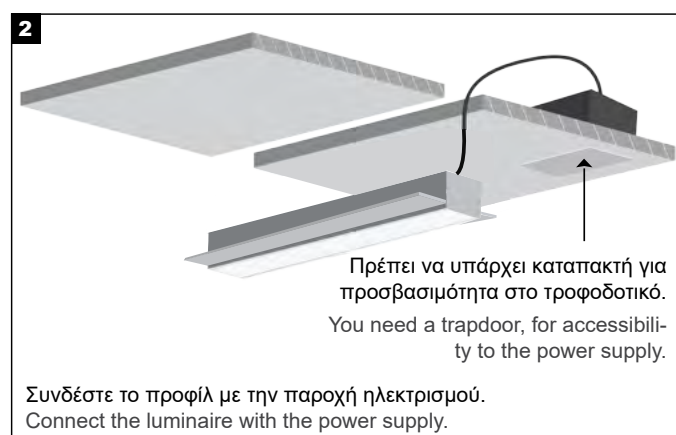

ΤΟΠΟΘΕΤΗΣΗ ΜΕ ΓΩΝΙΟΚΡΑΝΟ ΑΛΟΥΜΙΝΙΟΥ APPLICATION WITH ALUMINIUM ANGULAR