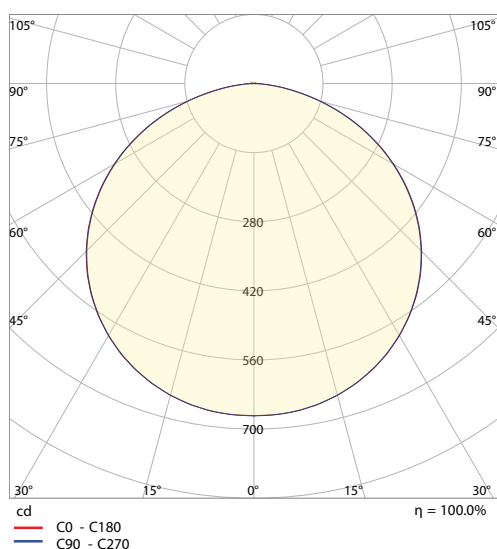

LENA TRIMLESS 55x35 LUMEN OUTPUT TABLES

CATEGORY 2A 350mA (2A)	SKU	Length	Wattage	Lumens 3000K	Lumens 4000K	Lumens 5000K	Lumens 6500K
	T5535-TR-2A-57cm	57cm	23.6	4080	4380	4380	4080
	T5535-TR-2A-85cm	85cm	35.4	6120	6570	6570	6120
	T5535-TR-2A-113cm	113cm	47.2	8160	8760	8760	8160
	T5535-TR-2A-141cm	141cm	59	10200	10950	10950	10200
	T5535-TR-2A-169cm	169cm	70.8	12240	13140	13140	12240
	T5535-TR-2A-197cm	197cm	82.6	14280	15330	15330	14280
	T5535-TR-2A-225cm	225cm	94.4	16320	17520	17520	16320
	T5535-TR-2A-253cm	253cm	106.2	18360	19710	19710	18360
	T5535-TR-2A-281cm	281cm	118	20400	21900	21900	20400
	T5535-TR-2A-309cm	309cm	129.8	22440	24090	24090	22440
	T5535-TR-2A-337cm	337cm	141.6	24480	26280	26280	24480
	T5535-TR-2A-365cm	365cm	153.4	26520	28470	28470	26520
	T5535-TR-2A-393cm	393cm	165.2	28560	30660	30660	28560
T5535-TR-2A-421cm	421cm	177	30600	32850	32850	30600	
T5535-TR-2A-449cm	449cm	188.8	32640	35040	35040	32640	

Wattage: 40.5 W/m

POLAR LIGHT DISTRIBUTION DIAGRAM