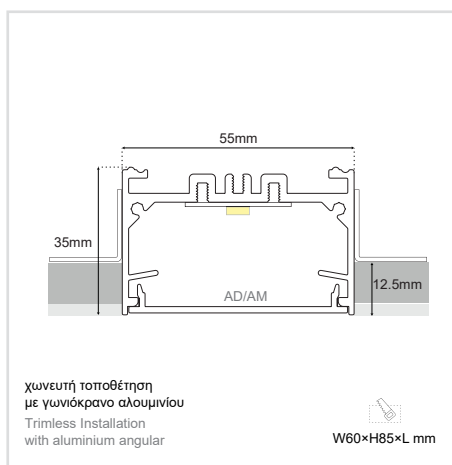

LENA TRIMLESS 55x35

ΠΕΡΙΕΧΟΜΕΝΑ / CONTENTS

DATASHEET	1
PRODUCT CODE GENERATOR	2
LUMEN OUTPUT TABLES	4
MANUAL FOR TRIMLESS INSTALLATION	8

SKU: T5535-TR- XX-XX-XX-XX-XX-XX-XX-XX

DATASHEET

GENERAL INFORMATION

APPLICATION	Indoor / Recessed Trimless
DIRECTION OF MOUNTING	Ceiling / Wall
MATERIAL	Extruded aluminium
PCB DETAILS	Zhaga-Compliant Dimensions
PROFILE DIMENSIONS (WxH)	55 x 35mm

LENA TRIMLESS 55x35 DATASHEET

Wattage: 20 W/m

POLAR LIGHT DISTRIBUTION DIAGRAM

LINEAR INTENSITY DISTRIBUTION

LENA TRIMLESS 55x35 LUMEN OUTPUT TABLES

CATEGORY 2A 350mA (2A)	SKU	Length	Wattage	Lumens 3000K	Lumens 4000K	Lumens 5000K	Lumens 6500K
	T5535-TR-2A-57cm	57cm	23.6	4080	4380	4380	4080
	T5535-TR-2A-85cm	85cm	35.4	6120	6570	6570	6120
	T5535-TR-2A-113cm	113cm	47.2	8160	8760	8760	8160
	T5535-TR-2A-141cm	141cm	59	10200	10950	10950	10200
	T5535-TR-2A-169cm	169cm	70.8	12240	13140	13140	12240
	T5535-TR-2A-197cm	197cm	82.6	14280	15330	15330	14280
	T5535-TR-2A-225cm	225cm	94.4	16320	17520	17520	16320
	T5535-TR-2A-253cm	253cm	106.2	18360	19710	19710	18360
	T5535-TR-2A-281cm	281cm	118	20400	21900	21900	20400
	T5535-TR-2A-309cm	309cm	129.8	22440	24090	24090	22440
	T5535-TR-2A-337cm	337cm	141.6	24480	26280	26280	24480
	T5535-TR-2A-365cm	365cm	153.4	26520	28470	28470	26520
	T5535-TR-2A-393cm	393cm	165.2	28560	30660	30660	28560
T5535-TR-2A-421cm	421cm	177	30600	32850	32850	30600	
T5535-TR-2A-449cm	449cm	188.8	32640	35040	35040	32640	