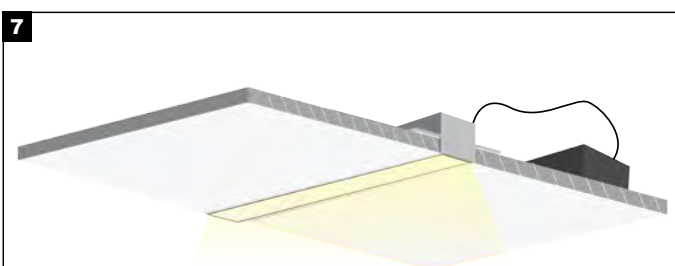

7
Το φωτιστικό είναι έτοιμο για χρήση.
The luminaire is ready for use.