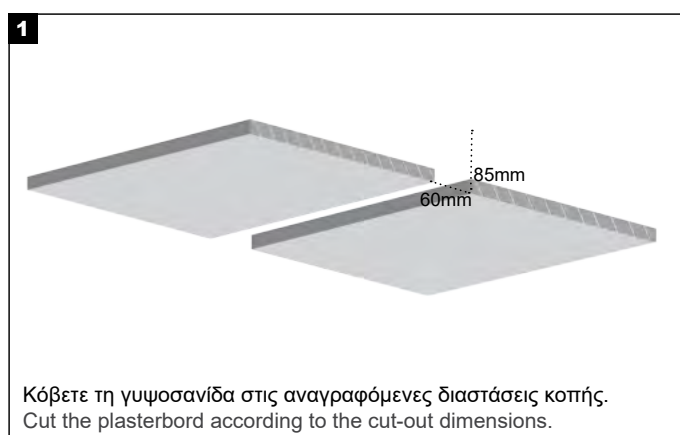

ΤΟΠΟΘΕΤΗΣΗ ΜΕ ΓΩΝΙΟΚΡΑΝΟ ΑΛΟΥΜΙΝΙΟΥ APPLICATION WITH ALUMINIUM ANGULAR