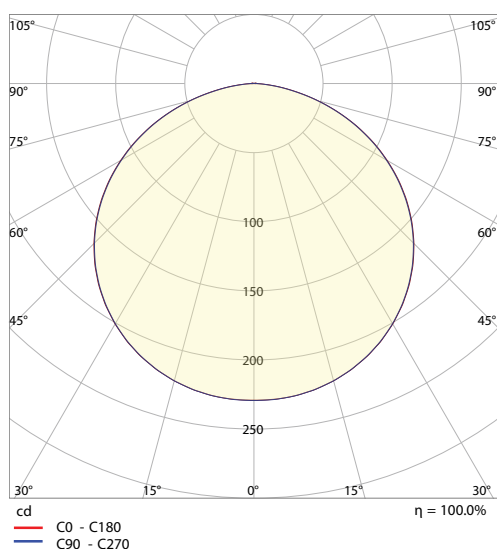

Wattage: 13.5 W/m

POLAR LIGHT DISTRIBUTION DIAGRAM

LINEAR INTENSITY DISTRIBUTION

LENA TRIMLESS 55x35 LUMEN OUTPUT TABLES

CATEGORY 1B 500mA (1B)	SKU	Length	Wattage	Lumens 3000K	Lumens 4000K	Lumens 5000K	Lumens 6500K
	T5535-TR-1B-57cm	57cm	11.6	1960	2070	2070	2020
	T5535-TR-1B-85cm	85cm	17.4	2940	3105	3105	3030
	T5535-TR-1B-113cm	113cm	23.2	3920	4140	4140	4040
	T5535-TR-1B-141cm	141cm	29	4900	5175	5175	5050
	T5535-TR-1B-169cm	169cm	34.8	5880	6210	6210	6060
	T5535-TR-1B-197cm	197cm	40.6	6860	7245	7245	7070
	T5535-TR-1B-225cm	225cm	46.4	7840	8280	8280	8080
	T5535-TR-1B-253cm	253cm	52.2	8820	9315	9315	9090
	T5535-TR-1B-281cm	281cm	58	9800	10350	10350	10100
	T5535-TR-1B-309cm	309cm	63.8	10780	11385	11385	11110
	T5535-TR-1B-337cm	337cm	69.6	11760	12420	12420	12120
	T5535-TR-1B-365cm	365cm	75.4	12740	13455	13455	13130
	T5535-TR-1B-393cm	393cm	81.2	13720	14490	14490	14140
	T5535-TR-1B-421cm	421cm	87	14700	15525	15525	15150
T5535-TR-1B-449cm	449cm	92.8	15680	16560	16560	16160	