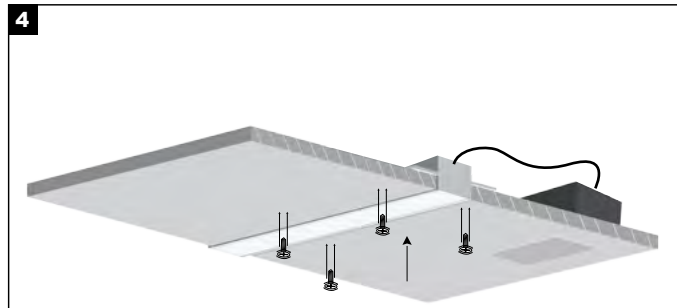

Warning: Avoid connecting too many luminaires in parallel to a single power supply unit to prevent overloading.

ΤΟΠΟΘΕΤΗΣΗ ΜΕ ΓΩΝΙΟΚΡΑΝΟ ΑΛΟΥΜΙΝΙΟΥ APPLICATION WITH ALUMINIUM ANGULAR

LENA TRIMLESS 55×35 MANUAL

3
Περιστρέψτε το φωτιστικό έτσι ώστε να χωράει μέσα από την οπή στην επιφάνεια.
Rotate the luminaire in order to pass it through the hole on the surface.

4
Αφού περάσετε το φωτιστικό μέσα από την οπή, βρείτε την κατάλληλη θέση και σταθεροποιήστε το βιδώνοντάς το στο ταβάνι.
Pass the luminaire through the hole and after finding the right installation, you stabilize it by screwing it to the ceiling.