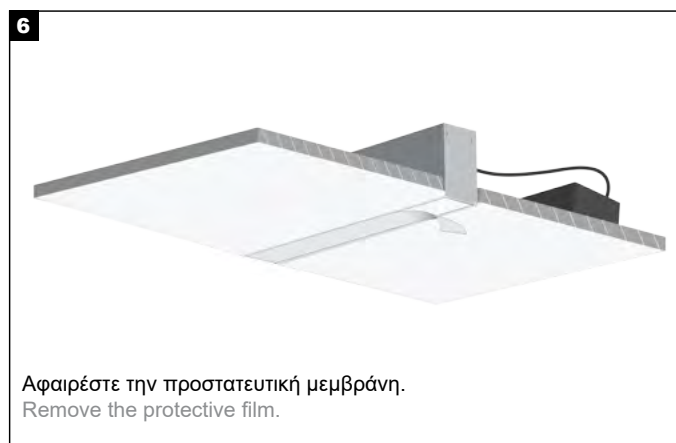

LENA TRIMLESS 55x35 MANUAL

ΤΟΠΟΘΕΤΗΣΗ ΜΕ ΔΙΑΤΡΗΤΟ ΜΕΤΑΛΛΙΚΟ/ΠΛΑΣΤΙΚΟ ΓΩΝΙΟΚΡΑΝΟ APPLICATION WITH PERFORATED METAL/PLASTIC CORNER BEAD

Προσοχή: Το Διατρητό Μεταλλικό Γωνιόκρανο είναι σχεδιασμένο μόνο για εσωτερική χρήση. Η έκθεση σε εξωτερικές συνθήκες μπορεί να προκαλέσει διάβρωση και μείωση της αντοχής του. Για εξωτερικές εφαρμογές, επιλέξτε Διατρητό Πλαστικό Γωνιόκρανο.