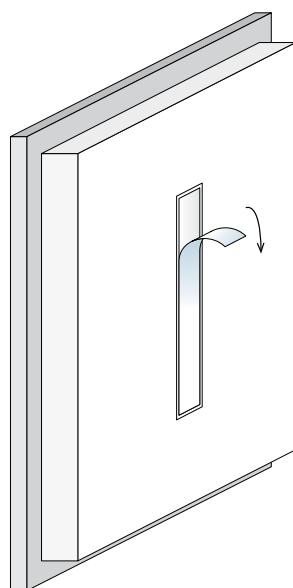

4

Καλύψτε τις βίδες απλώνοντας επίχρισμα στην επιφάνεια.

Cover the screws by applying roughcast on the surface.

LENA TRIMLESS 55×35 MANUAL

5

Αφαιρέστε την προστατευτική μεμβράνη.
Remove the protective film