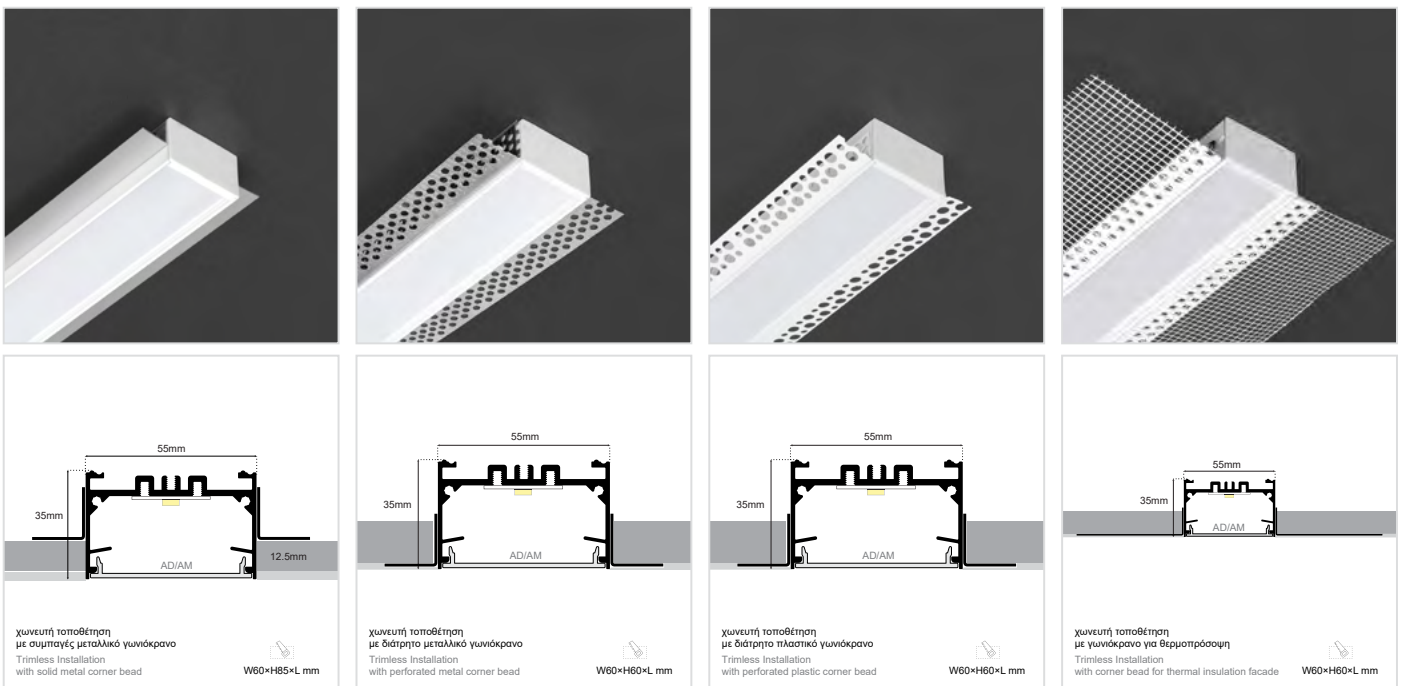

LENA TRIMLESS 55x35

ΠΕΡΙΕΧΟΜΕΝΑ / CONTENTS

DATASHEET	1
PRODUCT CODE GENERATOR	2
LUMEN OUTPUT TABLES	3
MANUAL FOR TRIMLESS INSTALLATION	7

SKU: T5535-TR- XX-XX-XX-XX-XX-XX-XX-XX

DATASHEET

GENERAL INFORMATION

APPLICATION	Indoor / Recessed Trimless
DIRECTION OF MOUNTING	Ceiling / Wall
MATERIAL	Extruded aluminium
PCB DETAILS	Zhaga-Compliant Dimensions
PROFILE DIMENSIONS (WxH)	55 x 35mm
IP RATING	IP20
VOLTAGE	230VAC
LUMEN OUTPUT / W	Up to 195 Lm/W
LIFE TIME	72000 hours
WARRANTY	5 years
ORIGIN	Greece

LENA TRIMLESS 55×35 PRODUCT CODE GENERATOR

SKU: T5535-TR- XX-XX-XX-XX-XX-XX-XX-XX

OUTPUT CATEGORY
LENGTH
CCT
CRI
COVER
EXTRAS
DIMMING
TRIMLESS INSTALLATION

ΚΑΤΗΓΟΡΙΑ ΑΠΟΔΟΣΗΣ OUTPUT CATEGORY*		ΜΗΚΟΣ LENGTH*		
13,5 W/m (1A)		(57cm)	(85cm)	(113cm)
20 W/m (1B)		(141cm)	(169cm)	(197cm)
40,5 W/m (2A)		(225cm)	(253cm)	(281cm)
60,5 W/m (2B)		(309cm)	(337cm)	(365cm)
<p>Ανατρέξτε στους πίνακες απόδοσης και διαλέξτε την απόδοση που απαιτεί ο χώρος σας. Η ισχύς προκύπτει από την κατηγορία απόδοσης (1A, 1B, 2A, 2B) και από τη θερμοκρασία φωτός (3000K, 4000K, 5000K, 6500K) που θα επιλέξετε.</p> <p>Refer to the Lumen Output Tables and choose the output that your space requires. Wattage follows from the output category (1A, 1B, 2A, 2B) and the Color temperature (3000K, 4000K, 5000K, 6500K) you choose.</p>		<p>Διατίθεται και σε μήκη πολλαπλάσια των 14 εκατοστών έως ~600cm. available in lengths multiple of 14 centimeters up to ~600cm.</p>		