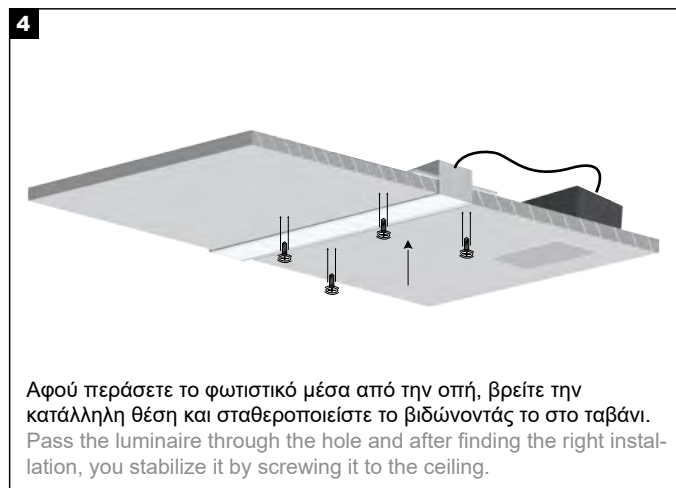

1. Turn off the main power switch.
2. Connect the luminaires to the power supply unit.
3. Connect the power supply unit to the electrical network.
4. Turn on the main power switch.

Σημείωση ασφαλείας: Βεβαιωθείτε ότι ο κεντρικός διακόπτης λειτουργίας είναι απενεργοποιημένος κατά τη διάρκεια όλων των διαδικασιών συντήρησης και εγκατάστασης.

Warning: Avoid connecting too many luminaires in parallel to a single power supply unit to prevent overloading.

ΤΟΠΟΘΕΤΗΣΗ ΜΕ ΣΥΜΠΑΓΕΣ ΜΕΤΑΛΛΙΚΟ ΓΩΝΙΟΚΡΑΝΟ APPLICATION WITH SOLID METAL CORNER BEAD

LENA TRIMLESS 55×35 MANUAL