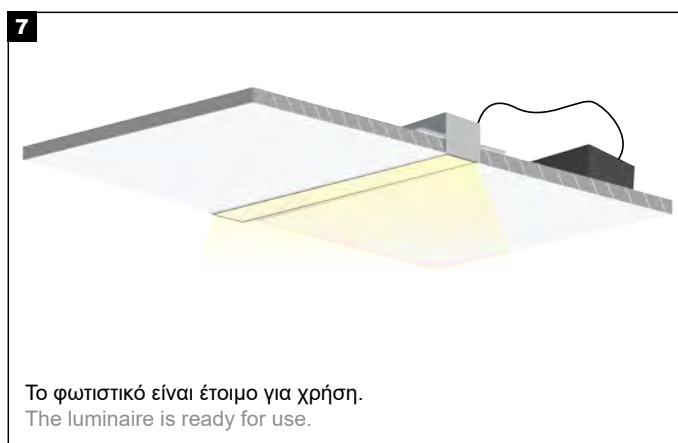

Warning: Avoid connecting too many luminaires in parallel to a single power supply unit to prevent overloading.

ΤΟΠΟΘΕΤΗΣΗ ΜΕ ΣΥΜΠΑΓΕΣ ΜΕΤΑΛΛΙΚΟ ΓΩΝΙΟΚΡΑΝΟ APPLICATION WITH SOLID METAL CORNER BEAD

LENA TRIMLESS 55×35 MANUAL