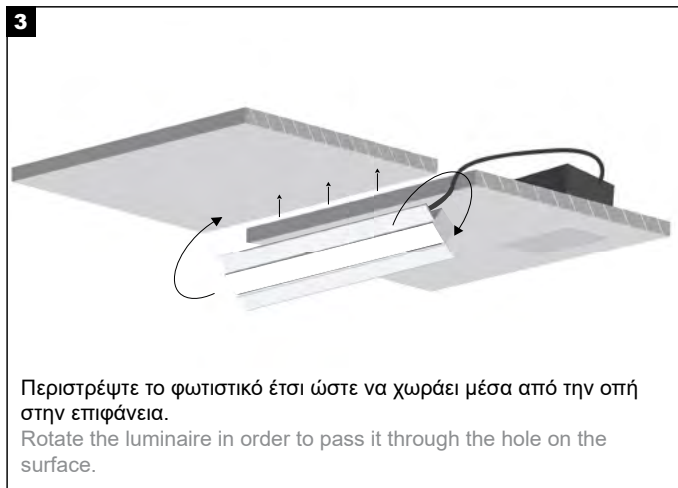

1. Turn off the main power switch.
2. Connect the luminaires to the power supply unit.
3. Connect the power supply unit to the electrical network.
4. Turn on the main power switch.

Σημείωση ασφαλείας: Βεβαιωθείτε ότι ο κεντρικός διακόπτης λειτουργίας είναι απενεργοποιημένος κατά τη διάρκεια όλων των διαδικασιών συντήρησης και εγκατάστασης.

Warning: Avoid connecting too many luminaires in parallel to a single power supply unit to prevent overloading.

ΤΟΠΟΘΕΤΗΣΗ ΜΕ ΣΥΜΠΑΓΕΣ ΜΕΤΑΛΛΙΚΟ ΓΩΝΙΟΚΡΑΝΟ APPLICATION WITH SOLID METAL CORNER BEAD

LENA TRIMLESS 55×35 MANUAL