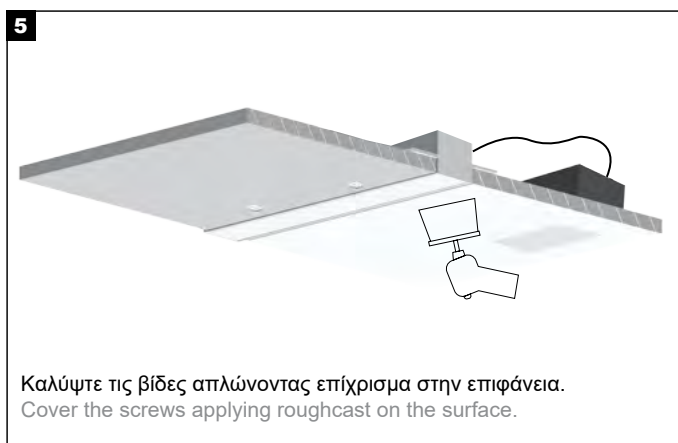

LENA TRIMLESS 55x35 MANUAL

ΤΟΠΟΘΕΤΗΣΗ ΜΕ ΔΙΑΤΡΗΤΟ ΜΕΤΑΛΛΙΚΟ/ΠΛΑΣΤΙΚΟ ΓΩΝΙΟΚΡΑΝΟ APPLICATION WITH PERFORATED METAL/PLASTIC CORNER BEAD

Προσοχή: Το Διατρητό Μεταλλικό Γωνιόκρανο είναι σχεδιασμένο μόνο για εσωτερική χρήση. Η έκθεση σε εξωτερικές συνθήκες μπορεί να προκαλέσει διάβρωση και μείωση της αντοχής του. Για εξωτερικές εφαρμογές, επιλέξτε Διατρητό Πλαστικό Γωνιόκρανο.