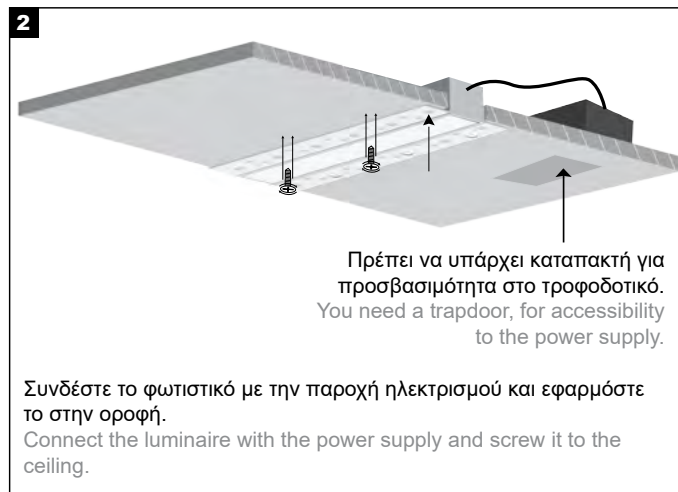

Warning: Avoid connecting too many luminaires in parallel to a single power supply unit to prevent overloading.

ΤΟΠΟΘΕΤΗΣΗ ΜΕ ΣΥΜΠΑΓΕΣ ΜΕΤΑΛΛΙΚΟ ΓΩΝΙΟΚΡΑΝΟ APPLICATION WITH SOLID METAL CORNER BEAD

LENA TRIMLESS 55×35 MANUAL

LENA TRIMLESS 55x35 MANUAL

ΤΟΠΟΘΕΤΗΣΗ ΜΕ ΔΙΑΤΡΗΤΟ ΜΕΤΑΛΛΙΚΟ/ΠΛΑΣΤΙΚΟ ΓΩΝΙΟΚΡΑΝΟ APPLICATION WITH PERFORATED METAL/PLASTIC CORNER BEAD

Προσοχή: Το Διατρητό Μεταλλικό Γωνιόκρανο είναι σχεδιασμένο μόνο για εσωτερική χρήση. Η έκθεση σε εξωτερικές συνθήκες μπορεί να προκαλέσει διάβρωση και μείωση της αντοχής του. Για εξωτερικές εφαρμογές, επιλέξτε Διατρητό Πλαστικό Γωνιόκρανο.