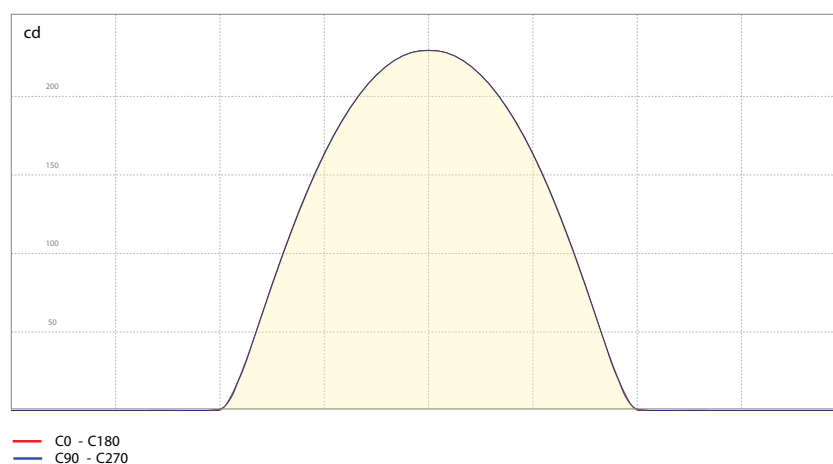

LENA TRIMLESS 55x35 LUMEN OUTPUT TABLES

CATEGORY 1A 350mA (1A)	SKU	Length	Wattage	Lumens 3000K	Lumens 4000K	Lumens 5000K	Lumens 6500K
	T5535-TR-1A-57cm	57cm	7.8	1390	1470	1470	1440
	T5535-TR-1A-85cm	85cm	11.7	2085	2205	2205	2160
	T5535-TR-1A-113cm	113cm	15.6	2780	2940	2940	2880
	T5535-TR-1A-141cm	141cm	19.5	3475	3675	3675	3600
	T5535-TR-1A-169cm	169cm	23.4	4170	4410	4410	4320
	T5535-TR-1A-197cm	197cm	27.3	4865	5145	5145	5040
	T5535-TR-1A-225cm	225cm	31.2	5560	5880	5880	5760
	T5535-TR-1A-253cm	253cm	35.1	6255	6615	6615	6480
	T5535-TR-1A-281cm	281cm	39	6950	7350	7350	7200
	T5535-TR-1A-309cm	309cm	42.9	7645	8085	8085	7920
	T5535-TR-1A-337cm	337cm	46.8	8340	8820	8820	8640
	T5535-TR-1A-365cm	365cm	50.7	9035	9555	9555	9360
	T5535-TR-1A-393cm	393cm	54.6	9730	10290	10290	10080
	T5535-TR-1A-421cm	421cm	58.5	10425	11025	11025	10800
T5535-TR-1A-449cm	449cm	62.4	11120	11760	11760	11520	

Wattage: 13.5 W/m

POLAR LIGHT DISTRIBUTION DIAGRAM

LINEAR INTENSITY DISTRIBUTION

LENA TRIMLESS 55x35 LUMEN OUTPUT TABLES

CATEGORY 1B 500mA (1B)	SKU	Length	Wattage	Lumens 3000K	Lumens 4000K	Lumens 5000K	Lumens 6500K
	T5535-TR-1B-57cm	57cm	11.6	1960	2070	2070	2020
	T5535-TR-1B-85cm	85cm	17.4	2940	3105	3105	3030
	T5535-TR-1B-113cm	113cm	23.2	3920	4140	4140	4040
	T5535-TR-1B-141cm	141cm	29	4900	5175	5175	5050
	T5535-TR-1B-169cm	169cm	34.8	5880	6210	6210	6060
	T5535-TR-1B-197cm	197cm	40.6	6860	7245	7245	7070
	T5535-TR-1B-225cm	225cm	46.4	7840	8280	8280	8080
	T5535-TR-1B-253cm	253cm	52.2	8820	9315	9315	9090
	T5535-TR-1B-281cm	281cm	58	9800	10350	10350	10100
	T5535-TR-1B-309cm	309cm	63.8	10780	11385	11385	11110
	T5535-TR-1B-337cm	337cm	69.6	11760	12420	12420	12120
	T5535-TR-1B-365cm	365cm	75.4	12740	13455	13455	13130
	T5535-TR-1B-393cm	393cm	81.2	13720	14490	14490	14140
	T5535-TR-1B-421cm	421cm	87	14700	15525	15525	15150
T5535-TR-1B-449cm	449cm	92.8	15680	16560	16560	16160	