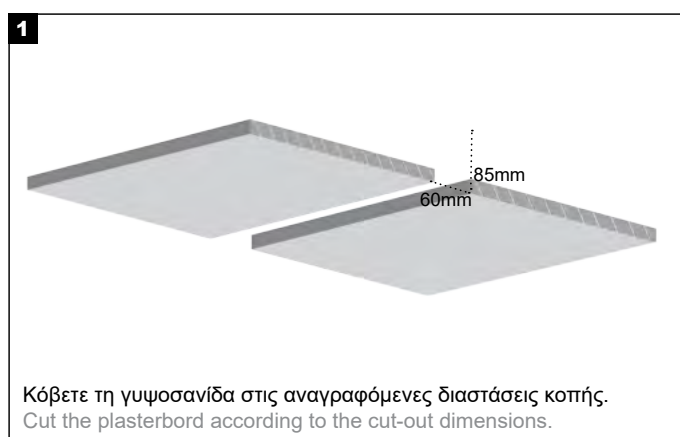

ΤΟΠΟΘΕΤΗΣΗ ΜΕ ΣΥΜΠΑΓΕΣ ΜΕΤΑΛΛΙΚΟ ΓΩΝΙΟΚΡΑΝΟ APPLICATION WITH SOLID METAL CORNER BEAD