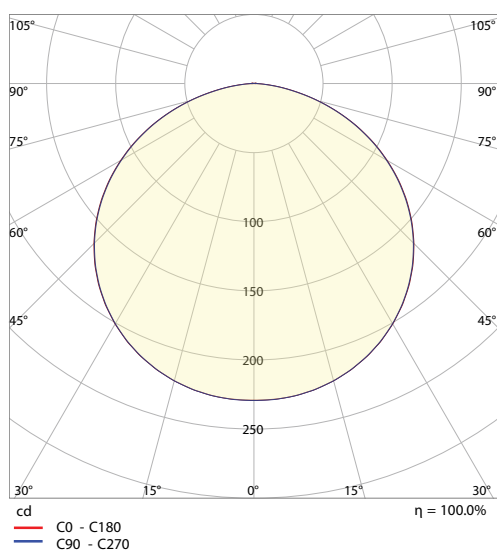

Wattage: 13.5 W/m

POLAR LIGHT DISTRIBUTION DIAGRAM

LINEAR INTENSITY DISTRIBUTION

LENA TRIMLESS 55x35 LUMEN OUTPUT TABLES

CATEGORY 1B 500mA (1B)	SKU	Length	Wattage	Lumens 3000K	Lumens 4000K	Lumens 5000K	Lumens 6500K
	T5535-TR-1B-57cm	57cm	11.6	1960	2070	2070	2020
	T5535-TR-1B-85cm	85cm	17.4	2940	3105	3105	3030
	T5535-TR-1B-113cm	113cm	23.2	3920	4140	4140	4040
	T5535-TR-1B-141cm	141cm	29	4900	5175	5175	5050
	T5535-TR-1B-169cm	169cm	34.8	5880	6210	6210	6060
	T5535-TR-1B-197cm	197cm	40.6	6860	7245	7245	7070
	T5535-TR-1B-225cm	225cm	46.4	7840	8280	8280	8080
	T5535-TR-1B-253cm	253cm	52.2	8820	9315	9315	9090
	T5535-TR-1B-281cm	281cm	58	9800	10350	10350	10100
	T5535-TR-1B-309cm	309cm	63.8	10780	11385	11385	11110
	T5535-TR-1B-337cm	337cm	69.6	11760	12420	12420	12120
	T5535-TR-1B-365cm	365cm	75.4	12740	13455	13455	13130
	T5535-TR-1B-393cm	393cm	81.2	13720	14490	14490	14140
	T5535-TR-1B-421cm	421cm	87	14700	15525	15525	15150
T5535-TR-1B-449cm	449cm	92.8	15680	16560	16560	16160	