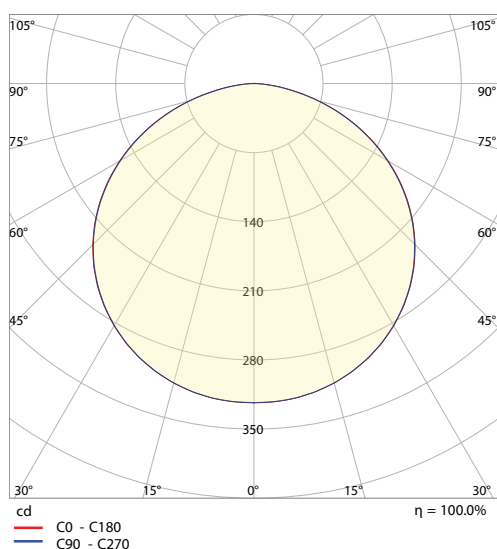

Wattage: 13.5 W/m

POLAR LIGHT DISTRIBUTION DIAGRAM

LINEAR INTENSITY DISTRIBUTION

LENA TRIMLESS 55x35 LUMEN OUTPUT TABLES

CATEGORY 1B 500mA (1B)	SKU	Length	Wattage	Lumens 3000K	Lumens 4000K	Lumens 5000K	Lumens 6500K
	T5535-TR-1B-57cm	57cm	11.6	1960	2070	2070	2020
	T5535-TR-1B-85cm	85cm	17.4	2940	3105	3105	3030
	T5535-TR-1B-113cm	113cm	23.2	3920	4140	4140	4040
	T5535-TR-1B-141cm	141cm	29	4900	5175	5175	5050
	T5535-TR-1B-169cm	169cm	34.8	5880	6210	6210	6060
	T5535-TR-1B-197cm	197cm	40.6	6860	7245	7245	7070
	T5535-TR-1B-225cm	225cm	46.4	7840	8280	8280	8080
	T5535-TR-1B-253cm	253cm	52.2	8820	9315	9315	9090
	T5535-TR-1B-281cm	281cm	58	9800	10350	10350	10100
	T5535-TR-1B-309cm	309cm	63.8	10780	11385	11385	11110
	T5535-TR-1B-337cm	337cm	69.6	11760	12420	12420	12120
	T5535-TR-1B-365cm	365cm	75.4	12740	13455	13455	13130
	T5535-TR-1B-393cm	393cm	81.2	13720	14490	14490	14140
	T5535-TR-1B-421cm	421cm	87	14700	15525	15525	15150
T5535-TR-1B-449cm	449cm	92.8	15680	16560	16560	16160	

Wattage: 20 W/m

POLAR LIGHT DISTRIBUTION DIAGRAM

LINEAR INTENSITY DISTRIBUTION

LENA TRIMLESS 55x35 LUMEN OUTPUT TABLES

CATEGORY 2A 350mA (2A)	SKU	Length	Wattage	Lumens 3000K	Lumens 4000K	Lumens 5000K	Lumens 6500K
	T5535-TR-2A-57cm	57cm	23.6	4080	4380	4380	4080
	T5535-TR-2A-85cm	85cm	35.4	6120	6570	6570	6120
	T5535-TR-2A-113cm	113cm	47.2	8160	8760	8760	8160
	T5535-TR-2A-141cm	141cm	59	10200	10950	10950	10200
	T5535-TR-2A-169cm	169cm	70.8	12240	13140	13140	12240
	T5535-TR-2A-197cm	197cm	82.6	14280	15330	15330	14280
	T5535-TR-2A-225cm	225cm	94.4	16320	17520	17520	16320
	T5535-TR-2A-253cm	253cm	106.2	18360	19710	19710	18360
	T5535-TR-2A-281cm	281cm	118	20400	21900	21900	20400
	T5535-TR-2A-309cm	309cm	129.8	22440	24090	24090	22440
	T5535-TR-2A-337cm	337cm	141.6	24480	26280	26280	24480
	T5535-TR-2A-365cm	365cm	153.4	26520	28470	28470	26520
	T5535-TR-2A-393cm	393cm	165.2	28560	30660	30660	28560
	T5535-TR-2A-421cm	421cm	177	30600	32850	32850	30600
T5535-TR-2A-449cm	449cm	188.8	32640	35040	35040	32640	