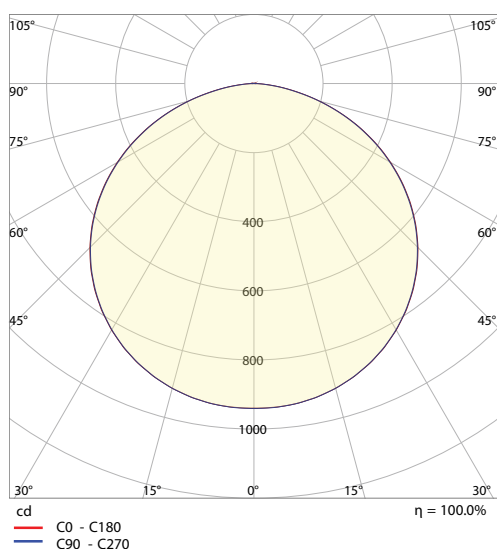

LENA TRIMLESS 55x35 LUMEN OUTPUT TABLES

CATEGORY 2B 500mA (2B)	SKU	Length	Wattage	Lumens 3000K	Lumens 4000K	Lumens 5000K	Lumens 6500K
	T5535-TR-2B-57cm	57cm	35	5700	6140	6140	5700
	T5535-TR-2B-85cm	85cm	52.5	8550	9210	9210	8550
	T5535-TR-2B-113cm	113cm	70	11400	12280	12280	11400
	T5535-TR-2B-141cm	141cm	87.5	14250	15350	15350	14250
	T5535-TR-2B-169cm	169cm	105	17100	18420	18420	17100
	T5535-TR-2B-197cm	197cm	122.5	19950	21490	21490	19950
	T5535-TR-2B-225cm	225cm	140	22800	24560	24560	22800
	T5535-TR-2B-253cm	253cm	157.5	25650	27630	27630	25650
	T5535-TR-2B-281cm	281cm	175	28500	30700	30700	28500
	T5535-TR-2B-309cm	309cm	192.5	31350	33770	33770	31350
	T5535-TR-2B-337cm	337cm	210	34200	36840	36840	34200
	T5535-TR-2B-365cm	365cm	227.5	37050	39910	39910	37050
	T5535-TR-2B-393cm	393cm	245	39900	42980	42980	39900
	T5535-TR-2B-421cm	421cm	262.5	42750	46050	46050	42750
T5535-TR-2B-449cm	449cm	280	45600	49120	49120	45600	

Wattage: 60.5 W/m

POLAR LIGHT DISTRIBUTION DIAGRAM