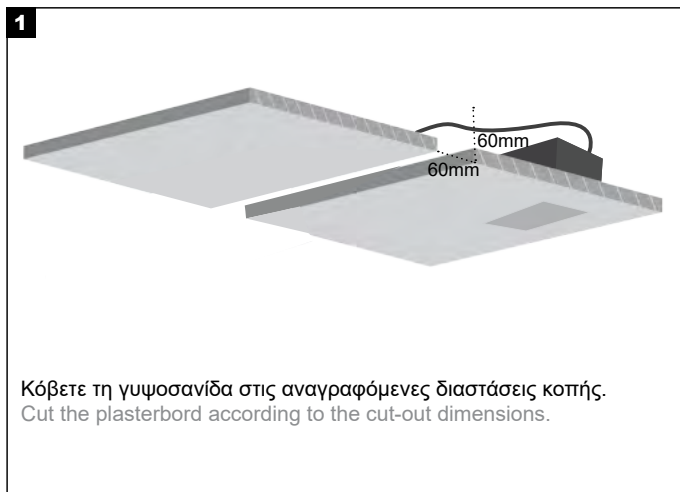

Warning: Avoid connecting too many luminaires in parallel to a single power supply unit to prevent overloading.

ΤΟΠΟΘΕΤΗΣΗ ΜΕ ΣΥΜΠΑΓΕΣ ΜΕΤΑΛΛΙΚΟ ΓΩΝΙΟΚΡΑΝΟ APPLICATION WITH SOLID METAL CORNER BEAD

LENA TRIMLESS 55×35 MANUAL

LENA TRIMLESS 55x35 MANUAL

ΤΟΠΟΘΕΤΗΣΗ ΜΕ ΔΙΑΤΡΗΤΟ ΜΕΤΑΛΛΙΚΟ/ΠΛΑΣΤΙΚΟ ΓΩΝΙΟΚΡΑΝΟ APPLICATION WITH PERFORATED METAL/PLASTIC CORNER BEAD

Προσοχή: Το Διατρητό Μεταλλικό Γωνιόκρανο είναι σχεδιασμένο μόνο για εσωτερική χρήση. Η έκθεση σε εξωτερικές συνθήκες μπορεί να προκαλέσει διάβρωση και μείωση της αντοχής του. Για εξωτερικές εφαρμογές, επιλέξτε Διατρητό Πλαστικό Γωνιόκρανο.