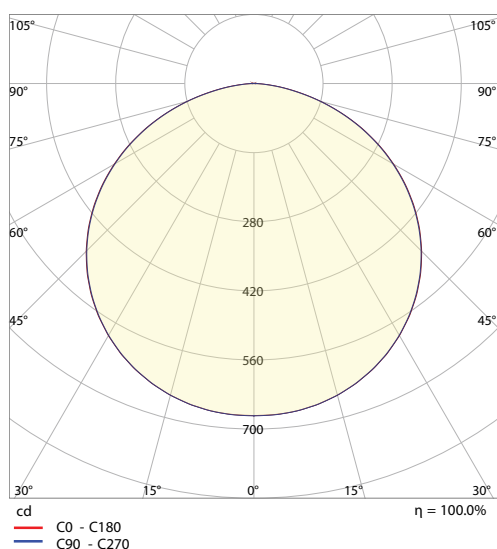

LENA TRIMLESS 55x35 LUMEN OUTPUT TABLES

CATEGORY 2A 350mA (2A)	SKU	Length	Wattage	Lumens 3000K	Lumens 4000K	Lumens 5000K	Lumens 6500K
	T5535-TR-2A-57cm	57cm	23.6	4080	4380	4380	4080
	T5535-TR-2A-85cm	85cm	35.4	6120	6570	6570	6120
	T5535-TR-2A-113cm	113cm	47.2	8160	8760	8760	8160
	T5535-TR-2A-141cm	141cm	59	10200	10950	10950	10200
	T5535-TR-2A-169cm	169cm	70.8	12240	13140	13140	12240
	T5535-TR-2A-197cm	197cm	82.6	14280	15330	15330	14280
	T5535-TR-2A-225cm	225cm	94.4	16320	17520	17520	16320
	T5535-TR-2A-253cm	253cm	106.2	18360	19710	19710	18360
	T5535-TR-2A-281cm	281cm	118	20400	21900	21900	20400
	T5535-TR-2A-309cm	309cm	129.8	22440	24090	24090	22440
	T5535-TR-2A-337cm	337cm	141.6	24480	26280	26280	24480
	T5535-TR-2A-365cm	365cm	153.4	26520	28470	28470	26520
	T5535-TR-2A-393cm	393cm	165.2	28560	30660	30660	28560
	T5535-TR-2A-421cm	421cm	177	30600	32850	32850	30600
T5535-TR-2A-449cm	449cm	188.8	32640	35040	35040	32640	

Wattage: 40.5 W/m

POLAR LIGHT DISTRIBUTION DIAGRAM