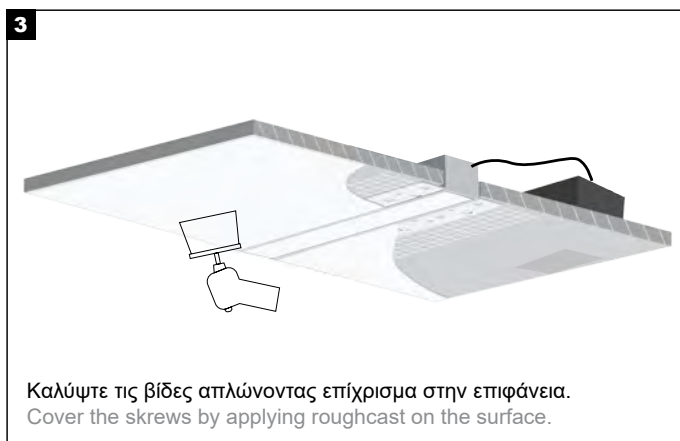

Warning: Avoid connecting too many luminaires in parallel to a single power supply unit to prevent overloading.

ΤΟΠΟΘΕΤΗΣΗ ΜΕ ΣΥΜΠΑΓΕΣ ΜΕΤΑΛΛΙΚΟ ΓΩΝΙΟΚΡΑΝΟ APPLICATION WITH SOLID METAL CORNER BEAD

LENA TRIMLESS 55×35 MANUAL

LENA TRIMLESS 55x35 MANUAL

ΤΟΠΟΘΕΤΗΣΗ ΜΕ ΔΙΑΤΡΗΤΟ ΜΕΤΑΛΛΙΚΟ/ΠΛΑΣΤΙΚΟ ΓΩΝΙΟΚΡΑΝΟ APPLICATION WITH PERFORATED METAL/PLASTIC CORNER BEAD

Προσοχή: Το Διατρητό Μεταλλικό Γωνιόκρανο είναι σχεδιασμένο μόνο για εσωτερική χρήση. Η έκθεση σε εξωτερικές συνθήκες μπορεί να προκαλέσει διάβρωση και μείωση της αντοχής του. Για εξωτερικές εφαρμογές, επιλέξτε Διατρητό Πλαστικό Γωνιόκρανο.