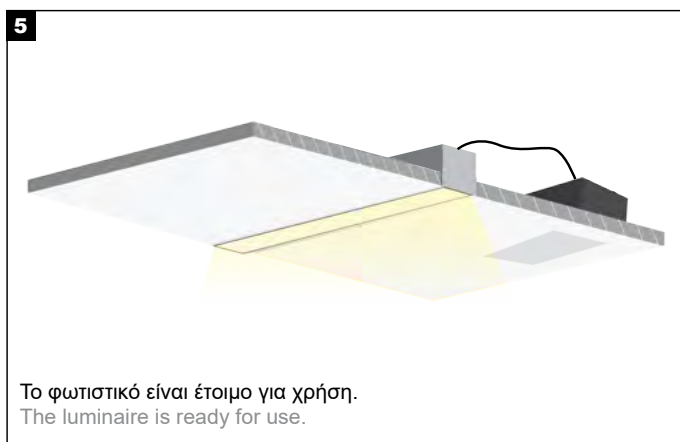

Warning: Avoid connecting too many luminaires in parallel to a single power supply unit to prevent overloading.

ΤΟΠΟΘΕΤΗΣΗ ΜΕ ΣΥΜΠΑΓΕΣ ΜΕΤΑΛΛΙΚΟ ΓΩΝΙΟΚΡΑΝΟ APPLICATION WITH SOLID METAL CORNER BEAD

LENA TRIMLESS 55×35 MANUAL

LENA TRIMLESS 55x35 MANUAL

ΤΟΠΟΘΕΤΗΣΗ ΜΕ ΔΙΑΤΡΗΤΟ ΜΕΤΑΛΛΙΚΟ/ΠΛΑΣΤΙΚΟ ΓΩΝΙΟΚΡΑΝΟ APPLICATION WITH PERFORATED METAL/PLASTIC CORNER BEAD

Προσοχή: Το Διατρητό Μεταλλικό Γωνιόκρανο είναι σχεδιασμένο μόνο για εσωτερική χρήση. Η έκθεση σε εξωτερικές συνθήκες μπορεί να προκαλέσει διάβρωση και μείωση της αντοχής του. Για εξωτερικές εφαρμογές, επιλέξτε Διατρητό Πλαστικό Γωνιόκρανο.