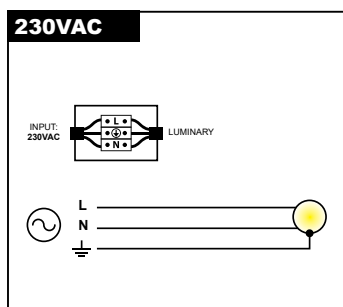

LENA TRIMLESS 55x35 MANUAL

ΟΔΗΓΙΕΣ ΕΓΚΑΤΑΣΤΑΣΗΣ INSTALLATION INSTRUCTIONS

ΣΗΜΑΝΤΙΚΟ:

Αυτό το εξάρτημα πρέπει να εγκατασταθεί από εξειδικευμένο ηλεκτρολόγο.

Η BarisLight δεν φέρει ευθύνη για τυχόν ζητήματα που προκύπτουν από ακατάλληλη εγκατάσταση που δεν συμμορφώνεται με τα τοπικά πρότυπα ασφαλείας.

Παρακαλούμε δώστε ένα αντίγραφο αυτών των οδηγιών στο άτομο που είναι υπεύθυνο για τη συντήρηση της εγκατάστασης.

IMPORTANT:

This luminaire must be installed by a qualified electrician.

Disclaimer:

BarisLight is not liable for any issues arising from improper installation that does not comply with local safety standards.

Instructions:

Please provide a copy of these instructions to the person responsible for maintaining the installation.

ΔΙΑΔΙΚΑΣΙΑ ΚΑΛΩΔΙΩΣΗΣ WIRING PROCEDURE