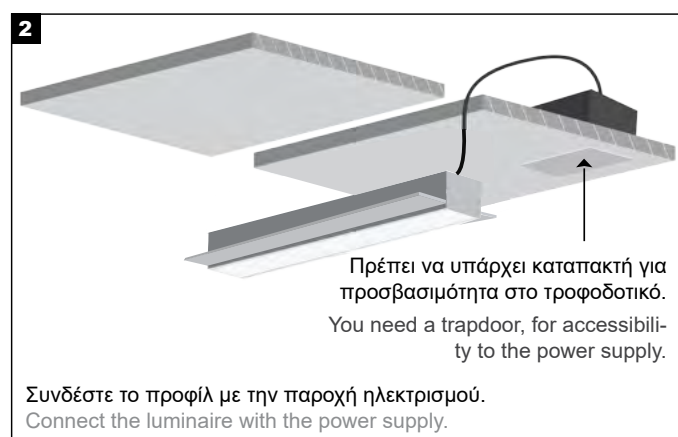

ΤΟΠΟΘΕΤΗΣΗ ΜΕ ΣΥΜΠΑΓΕΣ ΜΕΤΑΛΛΙΚΟ ΓΩΝΙΟΚΡΑΝΟ APPLICATION WITH SOLID METAL CORNER BEAD