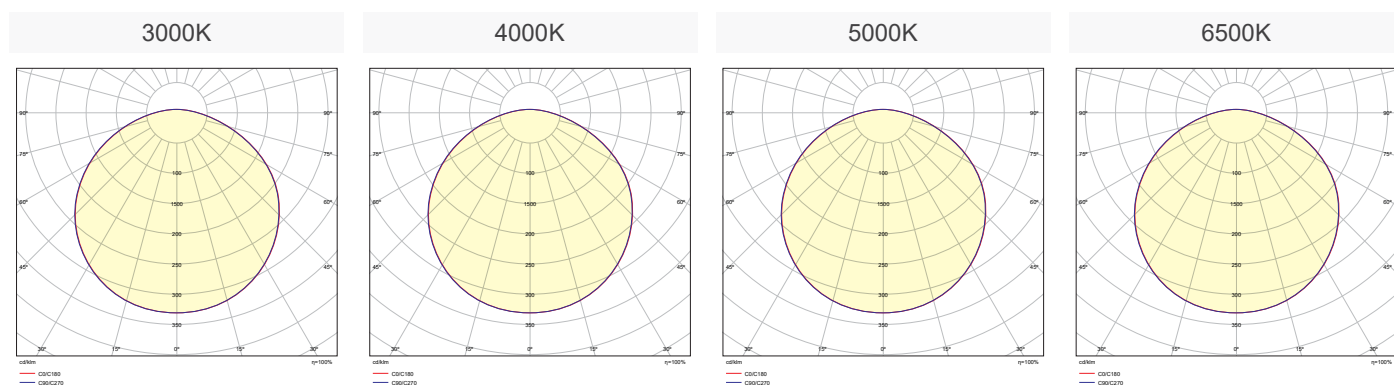

Wattage: 20 W/m

LIGHT DISTRIBUTION

LENA 55×35 TRIMLESS LUMEN OUTPUT TABLES

CATEGORY 2A 350mA (2A)	SKU	Length	Wattage	Lumens 3000K	Lumens 4000K	Lumens 5000K	Lumens 6500K
	T5535-TR-2A-57cm	57cm	23.6	4080	4380	4380	4080
	T5535-TR-2A-85cm	85cm	35.4	6120	6570	6570	6120
	T5535-TR-2A-113cm	113cm	47.2	8160	8760	8760	8160
	T5535-TR-2A-141cm	141cm	59	10200	10950	10950	10200
	T5535-TR-2A-169cm	169cm	70.8	12240	13140	13140	12240
	T5535-TR-2A-197cm	197cm	82.6	14280	15330	15330	14280
	T5535-TR-2A-225cm	225cm	94.4	16320	17520	17520	16320
	T5535-TR-2A-253cm	253cm	106.2	18360	19710	19710	18360
	T5535-TR-2A-281cm	281cm	118	20400	21900	21900	20400
	T5535-TR-2A-309cm	309cm	129.8	22440	24090	24090	22440
	T5535-TR-2A-337cm	337cm	141.6	24480	26280	26280	24480
	T5535-TR-2A-365cm	365cm	153.4	26520	28470	28470	26520
	T5535-TR-2A-393cm	393cm	165.2	28560	30660	30660	28560
	T5535-TR-2A-421cm	421cm	177	30600	32850	32850	30600
T5535-TR-2A-449cm	449cm	188.8	32640	35040	35040	32640	

Wattage: 40.5 W/m

LIGHT DISTRIBUTION

LENA 55x35 TRIMLESS LUMEN OUTPUT TABLES

CATEGORY 2B 500mA (2B)	SKU	Length	Wattage	Lumens 3000K	Lumens 4000K	Lumens 5000K	Lumens 6500K
	T5535-TR-2B-57cm	57cm	35	5700	6140	6140	5700
	T5535-TR-2B-85cm	85cm	52.5	8550	9210	9210	8550
	T5535-TR-2B-113cm	113cm	70	11400	12280	12280	11400
	T5535-TR-2B-141cm	141cm	87.5	14250	15350	15350	14250
	T5535-TR-2B-169cm	169cm	105	17100	18420	18420	17100
	T5535-TR-2B-197cm	197cm	122.5	19950	21490	21490	19950
	T5535-TR-2B-225cm	225cm	140	22800	24560	24560	22800
	T5535-TR-2B-253cm	253cm	157.5	25650	27630	27630	25650
	T5535-TR-2B-281cm	281cm	175	28500	30700	30700	28500
	T5535-TR-2B-309cm	309cm	192.5	31350	33770	33770	31350
	T5535-TR-2B-337cm	337cm	210	34200	36840	36840	34200
	T5535-TR-2B-365cm	365cm	227.5	37050	39910	39910	37050
	T5535-TR-2B-393cm	393cm	245	39900	42980	42980	39900
	T5535-TR-2B-421cm	421cm	262.5	42750	46050	46050	42750
T5535-TR-2B-449cm	449cm	280	45600	49120	49120	45600	