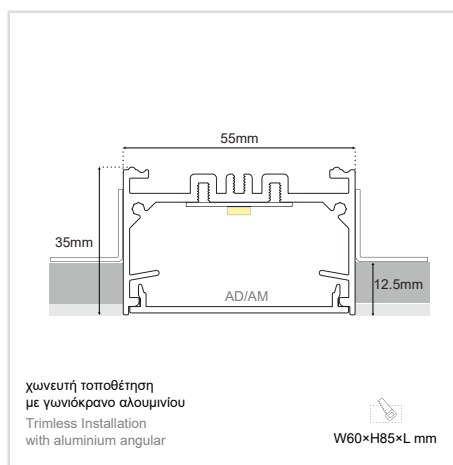

LENA 55x35 TRIMLESS

ΠΕΡΙΕΧΟΜΕΝΑ / CONTENTS

DATASHEET	1
PRODUCT CODE GENERATOR	2
LUMEN OUTPUT TABLES	4
MANUAL FOR TRIMLESS INSTALLATION	8

SKU: T5535-TR- XX-XX-XX-XX-XX-XX

DATASHEET

GENERAL INFORMATION

APPLICATION	Indoor / Recessed Trimless
DIRECTION OF MOUNTING	Ceiling / Wall
MATERIAL	Extruded aluminium
PCB DETAILS	Zhaga-Compliant Dimensions
PROFILE DIMENSIONS (WxH)	55 x 35mm

LENA 55×35 TRIMLESS DATASHEET

IP RATING	IP20
CRI	Ra>80 (Ra>90 on request)
VOLTAGE	230VAC
DIMMING OPTIONS	Push / DALI / TRIAC 0/1-10V / CASAMBI / Analog 0/1-10V
LUMEN OUTPUT / W	Up to 195 Lm/W
LIFE TIME	72000 hours
WARRANTY	5 years
ORIGIN	Greece

1A (13,5 W/m) | **1B** (20 W/m)

2A (40,5 W/m) | **2B** (60,5 W/m)

c. ΜΗΚΟΣ | LENGTH

Διατίθεται και σε μήκη πολλαπλάσια των 14 εκατοστών έως ~600cm. | Available in lengths multiple of 14 centimeters up to ~600cm.

Wattage: 20 W/m

LIGHT DISTRIBUTION

LENA 55×35 TRIMLESS LUMEN OUTPUT TABLES

CATEGORY 2A 350mA (2A)	SKU	Length	Wattage	Lumens 3000K	Lumens 4000K	Lumens 5000K	Lumens 6500K
	T5535-TR-2A-57cm	57cm	23.6	4080	4380	4380	4080
	T5535-TR-2A-85cm	85cm	35.4	6120	6570	6570	6120
	T5535-TR-2A-113cm	113cm	47.2	8160	8760	8760	8160
	T5535-TR-2A-141cm	141cm	59	10200	10950	10950	10200
	T5535-TR-2A-169cm	169cm	70.8	12240	13140	13140	12240
	T5535-TR-2A-197cm	197cm	82.6	14280	15330	15330	14280
	T5535-TR-2A-225cm	225cm	94.4	16320	17520	17520	16320
	T5535-TR-2A-253cm	253cm	106.2	18360	19710	19710	18360
	T5535-TR-2A-281cm	281cm	118	20400	21900	21900	20400
	T5535-TR-2A-309cm	309cm	129.8	22440	24090	24090	22440
	T5535-TR-2A-337cm	337cm	141.6	24480	26280	26280	24480
	T5535-TR-2A-365cm	365cm	153.4	26520	28470	28470	26520
	T5535-TR-2A-393cm	393cm	165.2	28560	30660	30660	28560
	T5535-TR-2A-421cm	421cm	177	30600	32850	32850	30600
T5535-TR-2A-449cm	449cm	188.8	32640	35040	35040	32640	