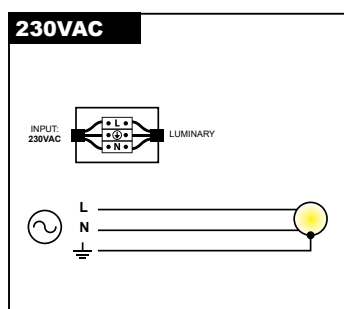

LENA 55x35 TRIMLESS MANUAL

ΟΔΗΓΙΕΣ ΕΓΚΑΤΑΣΤΑΣΗΣ INSTALLATION INSTRUCTIONS

ΣΗΜΑΝΤΙΚΟ:

Αυτό το εξάρτημα πρέπει να εγκατασταθεί από εξειδικευμένο ηλεκτρολόγο.

Η BarisLight δεν φέρει ευθύνη για τυχόν ζητήματα που προκύπτουν από ακατάλληλη εγκατάσταση που δεν συμμορφώνεται με τα τοπικά πρότυπα ασφαλείας.

Παρακαλούμε δώστε ένα αντίγραφο αυτών των οδηγιών στο άτομο που είναι υπεύθυνο για τη συντήρηση της εγκατάστασης.

IMPORTANT:

This luminaire must be installed by a qualified electrician.

Disclaimer:

BarisLight is not liable for any issues arising from improper installation that does not comply with local safety standards.

Instructions:

Please provide a copy of these instructions to the person responsible for maintaining the installation.

ΔΙΑΔΙΚΑΣΙΑ ΚΑΛΩΔΙΩΣΗΣ WIRING PROCEDURE