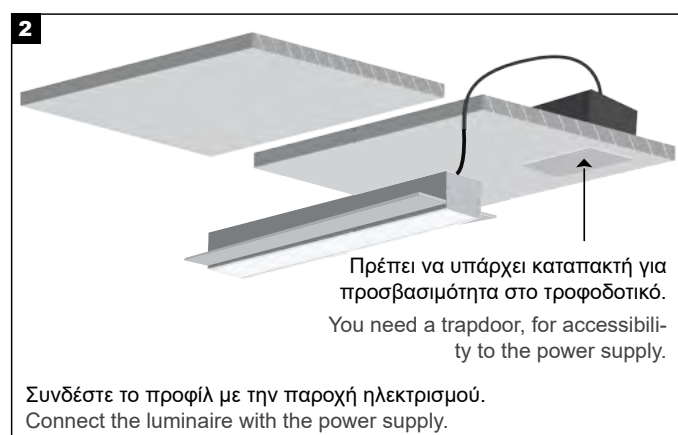

ΤΟΠΟΘΕΤΗΣΗ ΜΕ ΓΩΝΙΟΚΡΑΝΟ ΑΛΟΥΜΙΝΙΟΥ APPLICATION WITH ALUMINIUM ANGULAR