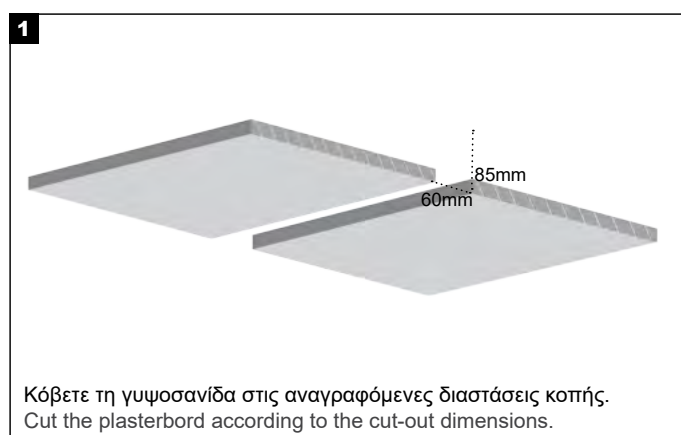

ΤΟΠΟΘΕΤΗΣΗ ΜΕ ΓΩΝΙΟΚΡΑΝΟ ΑΛΟΥΜΙΝΙΟΥ APPLICATION WITH ALUMINIUM ANGULAR