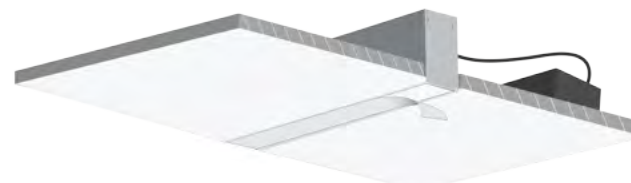

Αφαιρέστε την προστατευτική μεμβράνη.
Remove the protective film.

7