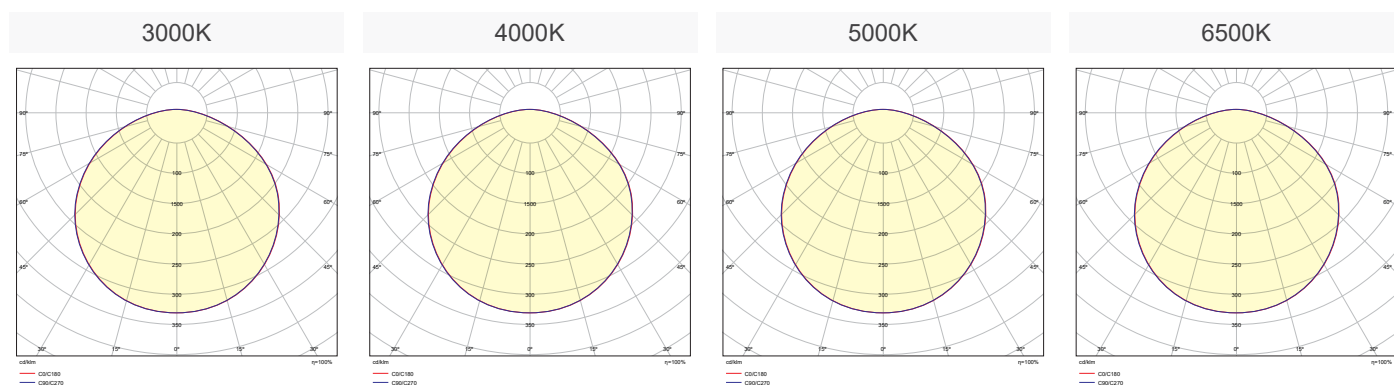

Wattage: 13.5 W/m

LIGHT DISTRIBUTION

LENA 55×35 TRIMLESS LUMEN OUTPUT TABLES

CATEGORY 1B 500mA (1B)	SKU	Length	Wattage	Lumens 3000K	Lumens 4000K	Lumens 5000K	Lumens 6500K
	T5535-TR-1B-57cm	57cm	11.6	1960	2070	2070	2020
	T5535-TR-1B-85cm	85cm	17.4	2940	3105	3105	3030
	T5535-TR-1B-113cm	113cm	23.2	3920	4140	4140	4040
	T5535-TR-1B-141cm	141cm	29	4900	5175	5175	5050
	T5535-TR-1B-169cm	169cm	34.8	5880	6210	6210	6060
	T5535-TR-1B-197cm	197cm	40.6	6860	7245	7245	7070
	T5535-TR-1B-225cm	225cm	46.4	7840	8280	8280	8080
	T5535-TR-1B-253cm	253cm	52.2	8820	9315	9315	9090
	T5535-TR-1B-281cm	281cm	58	9800	10350	10350	10100
	T5535-TR-1B-309cm	309cm	63.8	10780	11385	11385	11110
	T5535-TR-1B-337cm	337cm	69.6	11760	12420	12420	12120
	T5535-TR-1B-365cm	365cm	75.4	12740	13455	13455	13130
	T5535-TR-1B-393cm	393cm	81.2	13720	14490	14490	14140
	T5535-TR-1B-421cm	421cm	87	14700	15525	15525	15150
T5535-TR-1B-449cm	449cm	92.8	15680	16560	16560	16160	

Wattage: 20 W/m

LIGHT DISTRIBUTION

LENA 55×35 TRIMLESS LUMEN OUTPUT TABLES

CATEGORY 2A 350mA (2A)	SKU	Length	Wattage	Lumens 3000K	Lumens 4000K	Lumens 5000K	Lumens 6500K
	T5535-TR-2A-57cm	57cm	23.6	4080	4380	4380	4080
	T5535-TR-2A-85cm	85cm	35.4	6120	6570	6570	6120
	T5535-TR-2A-113cm	113cm	47.2	8160	8760	8760	8160
	T5535-TR-2A-141cm	141cm	59	10200	10950	10950	10200
	T5535-TR-2A-169cm	169cm	70.8	12240	13140	13140	12240
	T5535-TR-2A-197cm	197cm	82.6	14280	15330	15330	14280
	T5535-TR-2A-225cm	225cm	94.4	16320	17520	17520	16320
	T5535-TR-2A-253cm	253cm	106.2	18360	19710	19710	18360
	T5535-TR-2A-281cm	281cm	118	20400	21900	21900	20400
	T5535-TR-2A-309cm	309cm	129.8	22440	24090	24090	22440
	T5535-TR-2A-337cm	337cm	141.6	24480	26280	26280	24480
	T5535-TR-2A-365cm	365cm	153.4	26520	28470	28470	26520
	T5535-TR-2A-393cm	393cm	165.2	28560	30660	30660	28560
	T5535-TR-2A-421cm	421cm	177	30600	32850	32850	30600
T5535-TR-2A-449cm	449cm	188.8	32640	35040	35040	32640	