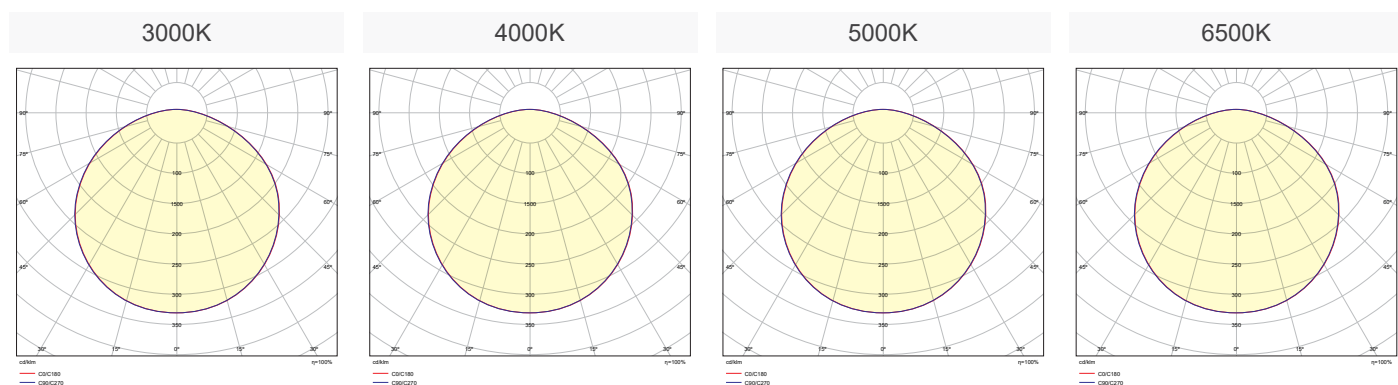

LENA 55x35 TRIMLESS LUMEN OUTPUT TABLES

CATEGORY 2B 500mA (2B)	SKU	Length	Wattage	Lumens 3000K	Lumens 4000K	Lumens 5000K	Lumens 6500K
	T5535-TR-2B-57cm	57cm	35	5700	6140	6140	5700
	T5535-TR-2B-85cm	85cm	52.5	8550	9210	9210	8550
	T5535-TR-2B-113cm	113cm	70	11400	12280	12280	11400
	T5535-TR-2B-141cm	141cm	87.5	14250	15350	15350	14250
	T5535-TR-2B-169cm	169cm	105	17100	18420	18420	17100
	T5535-TR-2B-197cm	197cm	122.5	19950	21490	21490	19950
	T5535-TR-2B-225cm	225cm	140	22800	24560	24560	22800
	T5535-TR-2B-253cm	253cm	157.5	25650	27630	27630	25650
	T5535-TR-2B-281cm	281cm	175	28500	30700	30700	28500
	T5535-TR-2B-309cm	309cm	192.5	31350	33770	33770	31350
	T5535-TR-2B-337cm	337cm	210	34200	36840	36840	34200
	T5535-TR-2B-365cm	365cm	227.5	37050	39910	39910	37050
	T5535-TR-2B-393cm	393cm	245	39900	42980	42980	39900
	T5535-TR-2B-421cm	421cm	262.5	42750	46050	46050	42750
T5535-TR-2B-449cm	449cm	280	45600	49120	49120	45600	

Wattage: 60.5 W/m

LIGHT DISTRIBUTION