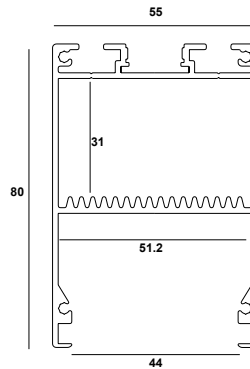

LINE PROFILE 55X80MM ALU

Εφαρμόστε στον χώρο σας τα προφίλ που εσείς ονειρεύεστε. Χάρη στην μεγάλη ποικιλία που προσφέρει η BARISLIGHT® μπορείτε να βρείτε το προφίλ που επιθυμείτε σε πολλά διαφορετικά χρώματα και μεγέθη. Η έμπειρη ομάδα μας μπορεί να σας συμβουλέψει και να σας καθοδηγήσει στην επιλογή του προφίλ που ταιριάζει στον επαγγελματικό ή ιδιωτικό σας χώρο.

κωδικός / code

65010803-023 (anod)
65010803-024 (black)
65010803-025(white)

όνομα προϊόντος / product name
διαθέσιμα χρώματα / available colors

LINE PROFILE 55x80mm
Black, White, Grey(anodised), RAL optional

γενικές πληροφορίες / general information

τύπος τοποθέτησης / application
υλικό / material

INDOOR - OUTDOOR
Aluminium

διαστάσεις / dimensions

HxWxL(mm)

55 x 80 x 1000-6000mm

χρήση / to be used with

cover / κάλυμμα		Acrylic frosted 50x5mm (1.5m) 69010803-019	cooler / ψύκτρα		End cap PC for 55x80mm profile (1pc) 06010803-001	end caps		Aluminum End cap for 55x80mm profile (1pc) 82010803-031
		Acrylic 50x3mm microprismatic 69010803-028						