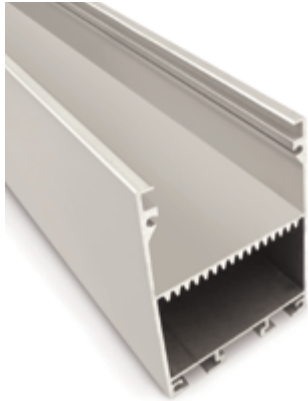

LINE PROFILE 55X80MM ALU

Εφαρμόστε στον χώρο σας τα προφίλ που εσείς ονειρεύεστε. Χάρη στην μεγάλη ποικιλία που προσφέρει η BARISLIGHT® μπορείτε να βρείτε το προφίλ που επιθυμείτε σε πολλά διαφορετικά χρώματα και μεγέθη. Η έμπειρη ομάδα μας μπορεί να σας συμβουλέψει και να σας καθοδηγήσει στην επιλογή του προφίλ που ταιριάζει στον επαγγελματικό ή ιδιωτικό σας χώρο.

Create the profile you dream of for your space. Thanks to the wide variety of profiles, at BARISLIGHT® you can design the profile you want in many colors and sizes. Our experienced team can advise and guide you through choosing the right fit for your business or private space.

κωδικός / code

65010803-023 (anod)
65010803-024 (black)
65010803-025(white)

όνομα προϊόντος / product name
διαθέσιμα χρώματα / available colors

LINE PROFILE 55x80mm
Black, White, Grey(anodised), RAL optional