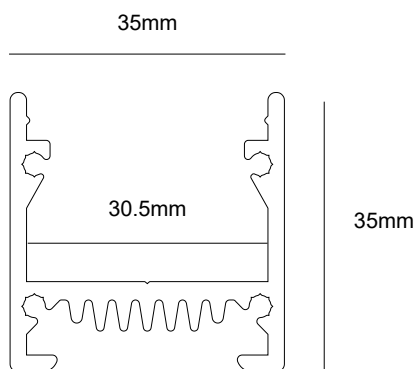

LINE PROFILE 35×35mm

SKU:  Anod.: 65010803-013,  Black: 65010803-014,  White: 65010803-022

Max
30.5mm

Max Length /
μέγιστο μήκος

Available in
RAL colours
Διατίθεται σε
χρώματα RAL

ΓΕΝΙΚΕΣ ΠΛΗΡΟΦΟΡΙΕΣ / GENERAL INFORMATION

Υλικό / Material	Aluminium
Διαθέσιμα χρώματα / Available colors	Anodized, Black, White, RAL optional
Τύπος τοποθέτησης / Application	Indoor – outdoor / Surface Mounted
Διαστάσεις / Dimensions (H×W×L)	35 × 35 × 1000-6000mm
Βάρος / Weight	790gr/m

ΧΡΗΣΗ / TO BE USED WITH

cover / κάλυμμα					
	Click Diffuse 25mm (80m) X9010803-001	Acrylic 35x5mm frosted 69010803-003	Acrylic 35x10mm frosted 69010803-008	Acrylic 35x3 clear 69010803-030	Acrylic 35x35 crystal 69010803-010

LINE PROFILE 35x35mm

Επίτοιχη τοποθέτηση
με πλάκα στήριξης

Surface mounted installation
with mounting plate

end caps			mounting plate	
	End cap for 35x35 PC (1pc) 06010803-003	End cap for 35x35 ALU (1pc) 82010803-005		Mounting plate for 35x35