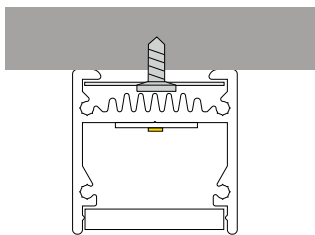

LINE PROFILE 35×35mm

SKU:  Anod.: 65010803-013,  Black: 65010803-014,  White: 65010803-022

Max
30.5mm

Max Length /
μέγιστο μήκος

Available in
RAL colours
Διατίθεται σε
χρώματα RAL

ΓΕΝΙΚΕΣ ΠΛΗΡΟΦΟΡΙΕΣ / GENERAL INFORMATION

Υλικό / Material	Aluminium
Διαθέσιμα χρώματα / Available colors	Anodized, Black, White, RAL optional
Τύπος τοποθέτησης / Application	Indoor – outdoor / Surface Mounted
Διαστάσεις / Dimensions (H×W×L)	35 × 35 × 1000-6000mm
Βάρος / Weight	790gr/m

ΧΡΗΣΗ / TO BE USED WITH

cover / κάλυμμα					
	Click Diffuse 25mm (80m) X9010803-001	Acrylic 35x5mm frosted 69010803-003	Acrylic 35x10mm frosted 69010803-008	Acrylic 35x3 clear 69010803-030	Acrylic 35x35 crystal 69010803-010

LINE PROFILE 35x35mm

Επίτοιχη τοποθέτηση
με πλάκα στήριξης

Surface mounted installation
with mounting plate

end caps			mounting plate	
	End cap for 35x35 PC (1pc) 06010803-003	End cap for 35x35 ALU (1pc) 82010803-005		Mounting plate for 35x35