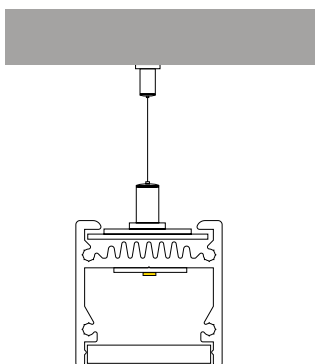

Υλικό / Material	Aluminium
Διαθέσιμα χρώματα / Available colors	Anodized, Black, White, RAL optional
Τύπος τοποθέτησης / Application	Indoor – outdoor / Surface Mounted
Διαστάσεις / Dimensions (H×W×L)	35 × 35 × 1000-6000mm
Βάρος / Weight	790gr/m

ΧΡΗΣΗ / TO BE USED WITH

cover / κάλυμμα					
	Click Diffuse 25mm (80m) X9010803-001	Acrylic 35x5mm frosted 69010803-003	Acrylic 35x10mm frosted 69010803-008	Acrylic 35x3 clear 69010803-030	Acrylic 35x35 crystal 69010803-010

LINE PROFILE 35x35mm

Επίτοιχη τοποθέτηση
με πλάκα στήριξης

Surface mounted installation
with mounting plate

end caps			mounting plate	
	End cap for 35x35 PC (1pc) 06010803-003	End cap for 35x35 ALU (1pc) 82010803-005		Mounting plate for 35x35

Κρεμαστή τοποθέτηση
με σετ κρέμανσης

Pendant installation with
hanging Kit

end caps			hanging Kit / Σετ κρέμανσης	
	End cap for 35x35 PC (1pc) 06010803-003	End cap for 35x35 ALU (1pc) 82010803-005		Hanging Kit for 35x35 profile (2 pcs set) 28010105-020