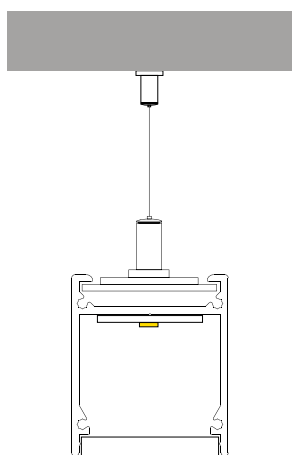

LINE PROFILE 44×51mm

SKU:  Anod.: 65010803-006,  Black: 65010803-007,  White: 65010803-019

Max
40mm

Max Length
μέγιστο μήκος

Available in
RAL colours
Διατίθεται σε
χρώματα RAL

ΓΕΝΙΚΕΣ ΠΛΗΡΟΦΟΡΙΕΣ / GENERAL INFORMATION

ΥΛΙΚΟ / MATERIAL	Aluminium
ΤΥΠΟΣ ΤΟΠΟΘΕΤΗΣΗΣ / APPLICATION	Indoor – outdoor / Surface Mounted
ΔΙΑΘΕΣΙΜΑ ΧΡΩΜΑΤΑ / AVAILABLE COLORS	Anodized, Black, White, RAL colors
ΔΙΑΣΤΑΣΕΙΣ / DIMENSIONS (H×W)	51.5 × 44 × 1000-6000mm
ΜΕΓΙΣΤΟ ΜΗΚΟΣ / MAX LENGTH	6000mm
ΒΑΡΟΣ / WEIGHT	935gr/m
ΠΡΟΕΛΕΥΣΗ / ORIGIN	Greece

ΧΡΗΣΗ / TO BE USED WITH

COVERS			
	Acrylic 40×5mm Frosted 69010803-001	Acrylic 40×5mm Clear 69010803-002	Acrylic 50×3mm Polyprismatic 69010803-028

LINE PROFILE 44×51mm

Επίτοιχη τοποθέτηση
με πλάκα στήριξης

Surface mounted installation
with mounting plate

Κρεμαστή τοποθέτηση
με σετ κρέμανσης

Pendant installation with
hanging Kit

Τοποθέτηση με σετ στήριξης

Installation with bracket set