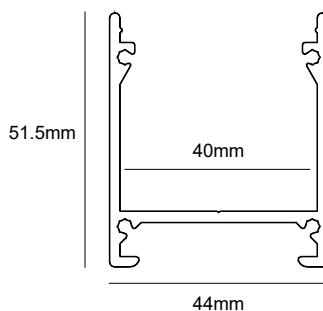

LINE PROFILE 44×51mm

SKU:  Anod.: 65010803-006,  Black: 65010803-007,  White: 65010803-019

Max
40mm

Max Length
μέγιστο μήκος

Available in
RAL colours
Διατίθεται σε
χρώματα RAL

ΓΕΝΙΚΕΣ ΠΛΗΡΟΦΟΡΙΕΣ / GENERAL INFORMATION

ΥΛΙΚΟ / MATERIAL	Aluminium
ΤΥΠΟΣ ΤΟΠΟΘΕΤΗΣΗΣ / APPLICATION	Indoor – outdoor / Surface Mounted
ΔΙΑΘΕΣΙΜΑ ΧΡΩΜΑΤΑ / AVAILABLE COLORS	Anodized, Black, White, RAL colors
ΔΙΑΣΤΑΣΕΙΣ / DIMENSIONS (H×W)	51.5 × 44 × 1000-6000mm
ΜΕΓΙΣΤΟ ΜΗΚΟΣ / MAX LENGTH	6000mm
ΒΑΡΟΣ / WEIGHT	935gr/m
ΠΡΟΕΛΕΥΣΗ / ORIGIN	Greece

ΧΡΗΣΗ / TO BE USED WITH

COVERS			
	Acrylic 40×5mm Frosted 69010803-001	Acrylic 40×5mm Clear 69010803-002	Acrylic 50×3mm Polyprismatic 69010803-028

LINE PROFILE 44×51mm

Επίτοιχη τοποθέτηση
με πλάκα στήριξης