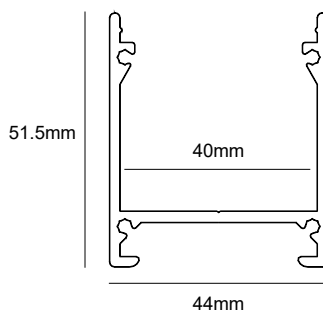

LINE PROFILE 44×51mm

SKU:  Anod.: 65010803-006,  Black: 65010803-007,  White: 65010803-019

Max
40mm

Max Length
μέγιστο μήκος

Available in
RAL colours
Διατίθεται σε
χρώματα RAL

ΓΕΝΙΚΕΣ ΠΛΗΡΟΦΟΡΙΕΣ / GENERAL INFORMATION

ΥΛΙΚΟ / MATERIAL	Aluminium
ΤΥΠΟΣ ΤΟΠΟΘΕΤΗΣΗΣ / APPLICATION	Indoor – outdoor / Surface Mounted
ΔΙΑΘΕΣΙΜΑ ΧΡΩΜΑΤΑ / AVAILABLE COLORS	Anodized, Black, White, RAL colors
ΔΙΑΣΤΑΣΕΙΣ / DIMENSIONS (H×W)	51.5 × 44 × 1000-6000mm
ΜΕΓΙΣΤΟ ΜΗΚΟΣ / MAX LENGTH	6000mm
ΒΑΡΟΣ / WEIGHT	935gr/m
ΠΡΟΕΛΕΥΣΗ / ORIGIN	Greece

ΧΡΗΣΗ / TO BE USED WITH

COVERS			
	Acrylic 40×5mm Frosted 69010803-001	Acrylic 40×5mm Clear 69010803-002	Acrylic 50×3mm Microprismatic 69010803-033

LINE PROFILE 44×51mm

Επίτοιχη τοποθέτηση
με πλάκα στήριξης