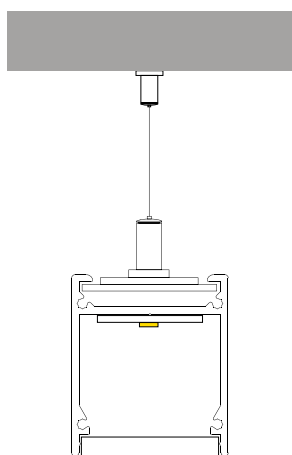

LINE PROFILE 44×51mm

SKU:  Anod.: 65010803-006,  Black: 65010803-007,  White: 65010803-019

Max
40mm

Max Length
μέγιστο μήκος

Available in
RAL colours
Διατίθεται σε
χρώματα RAL

ΓΕΝΙΚΕΣ ΠΛΗΡΟΦΟΡΙΕΣ / GENERAL INFORMATION

ΥΛΙΚΟ / MATERIAL	Aluminium
ΤΥΠΟΣ ΤΟΠΟΘΕΤΗΣΗΣ / APPLICATION	Indoor – outdoor / Surface Mounted
ΔΙΑΘΕΣΙΜΑ ΧΡΩΜΑΤΑ / AVAILABLE COLORS	Anodized, Black, White, RAL colors
ΔΙΑΣΤΑΣΕΙΣ / DIMENSIONS (H×W)	51.5 × 44 × 1000-6000mm
ΜΕΓΙΣΤΟ ΜΗΚΟΣ / MAX LENGTH	6000mm
ΒΑΡΟΣ / WEIGHT	935gr/m
ΠΡΟΕΛΕΥΣΗ / ORIGIN	Greece

ΧΡΗΣΗ / TO BE USED WITH

COVERS			
	Acrylic 40×5mm Frosted 69010803-001	Acrylic 40×5mm Clear 69010803-002	Acrylic 50×3mm Microprismatic 69010803-033

LINE PROFILE 44×51mm

Επίτοιχη τοποθέτηση
με πλάκα στήριξης

Surface mounted installation
with mounting plate

Κρεμαστή τοποθέτηση
με σετ κρέμανσης

Pendant installation with
hanging Kit

Τοποθέτηση με σετ στήριξης

Installation with bracket set