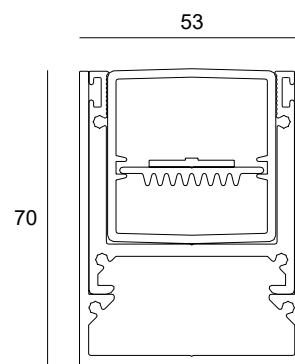

LINEAR IN 53X70mm DIFFUSE

ΠΕΡΙΕΧΟΜΕΝΑ / CONTENTS

datasheet	1
manual	2

ΚΩΔΙΚΟΣ / CODE

LINEAR IN 53X70mm Diffuse (IN537D-) / Datasheet

53x75

Length μήκος	30cm (30)	40cm (40)	50cm (50)	60cm (60)	70cm (70)	80cm (80)	90cm (90)	100cm (100)
		120cm (120)	150cm (150)	180cm (180)	200cm (200)	210cm (210)	240cm (240)	270cm (270)

Για περισσότερα μήκη κοπής και ειδικές κατασκευές, επικοινωνήστε με την ομάδα της BarisLight / For more cutting lengths and custom designs, contact BarisLight team

		CCT								IP	Compatible Dimming options
		2700K	3000K	4000K	6000K	RGB	RGB+6000K	RGB+3000K	RGB+CCT		
Wattage	6W / m	6W-27	6W-30	6W-40	6W-60					IP67 (67)	Push
	9W / m	9W-27	9W-30	9W-40	9W-60						IP68 (68)
	12W / m	12W-27	12W-30	12W-40	12W-60		12W-C3	12W-CC3		TRIAC 0/1-10V	
	16W / m					16W-C1				CASAMBI	
	24W / m								24W-RCC	Analog 0/1-10V	

Δημιουργία Κωδικού προϊόντος / Product Code generator

IN537D - length - wattage/CCT - IP

(ex. **IN537D-06-9W-40-67** for Linear In 53x70 60cm 9W/m 4000K IP67)

LINEAR IN 53X70mm DIFFUSE | Manual

Συνδέστε το καλώδιο του φωτιστικού με την ηλεκτρική παροχή. Η σύνδεση πρέπει να είναι στεγανή. / Connect the cable of the luminaire with the electrical supply. The connection must be sealed.