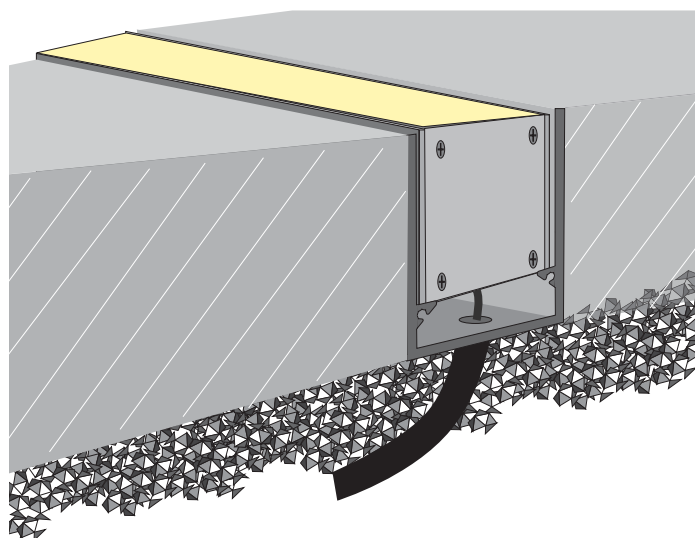

Μόλις εφαρμοστεί, το φωτιστικό είναι έτοιμο για την χρήση του / Once the luminaire is applied, it is ready to be used