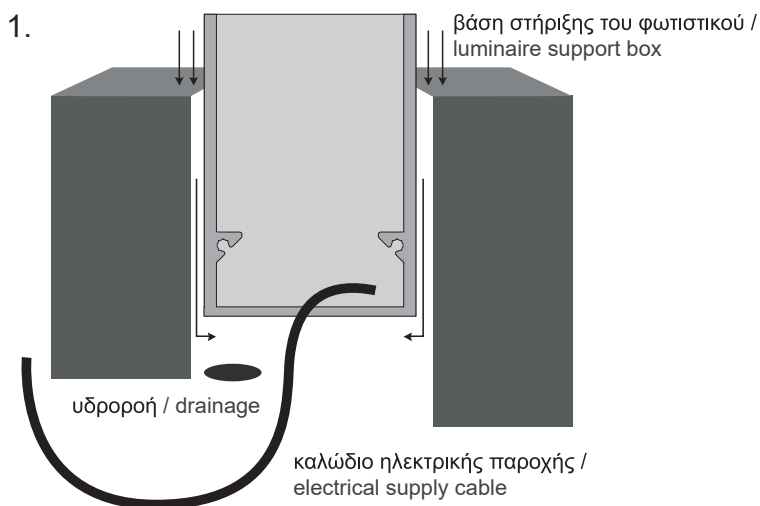

Για περισσότερα μήκη κοπής και ειδικές κατασκευές, επικοινωνήστε με την ομάδα της BarisLight / For more cutting lengths and custom designs, contact BarisLight team

		CCT								IP	Compatible Dimming options
		2700K	3000K	4000K	6000K	RGB	RGB+6000K	RGB+3000K	RGB+CCT		
Wattage	6W / m	6W-27	6W-30	6W-40	6W-60					IP67 (67)	Push
	9W / m	9W-27	9W-30	9W-40	9W-60						IP68 (68)
	12W / m	12W-27	12W-30	12W-40	12W-60		12W-C3	12W-CC3		TRIAC 0/1-10V	
	16W / m					16W-C1				CASAMBI	
	24W / m								24W-RCC	Analog 0/1-10V	

Δημιουργία Κωδικού προϊόντος / Product Code generator

IN537D - length - wattage/CCT - IP

(ex. **IN537D-06-9W-40-67** for Linear In 53x70 60cm 9W/m 4000K IP67)

LINEAR IN 53X70mm DIFFUSE | Manual

Συνδέστε το καλώδιο του φωτιστικού με την ηλεκτρική παροχή. Η σύνδεση πρέπει να είναι στεγανή. / Connect the cable of the luminaire with the electrical supply. The connection must be sealed.