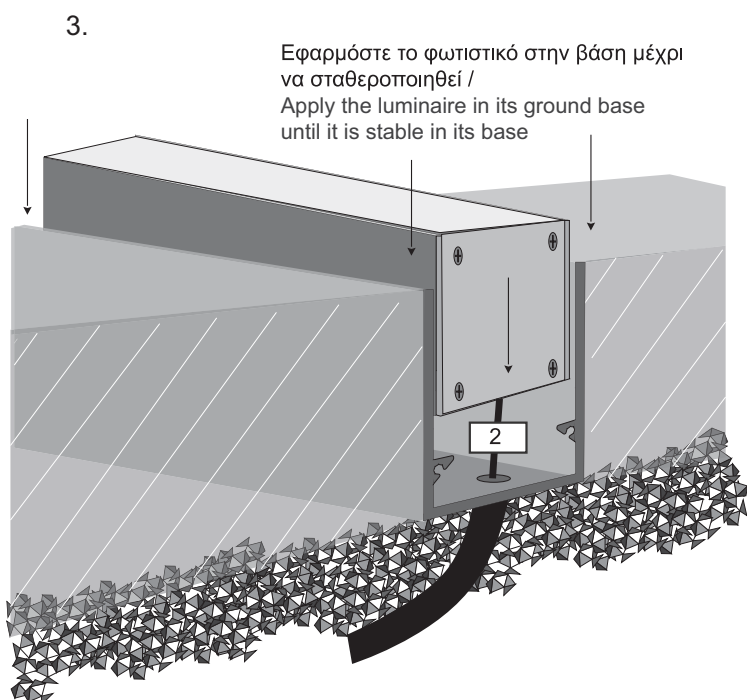

Δημιουργία Κωδικού προϊόντος / Product Code generator

IN537D - length - wattage/CCT - IP

(ex. **IN537D-06-9W-40-67** for Linear In 53x70 60cm 9W/m 4000K IP67)

LINEAR IN 53X70mm DIFFUSE | Manual

Συνδέστε το καλώδιο του φωτιστικού με την ηλεκτρική παροχή. Η σύνδεση πρέπει να είναι στεγανή. / Connect the cable of the luminaire with the electrical supply. The connection must be sealed.