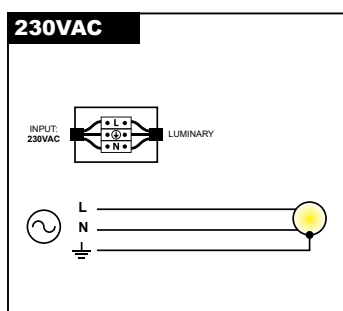

LINEAR SURFACE 55x70 MANUAL

ΟΔΗΓΙΕΣ ΕΓΚΑΤΑΣΤΑΣΗΣ INSTALLATION INSTRUCTIONS

ΣΗΜΑΝΤΙΚΟ:

Αυτό το εξάρτημα πρέπει να εγκατασταθεί από εξειδικευμένο ηλεκτρολόγο.

Η BarisLight δεν φέρει ευθύνη για τυχόν ζητήματα που προκύπτουν από ακατάλληλη εγκατάσταση που δεν συμμορφώνεται με τα τοπικά πρότυπα ασφαλείας.

Παρακαλούμε δώστε ένα αντίγραφο αυτών των οδηγιών στο άτομο που είναι υπεύθυνο για τη συντήρηση της εγκατάστασης.

IMPORTANT:

This luminaire must be installed by a qualified electrician.

Disclaimer:

BarisLight is not liable for any issues arising from improper installation that does not comply with local safety standards.

Instructions:

Please provide a copy of these instructions to the person responsible for maintaining the installation.

ΔΙΑΔΙΚΑΣΙΑ ΚΑΛΩΔΙΩΣΗΣ WIRING PROCEDURE

1. Κλείστε τον κεντρικό διακόπτη ρεύματος.
  2. Συνδέστε τα φωτιστικά στη μονάδα παροχής ρεύματος.
  3. Συνδέστε τη μονάδα τροφοδοσίας στο ηλεκτρικό δίκτυο.
  4. Ενεργοποιήστε τον κεντρικό διακόπτη ρεύματος.
1. Turn off the main power switch.
  2. Connect the luminaires to the power supply unit.
  3. Connect the power supply unit to the electrical network.
  4. Turn on the main power switch.

Σημείωση ασφαλείας: Βεβαιωθείτε ότι ο κεντρικός διακόπτης λειτουργίας είναι απενεργοποιημένος κατά τη διάρκεια όλων των διαδικασιών συντήρησης και εγκατάστασης.

Προειδοποίηση: Αποφύγετε τη σύνδεση πάρα πολλών φωτιστικών παράλληλα σε μία μόνο μονάδα τροφοδοσίας για να αποφευχθεί η υπερφόρτωση.

Safety Notice: Ensure the main power switch is turned off during all maintenance and installation procedures.

Warning: Avoid connecting too many luminaires in parallel to a single power supply unit to prevent overloading.