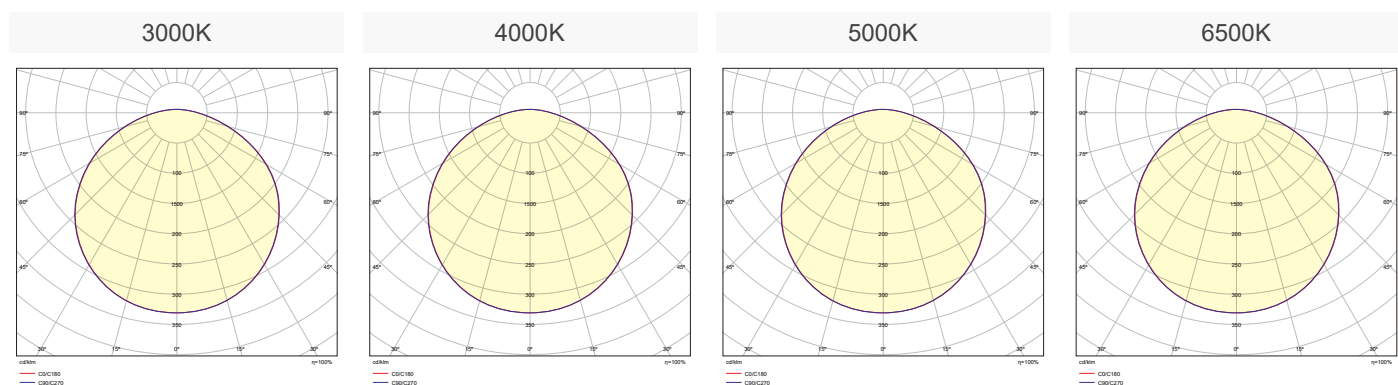

LINEAR SURFACE 55×70 LUMEN OUTPUT TABLES

CATEGORY 2B 500mA (2B)	SKU	Length	Wattage	Lumens 3000K	Lumens 4000K	Lumens 5000K	Lumens 6500K
	5570-SF-2B-57cm	57cm	35	5700	6140	6140	5700
	5570-SF-2B-85cm	85cm	52.5	8550	9210	9210	8550
	5570-SF-2B-113cm	113cm	70	11400	12280	12280	11400
	5570-SF-2B-141cm	141cm	87.5	14250	15350	15350	14250
	5570-SF-2B-169cm	169cm	105	17100	18420	18420	17100
	5570-SF-2B-197cm	197cm	122.5	19950	21490	21490	19950
	5570-SF-2B-225cm	225cm	140	22800	24560	24560	22800
	5570-SF-2B-253cm	253cm	157.5	25650	27630	27630	25650
	5570-SF-2B-281cm	281cm	175	28500	30700	30700	28500
	5570-SF-2B-309cm	309cm	192.5	31350	33770	33770	31350
	5570-SF-2B-337cm	337cm	210	34200	36840	36840	34200
	5570-SF-2B-365cm	365cm	227.5	37050	39910	39910	37050
	5570-SF-2B-393cm	393cm	245	39900	42980	42980	39900
	5570-SF-2B-421cm	421cm	262.5	42750	46050	46050	42750
5570-SF-2B-449cm	449cm	280	45600	49120	49120	45600	

Wattage: 60.5 W/m

LIGHT DISTRIBUTION