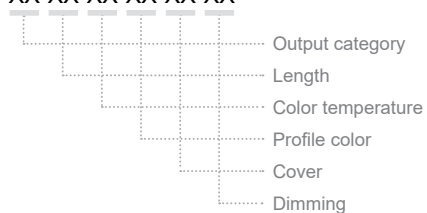

LINEAR SURFACE 55x70

SKU: 5570-SF - XX-XX-XX-XX-XX-XX

ΠΕΡΙΕΧΟΜΕΝΑ / CONTENTS

DATASHEET	1
PRODUCT CODE GENERATOR	2
LUMEN OUTPUT TABLES	3
MANUAL	7

DATASHEET

GENERAL INFORMATION

APPLICATION	Indoor / Surface mounted
DIRECTION OF MOUNTING	Ceiling / Wall
MATERIAL	Extruded aluminium
PCB DETAILS	Zhaga-Compliant Dimensions
PROFILE DIMENSIONS (W×H)	55 × 70mm
IP RATING	IP20
CRI	Ra>80 (Ra>90 on request)
VOLTAGE	230VAC
LUMEN OUTPUT / W	Up to 195 Lm/W
LIFE TIME	72000 hours
WARRANTY	5 years
ORIGIN	Greece

LINEAR SURFACE 55×70 PRODUCT CODE GENERATOR

a. **5570-SF-**

b. ΚΑΤΗΓΟΡΙΑ ΑΠΟΔΟΣΗΣ | OUTPUT CATEGORY

Ανατρέξτε στους πίνακες απόδοσης και διαλέξτε την απόδοση που απαιτεί ο χώρος σας. Η ισχύς προκύπτει από την κατηγορία απόδοσης (**1A / 1B / 2A / 2B**) και από τη θερμοκρασία φωτός (**3000K / 4000K / 5000K / 6500K**) που θα επιλέξετε.