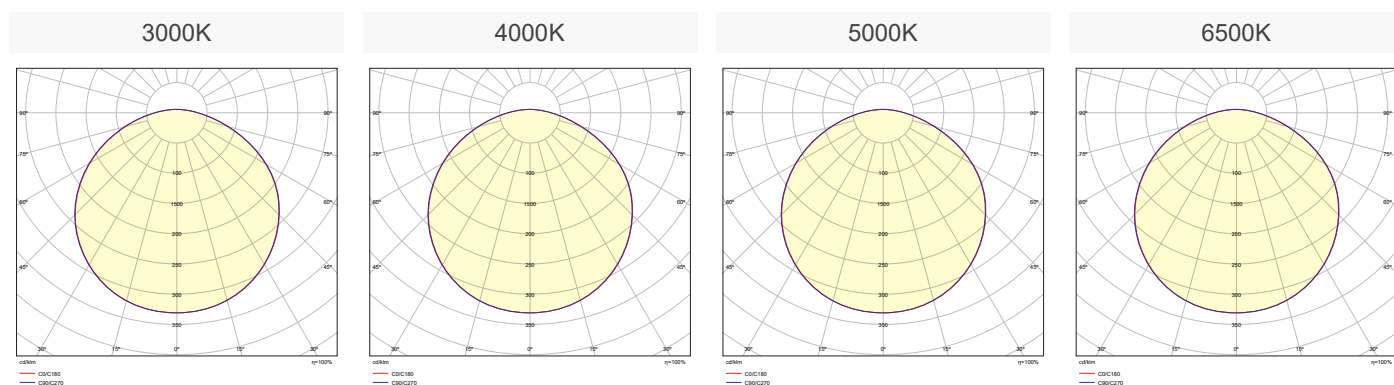

Wattage: 13.5 W/m

LIGHT DISTRIBUTION

LINEAR SURFACE 55×70 LUMEN OUTPUT TABLES

CATEGORY 1B 500mA (1B)	SKU	Length	Wattage	Lumens 3000K	Lumens 4000K	Lumens 5000K	Lumens 6500K
	5570-SF-1B-57cm	57cm	11.6	1960	2070	2070	2020
	5570-SF-1B-85cm	85cm	17.4	2940	3105	3105	3030
	5570-SF-1B-113cm	113cm	23.2	3920	4140	4140	4040
	5570-SF-1B-141cm	141cm	29	4900	5175	5175	5050
	5570-SF-1B-169cm	169cm	34.8	5880	6210	6210	6060
	5570-SF-1B-197cm	197cm	40.6	6860	7245	7245	7070
	5570-SF-1B-225cm	225cm	46.4	7840	8280	8280	8080
	5570-SF-1B-253cm	253cm	52.2	8820	9315	9315	9090
	5570-SF-1B-281cm	281cm	58	9800	10350	10350	10100
	5570-SF-1B-309cm	309cm	63.8	10780	11385	11385	11110
	5570-SF-1B-337cm	337cm	69.6	11760	12420	12420	12120
	5570-SF-1B-365cm	365cm	75.4	12740	13455	13455	13130
	5570-SF-1B-393cm	393cm	81.2	13720	14490	14490	14140
	5570-SF-1B-421cm	421cm	87	14700	15525	15525	15150
	5570-SF-1B-449cm	449cm	92.8	15680	16560	16560	16160

Wattage: 20 W/m

LIGHT DISTRIBUTION

LINEAR SURFACE 55×70 LUMEN OUTPUT TABLES

CATEGORY 2A 350mA (2A)	SKU	Length	Wattage	Lumens 3000K	Lumens 4000K	Lumens 5000K	Lumens 6500K
	5570-SF-2A-57cm	57cm	23.6	4080	4380	4380	4080
	5570-SF-2A-85cm	85cm	35.4	6120	6570	6570	6120
	5570-SF-2A-113cm	113cm	47.2	8160	8760	8760	8160
	5570-SF-2A-141cm	141cm	59	10200	10950	10950	10200
	5570-SF-2A-169cm	169cm	70.8	12240	13140	13140	12240
	5570-SF-2A-197cm	197cm	82.6	14280	15330	15330	14280
	5570-SF-2A-225cm	225cm	94.4	16320	17520	17520	16320
	5570-SF-2A-253cm	253cm	106.2	18360	19710	19710	18360
	5570-SF-2A-281cm	281cm	118	20400	21900	21900	20400
	5570-SF-2A-309cm	309cm	129.8	22440	24090	24090	22440
	5570-SF-2A-337cm	337cm	141.6	24480	26280	26280	24480
	5570-SF-2A-365cm	365cm	153.4	26520	28470	28470	26520
	5570-SF-2A-393cm	393cm	165.2	28560	30660	30660	28560
	5570-SF-2A-421cm	421cm	177	30600	32850	32850	30600
5570-SF-2A-449cm	449cm	188.8	32640	35040	35040	32640	