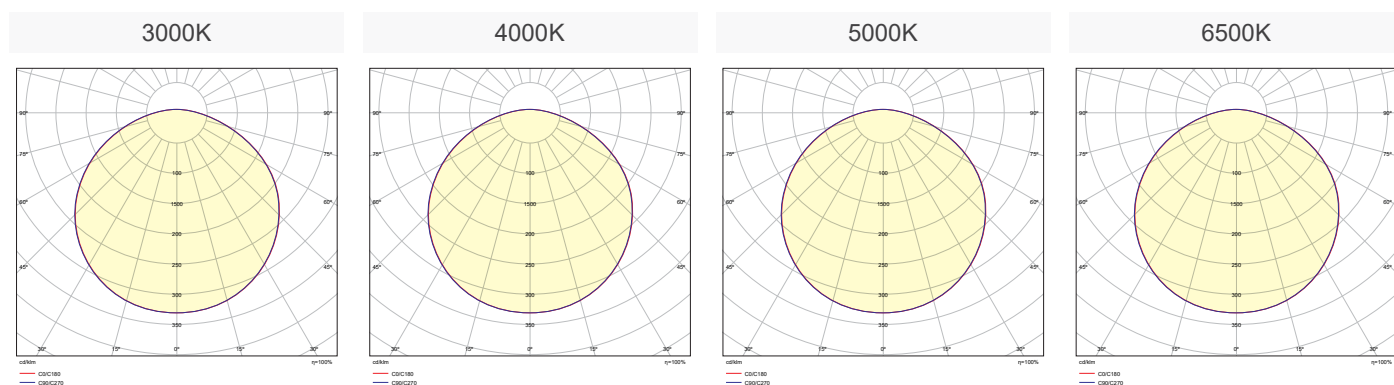

LINEAR SURFACE 55×70 LUMEN OUTPUT TABLES

CATEGORY 1A 350mA (1A)	SKU	Length	Wattage	Lumens 3000K	Lumens 4000K	Lumens 5000K	Lumens 6500K
	5570-SF-1A-57cm	57cm	7.8	1390	1470	1470	1440
	5570-SF-1A-85cm	85cm	11.7	2085	2205	2205	2160
	5570-SF-1A-113cm	113cm	15.6	2780	2940	2940	2880
	5570-SF-1A-141cm	141cm	19.5	3475	3675	3675	3600
	5570-SF-1A-169cm	169cm	23.4	4170	4410	4410	4320
	5570-SF-1A-197cm	197cm	27.3	4865	5145	5145	5040
	5570-SF-1A-225cm	225cm	31.2	5560	5880	5880	5760
	5570-SF-1A-253cm	253cm	35.1	6255	6615	6615	6480
	5570-SF-1A-281cm	281cm	39	6950	7350	7350	7200
	5570-SF-1A-309cm	309cm	42.9	7645	8085	8085	7920
	5570-SF-1A-337cm	337cm	46.8	8340	8820	8820	8640
	5570-SF-1A-365cm	365cm	50.7	9035	9555	9555	9360
	5570-SF-1A-393cm	393cm	54.6	9730	10290	10290	10080
	5570-SF-1A-421cm	421cm	58.5	10425	11025	11025	10800
5570-SF-1A-449cm	449cm	62.4	11120	11760	11760	11520	

Wattage: 13.5 W/m

LIGHT DISTRIBUTION

LINEAR SURFACE 55×70 LUMEN OUTPUT TABLES

CATEGORY 1B 500mA (1B)	SKU	Length	Wattage	Lumens 3000K	Lumens 4000K	Lumens 5000K	Lumens 6500K
	5570-SF-1B-57cm	57cm	11.6	1960	2070	2070	2020
	5570-SF-1B-85cm	85cm	17.4	2940	3105	3105	3030
	5570-SF-1B-113cm	113cm	23.2	3920	4140	4140	4040
	5570-SF-1B-141cm	141cm	29	4900	5175	5175	5050
	5570-SF-1B-169cm	169cm	34.8	5880	6210	6210	6060
	5570-SF-1B-197cm	197cm	40.6	6860	7245	7245	7070
	5570-SF-1B-225cm	225cm	46.4	7840	8280	8280	8080
	5570-SF-1B-253cm	253cm	52.2	8820	9315	9315	9090
	5570-SF-1B-281cm	281cm	58	9800	10350	10350	10100
	5570-SF-1B-309cm	309cm	63.8	10780	11385	11385	11110
	5570-SF-1B-337cm	337cm	69.6	11760	12420	12420	12120
	5570-SF-1B-365cm	365cm	75.4	12740	13455	13455	13130
	5570-SF-1B-393cm	393cm	81.2	13720	14490	14490	14140
	5570-SF-1B-421cm	421cm	87	14700	15525	15525	15150
	5570-SF-1B-449cm	449cm	92.8	15680	16560	16560	16160