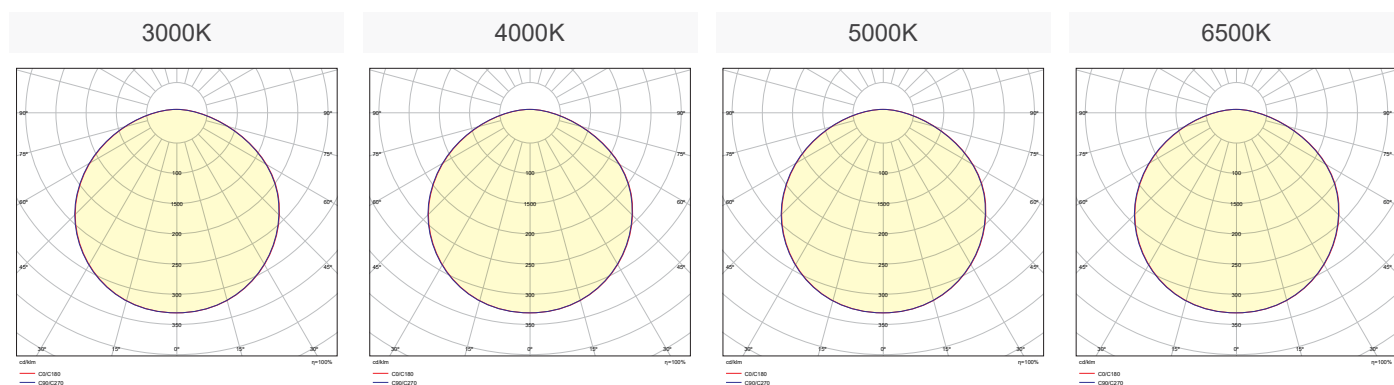

Wattage: 20 W/m

LIGHT DISTRIBUTION

LINEAR SURFACE 55×70 LUMEN OUTPUT TABLES

CATEGORY 2A 350mA (2A)	SKU	Length	Wattage	Lumens 3000K	Lumens 4000K	Lumens 5000K	Lumens 6500K
	5570-SF-2A-57cm	57cm	23.6	4080	4380	4380	4080
	5570-SF-2A-85cm	85cm	35.4	6120	6570	6570	6120
	5570-SF-2A-113cm	113cm	47.2	8160	8760	8760	8160
	5570-SF-2A-141cm	141cm	59	10200	10950	10950	10200
	5570-SF-2A-169cm	169cm	70.8	12240	13140	13140	12240
	5570-SF-2A-197cm	197cm	82.6	14280	15330	15330	14280
	5570-SF-2A-225cm	225cm	94.4	16320	17520	17520	16320
	5570-SF-2A-253cm	253cm	106.2	18360	19710	19710	18360
	5570-SF-2A-281cm	281cm	118	20400	21900	21900	20400
	5570-SF-2A-309cm	309cm	129.8	22440	24090	24090	22440
	5570-SF-2A-337cm	337cm	141.6	24480	26280	26280	24480
	5570-SF-2A-365cm	365cm	153.4	26520	28470	28470	26520
	5570-SF-2A-393cm	393cm	165.2	28560	30660	30660	28560
	5570-SF-2A-421cm	421cm	177	30600	32850	32850	30600
5570-SF-2A-449cm	449cm	188.8	32640	35040	35040	32640	

Wattage: 40.5 W/m

LIGHT DISTRIBUTION

LINEAR SURFACE 55×70 LUMEN OUTPUT TABLES

CATEGORY 2B 500mA (2B)	SKU	Length	Wattage	Lumens 3000K	Lumens 4000K	Lumens 5000K	Lumens 6500K
	5570-SF-2B-57cm	57cm	35	5700	6140	6140	5700
	5570-SF-2B-85cm	85cm	52.5	8550	9210	9210	8550
	5570-SF-2B-113cm	113cm	70	11400	12280	12280	11400
	5570-SF-2B-141cm	141cm	87.5	14250	15350	15350	14250
	5570-SF-2B-169cm	169cm	105	17100	18420	18420	17100
	5570-SF-2B-197cm	197cm	122.5	19950	21490	21490	19950
	5570-SF-2B-225cm	225cm	140	22800	24560	24560	22800
	5570-SF-2B-253cm	253cm	157.5	25650	27630	27630	25650
	5570-SF-2B-281cm	281cm	175	28500	30700	30700	28500
	5570-SF-2B-309cm	309cm	192.5	31350	33770	33770	31350
	5570-SF-2B-337cm	337cm	210	34200	36840	36840	34200
	5570-SF-2B-365cm	365cm	227.5	37050	39910	39910	37050
	5570-SF-2B-393cm	393cm	245	39900	42980	42980	39900
	5570-SF-2B-421cm	421cm	262.5	42750	46050	46050	42750
5570-SF-2B-449cm	449cm	280	45600	49120	49120	45600	