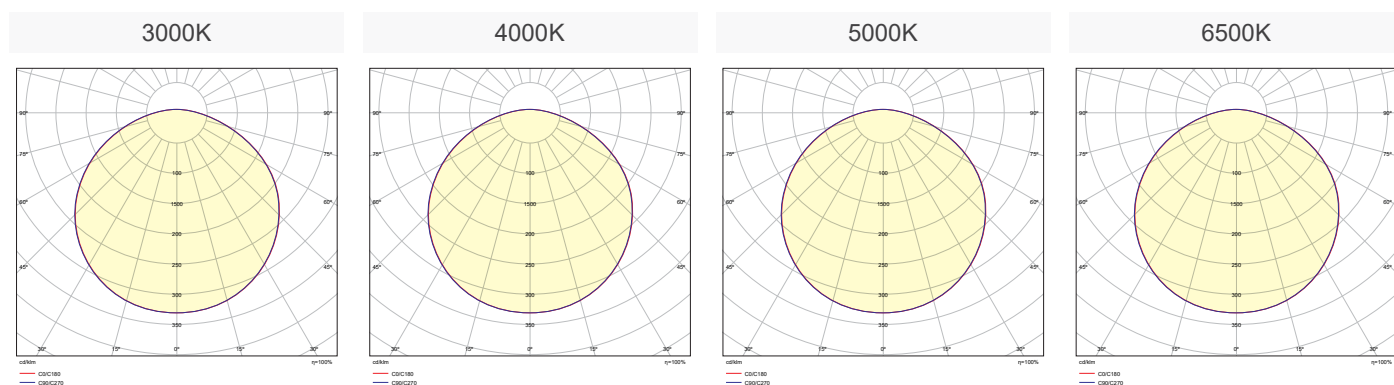

LINEAR SUSPENDED 55×70 LUMEN OUTPUT TABLES

CATEGORY 1A 350mA (1A)	SKU	Length	Wattage	Lumens 3000K	Lumens 4000K	Lumens 5000K	Lumens 6500K
	S5570-SPD-1A-57cm	57cm	7.8	1390	1470	1470	1440
	S5570-SPD-1A-85cm	85cm	11.7	2085	2205	2205	2160
	S5570-SPD-1A-113cm	113cm	15.6	2780	2940	2940	2880
	S5570-SPD-1A-141cm	141cm	19.5	3475	3675	3675	3600
	S5570-SPD-1A-169cm	169cm	23.4	4170	4410	4410	4320
	S5570-SPD-1A-197cm	197cm	27.3	4865	5145	5145	5040
	S5570-SPD-1A-225cm	225cm	31.2	5560	5880	5880	5760
	S5570-SPD-1A-253cm	253cm	35.1	6255	6615	6615	6480
	S5570-SPD-1A-281cm	281cm	39	6950	7350	7350	7200
	S5570-SPD-1A-309cm	309cm	42.9	7645	8085	8085	7920
	S5570-SPD-1A-337cm	337cm	46.8	8340	8820	8820	8640
	S5570-SPD-1A-365cm	365cm	50.7	9035	9555	9555	9360
	S5570-SPD-1A-393cm	393cm	54.6	9730	10290	10290	10080
	S5570-SPD-1A-421cm	421cm	58.5	10425	11025	11025	10800
S5570-SPD-1A-449cm	449cm	62.4	11120	11760	11760	11520	

Wattage: 13.5 W/m

LIGHT DISTRIBUTION

LINEAR SUSPENDED 55×70 LUMEN OUTPUT TABLES

CATEGORY 1B 500mA (1B)	SKU	Length	Wattage	Lumens 3000K	Lumens 4000K	Lumens 5000K	Lumens 6500K
	S5570-SPD-1B-57cm	57cm	11.6	1960	2070	2070	2020
	S5570-SPD-1B-85cm	85cm	17.4	2940	3105	3105	3030
	S5570-SPD-1B-113cm	113cm	23.2	3920	4140	4140	4040
	S5570-SPD-1B-141cm	141cm	29	4900	5175	5175	5050
	S5570-SPD-1B-169cm	169cm	34.8	5880	6210	6210	6060
	S5570-SPD-1B-197cm	197cm	40.6	6860	7245	7245	7070
	S5570-SPD-1B-225cm	225cm	46.4	7840	8280	8280	8080
	S5570-SPD-1B-253cm	253cm	52.2	8820	9315	9315	9090
	S5570-SPD-1B-281cm	281cm	58	9800	10350	10350	10100
	S5570-SPD-1B-309cm	309cm	63.8	10780	11385	11385	11110
	S5570-SPD-1B-337cm	337cm	69.6	11760	12420	12420	12120
	S5570-SPD-1B-365cm	365cm	75.4	12740	13455	13455	13130
	S5570-SPD-1B-393cm	393cm	81.2	13720	14490	14490	14140
	S5570-SPD-1B-421cm	421cm	87	14700	15525	15525	15150
	S5570-SPD-1B-449cm	449cm	92.8	15680	16560	16560	16160