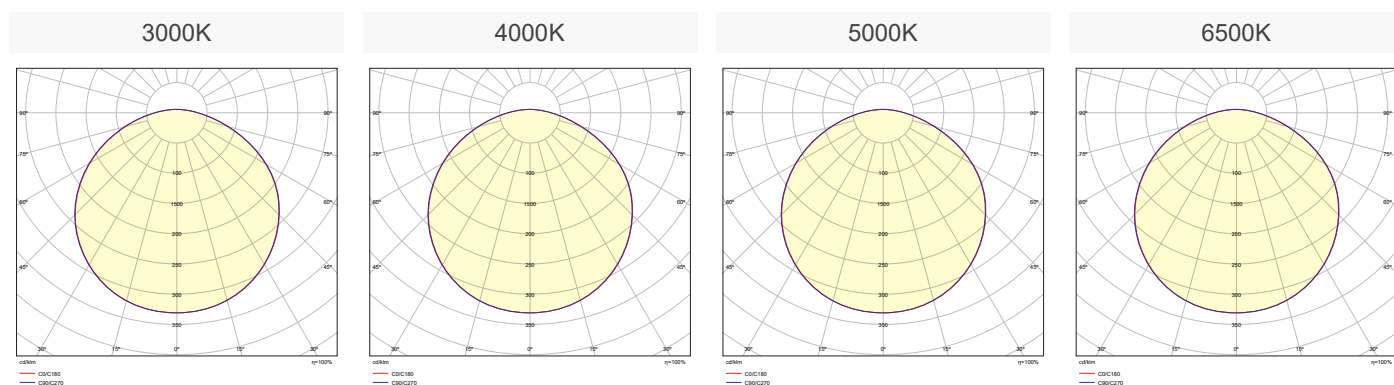

Wattage: 13.5 W/m

LIGHT DISTRIBUTION

LINEAR SUSPENDED 55×70 LUMEN OUTPUT TABLES

CATEGORY 1B 500mA (1B)	SKU	Length	Wattage	Lumens 3000K	Lumens 4000K	Lumens 5000K	Lumens 6500K
	S5570-SPD-1B-57cm	57cm	11.6	1960	2070	2070	2020
	S5570-SPD-1B-85cm	85cm	17.4	2940	3105	3105	3030
	S5570-SPD-1B-113cm	113cm	23.2	3920	4140	4140	4040
	S5570-SPD-1B-141cm	141cm	29	4900	5175	5175	5050
	S5570-SPD-1B-169cm	169cm	34.8	5880	6210	6210	6060
	S5570-SPD-1B-197cm	197cm	40.6	6860	7245	7245	7070
	S5570-SPD-1B-225cm	225cm	46.4	7840	8280	8280	8080
	S5570-SPD-1B-253cm	253cm	52.2	8820	9315	9315	9090
	S5570-SPD-1B-281cm	281cm	58	9800	10350	10350	10100
	S5570-SPD-1B-309cm	309cm	63.8	10780	11385	11385	11110
	S5570-SPD-1B-337cm	337cm	69.6	11760	12420	12420	12120
	S5570-SPD-1B-365cm	365cm	75.4	12740	13455	13455	13130
	S5570-SPD-1B-393cm	393cm	81.2	13720	14490	14490	14140
	S5570-SPD-1B-421cm	421cm	87	14700	15525	15525	15150
	S5570-SPD-1B-449cm	449cm	92.8	15680	16560	16560	16160

Wattage: 20 W/m

LIGHT DISTRIBUTION

LINEAR SUSPENDED 55×70 LUMEN OUTPUT TABLES

CATEGORY 2A 350mA (2A)	SKU	Length	Wattage	Lumens 3000K	Lumens 4000K	Lumens 5000K	Lumens 6500K
	S5570-SPD-2A-57cm	57cm	23.6	4080	4380	4380	4080
	S5570-SPD-2A-85cm	85cm	35.4	6120	6570	6570	6120
	S5570-SPD-2A-113cm	113cm	47.2	8160	8760	8760	8160
	S5570-SPD-2A-141cm	141cm	59	10200	10950	10950	10200
	S5570-SPD-2A-169cm	169cm	70.8	12240	13140	13140	12240
	S5570-SPD-2A-197cm	197cm	82.6	14280	15330	15330	14280
	S5570-SPD-2A-225cm	225cm	94.4	16320	17520	17520	16320
	S5570-SPD-2A-253cm	253cm	106.2	18360	19710	19710	18360
	S5570-SPD-2A-281cm	281cm	118	20400	21900	21900	20400
	S5570-SPD-2A-309cm	309cm	129.8	22440	24090	24090	22440
	S5570-SPD-2A-337cm	337cm	141.6	24480	26280	26280	24480
	S5570-SPD-2A-365cm	365cm	153.4	26520	28470	28470	26520
	S5570-SPD-2A-393cm	393cm	165.2	28560	30660	30660	28560
	S5570-SPD-2A-421cm	421cm	177	30600	32850	32850	30600
S5570-SPD-2A-449cm	449cm	188.8	32640	35040	35040	32640	