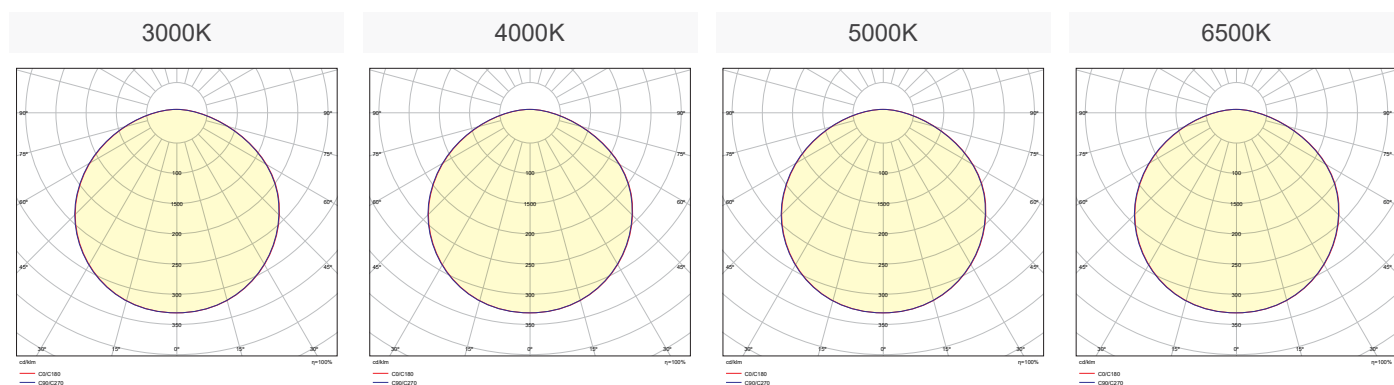

Wattage: 20 W/m

LIGHT DISTRIBUTION

LINEAR SUSPENDED 55×70 LUMEN OUTPUT TABLES

CATEGORY 2A 350mA (2A)	SKU	Length	Wattage	Lumens 3000K	Lumens 4000K	Lumens 5000K	Lumens 6500K
	S5570-SPD-2A-57cm	57cm	23.6	4080	4380	4380	4080
	S5570-SPD-2A-85cm	85cm	35.4	6120	6570	6570	6120
	S5570-SPD-2A-113cm	113cm	47.2	8160	8760	8760	8160
	S5570-SPD-2A-141cm	141cm	59	10200	10950	10950	10200
	S5570-SPD-2A-169cm	169cm	70.8	12240	13140	13140	12240
	S5570-SPD-2A-197cm	197cm	82.6	14280	15330	15330	14280
	S5570-SPD-2A-225cm	225cm	94.4	16320	17520	17520	16320
	S5570-SPD-2A-253cm	253cm	106.2	18360	19710	19710	18360
	S5570-SPD-2A-281cm	281cm	118	20400	21900	21900	20400
	S5570-SPD-2A-309cm	309cm	129.8	22440	24090	24090	22440
	S5570-SPD-2A-337cm	337cm	141.6	24480	26280	26280	24480
	S5570-SPD-2A-365cm	365cm	153.4	26520	28470	28470	26520
	S5570-SPD-2A-393cm	393cm	165.2	28560	30660	30660	28560
	S5570-SPD-2A-421cm	421cm	177	30600	32850	32850	30600
S5570-SPD-2A-449cm	449cm	188.8	32640	35040	35040	32640	

Wattage: 40.5 W/m

LIGHT DISTRIBUTION

LINEAR SUSPENDED 55×70 LUMEN OUTPUT TABLES

CATEGORY 2B 500mA (2B)	SKU	Length	Wattage	Lumens 3000K	Lumens 4000K	Lumens 5000K	Lumens 6500K
	S5570-SPD-2B-57cm	57cm	35	5700	6140	6140	5700
	S5570-SPD-2B-85cm	85cm	52.5	8550	9210	9210	8550
	S5570-SPD-2B-113cm	113cm	70	11400	12280	12280	11400
	S5570-SPD-2B-141cm	141cm	87.5	14250	15350	15350	14250
	S5570-SPD-2B-169cm	169cm	105	17100	18420	18420	17100
	S5570-SPD-2B-197cm	197cm	122.5	19950	21490	21490	19950
	S5570-SPD-2B-225cm	225cm	140	22800	24560	24560	22800
	S5570-SPD-2B-253cm	253cm	157.5	25650	27630	27630	25650
	S5570-SPD-2B-281cm	281cm	175	28500	30700	30700	28500
	S5570-SPD-2B-309cm	309cm	192.5	31350	33770	33770	31350
	S5570-SPD-2B-337cm	337cm	210	34200	36840	36840	34200
	S5570-SPD-2B-365cm	365cm	227.5	37050	39910	39910	37050
	S5570-SPD-2B-393cm	393cm	245	39900	42980	42980	39900
	S5570-SPD-2B-421cm	421cm	262.5	42750	46050	46050	42750
S5570-SPD-2B-449cm	449cm	280	45600	49120	49120	45600	