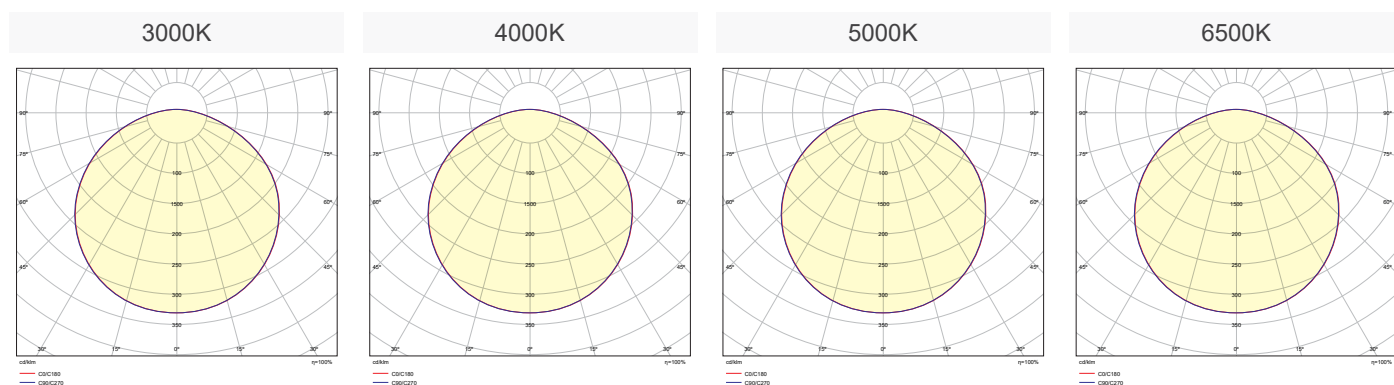

LINEAR 30×15 TRIMLESS LUMEN OUTPUT TABLES

CATEGORY 1A 350mA (1A)	SKU	Length	Wattage	Lumens 3000K	Lumens 4000K	Lumens 5000K	Lumens 6500K
	T3015-TR-1A-57cm	57cm	7.8	1390	1470	1470	1440
	T3015-TR-1A-85cm	85cm	11.7	2085	2205	2205	2160
	T3015-TR-1A-113cm	113cm	15.6	2780	2940	2940	2880
	T3015-TR-1A-141cm	141cm	19.5	3475	3675	3675	3600
	T3015-TR-1A-169cm	57cm	23.4	4170	4410	4410	4320
	T3015-TR-1A-197cm	85cm	27.3	4865	5145	5145	5040
	T3015-TR-1A-225cm	113cm	31.2	5560	5880	5880	5760
	T3015-TR-1A-253cm	141cm	35.1	6255	6615	6615	6480
	T3015-TR-1A-281cm	281cm	39	6950	7350	7350	7200
	T3015-TR-1A-309cm	309cm	42.9	7645	8085	8085	7920
	T3015-TR-1A-337cm	337cm	46.8	8340	8820	8820	8640
	T3015-TR-1A-365cm	365cm	50.7	9035	9555	9555	9360
	T3015-TR-1A-393cm	393cm	54.6	9730	10290	10290	10080
	T3015-TR-1A-421cm	421cm	58.5	10425	11025	11025	10800
T3015-TR-1A-449cm	449cm	62.4	11120	11760	11760	11520	

Wattage: 13.5 W/m

LIGHT DISTRIBUTION