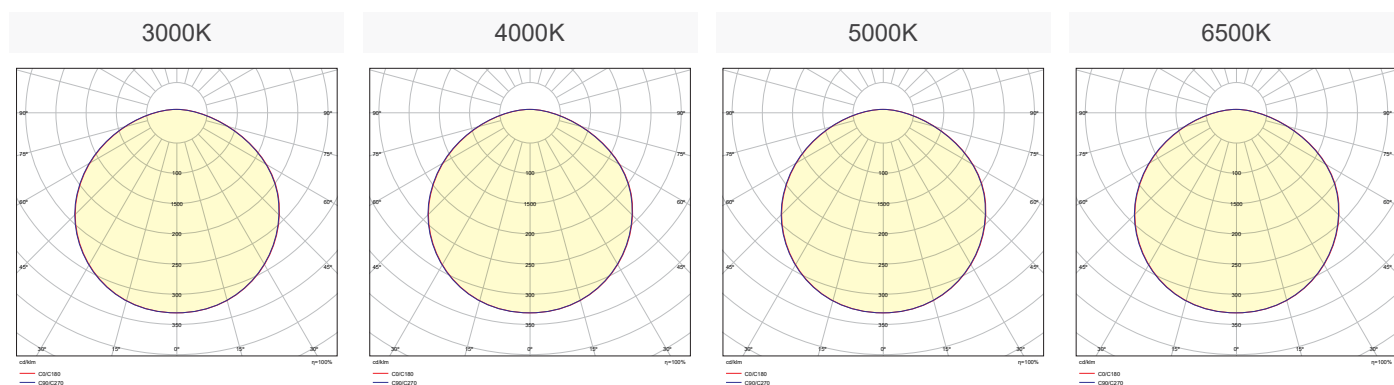

LINEAR 30×15 TRIMLESS LUMEN OUTPUT TABLES

CATEGORY 2A 350mA (2A)	SKU	Length	Wattage	Lumens 3000K	Lumens 4000K	Lumens 5000K	Lumens 6500K
	T3015-TR-2A-57cm	57cm	23.6	4080	4380	4380	4080
	T3015-TR-2A-85cm	85cm	35.4	6120	6570	6570	6120
	T3015-TR-2A-113cm	113cm	47.2	8160	8760	8760	8160
	T3015-TR-2A-141cm	141cm	59	10200	10950	10950	10200
	T3015-TR-2A-169cm	169cm	70.8	12240	13140	13140	12240
	T3015-TR-2A-197cm	197cm	82.6	14280	15330	15330	14280
	T3015-TR-2A-225cm	225cm	94.4	16320	17520	17520	16320
	T3015-TR-2A-253cm	253cm	106.2	18360	19710	19710	18360
	T3015-TR-2A-281cm	281cm	118	20400	21900	21900	20400
	T3015-TR-2A-309cm	309cm	129.8	22440	24090	24090	22440
	T3015-TR-2A-337cm	337cm	141.6	24480	26280	26280	24480
	T3015-TR-2A-365cm	365cm	153.4	26520	28470	28470	26520
	T3015-TR-2A-393cm	393cm	165.2	28560	30660	30660	28560
T3015-TR-2A-421cm	421cm	177	30600	32850	32850	30600	
T3015-TR-2A-449cm	449cm	188.8	32640	35040	35040	32640	

Wattage: 40.5 W/m

LIGHT DISTRIBUTION