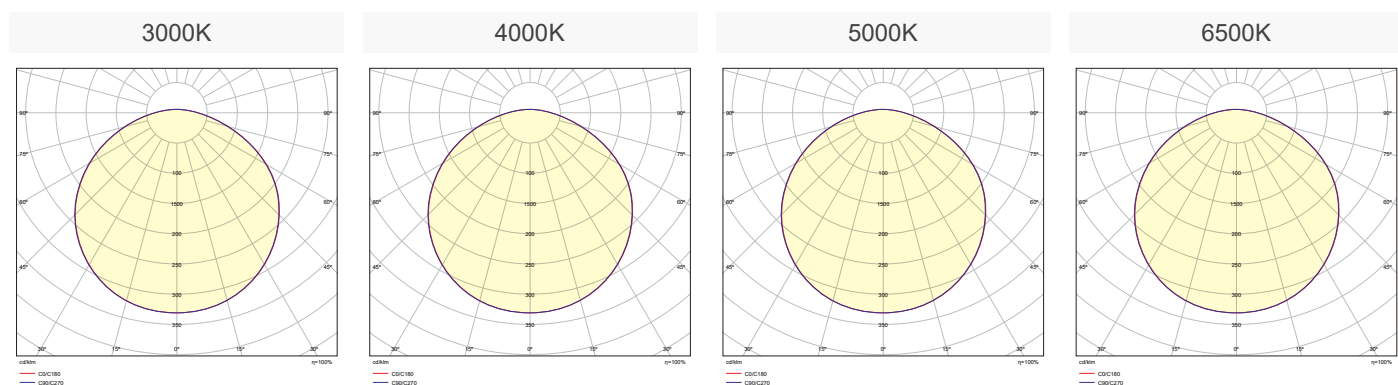

LINEAR 30×15 TRIMLESS LUMEN OUTPUT TABLES

CATEGORY 2B 500mA (2B)	SKU	Length	Wattage	Lumens 3000K	Lumens 4000K	Lumens 5000K	Lumens 6500K
	T3015-TR-2B-57cm	57cm	35	5700	6140	6140	5700
	T3015-TR-2B-85cm	85cm	52.5	8550	9210	9210	8550
	T3015-TR-2B-113cm	113cm	70	11400	12280	12280	11400
	T3015-TR-2B-141cm	141cm	87.5	14250	15350	15350	14250
	T3015-TR-2B-169cm	169cm	105	17100	18420	18420	17100
	T3015-TR-2B-197cm	197cm	122.5	19950	21490	21490	19950
	T3015-TR-2B-225cm	225cm	140	22800	24560	24560	22800
	T3015-TR-2B-253cm	253cm	157.5	25650	27630	27630	25650
	T3015-TR-2B-281cm	281cm	175	28500	30700	30700	28500
	T3015-TR-2B-309cm	309cm	192.5	31350	33770	33770	31350
	T3015-TR-2B-337cm	337cm	210	34200	36840	36840	34200
	T3015-TR-2B-365cm	365cm	227.5	37050	39910	39910	37050
	T3015-TR-2B-393cm	393cm	245	39900	42980	42980	39900
	T3015-TR-2B-421cm	421cm	262.5	42750	46050	46050	42750
T3015-TR-2B-449cm	449cm	280	45600	49120	49120	45600	

Wattage: 60.5 W/m

LIGHT DISTRIBUTION