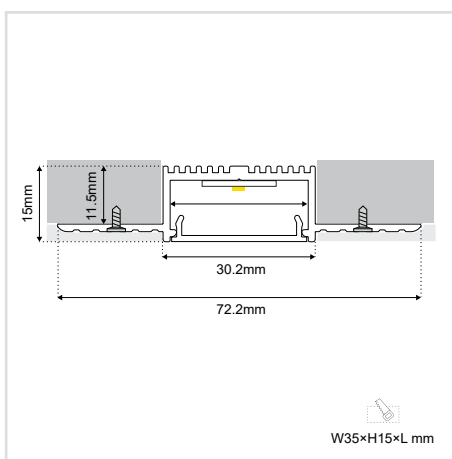

# LINEAR 30×15 TRIMLESS

## GENERAL INFORMATION

APPLICATION	Indoor / Recessed Trimless
DIRECTION OF MOUNTING	Ceiling / Wall
MATERIAL	Extruded aluminium
PCB DETAILS	Zhaga-Compliant Dimensions
PROFILE DIMENSIONS (W×H)	72.2 × 15mm
IP RATING	IP20
CRI	Ra>80 (Ra>90 on request)
VOLTAGE	230VAC
DIMMING OPTIONS	Push / DALI / TRIAC 0/1-10V / CASAMBI / Analog 0/1-10V
LUMEN OUTPUT / W	Up to 195 Lm/W
LIFE TIME	72000 hours
WARRANTY	5 years
ORIGIN	Greece

**1A** (13,5 W/m) | **1B** (20 W/m)

**2A** (40,5 W/m) | **2B** (60,5 W/m)

**c. ΜΗΚΟΣ | LENGTH**

Διατίθεται και σε μήκη πολλαπλάσια των 14 εκατοστών έως ~600cm. | Available in lengths multiple of 14 centimeters up to ~600cm.

# LINEAR 30×15 TRIMLESS LUMEN OUTPUT TABLES

CATEGORY 2A 350mA (2A)	SKU	Length	Wattage	Lumens 3000K	Lumens 4000K	Lumens 5000K	Lumens 6500K
	T3015-TR-2A-57cm	57cm	23.6	4080	4380	4380	4080
	T3015-TR-2A-85cm	85cm	35.4	6120	6570	6570	6120
	T3015-TR-2A-113cm	113cm	47.2	8160	8760	8760	8160
	T3015-TR-2A-141cm	141cm	59	10200	10950	10950	10200
	T3015-TR-2A-169cm	169cm	70.8	12240	13140	13140	12240
	T3015-TR-2A-197cm	197cm	82.6	14280	15330	15330	14280
	T3015-TR-2A-225cm	225cm	94.4	16320	17520	17520	16320
	T3015-TR-2A-253cm	253cm	106.2	18360	19710	19710	18360
	T3015-TR-2A-281cm	281cm	118	20400	21900	21900	20400
	T3015-TR-2A-309cm	309cm	129.8	22440	24090	24090	22440
	T3015-TR-2A-337cm	337cm	141.6	24480	26280	26280	24480
	T3015-TR-2A-365cm	365cm	153.4	26520	28470	28470	26520
	T3015-TR-2A-393cm	393cm	165.2	28560	30660	30660	28560
T3015-TR-2A-421cm	421cm	177	30600	32850	32850	30600	
T3015-TR-2A-449cm	449cm	188.8	32640	35040	35040	32640	