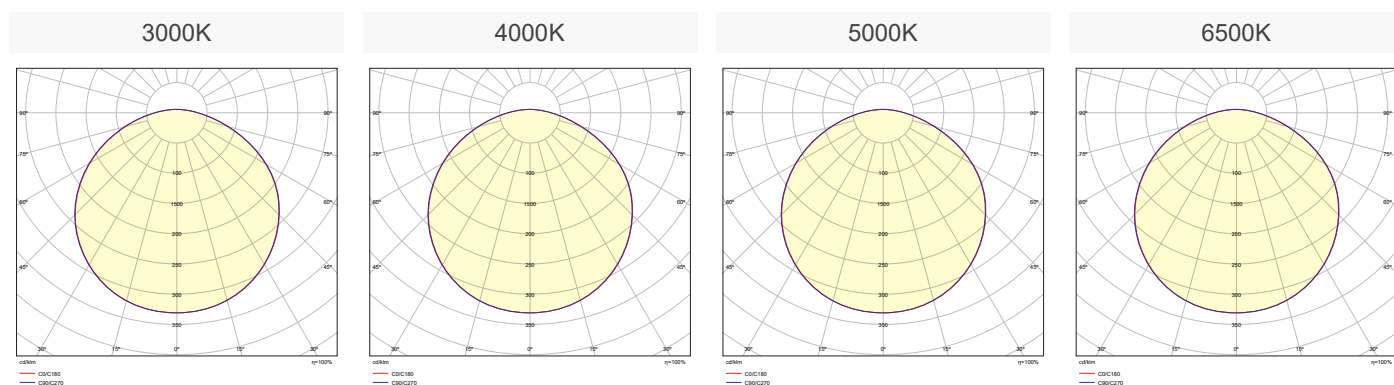

LINEAR 30×15 TRIMLESS LUMEN OUTPUT TABLES

CATEGORY 1B 500mA (1B)	SKU	Length	Wattage	Lumens 3000K	Lumens 4000K	Lumens 5000K	Lumens 6500K
	T3015-TR-1B-57cm	57cm	11.6	1960	2070	2070	2020
	T3015-TR-1B-85cm	85cm	17.4	2940	3105	3105	3030
	T3015-TR-1B-113cm	113cm	23.2	3920	4140	4140	4040
	T3015-TR-1B-141cm	141cm	29	4900	5175	5175	5050
	T3015-TR-1B-169cm	169cm	34.8	5880	6210	6210	6060
	T3015-TR-1B-197cm	197cm	40.6	6860	7245	7245	7070
	T3015-TR-1B-225cm	225cm	46.4	7840	8280	8280	8080
	T3015-TR-1B-253cm	253cm	52.2	8820	9315	9315	9090
	T3015-TR-1B-281cm	281cm	58	9800	10350	10350	10100
	T3015-TR-1B-309cm	309cm	63.8	10780	11385	11385	11110
	T3015-TR-1B-337cm	337cm	69.6	11760	12420	12420	12120
	T3015-TR-1B-365cm	365cm	75.4	12740	13455	13455	13130
	T3015-TR-1B-393cm	393cm	81.2	13720	14490	14490	14140
	T3015-TR-1B-421cm	421cm	87	14700	15525	15525	15150
T3015-TR-1B-449cm	449cm	92.8	15680	16560	16560	16160	

Wattage: 20 W/m

LIGHT DISTRIBUTION