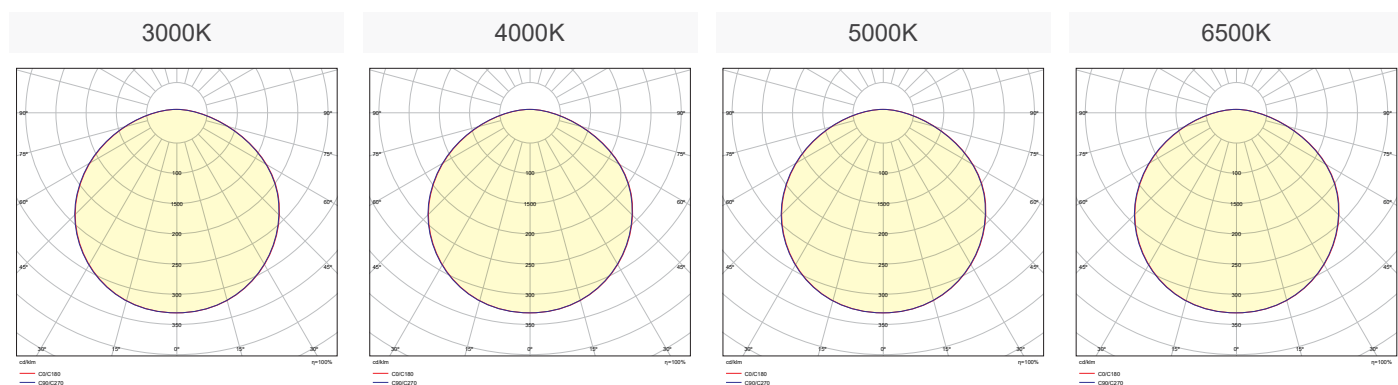

LINEAR TRIMLESS 30×15 LUMEN OUTPUT TABLES

CATEGORY 2B 500mA (2B)	SKU	Length	Wattage	Lumens 3000K	Lumens 4000K	Lumens 5000K	Lumens 6500K
	T3015-TR-2B-57cm	57cm	35	5700	6140	6140	5700
	T3015-TR-2B-85cm	85cm	52.5	8550	9210	9210	8550
	T3015-TR-2B-113cm	113cm	70	11400	12280	12280	11400
	T3015-TR-2B-141cm	141cm	87.5	14250	15350	15350	14250
	T3015-TR-2B-169cm	169cm	105	17100	18420	18420	17100
	T3015-TR-2B-197cm	197cm	122.5	19950	21490	21490	19950
	T3015-TR-2B-225cm	225cm	140	22800	24560	24560	22800
	T3015-TR-2B-253cm	253cm	157.5	25650	27630	27630	25650
	T3015-TR-2B-281cm	281cm	175	28500	30700	30700	28500
	T3015-TR-2B-309cm	309cm	192.5	31350	33770	33770	31350
	T3015-TR-2B-337cm	337cm	210	34200	36840	36840	34200
	T3015-TR-2B-365cm	365cm	227.5	37050	39910	39910	37050
	T3015-TR-2B-393cm	393cm	245	39900	42980	42980	39900
	T3015-TR-2B-421cm	421cm	262.5	42750	46050	46050	42750
T3015-TR-2B-449cm	449cm	280	45600	49120	49120	45600	

Wattage: 60.5 W/m

LIGHT DISTRIBUTION