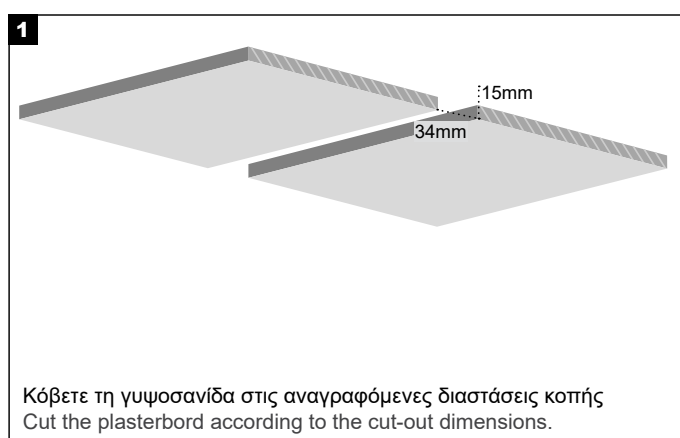

LINEAR TRIMLESS 30×15 MANUAL

ΟΔΗΓΙΕΣ ΕΓΚΑΤΑΣΤΑΣΗΣ INSTALLATION INSTRUCTIONS

ΣΗΜΑΝΤΙΚΟ:

Αυτό το εξάρτημα πρέπει να εγκατασταθεί από εξειδικευμένο ηλεκτρολόγο.

Η BarisLight δεν φέρει ευθύνη για τυχόν ζητήματα που προκύπτουν από ακατάλληλη εγκατάσταση που δεν συμμορφώνεται με τα τοπικά πρότυπα ασφαλείας.

Παρακαλούμε δώστε ένα αντίγραφο αυτών των οδηγιών στο άτομο που είναι υπεύθυνο για τη συντήρηση της εγκατάστασης.

IMPORTANT:

This luminaire must be installed by a qualified electrician.

Disclaimer:

BarisLight is not liable for any issues arising from improper installation that does not comply with local safety standards.

Instructions:

Please provide a copy of these instructions to the person responsible for maintaining the installation.

Διαδικασία καλωδίωσης

1. Κλείστε τον κεντρικό διακόπτη ρεύματος.
2. Συνδέστε τα φωτιστικά στη μονάδα παροχής ρεύματος.
3. Συνδέστε τη μονάδα τροφοδοσίας στο ηλεκτρικό δίκτυο.
4. Ενεργοποιήστε τον κεντρικό διακόπτη ρεύματος.

Σημείωση ασφαλείας: Βεβαιωθείτε ότι ο κεντρικός διακόπτης λειτουργίας είναι απενεργοποιημένος κατά τη διάρκεια όλων των διαδικασιών συντήρησης και εγκατάστασης.

Προειδοποίηση: Αποφύγετε τη σύνδεση πάρα πολλών φωτιστικών παράλληλα σε μία μόνο μονάδα τροφοδοσίας για να αποφευχθεί η υπερφόρτωση.

Wiring Procedure

1. Turn off the main power switch.
2. Connect the luminaires to the power supply unit.
3. Connect the power supply unit to the electrical network.
4. Turn on the main power switch.

Safety Notice: Ensure the main power switch is turned off during all maintenance and installation procedures.

Warning: Avoid connecting too many luminaires in parallel to a single power supply unit to prevent overloading.