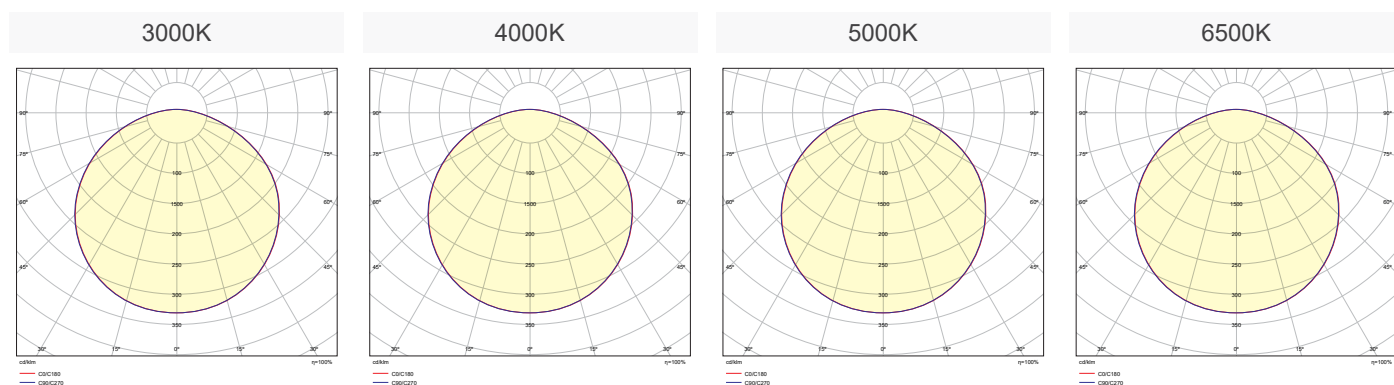

ΠΑΡΑΔΕΙΓΜΑ ΚΩΔΙΚΟΥ ΠΡΟΪΟΝΤΟΣ | PRODUCT CODE EXAMPLE

LINEAR TRIMLESS 30×15 1A 90cm 3000K Dimmable

SKU: T3015-TR-1A-90cm-30K-D

LINEAR TRIMLESS 30×15 LUMEN OUTPUT TABLES

CATEGORY 1A 350mA (1A)	SKU	Length	Wattage	Lumens 3000K	Lumens 4000K	Lumens 5000K	Lumens 6500K
	T3015-TR-1A-57cm	57cm	7.8	1390	1470	1470	1440
	T3015-TR-1A-85cm	85cm	11.7	2085	2205	2205	2160
	T3015-TR-1A-113cm	113cm	15.6	2780	2940	2940	2880
	T3015-TR-1A-141cm	141cm	19.5	3475	3675	3675	3600
	T3015-TR-1A-169cm	57cm	23.4	4170	4410	4410	4320
	T3015-TR-1A-197cm	85cm	27.3	4865	5145	5145	5040
	T3015-TR-1A-225cm	113cm	31.2	5560	5880	5880	5760
	T3015-TR-1A-253cm	141cm	35.1	6255	6615	6615	6480
	T3015-TR-1A-281cm	281cm	39	6950	7350	7350	7200
	T3015-TR-1A-309cm	309cm	42.9	7645	8085	8085	7920
	T3015-TR-1A-337cm	337cm	46.8	8340	8820	8820	8640
	T3015-TR-1A-365cm	365cm	50.7	9035	9555	9555	9360
	T3015-TR-1A-393cm	393cm	54.6	9730	10290	10290	10080
	T3015-TR-1A-421cm	421cm	58.5	10425	11025	11025	10800
T3015-TR-1A-449cm	449cm	62.4	11120	11760	11760	11520	

Wattage: 13.5 W/m

LIGHT DISTRIBUTION

LINEAR TRIMLESS 30×15 LUMEN OUTPUT TABLES

CATEGORY 1B 500mA (1B)	SKU	Length	Wattage	Lumens 3000K	Lumens 4000K	Lumens 5000K	Lumens 6500K
	T3015-TR-1B-57cm	57cm	11.6	1960	2070	2070	2020
	T3015-TR-1B-85cm	85cm	17.4	2940	3105	3105	3030
	T3015-TR-1B-113cm	113cm	23.2	3920	4140	4140	4040
	T3015-TR-1B-141cm	141cm	29	4900	5175	5175	5050
	T3015-TR-1B-169cm	169cm	34.8	5880	6210	6210	6060
	T3015-TR-1B-197cm	197cm	40.6	6860	7245	7245	7070
	T3015-TR-1B-225cm	225cm	46.4	7840	8280	8280	8080
	T3015-TR-1B-253cm	253cm	52.2	8820	9315	9315	9090
	T3015-TR-1B-281cm	281cm	58	9800	10350	10350	10100
	T3015-TR-1B-309cm	309cm	63.8	10780	11385	11385	11110
	T3015-TR-1B-337cm	337cm	69.6	11760	12420	12420	12120
	T3015-TR-1B-365cm	365cm	75.4	12740	13455	13455	13130
	T3015-TR-1B-393cm	393cm	81.2	13720	14490	14490	14140
	T3015-TR-1B-421cm	421cm	87	14700	15525	15525	15150
	T3015-TR-1B-449cm	449cm	92.8	15680	16560	16560	16160