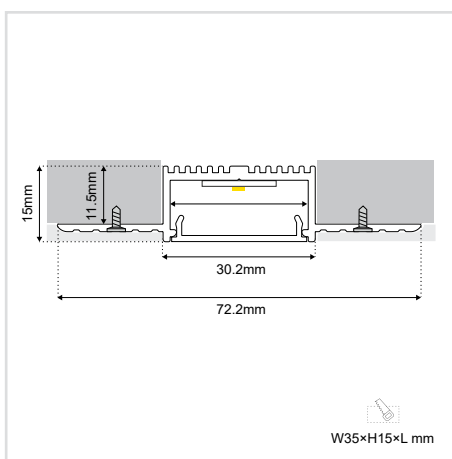

LINEAR TRIMLESS 30×15

ΠΕΡΙΕΧΟΜΕΝΑ / CONTENTS

DATASHEET	1
PRODUCT CODE GENERATOR	2
LUMEN OUTPUT TABLES	3
MANUAL FOR TRIMLESS INSTALLATION	7

SKU: T3015-TR- XX-XX-XX-XX

DATASHEET

GENERAL INFORMATION

APPLICATION	Indoor / Recessed Trimless
DIRECTION OF MOUNTING	Ceiling / Wall
MATERIAL	Extruded aluminium
PCB DETAILS	Zhaga-Compliant Dimensions
PROFILE DIMENSIONS (W×H)	72.2 × 15mm
IP RATING	IP20
CRI	Ra>80 (Ra>90 on request)
VOLTAGE	230VAC
DIMMING OPTIONS	Push / DALI / TRIAC 0/1-10V / CASAMBI / Analog 0/1-10V
LUMEN OUTPUT / W	Up to 195 Lm/W
LIFE TIME	72000 hours
WARRANTY	5 years
ORIGIN	Greece

1A (13,5 W/m) | 1B (20 W/m)

2A (40,5 W/m) | 2B (60,5 W/m)

c. ΜΗΚΟΣ | LENGTH

Διατίθεται και σε μήκη πολλαπλάσια των 14 εκατοστών έως ~600cm. | Available in lengths multiple of 14 centimeters up to ~600cm.

Wattage: 20 W/m

LIGHT DISTRIBUTION

LINEAR TRIMLESS 30×15 LUMEN OUTPUT TABLES

CATEGORY 2A 350mA (2A)	SKU	Length	Wattage	Lumens 3000K	Lumens 4000K	Lumens 5000K	Lumens 6500K
	T3015-TR-2A-57cm	57cm	23.6	4080	4380	4380	4080
	T3015-TR-2A-85cm	85cm	35.4	6120	6570	6570	6120
	T3015-TR-2A-113cm	113cm	47.2	8160	8760	8760	8160
	T3015-TR-2A-141cm	141cm	59	10200	10950	10950	10200
	T3015-TR-2A-169cm	169cm	70.8	12240	13140	13140	12240
	T3015-TR-2A-197cm	197cm	82.6	14280	15330	15330	14280
	T3015-TR-2A-225cm	225cm	94.4	16320	17520	17520	16320
	T3015-TR-2A-253cm	253cm	106.2	18360	19710	19710	18360
	T3015-TR-2A-281cm	281cm	118	20400	21900	21900	20400
	T3015-TR-2A-309cm	309cm	129.8	22440	24090	24090	22440
	T3015-TR-2A-337cm	337cm	141.6	24480	26280	26280	24480
	T3015-TR-2A-365cm	365cm	153.4	26520	28470	28470	26520
	T3015-TR-2A-393cm	393cm	165.2	28560	30660	30660	28560
	T3015-TR-2A-421cm	421cm	177	30600	32850	32850	30600
T3015-TR-2A-449cm	449cm	188.8	32640	35040	35040	32640	