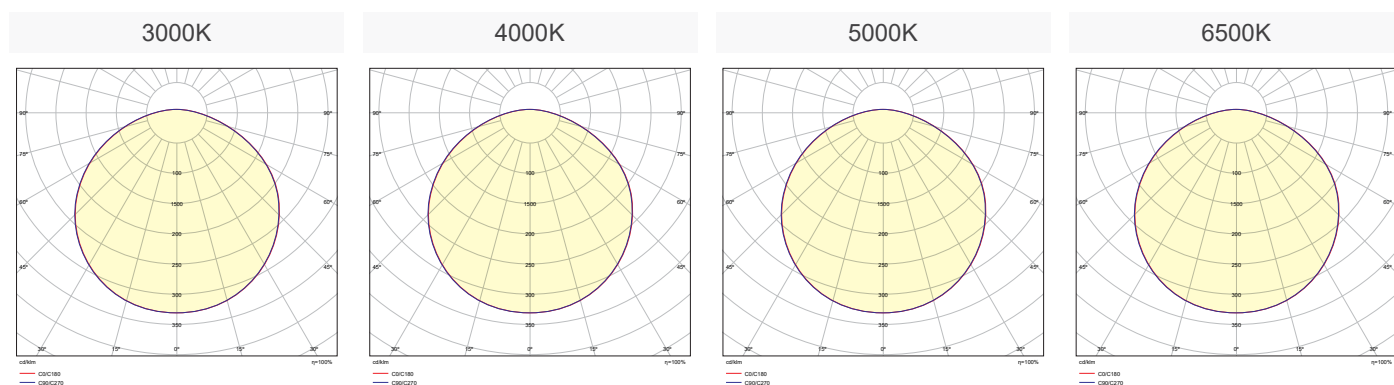

Wattage: 13.5 W/m

LIGHT DISTRIBUTION

LINEAR TRIMLESS 30×15 LUMEN OUTPUT TABLES

CATEGORY 1B 500mA (1B)	SKU	Length	Wattage	Lumens 3000K	Lumens 4000K	Lumens 5000K	Lumens 6500K
	T3015-TR-1B-57cm	57cm	11.6	1960	2070	2070	2020
	T3015-TR-1B-85cm	85cm	17.4	2940	3105	3105	3030
	T3015-TR-1B-113cm	113cm	23.2	3920	4140	4140	4040
	T3015-TR-1B-141cm	141cm	29	4900	5175	5175	5050
	T3015-TR-1B-169cm	169cm	34.8	5880	6210	6210	6060
	T3015-TR-1B-197cm	197cm	40.6	6860	7245	7245	7070
	T3015-TR-1B-225cm	225cm	46.4	7840	8280	8280	8080
	T3015-TR-1B-253cm	253cm	52.2	8820	9315	9315	9090
	T3015-TR-1B-281cm	281cm	58	9800	10350	10350	10100
	T3015-TR-1B-309cm	309cm	63.8	10780	11385	11385	11110
	T3015-TR-1B-337cm	337cm	69.6	11760	12420	12420	12120
	T3015-TR-1B-365cm	365cm	75.4	12740	13455	13455	13130
	T3015-TR-1B-393cm	393cm	81.2	13720	14490	14490	14140
	T3015-TR-1B-421cm	421cm	87	14700	15525	15525	15150
	T3015-TR-1B-449cm	449cm	92.8	15680	16560	16560	16160

Wattage: 20 W/m

LIGHT DISTRIBUTION

LINEAR TRIMLESS 30×15 LUMEN OUTPUT TABLES

CATEGORY 2A 350mA (2A)	SKU	Length	Wattage	Lumens 3000K	Lumens 4000K	Lumens 5000K	Lumens 6500K
	T3015-TR-2A-57cm	57cm	23.6	4080	4380	4380	4080
	T3015-TR-2A-85cm	85cm	35.4	6120	6570	6570	6120
	T3015-TR-2A-113cm	113cm	47.2	8160	8760	8760	8160
	T3015-TR-2A-141cm	141cm	59	10200	10950	10950	10200
	T3015-TR-2A-169cm	169cm	70.8	12240	13140	13140	12240
	T3015-TR-2A-197cm	197cm	82.6	14280	15330	15330	14280
	T3015-TR-2A-225cm	225cm	94.4	16320	17520	17520	16320
	T3015-TR-2A-253cm	253cm	106.2	18360	19710	19710	18360
	T3015-TR-2A-281cm	281cm	118	20400	21900	21900	20400
	T3015-TR-2A-309cm	309cm	129.8	22440	24090	24090	22440
	T3015-TR-2A-337cm	337cm	141.6	24480	26280	26280	24480
	T3015-TR-2A-365cm	365cm	153.4	26520	28470	28470	26520
	T3015-TR-2A-393cm	393cm	165.2	28560	30660	30660	28560
	T3015-TR-2A-421cm	421cm	177	30600	32850	32850	30600
T3015-TR-2A-449cm	449cm	188.8	32640	35040	35040	32640	