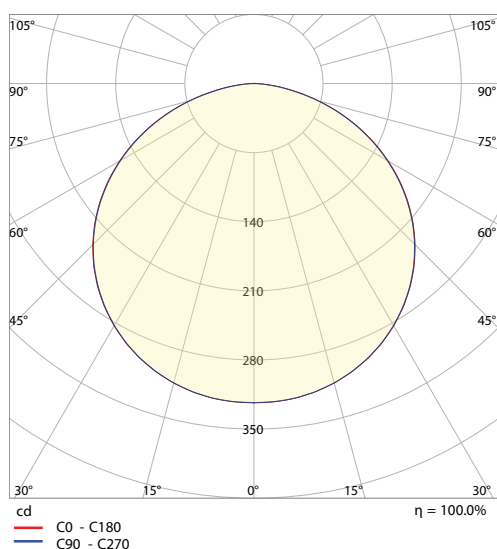

LINEAR TRIMLESS 30×15 LUMEN OUTPUT TABLES

CATEGORY 1B 500mA (1B)	SKU	Length	Wattage	Lumens 3000K	Lumens 4000K	Lumens 5000K	Lumens 6500K
	T3015-TR-1B-57cm	57cm	11.6	1960	2070	2070	2020
	T3015-TR-1B-85cm	85cm	17.4	2940	3105	3105	3030
	T3015-TR-1B-113cm	113cm	23.2	3920	4140	4140	4040
	T3015-TR-1B-141cm	141cm	29	4900	5175	5175	5050
	T3015-TR-1B-169cm	169cm	34.8	5880	6210	6210	6060
	T3015-TR-1B-197cm	197cm	40.6	6860	7245	7245	7070
	T3015-TR-1B-225cm	225cm	46.4	7840	8280	8280	8080
	T3015-TR-1B-253cm	253cm	52.2	8820	9315	9315	9090
	T3015-TR-1B-281cm	281cm	58	9800	10350	10350	10100
	T3015-TR-1B-309cm	309cm	63.8	10780	11385	11385	11110
	T3015-TR-1B-337cm	337cm	69.6	11760	12420	12420	12120
	T3015-TR-1B-365cm	365cm	75.4	12740	13455	13455	13130
	T3015-TR-1B-393cm	393cm	81.2	13720	14490	14490	14140
	T3015-TR-1B-421cm	421cm	87	14700	15525	15525	15150
T3015-TR-1B-449cm	449cm	92.8	15680	16560	16560	16160	

Wattage: 20 W/m

POLAR LIGHT DISTRIBUTION DIAGRAM