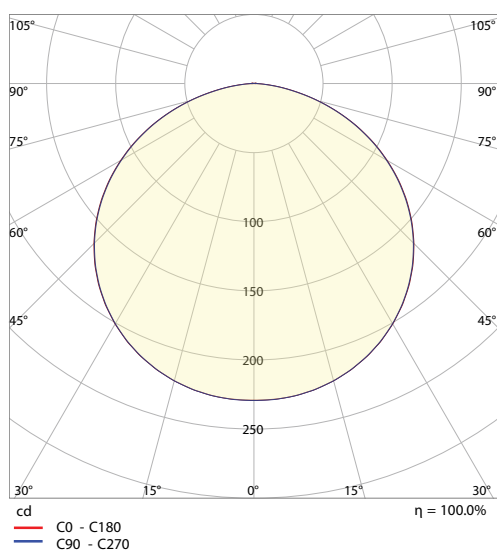

Wattage: 13.5 W/m

POLAR LIGHT DISTRIBUTION DIAGRAM

LINEAR INTENSITY DISTRIBUTION

LINEAR TRIMLESS 30×15 LUMEN OUTPUT TABLES

CATEGORY 1B 500mA (1B)	SKU	Length	Wattage	Lumens 3000K	Lumens 4000K	Lumens 5000K	Lumens 6500K
	T3015-TR-1B-57cm	57cm	11.6	1960	2070	2070	2020
	T3015-TR-1B-85cm	85cm	17.4	2940	3105	3105	3030
	T3015-TR-1B-113cm	113cm	23.2	3920	4140	4140	4040
	T3015-TR-1B-141cm	141cm	29	4900	5175	5175	5050
	T3015-TR-1B-169cm	169cm	34.8	5880	6210	6210	6060
	T3015-TR-1B-197cm	197cm	40.6	6860	7245	7245	7070
	T3015-TR-1B-225cm	225cm	46.4	7840	8280	8280	8080
	T3015-TR-1B-253cm	253cm	52.2	8820	9315	9315	9090
	T3015-TR-1B-281cm	281cm	58	9800	10350	10350	10100
	T3015-TR-1B-309cm	309cm	63.8	10780	11385	11385	11110
	T3015-TR-1B-337cm	337cm	69.6	11760	12420	12420	12120
	T3015-TR-1B-365cm	365cm	75.4	12740	13455	13455	13130
	T3015-TR-1B-393cm	393cm	81.2	13720	14490	14490	14140
	T3015-TR-1B-421cm	421cm	87	14700	15525	15525	15150
T3015-TR-1B-449cm	449cm	92.8	15680	16560	16560	16160	