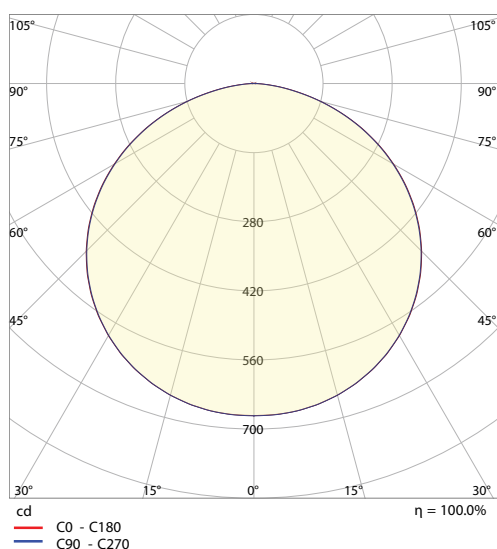

LINEAR TRIMLESS 30×15 LUMEN OUTPUT TABLES

CATEGORY 2A 350mA (2A)	SKU	Length	Wattage	Lumens 3000K	Lumens 4000K	Lumens 5000K	Lumens 6500K
	T3015-TR-2A-57cm	57cm	23.6	4080	4380	4380	4080
	T3015-TR-2A-85cm	85cm	35.4	6120	6570	6570	6120
	T3015-TR-2A-113cm	113cm	47.2	8160	8760	8760	8160
	T3015-TR-2A-141cm	141cm	59	10200	10950	10950	10200
	T3015-TR-2A-169cm	169cm	70.8	12240	13140	13140	12240
	T3015-TR-2A-197cm	197cm	82.6	14280	15330	15330	14280
	T3015-TR-2A-225cm	225cm	94.4	16320	17520	17520	16320
	T3015-TR-2A-253cm	253cm	106.2	18360	19710	19710	18360
	T3015-TR-2A-281cm	281cm	118	20400	21900	21900	20400
	T3015-TR-2A-309cm	309cm	129.8	22440	24090	24090	22440
	T3015-TR-2A-337cm	337cm	141.6	24480	26280	26280	24480
	T3015-TR-2A-365cm	365cm	153.4	26520	28470	28470	26520
	T3015-TR-2A-393cm	393cm	165.2	28560	30660	30660	28560
T3015-TR-2A-421cm	421cm	177	30600	32850	32850	30600	
T3015-TR-2A-449cm	449cm	188.8	32640	35040	35040	32640	

Wattage: 40.5 W/m

POLAR LIGHT DISTRIBUTION DIAGRAM