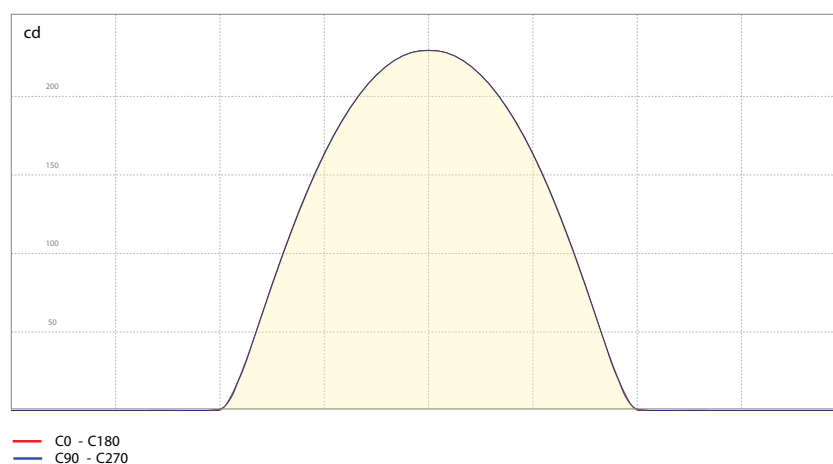

LINEAR TRIMLESS 30×15, 1A, 90cm, 3000K, Ra80, Emergency, Dim DALI
SKU: T3015-TR-1A-90cm-30K-80-EC-DD

LINEAR TRIMLESS 30×15 LUMEN OUTPUT TABLES

CATEGORY 1A 350mA (1A)	SKU	Length	Wattage	Lumens 3000K	Lumens 4000K	Lumens 5000K	Lumens 6500K
	T3015-TR-1A-57cm	57cm	7.8	1390	1470	1470	1440
	T3015-TR-1A-85cm	85cm	11.7	2085	2205	2205	2160
	T3015-TR-1A-113cm	113cm	15.6	2780	2940	2940	2880
	T3015-TR-1A-141cm	141cm	19.5	3475	3675	3675	3600
	T3015-TR-1A-169cm	57cm	23.4	4170	4410	4410	4320
	T3015-TR-1A-197cm	85cm	27.3	4865	5145	5145	5040
	T3015-TR-1A-225cm	113cm	31.2	5560	5880	5880	5760
	T3015-TR-1A-253cm	141cm	35.1	6255	6615	6615	6480
	T3015-TR-1A-281cm	281cm	39	6950	7350	7350	7200
	T3015-TR-1A-309cm	309cm	42.9	7645	8085	8085	7920
	T3015-TR-1A-337cm	337cm	46.8	8340	8820	8820	8640
	T3015-TR-1A-365cm	365cm	50.7	9035	9555	9555	9360
	T3015-TR-1A-393cm	393cm	54.6	9730	10290	10290	10080
	T3015-TR-1A-421cm	421cm	58.5	10425	11025	11025	10800
T3015-TR-1A-449cm	449cm	62.4	11120	11760	11760	11520	

Wattage: 13.5 W/m

POLAR LIGHT DISTRIBUTION DIAGRAM

LINEAR INTENSITY DISTRIBUTION

LINEAR TRIMLESS 30×15 LUMEN OUTPUT TABLES

CATEGORY 1B 500mA (1B)	SKU	Length	Wattage	Lumens 3000K	Lumens 4000K	Lumens 5000K	Lumens 6500K
	T3015-TR-1B-57cm	57cm	11.6	1960	2070	2070	2020
	T3015-TR-1B-85cm	85cm	17.4	2940	3105	3105	3030
	T3015-TR-1B-113cm	113cm	23.2	3920	4140	4140	4040
	T3015-TR-1B-141cm	141cm	29	4900	5175	5175	5050
	T3015-TR-1B-169cm	169cm	34.8	5880	6210	6210	6060
	T3015-TR-1B-197cm	197cm	40.6	6860	7245	7245	7070
	T3015-TR-1B-225cm	225cm	46.4	7840	8280	8280	8080
	T3015-TR-1B-253cm	253cm	52.2	8820	9315	9315	9090
	T3015-TR-1B-281cm	281cm	58	9800	10350	10350	10100
	T3015-TR-1B-309cm	309cm	63.8	10780	11385	11385	11110
	T3015-TR-1B-337cm	337cm	69.6	11760	12420	12420	12120
	T3015-TR-1B-365cm	365cm	75.4	12740	13455	13455	13130
	T3015-TR-1B-393cm	393cm	81.2	13720	14490	14490	14140
	T3015-TR-1B-421cm	421cm	87	14700	15525	15525	15150
T3015-TR-1B-449cm	449cm	92.8	15680	16560	16560	16160	