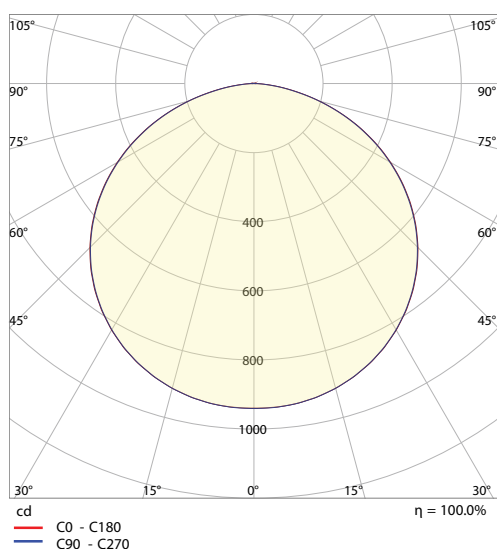

LINEAR TRIMLESS 30×15 LUMEN OUTPUT TABLES

CATEGORY 2B 500mA (2B)	SKU	Length	Wattage	Lumens 3000K	Lumens 4000K	Lumens 5000K	Lumens 6500K
	T3015-TR-2B-57cm	57cm	35	5700	6140	6140	5700
	T3015-TR-2B-85cm	85cm	52.5	8550	9210	9210	8550
	T3015-TR-2B-113cm	113cm	70	11400	12280	12280	11400
	T3015-TR-2B-141cm	141cm	87.5	14250	15350	15350	14250
	T3015-TR-2B-169cm	169cm	105	17100	18420	18420	17100
	T3015-TR-2B-197cm	197cm	122.5	19950	21490	21490	19950
	T3015-TR-2B-225cm	225cm	140	22800	24560	24560	22800
	T3015-TR-2B-253cm	253cm	157.5	25650	27630	27630	25650
	T3015-TR-2B-281cm	281cm	175	28500	30700	30700	28500
	T3015-TR-2B-309cm	309cm	192.5	31350	33770	33770	31350
	T3015-TR-2B-337cm	337cm	210	34200	36840	36840	34200
	T3015-TR-2B-365cm	365cm	227.5	37050	39910	39910	37050
	T3015-TR-2B-393cm	393cm	245	39900	42980	42980	39900
	T3015-TR-2B-421cm	421cm	262.5	42750	46050	46050	42750
T3015-TR-2B-449cm	449cm	280	45600	49120	49120	45600	

Wattage: 60.5 W/m

POLAR LIGHT DISTRIBUTION DIAGRAM