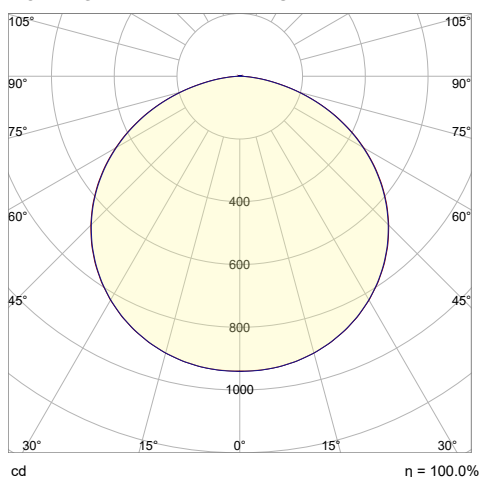

LINEAR UPDOWN 55×70 LUMEN OUTPUT TABLES

DOWN LIGHT WATTAGE - LUMENS TABLE

CATEGORY 2B 500mA (2B)	SKU	Length	Wattage	Lumens 3000K	Lumens 4000K	Lumens 5000K	Lumens 6500K
	U5570-SPD-2B-__-57cm	57cm	35	5700	6140	6140	5700
	U5570-SPD-2B-__-85cm	85cm	52.5	8550	9210	9210	8550
	U5570-SPD-2B-__-113cm	113cm	70	11400	12280	12280	11400
	U5570-SPD-2B-__-141cm	141cm	87.5	14250	15350	15350	14250
	U5570-SPD-2B-__-169cm	169cm	105	17100	18420	18420	17100
	U5570-SPD-2B-__-197cm	197cm	122.5	19950	21490	21490	19950
	U5570-SPD-2B-__-225cm	225cm	140	22800	24560	24560	22800
	U5570-SPD-2B-__-253cm	253cm	157.5	25650	27630	27630	25650
	U5570-SPD-2B-__-281cm	281cm	175	28500	30700	30700	28500
	U5570-SPD-2B-__-309cm	309cm	192.5	31350	33770	33770	31350
	U5570-SPD-2B-__-337cm	337cm	210	34200	36840	36840	34200
	U5570-SPD-2B-__-365cm	365cm	227.5	37050	39910	39910	37050
	U5570-SPD-2B-__-393cm	393cm	245	39900	42980	42980	39900
	U5570-SPD-2B-__-421cm	421cm	262.5	42750	46050	46050	42750
	U5570-SPD-2B-__-449cm	449cm	280	45600	49120	49120	45600

POLAR GRAPH - MAIN PLANES

Wattage: 60.5 W/m

cd
C0 - C180
C90 - C270