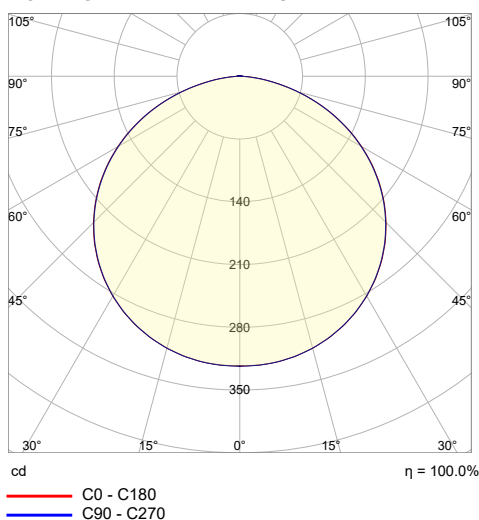

LINEAR UPDOWN 55×70 LUMEN OUTPUT TABLES

DOWN LIGHT WATTAGE - LUMENS TABLE

CATEGORY 1B 500mA (1B)	SKU	Length	Wattage	Lumens 3000K	Lumens 4000K	Lumens 5000K	Lumens 6500K
	U5570-SPD-1B-__-57cm	57cm	11.6	1960	2070	2070	2020
	U5570-SPD-1B-__-85cm	85cm	17.4	2940	3105	3105	3030
	U5570-SPD-1B-__-113cm	113cm	23.2	3920	4140	4140	4040
	U5570-SPD-1B-__-141cm	141cm	29	4900	5175	5175	5050
	U5570-SPD-1B-__-169cm	169cm	34.8	5880	6210	6210	6060
	U5570-SPD-1B-__-197cm	197cm	40.6	6860	7245	7245	7070
	U5570-SPD-1B-__-225cm	225cm	46.4	7840	8280	8280	8080
	U5570-SPD-1B-__-253cm	253cm	52.2	8820	9315	9315	9090
	U5570-SPD-1B-__-281cm	281cm	58	9800	10350	10350	10100
	U5570-SPD-1B-__-309cm	309cm	63.8	10780	11385	11385	11110
	U5570-SPD-1B-__-337cm	337cm	69.6	11760	12420	12420	12120
	U5570-SPD-1B-__-365cm	365cm	75.4	12740	13455	13455	13130
	U5570-SPD-1B-__-393cm	393cm	81.2	13720	14490	14490	14140
	U5570-SPD-1B-__-421cm	421cm	87	14700	15525	15525	15150
	U5570-SPD-1B-__-449cm	449cm	92.8	15680	16560	16560	16160

POLAR GRAPH - MAIN PLANES

Wattage: 20 W/m