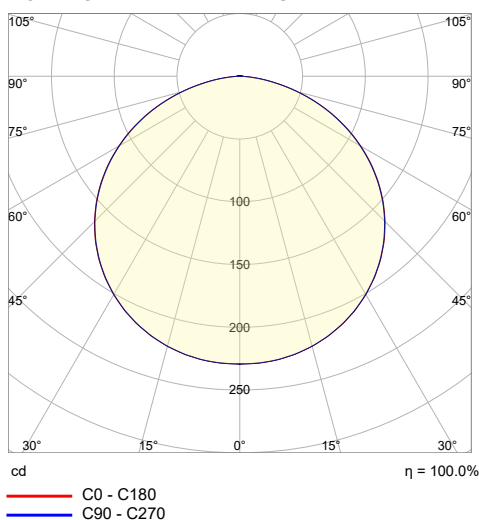

LINEAR UPDOWN 55×70 LUMEN OUTPUT TABLES

DOWN LIGHT WATTAGE - LUMENS TABLE

CATEGORY 1A 350mA (1A)	SKU	Length	Wattage	Lumens 3000K	Lumens 4000K	Lumens 5000K	Lumens 6500K
	U5570-SPD-1A-__-57cm	57cm	7.8	1390	1470	1470	1440
	U5570-SPD-1A-__-85cm	85cm	11.7	2085	2205	2205	2160
	U5570-SPD-1A-__-113cm	113cm	15.6	2780	2940	2940	2880
	U5570-SPD-1A-__-141cm	141cm	19.5	3475	3675	3675	3600
	U5570-SPD-1A-__-169cm	169cm	23.4	4170	4410	4410	4320
	U5570-SPD-1A-__-197cm	197cm	27.3	4865	5145	5145	5040
	U5570-SPD-1A-__-225cm	225cm	31.2	5560	5880	5880	5760
	U5570-SPD-1A-__-253cm	253cm	35.1	6255	6615	6615	6480
	U5570-SPD-1A-__-281cm	281cm	39	6950	7350	7350	7200
	U5570-SPD-1A-__-309cm	309cm	42.9	7645	8085	8085	7920
	U5570-SPD-1A-__-337cm	337cm	46.8	8340	8820	8820	8640
	U5570-SPD-1A-__-365cm	365cm	50.7	9035	9555	9555	9360
	U5570-SPD-1A-__-393cm	393cm	54.6	9730	10290	10290	10080
	U5570-SPD-1A-__-421cm	421cm	58.5	10425	11025	11025	10800
U5570-SPD-1A-__-449cm	449cm	62.4	11120	11760	11760	11520	

POLAR GRAPH - MAIN PLANES

Wattage: 13.5 W/m