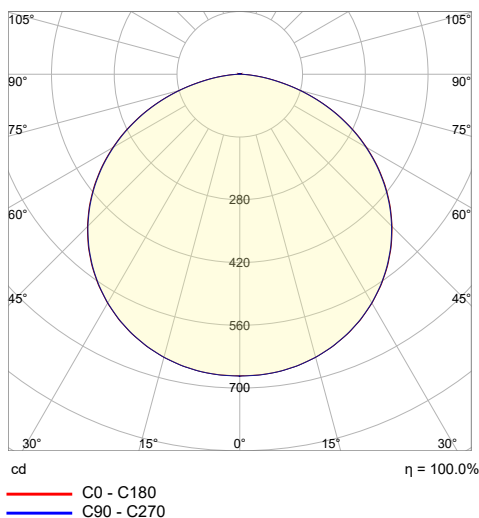

LINEAR UPDOWN 55×70 LUMEN OUTPUT TABLES

DOWN LIGHT WATTAGE - LUMENS TABLE

CATEGORY 2A 350mA (2A)	SKU	Length	Wattage	Lumens 3000K	Lumens 4000K	Lumens 5000K	Lumens 6500K
	U5570-SPD-2A-__-57cm	57cm	23.6	4080	4380	4380	4080
	U5570-SPD-2A-__-85cm	85cm	35.4	6120	6570	6570	6120
	U5570-SPD-2A-__-113cm	113cm	47.2	8160	8760	8760	8160
	U5570-SPD-2A-__-141cm	141cm	59	10200	10950	10950	10200
	U5570-SPD-2A-__-169cm	169cm	70.8	12240	13140	13140	12240
	U5570-SPD-2A-__-197cm	197cm	82.6	14280	15330	15330	14280
	U5570-SPD-2A-__-225cm	225cm	94.4	16320	17520	17520	16320
	U5570-SPD-2A-__-253cm	253cm	106.2	18360	19710	19710	18360
	U5570-SPD-2A-__-281cm	281cm	118	20400	21900	21900	20400
	U5570-SPD-2A-__-309cm	309cm	129.8	22440	24090	24090	22440
	U5570-SPD-2A-__-337cm	337cm	141.6	24480	26280	26280	24480
	U5570-SPD-2A-__-365cm	365cm	153.4	26520	28470	28470	26520
	U5570-SPD-2A-__-393cm	393cm	165.2	28560	30660	30660	28560
	U5570-SPD-2A-__-421cm	421cm	177	30600	32850	32850	30600
	U5570-SPD-2A-__-449cm	449cm	188.8	32640	35040	35040	32640

POLAR GRAPH - MAIN PLANES

Wattage: 40.5 W/m