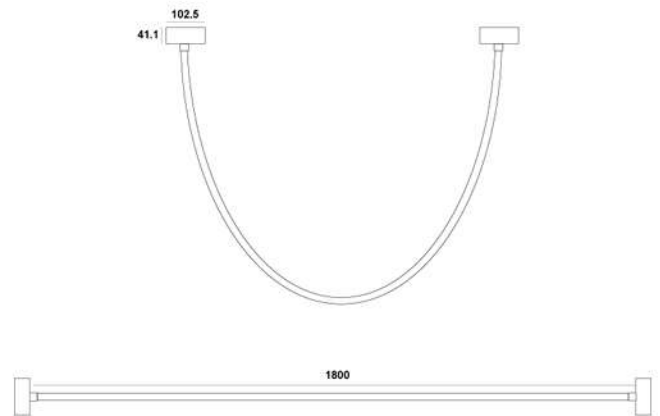

MAGNETIC NEON D22 22W 1.8M

Με τα μαγνητικά συστήματα φωτισμού της BARISLIGHT® δημιουργείτε εύκολα και γρήγορα ένα μινιμαλιστικό και σύγχρονο χώρο. Η νέα αυτή τάση για τον οικιακό και επαγγελματικό φωτισμό σας δίνει την ευελιξία να δημιουργήσετε το κάθετο και οριζόντιο στυλ της επιλογής σας στον τοίχο και την οροφή.

With BARISLIGHT® magnetic lighting systems you can easily and quickly create a minimalist and modern space. This new trend for home and professional lighting gives you the flexibility to create the vertical and horizontal style of your choice on the wall and ceiling.

code	00010103-011(BL 3000K) 00010103-013 (BL 4000K) 00010103-010(WH 3000K) 00010103-012 (WH 4000K)
product name	MAGNETIC NEON D22 22W 1.8m
available colors	Black / White
general information	
application	For Magnetic Track
direction of mounting	Ceiling
ip classification	IP20
material	Aluminium / Silicone
incl. cable	Included
electric gear	Included
life time	30.000h
warranty	3 Years
visible dimensions	
HxL	102.5 x 1800
illuminant	
output	3780Lm (3000K) 3960 (4000K)
CCT	3000K
CRI	80
led type	SMD LED
lense	360°
wattage	22W
voltage	24 VDC
connection type	Parallel