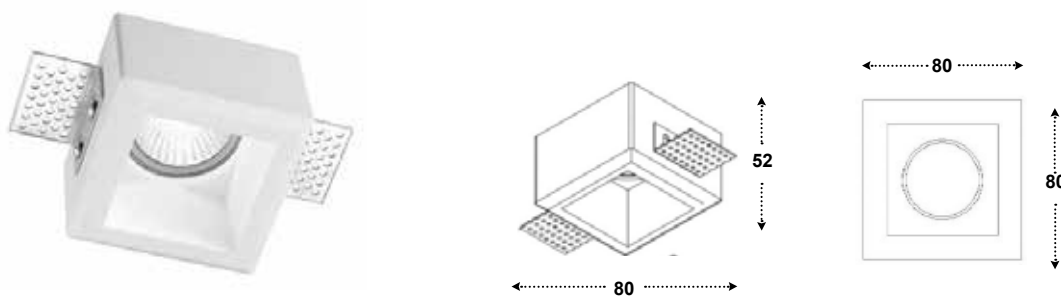

MANGATA S4 SPOT GU10

Μοντέρνα, minimal και διακριτικά - "Gypsum Lights". Ο γύψος είναι ένα φιλικό προς το περιβάλλον, φυσικό υλικό και μπορεί να χρησιμοποιηθεί ως καλλιτεχνική αφή που αφήνει μια γυαλισμένη, μεταξωτή επιφάνεια με φυσικό σχήμα.

Χάρη στο υλικό τους μπορείτε να τοποθετήσετε το φως στο ταβάνι ή στον τοίχο με τέλειο και γρήγορο τρόπο, χωρίς γραμμές που να διαχωρίζουν το εξάρτημα από το περιβάλλον του, αφήνοντας ένα απαλό τελείωμα χωρίς κόψιμο, καθαρό εσωτερικό.

Thanks to their material you can finish up the fitting in the ceiling or wall in a perfect and rapid manner with no lines separating the fitting from its surrounding, leaving a smooth, trimless finish, neat interior.

code	48050105-015
product name	MANGATA S4 SPOT GU10
available colors	White
general information	
application	INDOOR
direction of mounting	CEILING
ip classification	IP20
material	White Gypsum
incl. cable	YES
electric gear	YES
life time	50.000 hrs
warranty	3 years
weight	150gr
origin	Made in Greece
visible dimensions	
WxHxL	80 x 52 x 80 mm
illuminant	
CCT	4000K/5000K
CRI	80/90
wattage	35W
voltage	230 VAC
connection type	PARALLEL
cut-out dimensions	
WxH	85 x 85 mm