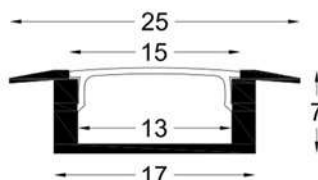

MINI ALUMINIUM PROFILE 25x7mm WITH OPAL COVER m/pc

Εφαρμόστε στον χώρο σας τα προφίλ που εσείς ονειρεύεστε. Χάρη στην μεγάλη ποικιλία προφίλ που προσφέρει η BARISLIGHT μπορείτε να βρείτε το προφίλ που επιθυμείτε σε πολλά διαφορετικά χρώματα και μεγέθη. Η έμπειρη ομάδα μας μπορεί να σας συμβουλέψει και να σας καθοδηγήσει στην επιλογή του προφίλ που ταιριάζει στον επαγγελματικό ή ιδιωτικό σας χώρο.

Create the profile you dream of for your space. Thanks to the wide variety of profiles, at BARISLIGHT you can design the profile you want in many colors and sizes. Our experienced team can advise and guide you through choosing the right fit for your business or private space.

code	28010803-056
product name	MINI ALUMINIUM PROFILE 25x7mm WITH OPAL COVER m/pc
color shape category	ALUMINIUM PROFILES
general information	
application	INDOOR
direction of mounting	WALL/CEILING
material	ALUMINIUM WITH OPAL COVER
weight	121gr/m
origin	Made in Greece
visible dimensions	
LxWxH	1000 x 25x 7mm