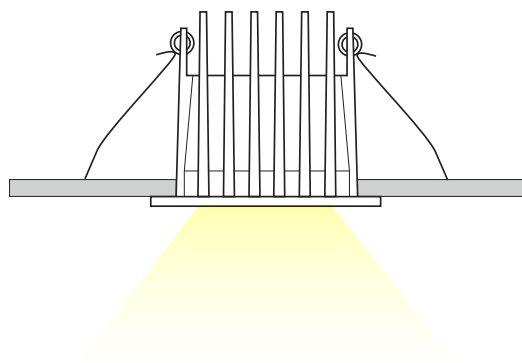

## GENERAL INFORMATION

APPLICATION	Indoor, recessed
DIRECTION OF MOUNTING	Ceiling
MATERIAL	Aluminium
COLOR	White body / Black chrome reflector
VISIBLE DIMENSIONS (Ø×L)	Ø82.5×70 mm
CUT-OUT DIMENSIONS (Ø)	Ø75 mm
IP RATING	IP20
LED	Bridgelux
WATTAGE	5W
VOLTAGE	220VAC
CCT	3000K
CRI	Ra >90
BEAM ANGLE	36D
DIMMABLE	DALI
ORIGIN	China

### ΟΔΗΓΙΕΣ ΕΓΚΑΤΑΣΤΑΣΗΣ INSTALLATION INSTRUCTIONS

1.

2.

3.

Τρυπήστε την οροφή σύμφωνα με τις αναγραφόμενες διαστάσεις κοπής.

Drill the roof according to the indicated cutting dimensions

Συνδέστε το καλώδιο του φωτιστικού με την ηλεκτρική παροχή.

Connect the cable of the luminaire with the electrical supply.

Κρατήστε τα ελατήρια προς τα πίσω για να περάσουν πρώτα αυτά από την οπή και έπειτα αφήνετε το φωτιστικό σιγά σιγά μέχρι να εφαρμόσει στην οροφή.