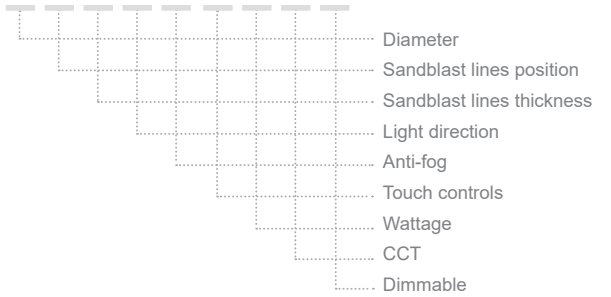

MIRROR CIRCLE DATASHEET

SKU: **MIRROCR- XX-XX-XX-XX-XX-XX-XX-XX-XX**

Sandblasting Lines: around, front & back light / anti-fog touch controls

Sandblasting Lines: none, back light, no touch controls

Sandblasting Lines: in section, front light, no touch controls

Diameter*		Sandblasting lines position		Sandblasting lines thickness		Light direction	
Ø40cm (D40)	Ø105cm (D105)	Around (ARD)		20-30mm (2030)		Front (FR)	
Ø45cm (D45)	Ø110cm (D110)						
Ø50cm (D50)	Ø115cm (D115)	In sections, upon request (SUR)		40-50mm (4050)		Back (BC)	
Ø55cm (D55)	Ø120cm (D120)						
Ø60cm (D60)	Ø125cm (D125)					Front & back (FRBC)	
Ø65cm (D65)	Ø130cm (D130)						
Ø70cm (D70)	Ø135cm (D135)						
Ø75cm (D75)	Ø140cm (D140)						
Ø80cm (D80)	Ø145cm (D145)						
Ø85cm (D85)	Ø150cm (D150)						
Ø90cm (D90)	Ø155cm (D155)						
Ø95cm (D95)	Ø160cm (D160)						
Ø100cm (D100)							