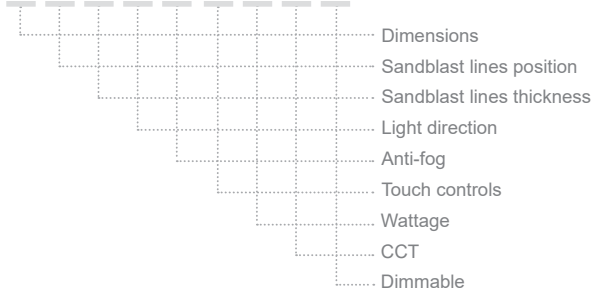

MIRROR RECTANGULAR DATASHEET

SKU: MIRRORL - XX-XX-XX-XX-XX-XX-XX-XX

Sandblasting Lines: around, front & back light touch controls

Sandblasting Lines: none, Back light, no touch controls

Sandblasting Lines: in section, front light touch controls

MIRROR RECTANGULAR DATASHEET

SKU: MIRRORL-XX-XX-XX-XX-XX-XX-XX-XX-XX

DIMENSIONS
SANDBLASTING LINES POSITION
SANDBLASTING LINES THICKNESS
LIGHT DIRECTION
ANTI-FOG
TOUCH CONTROLS
WATTAGE
CCT
DIMMABLE

Dimensions*			
H40 × W50 cm (H40W50)	H40 × W60 cm (H40W60)	H40 × W70 cm (H40W70)	H40 × W80 cm (H40W80)
H40 × W90 cm (H40W90)	H40 × W100 cm (H40W100)	H50 × W40 cm (H50W40)	H50 × W60 cm (H50W60)
H50 × W70 cm (H50W70)	H50 × W80 cm (H50W80)	H50 × W90 cm (H50W90)	H50 × W100 cm (H50W100)
H60 × W40 cm (H60W40)	H60 × W50 cm (H60W50)	H60 × W70 cm (H60W70)	H60 × W80 cm (H60W80)
H60 × W90 cm (H60W90)	H60 × W100 cm (H60W100)	H70 × W40 cm (H70W40)	H70 × W50 cm (H70W50)
H70 × W60 cm (H70W60)	H70 × W80 cm (H70W80)	H70 × W90 cm (H70W90)	H70 × W100 cm (H70W100)
H80 × W40 cm (H80W40)	H80 × W50 cm (H80W50)	H80 × W60 cm (H80W60)	H80 × W70 cm (H80W70)
H80 × W90 cm (H80W90)	H80 × W100 cm (H80W100)	H90 × W40 cm (H90W40)	H90 × W50 cm (H90W50)
H90 × W60 cm (H90W60)	H90 × W70 cm (H90W70)	H90 × W80 cm (H90W80)	H90 × W100 cm (H90W100)
H100 × W40 cm (H100W40)	H100 × W50 cm (H100W50)	H100 × W60 cm (H100W60)	H100 × W70 cm (H100W70)
H100 × W80 cm (H100W80)	H100 × W90 cm (H100W90)		

Sandblasting lines position	Sandblasting lines thickness	Light direction	Anti-fog
Around (ARD) 	20-30mm (2030) 	Front (FR) 	With Anti-fog (WAF) 
Two vertical lines (2VL) 	40-50mm (4050) 	Back (BC) 	Without Anti-fog (WOAF) 
In sections, upon request (SUR) 		Front & back (FRBC) 	