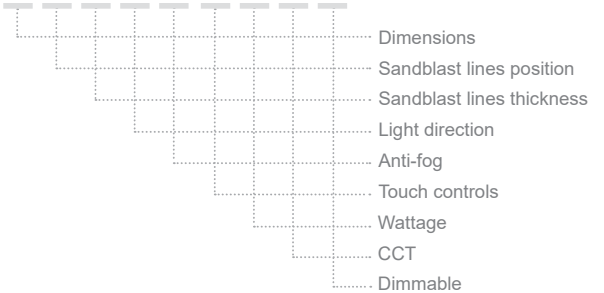

MIRROR SQUARE DATASHEET

SKU: **MIRRORSQ** - XX-XX-XX-XX-XX-XX-XX-XX

Sandblasting Lines: two vertical lines, front & back light / anti-fog touch controls

Sandblasting Lines: none, back light, no touch controls

MIRROR SQUARE DATASHEET

SKU: MIRRORSQ- XX-XX-XX-XX-XX-XX-XX-XX-XX

DIMENSIONS
SANDBLASTING LINES POSITION
SANDBLASTING LINES THICKNESS
LIGHT DIRECTION
ANTI-FOG
TOUCH CONTROLS
WATTAGE
CCT
DIMMABLE

Dimensions*			
H40xW40cm (HW40)	H105xW105cm (HW105)	H45xW45cm (HW45)	H110xW110cm (HW110)
H50xW50cm (HW50)	H115xW115cm (HW115)	H55xW55cm (HW55)	H120xW120cm (HW120)
H60xW60cm (HW60)	H125xW125cm (HW125)	H65xW65cm (HW65)	H130xW130cm (HW130)
H70xW70cm (HW70)	H135xW135cm (HW135)	H75xW75cm (HW75)	H140xW140cm (HW140)
H80xW80cm (HW80)	H145xW145cm (HW145)	H85xW85cm (HW85)	H150xW150cm (HW150)
H90xW90cm (HW90)	H155xW155cm (HW155)	H95xW95cm (HW95)	H160xW160cm (HW160)
H100xW100cm (HW100)			

Sandblasting lines position	Sandblasting lines thickness	Light direction	Anti-fog
Around (ARD) 	20-30mm (2030) 	Front (FR) 	With Anti-fog (WAF) 
Two vertical lines (2VL) 	40-50mm (4050) 	Back (BC) 	Without Anti-fog (WOAF) 
In sections, upon request (SUR) 		Front & back (FRBC) 	