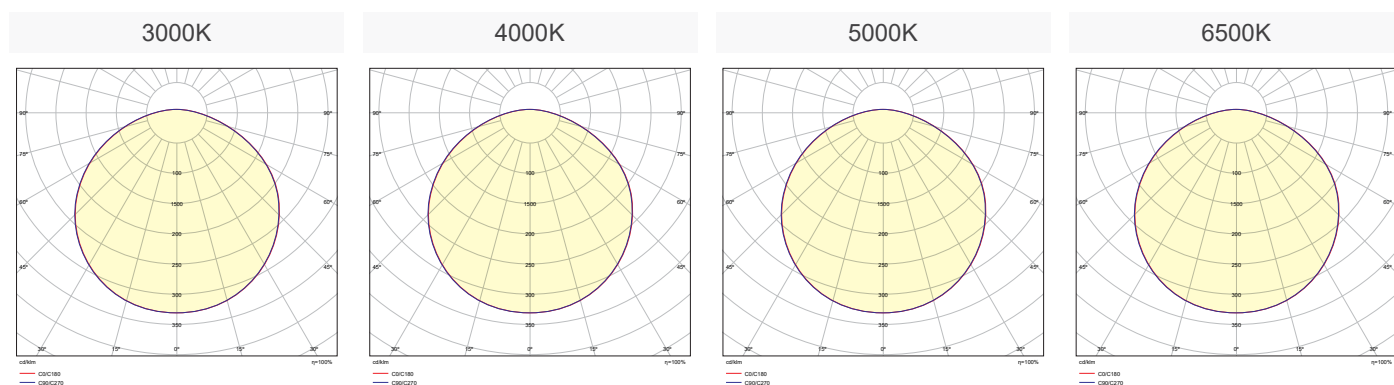

Wattage: 13.5 W/m

LIGHT DISTRIBUTION

NILE RECESSED 55×80 LUMEN OUTPUT TABLES

CATEGORY 1B 500mA (1B)	SKU	Length	Wattage	Lumens 3000K	Lumens 4000K	Lumens 5000K	Lumens 6500K
	T5580-RCS-1B-57cm	57cm	11.6	1960	2070	2070	2020
	T5580-RCS-1B-85cm	85cm	17.4	2940	3105	3105	3030
	T5580-RCS-1B-113cm	113cm	23.2	3920	4140	4140	4040
	T5580-RCS-1B-141cm	141cm	29	4900	5175	5175	5050
	T5580-RCS-1B-169cm	169cm	34.8	5880	6210	6210	6060
	T5580-RCS-1B-197cm	197cm	40.6	6860	7245	7245	7070
	T5580-RCS-1B-225cm	225cm	46.4	7840	8280	8280	8080
	T5580-RCS-1B-253cm	253cm	52.2	8820	9315	9315	9090
	T5580-RCS-1B-281cm	281cm	58	9800	10350	10350	10100
	T5580-RCS-1B-309cm	309cm	63.8	10780	11385	11385	11110
	T5580-RCS-1B-337cm	337cm	69.6	11760	12420	12420	12120
	T5580-RCS-1B-365cm	365cm	75.4	12740	13455	13455	13130
	T5580-RCS-1B-393cm	393cm	81.2	13720	14490	14490	14140
	T5580-RCS-1B-421cm	421cm	87	14700	15525	15525	15150
	T5580-RCS-1B-449cm	449cm	92.8	15680	16560	16560	16160

Wattage: 20 W/m

LIGHT DISTRIBUTION

NILE RECESSED 55×80 LUMEN OUTPUT TABLES

CATEGORY 2A 350mA (2A)	SKU	Length	Wattage	Lumens 3000K	Lumens 4000K	Lumens 5000K	Lumens 6500K
	T5580-RCS-2A-57cm	57cm	23.6	4080	4380	4380	4080
	T5580-RCS-2A-85cm	85cm	35.4	6120	6570	6570	6120
	T5580-RCS-2A-113cm	113cm	47.2	8160	8760	8760	8160
	T5580-RCS-2A-141cm	141cm	59	10200	10950	10950	10200
	T5580-RCS-2A-169cm	169cm	70.8	12240	13140	13140	12240
	T5580-RCS-2A-197cm	197cm	82.6	14280	15330	15330	14280
	T5580-RCS-2A-225cm	225cm	94.4	16320	17520	17520	16320
	T5580-RCS-2A-253cm	253cm	106.2	18360	19710	19710	18360
	T5580-RCS-2A-281cm	281cm	118	20400	21900	21900	20400
	T5580-RCS-2A-309cm	309cm	129.8	22440	24090	24090	22440
	T5580-RCS-2A-337cm	337cm	141.6	24480	26280	26280	24480
	T5580-RCS-2A-365cm	365cm	153.4	26520	28470	28470	26520
	T5580-RCS-2A-393cm	393cm	165.2	28560	30660	30660	28560
	T5580-RCS-2A-421cm	421cm	177	30600	32850	32850	30600
T5580-RCS-2A-449cm	449cm	188.8	32640	35040	35040	32640	