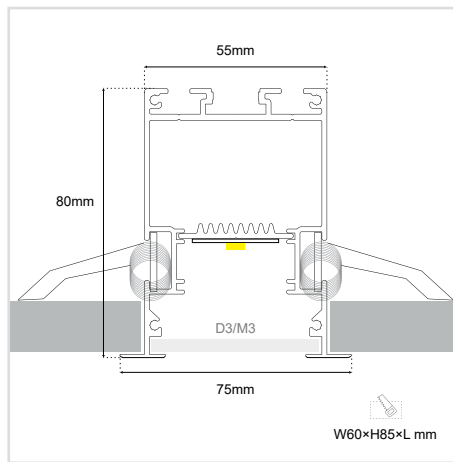

NILE RECESSED 55×80

SKU: T5580-RCS- XX-XX-XX-XX-XX-XX

ΠΕΡΙΕΧΟΜΕΝΑ / CONTENTS

DATASHEET 1
 PRODUCT CODE GENERATOR 2
 LUMEN OUTPUT TABLES 3
 MANUAL FOR RECESSED INSTALLATION 7

DATASHEET

GENERAL INFORMATION

APPLICATION	Indoor / Recessed
DIRECTION OF MOUNTING	Ceiling / Wall
MATERIAL	Extruded aluminium
PCB DETAILS	Zhaga-Compliant Dimensions
PROFILE DIMENSIONS (W×H)	55 × 80mm
IP RATING	IP20
CRI	Ra>80 (Ra>90 on request)
VOLTAGE	230VAC
LUMEN OUTPUT / W	Up to 195 Lm/W
LIFE TIME	72000 hours
WARRANTY	5 years
ORIGIN	Greece

Wattage: 20 W/m

LIGHT DISTRIBUTION

NILE RECESSED 55×80 LUMEN OUTPUT TABLES

CATEGORY 2A 350mA (2A)	SKU	Length	Wattage	Lumens 3000K	Lumens 4000K	Lumens 5000K	Lumens 6500K
	T5580-RCS-2A-57cm	57cm	23.6	4080	4380	4380	4080
	T5580-RCS-2A-85cm	85cm	35.4	6120	6570	6570	6120
	T5580-RCS-2A-113cm	113cm	47.2	8160	8760	8760	8160
	T5580-RCS-2A-141cm	141cm	59	10200	10950	10950	10200
	T5580-RCS-2A-169cm	169cm	70.8	12240	13140	13140	12240
	T5580-RCS-2A-197cm	197cm	82.6	14280	15330	15330	14280
	T5580-RCS-2A-225cm	225cm	94.4	16320	17520	17520	16320
	T5580-RCS-2A-253cm	253cm	106.2	18360	19710	19710	18360
	T5580-RCS-2A-281cm	281cm	118	20400	21900	21900	20400
	T5580-RCS-2A-309cm	309cm	129.8	22440	24090	24090	22440
	T5580-RCS-2A-337cm	337cm	141.6	24480	26280	26280	24480
	T5580-RCS-2A-365cm	365cm	153.4	26520	28470	28470	26520
	T5580-RCS-2A-393cm	393cm	165.2	28560	30660	30660	28560
	T5580-RCS-2A-421cm	421cm	177	30600	32850	32850	30600
T5580-RCS-2A-449cm	449cm	188.8	32640	35040	35040	32640	