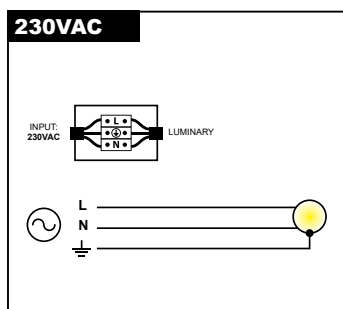

NILE RECESSED 55×80 MANUAL

ΟΔΗΓΙΕΣ ΕΓΚΑΤΑΣΤΑΣΗΣ INSTALLATION INSTRUCTIONS

ΣΗΜΑΝΤΙΚΟ:

Αυτό το εξάρτημα πρέπει να εγκατασταθεί από εξειδικευμένο ηλεκτρολόγο.

Η BarisLight δεν φέρει ευθύνη για τυχόν ζητήματα που προκύπτουν από ακατάλληλη εγκατάσταση που δεν συμμορφώνεται με τα τοπικά πρότυπα ασφαλείας.

Παρακαλούμε δώστε ένα αντίγραφο αυτών των οδηγιών στο άτομο που είναι υπεύθυνο για τη συντήρηση της εγκατάστασης.

IMPORTANT:

This luminaire must be installed by a qualified electrician.

Disclaimer:

BarisLight is not liable for any issues arising from improper installation that does not comply with local safety standards.

Instructions:

Please provide a copy of these instructions to the person responsible for maintaining the installation.

ΔΙΑΔΙΚΑΣΙΑ ΚΑΛΩΔΙΩΣΗΣ WIRING PROCEDURE

1. Κλείστε τον κεντρικό διακόπτη ρεύματος.
  2. Συνδέστε τα φωτιστικά στη μονάδα παροχής ρεύματος.
  3. Συνδέστε τη μονάδα τροφοδοσίας στο ηλεκτρικό δίκτυο.
  4. Ενεργοποιήστε τον κεντρικό διακόπτη ρεύματος.
1. Turn off the main power switch.
  2. Connect the luminaires to the power supply unit.
  3. Connect the power supply unit to the electrical network.
  4. Turn on the main power switch.

Σημείωση ασφαλείας: Βεβαιωθείτε ότι ο κεντρικός διακόπτης λειτουργίας είναι απενεργοποιημένος κατά τη διάρκεια όλων των διαδικασιών συντήρησης και εγκατάστασης.

Προειδοποίηση: Αποφύγετε τη σύνδεση πάρα πολλών φωτιστικών παράλληλα σε μία μόνο μονάδα τροφοδοσίας για να αποφευχθεί η υπερφόρτωση.

Safety Notice: Ensure the main power switch is turned off during all maintenance and installation procedures.

Warning: Avoid connecting too many luminaires in parallel to a single power supply unit to prevent overloading.