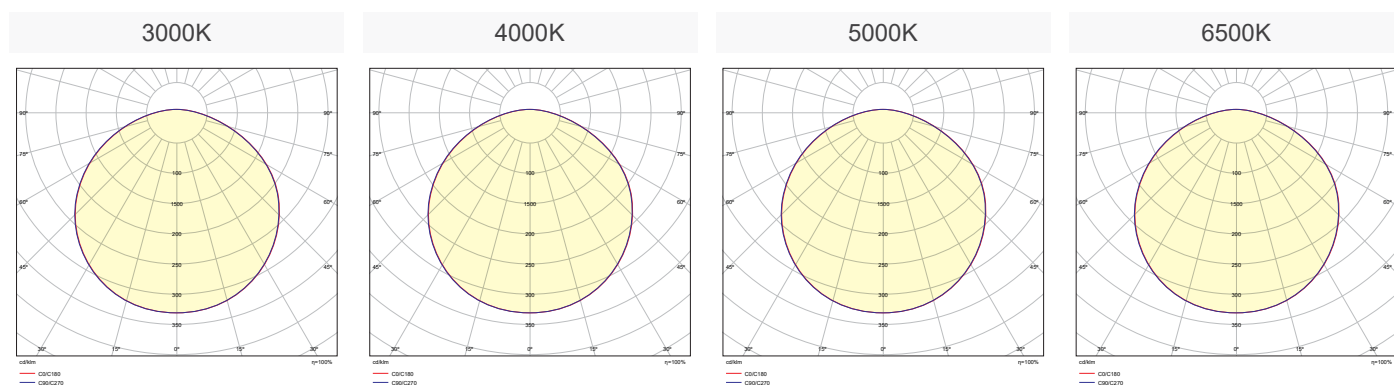

Wattage: 20 W/m

LIGHT DISTRIBUTION

NILE RECESSED 55×80 LUMEN OUTPUT TABLES

CATEGORY 2A 350mA (2A)	SKU	Length	Wattage	Lumens 3000K	Lumens 4000K	Lumens 5000K	Lumens 6500K
	T5580-RCS-2A-57cm	57cm	23.6	4080	4380	4380	4080
	T5580-RCS-2A-85cm	85cm	35.4	6120	6570	6570	6120
	T5580-RCS-2A-113cm	113cm	47.2	8160	8760	8760	8160
	T5580-RCS-2A-141cm	141cm	59	10200	10950	10950	10200
	T5580-RCS-2A-169cm	169cm	70.8	12240	13140	13140	12240
	T5580-RCS-2A-197cm	197cm	82.6	14280	15330	15330	14280
	T5580-RCS-2A-225cm	225cm	94.4	16320	17520	17520	16320
	T5580-RCS-2A-253cm	253cm	106.2	18360	19710	19710	18360
	T5580-RCS-2A-281cm	281cm	118	20400	21900	21900	20400
	T5580-RCS-2A-309cm	309cm	129.8	22440	24090	24090	22440
	T5580-RCS-2A-337cm	337cm	141.6	24480	26280	26280	24480
	T5580-RCS-2A-365cm	365cm	153.4	26520	28470	28470	26520
	T5580-RCS-2A-393cm	393cm	165.2	28560	30660	30660	28560
	T5580-RCS-2A-421cm	421cm	177	30600	32850	32850	30600
T5580-RCS-2A-449cm	449cm	188.8	32640	35040	35040	32640	

Wattage: 40.5 W/m

LIGHT DISTRIBUTION

NILE RECESSED 55×80 LUMEN OUTPUT TABLES

CATEGORY 2B 500mA (2B)	SKU	Length	Wattage	Lumens 3000K	Lumens 4000K	Lumens 5000K	Lumens 6500K
	T5580-RCS-2B-57cm	57cm	35	5700	6140	6140	5700
	T5580-RCS-2B-85cm	85cm	52.5	8550	9210	9210	8550
	T5580-RCS-2B-113cm	113cm	70	11400	12280	12280	11400
	T5580-RCS-2B-141cm	141cm	87.5	14250	15350	15350	14250
	T5580-RCS-2B-169cm	169cm	105	17100	18420	18420	17100
	T5580-RCS-2B-197cm	197cm	122.5	19950	21490	21490	19950
	T5580-RCS-2B-225cm	225cm	140	22800	24560	24560	22800
	T5580-RCS-2B-253cm	253cm	157.5	25650	27630	27630	25650
	T5580-RCS-2B-281cm	281cm	175	28500	30700	30700	28500
	T5580-RCS-2B-309cm	309cm	192.5	31350	33770	33770	31350
	T5580-RCS-2B-337cm	337cm	210	34200	36840	36840	34200
	T5580-RCS-2B-365cm	365cm	227.5	37050	39910	39910	37050
	T5580-RCS-2B-393cm	393cm	245	39900	42980	42980	39900
	T5580-RCS-2B-421cm	421cm	262.5	42750	46050	46050	42750
T5580-RCS-2B-449cm	449cm	280	45600	49120	49120	45600	