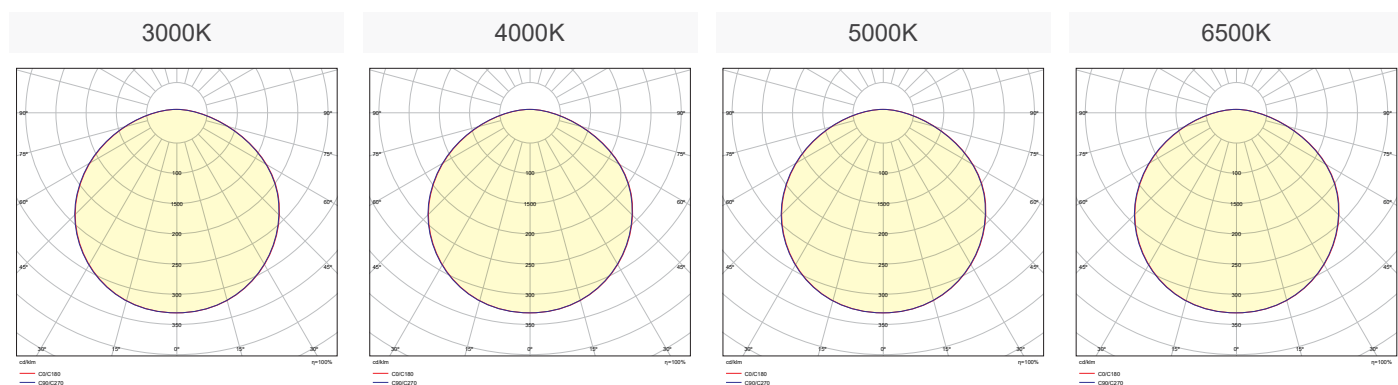

NILE RECESSED 55×80 LUMEN OUTPUT TABLES

CATEGORY 2B 500mA (2B)	SKU	Length	Wattage	Lumens 3000K	Lumens 4000K	Lumens 5000K	Lumens 6500K
	T5580-RCS-2B-57cm	57cm	35	5700	6140	6140	5700
	T5580-RCS-2B-85cm	85cm	52.5	8550	9210	9210	8550
	T5580-RCS-2B-113cm	113cm	70	11400	12280	12280	11400
	T5580-RCS-2B-141cm	141cm	87.5	14250	15350	15350	14250
	T5580-RCS-2B-169cm	169cm	105	17100	18420	18420	17100
	T5580-RCS-2B-197cm	197cm	122.5	19950	21490	21490	19950
	T5580-RCS-2B-225cm	225cm	140	22800	24560	24560	22800
	T5580-RCS-2B-253cm	253cm	157.5	25650	27630	27630	25650
	T5580-RCS-2B-281cm	281cm	175	28500	30700	30700	28500
	T5580-RCS-2B-309cm	309cm	192.5	31350	33770	33770	31350
	T5580-RCS-2B-337cm	337cm	210	34200	36840	36840	34200
	T5580-RCS-2B-365cm	365cm	227.5	37050	39910	39910	37050
	T5580-RCS-2B-393cm	393cm	245	39900	42980	42980	39900
	T5580-RCS-2B-421cm	421cm	262.5	42750	46050	46050	42750
T5580-RCS-2B-449cm	449cm	280	45600	49120	49120	45600	

Wattage: 60.5 W/m

LIGHT DISTRIBUTION