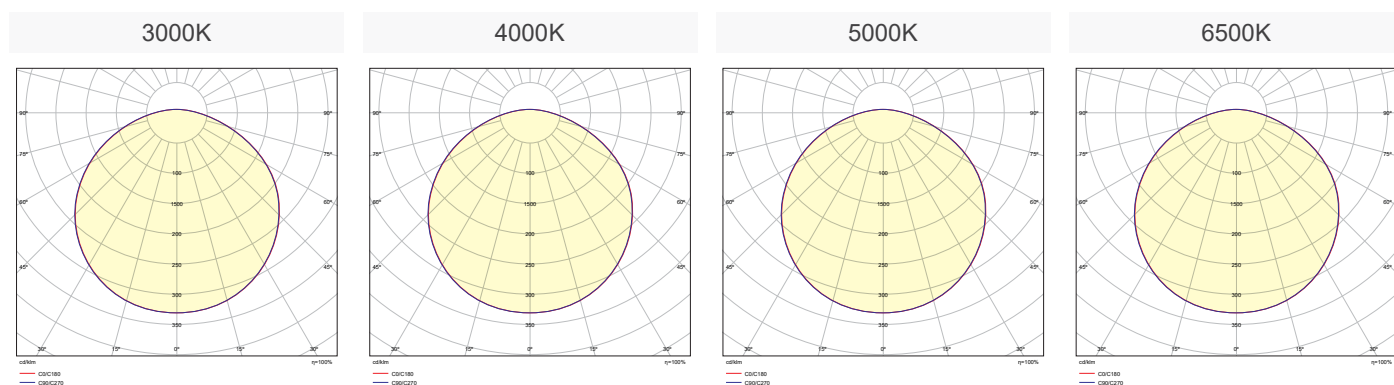

NILE RECESSED 55×80 LUMEN OUTPUT TABLES

CATEGORY 1A 350mA (1A)	SKU	Length	Wattage	Lumens 3000K	Lumens 4000K	Lumens 5000K	Lumens 6500K
	T5580-RCS-1A-57cm	57cm	7.8	1390	1470	1470	1440
	T5580-RCS-1A-85cm	85cm	11.7	2085	2205	2205	2160
	T5580-RCS-1A-113cm	113cm	15.6	2780	2940	2940	2880
	T5580-RCS-1A-141cm	141cm	19.5	3475	3675	3675	3600
	T5580-RCS-1A-169cm	169cm	23.4	4170	4410	4410	4320
	T5580-RCS-1A-197cm	197cm	27.3	4865	5145	5145	5040
	T5580-RCS-1A-225cm	225cm	31.2	5560	5880	5880	5760
	T5580-RCS-1A-253cm	253cm	35.1	6255	6615	6615	6480
	T5580-RCS-1A-281cm	281cm	39	6950	7350	7350	7200
	T5580-RCS-1A-309cm	309cm	42.9	7645	8085	8085	7920
	T5580-RCS-1A-337cm	337cm	46.8	8340	8820	8820	8640
	T5580-RCS-1A-365cm	365cm	50.7	9035	9555	9555	9360
	T5580-RCS-1A-393cm	393cm	54.6	9730	10290	10290	10080
	T5580-RCS-1A-421cm	421cm	58.5	10425	11025	11025	10800
T5580-RCS-1A-449cm	449cm	62.4	11120	11760	11760	11520	

Wattage: 13.5 W/m

LIGHT DISTRIBUTION