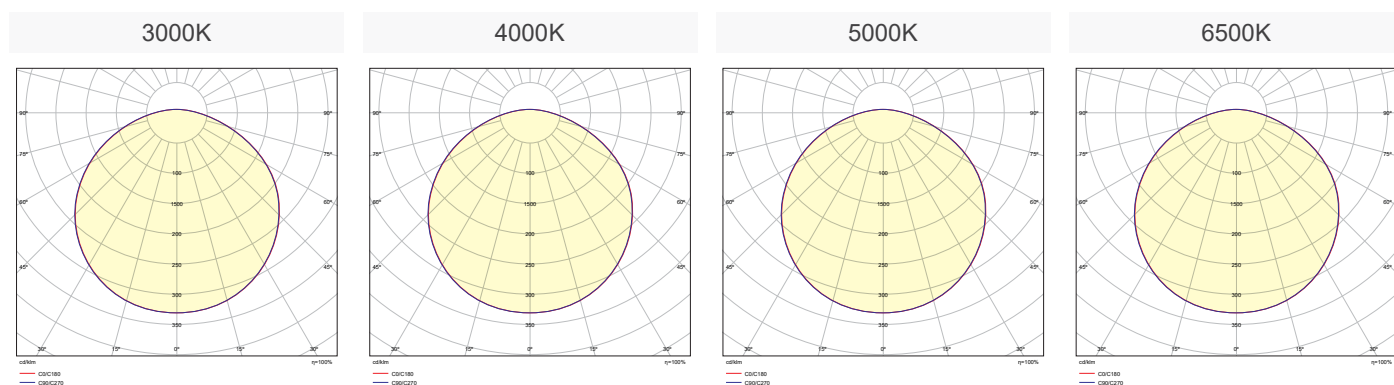

NILE SURFACE 55×80 LUMEN OUTPUT TABLES

CATEGORY 1A 350mA (1A)	SKU	Length	Wattage	Lumens 3000K	Lumens 4000K	Lumens 5000K	Lumens 6500K
	5580-SF-1A-60cm	60cm	7.8	1390	1470	1470	1440
	5580-SF-1A-88cm	88cm	11.7	2085	2205	2205	2160
	5580-SF-1A-116cm	116cm	15.6	2780	2940	2940	2880
	5580-SF-1A-144cm	144cm	19.5	3475	3675	3675	3600
	5580-SF-1A-172cm	172cm	23.4	4170	4410	4410	4320
	5580-SF-1A-200cm	200cm	27.3	4865	5145	5145	5040
	5580-SF-1A-228cm	228cm	31.2	5560	5880	5880	5760
	5580-SF-1A-256cm	256cm	35.1	6255	6615	6615	6480
	5580-SF-1A-284cm	284cm	39	6950	7350	7350	7200
	5580-SF-1A-312cm	312cm	42.9	7645	8085	8085	7920
	5580-SF-1A-340cm	340cm	46.8	8340	8820	8820	8640
	5580-SF-1A-368cm	368cm	50.7	9035	9555	9555	9360
	5580-SF-1A-396cm	396cm	54.6	9730	10290	10290	10080
	5580-SF-1A-424cm	424cm	58.5	10425	11025	11025	10800
5580-SF-1A-452cm	452cm	62.4	11120	11760	11760	11520	

Wattage: 13.5 W/m

LIGHT DISTRIBUTION

NILE SURFACE 55x80 LUMEN OUTPUT TABLES

CATEGORY 1B 500mA (1B)	SKU	Length	Wattage	Lumens 3000K	Lumens 4000K	Lumens 5000K	Lumens 6500K
	5580-SF-1B-60cm	60cm	11.6	1960	2070	2070	2020
	5580-SF-1B-88cm	88cm	17.4	2940	3105	3105	3030
	5580-SF-1B-116cm	116cm	23.2	3920	4140	4140	4040
	5580-SF-1B-144cm	144cm	29	4900	5175	5175	5050
	5580-SF-1B-172cm	172cm	34.8	5880	6210	6210	6060
	5580-SF-1B-200cm	200cm	40.6	6860	7245	7245	7070
	5580-SF-1B-228cm	228cm	46.4	7840	8280	8280	8080
	5580-SF-1B-256cm	256cm	52.2	8820	9315	9315	9090
	5580-SF-1B-284cm	284cm	58	9800	10350	10350	10100
	5580-SF-1B-312cm	312cm	63.8	10780	11385	11385	11110
	5580-SF-1B-340cm	340cm	69.6	11760	12420	12420	12120
	5580-SF-1B-368cm	368cm	75.4	12740	13455	13455	13130
	5580-SF-1B-396cm	396cm	81.2	13720	14490	14490	14140
	5580-SF-1B-424cm	424cm	87	14700	15525	15525	15150
	5580-SF-1B-452cm	452cm	92.8	15680	16560	16560	16160