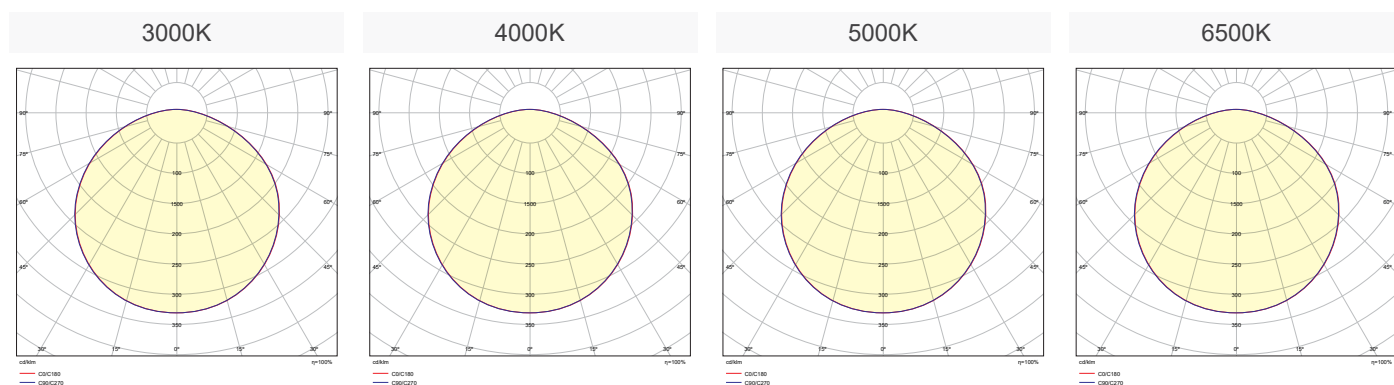

Wattage: 13.5 W/m

LIGHT DISTRIBUTION

NILE SURFACE 55x80 LUMEN OUTPUT TABLES

CATEGORY 1B 500mA (1B)	SKU	Length	Wattage	Lumens 3000K	Lumens 4000K	Lumens 5000K	Lumens 6500K
	5580-SF-1B-60cm	60cm	11.6	1960	2070	2070	2020
	5580-SF-1B-88cm	88cm	17.4	2940	3105	3105	3030
	5580-SF-1B-116cm	116cm	23.2	3920	4140	4140	4040
	5580-SF-1B-144cm	144cm	29	4900	5175	5175	5050
	5580-SF-1B-172cm	172cm	34.8	5880	6210	6210	6060
	5580-SF-1B-200cm	200cm	40.6	6860	7245	7245	7070
	5580-SF-1B-228cm	228cm	46.4	7840	8280	8280	8080
	5580-SF-1B-256cm	256cm	52.2	8820	9315	9315	9090
	5580-SF-1B-284cm	284cm	58	9800	10350	10350	10100
	5580-SF-1B-312cm	312cm	63.8	10780	11385	11385	11110
	5580-SF-1B-340cm	340cm	69.6	11760	12420	12420	12120
	5580-SF-1B-368cm	368cm	75.4	12740	13455	13455	13130
	5580-SF-1B-396cm	396cm	81.2	13720	14490	14490	14140
	5580-SF-1B-424cm	424cm	87	14700	15525	15525	15150
	5580-SF-1B-452cm	452cm	92.8	15680	16560	16560	16160

Wattage: 20 W/m

LIGHT DISTRIBUTION

NILE SURFACE 55×80 LUMEN OUTPUT TABLES

CATEGORY 2A 350mA (2A)	SKU	Length	Wattage	Lumens 3000K	Lumens 4000K	Lumens 5000K	Lumens 6500K
	5580-SF-2A-60cm	60cm	23.6	4080	4380	4380	4080
	5580-SF-2A-88cm	88cm	35.4	6120	6570	6570	6120
	5580-SF-2A-116cm	116cm	47.2	8160	8760	8760	8160
	5580-SF-2A-144cm	144cm	59	10200	10950	10950	10200
	5580-SF-2A-172cm	172cm	70.8	12240	13140	13140	12240
	5580-SF-2A-200cm	200cm	82.6	14280	15330	15330	14280
	5580-SF-2A-228cm	228cm	94.4	16320	17520	17520	16320
	5580-SF-2A-256cm	256cm	106.2	18360	19710	19710	18360
	5580-SF-2A-284cm	284cm	118	20400	21900	21900	20400
	5580-SF-2A-312cm	312cm	129.8	22440	24090	24090	22440
	5580-SF-2A-340cm	340cm	141.6	24480	26280	26280	24480
	5580-SF-2A-368cm	368cm	153.4	26520	28470	28470	26520
	5580-SF-2A-396cm	396cm	165.2	28560	30660	30660	28560
	5580-SF-2A-424cm	424cm	177	30600	32850	32850	30600
5580-SF-2A-452cm	452cm	188.8	32640	35040	35040	32640	