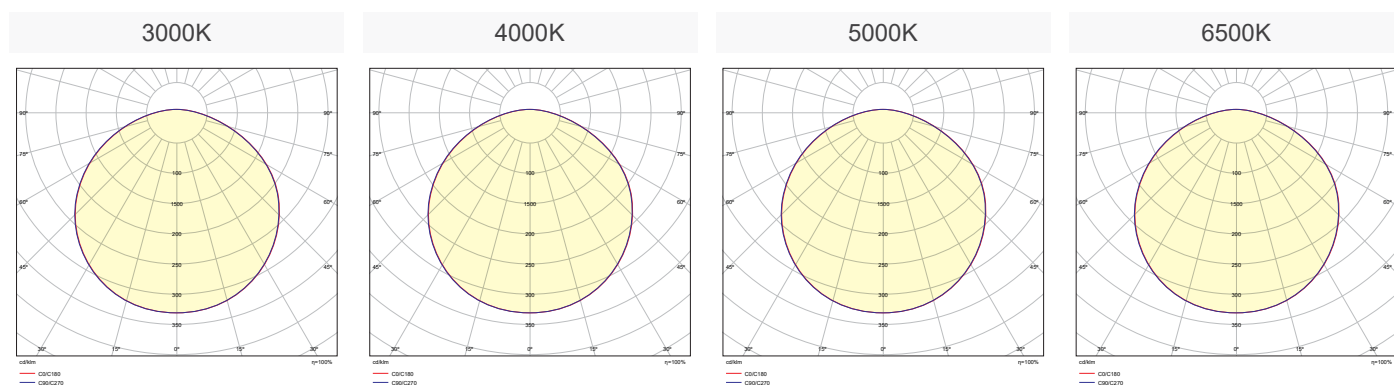

Wattage: 20 W/m

LIGHT DISTRIBUTION

NILE SURFACE 55×80 LUMEN OUTPUT TABLES

CATEGORY 2A 350mA (2A)	SKU	Length	Wattage	Lumens 3000K	Lumens 4000K	Lumens 5000K	Lumens 6500K
	5580-SF-2A-60cm	60cm	23.6	4080	4380	4380	4080
	5580-SF-2A-88cm	88cm	35.4	6120	6570	6570	6120
	5580-SF-2A-116cm	116cm	47.2	8160	8760	8760	8160
	5580-SF-2A-144cm	144cm	59	10200	10950	10950	10200
	5580-SF-2A-172cm	172cm	70.8	12240	13140	13140	12240
	5580-SF-2A-200cm	200cm	82.6	14280	15330	15330	14280
	5580-SF-2A-228cm	228cm	94.4	16320	17520	17520	16320
	5580-SF-2A-256cm	256cm	106.2	18360	19710	19710	18360
	5580-SF-2A-284cm	284cm	118	20400	21900	21900	20400
	5580-SF-2A-312cm	312cm	129.8	22440	24090	24090	22440
	5580-SF-2A-340cm	340cm	141.6	24480	26280	26280	24480
	5580-SF-2A-368cm	368cm	153.4	26520	28470	28470	26520
	5580-SF-2A-396cm	396cm	165.2	28560	30660	30660	28560
	5580-SF-2A-424cm	424cm	177	30600	32850	32850	30600
5580-SF-2A-452cm	452cm	188.8	32640	35040	35040	32640	

Wattage: 40.5 W/m

LIGHT DISTRIBUTION

NILE SURFACE 55×80 LUMEN OUTPUT TABLES

CATEGORY 2B 500mA (2B)	SKU	Length	Wattage	Lumens 3000K	Lumens 4000K	Lumens 5000K	Lumens 6500K
	5580-SF-2B-60cm	60cm	35	5700	6140	6140	5700
	5580-SF-2B-88cm	88cm	52.5	8550	9210	9210	8550
	5580-SF-2B-116cm	116cm	70	11400	12280	12280	11400
	5580-SF-2B-144cm	144cm	87.5	14250	15350	15350	14250
	5580-SF-2B-172cm	172cm	105	17100	18420	18420	17100
	5580-SF-2B-200cm	200cm	122.5	19950	21490	21490	19950
	5580-SF-2B-228cm	228cm	140	22800	24560	24560	22800
	5580-SF-2B-256cm	256cm	157.5	25650	27630	27630	25650
	5580-SF-2B-284cm	284cm	175	28500	30700	30700	28500
	5580-SF-2B-312cm	312cm	192.5	31350	33770	33770	31350
	5580-SF-2B-340cm	340cm	210	34200	36840	36840	34200
	5580-SF-2B-368cm	368cm	227.5	37050	39910	39910	37050
	5580-SF-2B-396cm	396cm	245	39900	42980	42980	39900
	5580-SF-2B-424cm	424cm	262.5	42750	46050	46050	42750
5580-SF-2B-452cm	452cm	280	45600	49120	49120	45600	