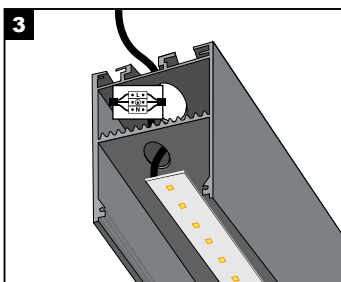

Παρακαλούμε δώστε ένα αντίγραφο αυτών των οδηγιών στο άτομο που είναι υπεύθυνο για τη συντήρηση της εγκατάστασης.

IMPORTANT:

This luminaire must be installed by a qualified electrician.

Disclaimer:

BarisLight is not liable for any issues arising from improper installation that does not comply with local safety standards.

Instructions:

Please provide a copy of these instructions to the person responsible for maintaining the installation.

Αφαιρέστε από το φωτιστικό το κάλυμμα και τις τάπες.
Remove from the luminaire the cover and the end caps.

Τρυπήστε την οροφή και περάστε μέσα από τις οπές το καλώδιο της παροχής ηλεκτρισμού.

Make holes on the ceiling and pass the power supply cables through them.

Συνδέστε το τροφοδοτικό με την παροχή ηλεκτρισμού.