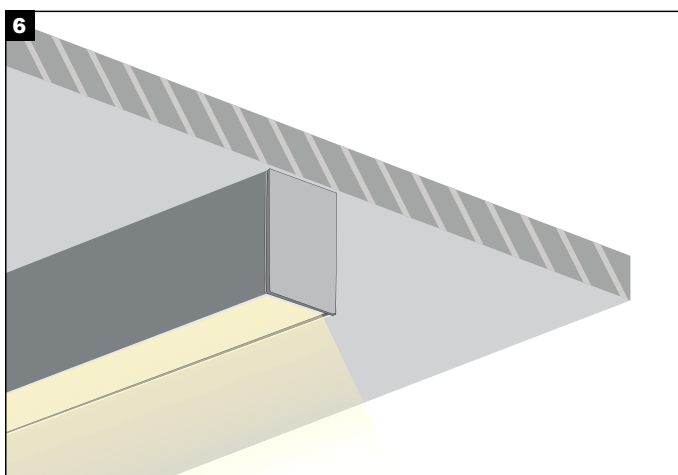

NILE SURFACE 55×80 MANUAL

Βιδώστε το φωτιστικό στην οροφή.
Screw the luminaire on the ceiling.

Τοποθετήστε το κάλυμμα στις αντίστοιχες εσοχές του προφίλ και σύρετε. Έπειτα, κλείστε εφαρμόζοντας τις τάπες.
Apply the cover in the profile niches and drag it inside. Then, close by applying the end caps.