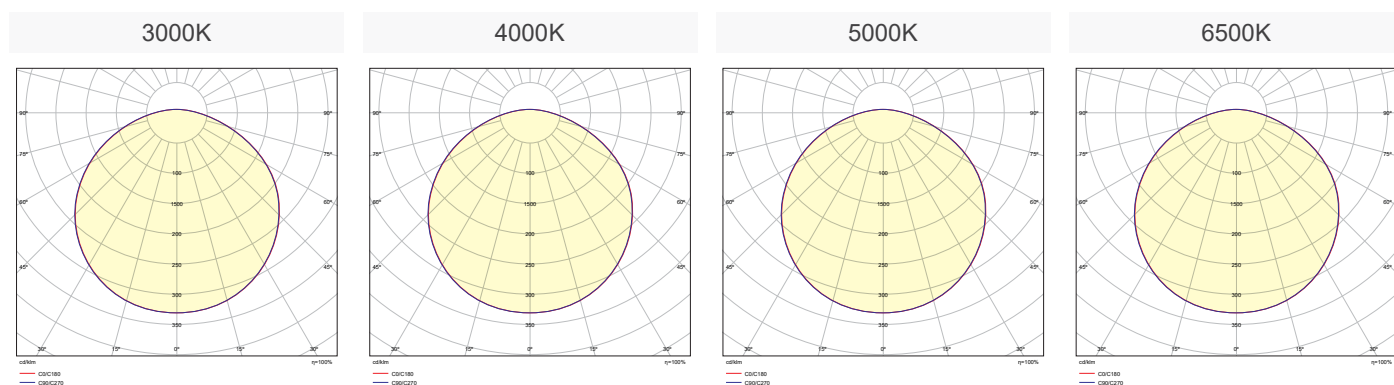

NILE SUSPENDED 55×80 LUMEN OUTPUT TABLES

CATEGORY 1A 350mA (1A)	SKU	Length	Wattage	Lumens 3000K	Lumens 4000K	Lumens 5000K	Lumens 6500K
	S5580-SPD-1A-59cm	59cm	7.8	1390	1470	1470	1440
	S5580-SPD-1A-87cm	87cm	11.7	2085	2205	2205	2160
	S5580-SPD-1A-115cm	115cm	15.6	2780	2940	2940	2880
	S5580-SPD-1A-143cm	143cm	19.5	3475	3675	3675	3600
	S5580-SPD-1A-171cm	171cm	23.4	4170	4410	4410	4320
	S5580-SPD-1A-199cm	199cm	27.3	4865	5145	5145	5040
	S5580-SPD-1A-227cm	227cm	31.2	5560	5880	5880	5760
	S5580-SPD-1A-255cm	255cm	35.1	6255	6615	6615	6480
	S5580-SPD-1A-283cm	283cm	39	6950	7350	7350	7200
	S5580-SPD-1A-311cm	311cm	42.9	7645	8085	8085	7920
	S5580-SPD-1A-339cm	339cm	46.8	8340	8820	8820	8640
	S5580-SPD-1A-367cm	367cm	50.7	9035	9555	9555	9360
	S5580-SPD-1A-395cm	395cm	54.6	9730	10290	10290	10080
	S5580-SPD-1A-423cm	423cm	58.5	10425	11025	11025	10800
S5580-SPD-1A-451cm	451cm	62.4	11120	11760	11760	11520	

Wattage: 13.5 W/m

LIGHT DISTRIBUTION