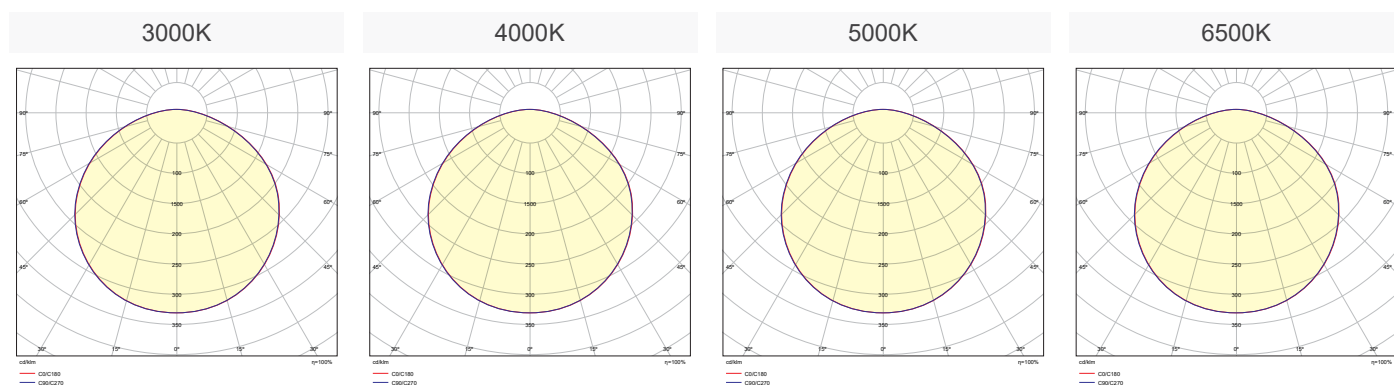

NILE SUSPENDED 55×80 LUMEN OUTPUT TABLES

CATEGORY 2A 350mA (2A)	SKU	Length	Wattage	Lumens 3000K	Lumens 4000K	Lumens 5000K	Lumens 6500K
	S5580-SPD-2A-59cm	59cm	23.6	4080	4380	4380	4080
	S5580-SPD-2A-87cm	87cm	35.4	6120	6570	6570	6120
	S5580-SPD-2A-115cm	115cm	47.2	8160	8760	8760	8160
	S5580-SPD-2A-143cm	143cm	59	10200	10950	10950	10200
	S5580-SPD-2A-171cm	171cm	70.8	12240	13140	13140	12240
	S5580-SPD-2A-199cm	199cm	82.6	14280	15330	15330	14280
	S5580-SPD-2A-227cm	227cm	94.4	16320	17520	17520	16320
	S5580-SPD-2A-255cm	255cm	106.2	18360	19710	19710	18360
	S5580-SPD-2A-283cm	283cm	118	20400	21900	21900	20400
	S5580-SPD-2A-311cm	311cm	129.8	22440	24090	24090	22440
	S5580-SPD-2A-339cm	339cm	141.6	24480	26280	26280	24480
	S5580-SPD-2A-367cm	367cm	153.4	26520	28470	28470	26520
	S5580-SPD-2A-395cm	395cm	165.2	28560	30660	30660	28560
	S5580-SPD-2A-423cm	423cm	177	30600	32850	32850	30600
S5580-SPD-2A-451cm	451cm	188.8	32640	35040	35040	32640	

Wattage: 40.5 W/m

LIGHT DISTRIBUTION