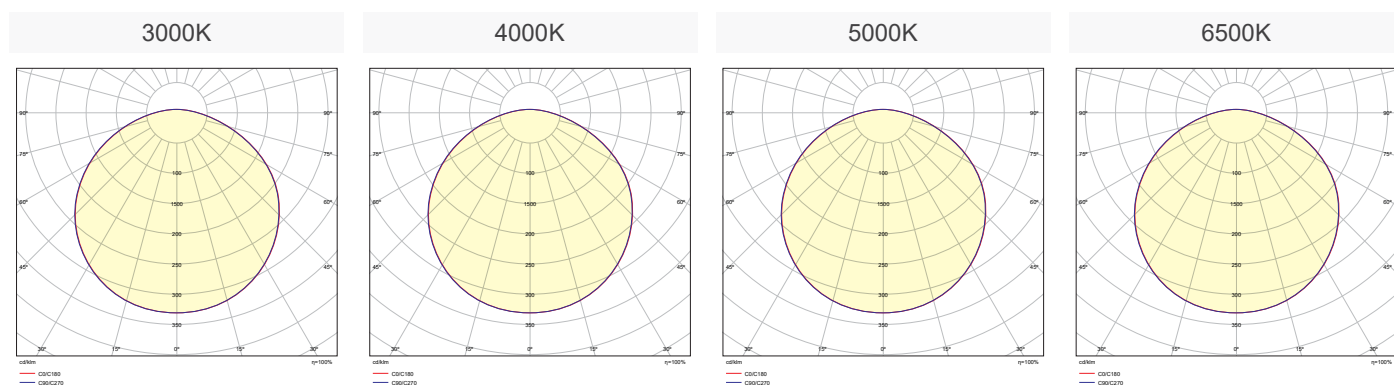

NILE SUSPENDED 55×80 LUMEN OUTPUT TABLES

CATEGORY 2B 500mA (2B)	SKU	Length	Wattage	Lumens 3000K	Lumens 4000K	Lumens 5000K	Lumens 6500K
	S5580-SPD-2B-59cm	59cm	35	5700	6140	6140	5700
	S5580-SPD-2B-87cm	87cm	52.5	8550	9210	9210	8550
	S5580-SPD-2B-115cm	115cm	70	11400	12280	12280	11400
	S5580-SPD-2B-143cm	143cm	87.5	14250	15350	15350	14250
	S5580-SPD-2B-171cm	171cm	105	17100	18420	18420	17100
	S5580-SPD-2B-199cm	199cm	122.5	19950	21490	21490	19950
	S5580-SPD-2B-227cm	227cm	140	22800	24560	24560	22800
	S5580-SPD-2B-255cm	255cm	157.5	25650	27630	27630	25650
	S5580-SPD-2B-283cm	283cm	175	28500	30700	30700	28500
	S5580-SPD-2B-311cm	311cm	192.5	31350	33770	33770	31350
	S5580-SPD-2B-339cm	339cm	210	34200	36840	36840	34200
	S5580-SPD-2B-367cm	367cm	227.5	37050	39910	39910	37050
	S5580-SPD-2B-395cm	395cm	245	39900	42980	42980	39900
	S5580-SPD-2B-423cm	423cm	262.5	42750	46050	46050	42750
S5580-SPD-2B-451cm	451cm	280	45600	49120	49120	45600	

Wattage: 60.5 W/m

LIGHT DISTRIBUTION