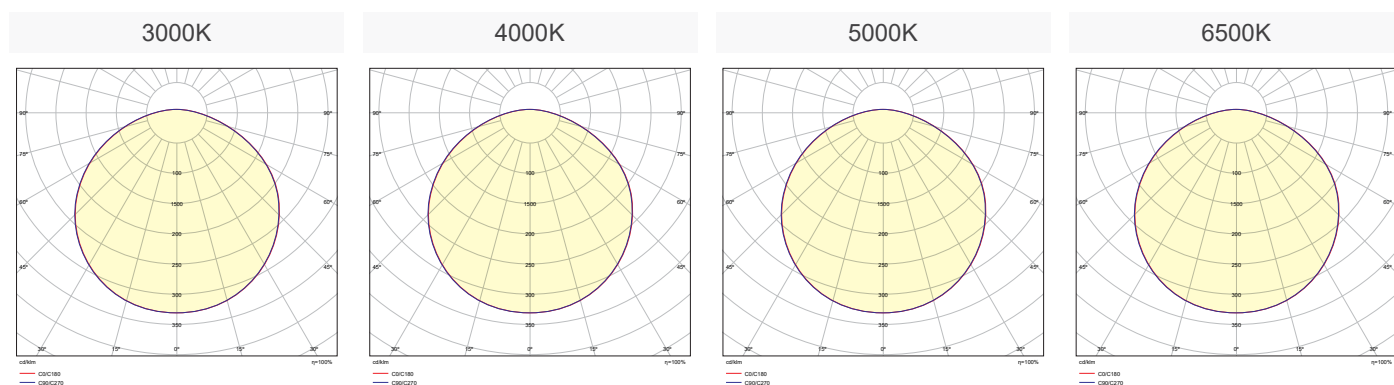

NILE SUSPENDED 55×80 LUMEN OUTPUT TABLES

CATEGORY 1B 500mA (1B)	SKU	Length	Wattage	Lumens 3000K	Lumens 4000K	Lumens 5000K	Lumens 6500K
	S5580-SPD-1B-59cm	59cm	11.6	1960	2070	2070	2020
	S5580-SPD-1B-87cm	87cm	17.4	2940	3105	3105	3030
	S5580-SPD-1B-115cm	115cm	23.2	3920	4140	4140	4040
	S5580-SPD-1B-143cm	143cm	29	4900	5175	5175	5050
	S5580-SPD-1B-171cm	171cm	34.8	5880	6210	6210	6060
	S5580-SPD-1B-199cm	199cm	40.6	6860	7245	7245	7070
	S5580-SPD-1B-227cm	227cm	46.4	7840	8280	8280	8080
	S5580-SPD-1B-255cm	255cm	52.2	8820	9315	9315	9090
	S5580-SPD-1B-283cm	283cm	58	9800	10350	10350	10100
	S5580-SPD-1B-311cm	311cm	63.8	10780	11385	11385	11110
	S5580-SPD-1B-339cm	339cm	69.6	11760	12420	12420	12120
	S5580-SPD-1B-367cm	367cm	75.4	12740	13455	13455	13130
	S5580-SPD-1B-395cm	395cm	81.2	13720	14490	14490	14140
	S5580-SPD-1B-423cm	423cm	87	14700	15525	15525	15150
	S5580-SPD-1B-451cm	451cm	92.8	15680	16560	16560	16160

Wattage: 20 W/m

LIGHT DISTRIBUTION