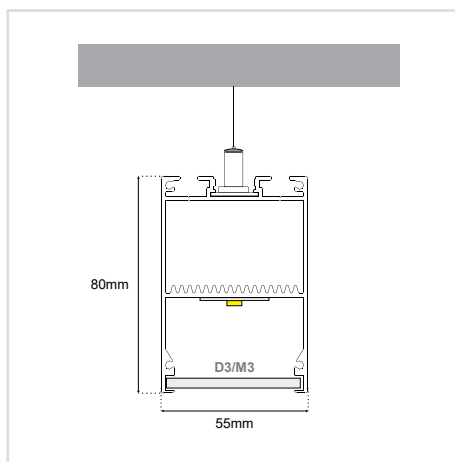

NILE SUSPENDED 55×80

ΠΕΡΙΕΧΟΜΕΝΑ / CONTENTS

DATASHEET	1
PRODUCT CODE GENERATOR	2
LUMEN OUTPUT TABLES	3
MANUAL	7

SKU: **S5580-SPD** - XX-XX-XX-XX-XX-XX

DATASHEET

GENERAL INFORMATION

APPLICATION	Indoor / Συσπενδεδ
DIRECTION OF MOUNTING	Ceiling
MATERIAL	Extruded aluminium
PCB DETAILS	Zhaga-Compliant Dimensions
PROFILE DIMENSIONS (W×H)	55 × 80mm
IP RATING	IP20
CRI	Ra>80 (Ra>90 on request)
VOLTAGE	230VAC
DIMMING OPTIONS	Push / DALI / TRIAC 0/1-10V / CASAMBI / Analog 0/1-10V
LUMEN OUTPUT / W	Up to 195 Lm/W
LIFE TIME	72000 hours
WARRANTY	5 years
ORIGIN	Greece

1A (13,5 W/m) | 1B (20 W/m)

2A (40,5 W/m) | 2B (60,5 W/m)

c. ΜΗΚΟΣ | LENGTH

Διατίθεται και σε μήκη πολλαπλάσια των 14 εκατοστών έως ~600cm. | Available in lengths multiple of 14 centimeters up to ~600cm.

Wattage: 20 W/m

LIGHT DISTRIBUTION

NILE SUSPENDED 55×80 LUMEN OUTPUT TABLES

CATEGORY 2A 350mA (2A)	SKU	Length	Wattage	Lumens 3000K	Lumens 4000K	Lumens 5000K	Lumens 6500K
	S5580-SPD-2A-59cm	59cm	23.6	4080	4380	4380	4080
	S5580-SPD-2A-87cm	87cm	35.4	6120	6570	6570	6120
	S5580-SPD-2A-115cm	115cm	47.2	8160	8760	8760	8160
	S5580-SPD-2A-143cm	143cm	59	10200	10950	10950	10200
	S5580-SPD-2A-171cm	171cm	70.8	12240	13140	13140	12240
	S5580-SPD-2A-199cm	199cm	82.6	14280	15330	15330	14280
	S5580-SPD-2A-227cm	227cm	94.4	16320	17520	17520	16320
	S5580-SPD-2A-255cm	255cm	106.2	18360	19710	19710	18360
	S5580-SPD-2A-283cm	283cm	118	20400	21900	21900	20400
	S5580-SPD-2A-311cm	311cm	129.8	22440	24090	24090	22440
	S5580-SPD-2A-339cm	339cm	141.6	24480	26280	26280	24480
	S5580-SPD-2A-367cm	367cm	153.4	26520	28470	28470	26520
	S5580-SPD-2A-395cm	395cm	165.2	28560	30660	30660	28560
	S5580-SPD-2A-423cm	423cm	177	30600	32850	32850	30600
S5580-SPD-2A-451cm	451cm	188.8	32640	35040	35040	32640	