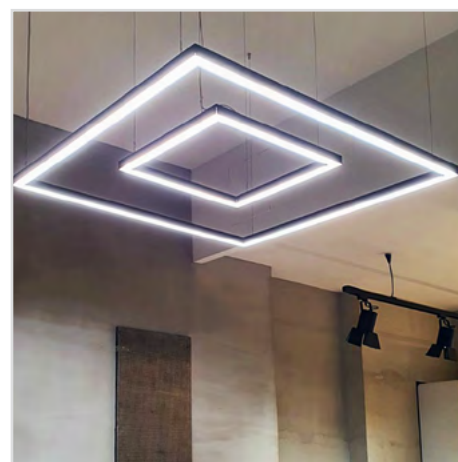

DATASHEET

GENERAL INFORMATION

APPLICATION	Indoor / Συσπενδεδ
DIRECTION OF MOUNTING	Ceiling
MATERIAL	Extruded aluminium
PCB DETAILS	Zhaga-Compliant Dimensions
PROFILE DIMENSIONS (W×H)	55 × 80mm
IP RATING	IP20
CRI	Ra>80 (Ra>90 on request)
VOLTAGE	230VAC
DIMMING OPTIONS	Push / DALI / TRIAC 0/1-10V / CASAMBI / Analog 0/1-10V
LUMEN OUTPUT / W	Up to 195 Lm/W
LIFE TIME	72000 hours
WARRANTY	5 years
ORIGIN	Greece