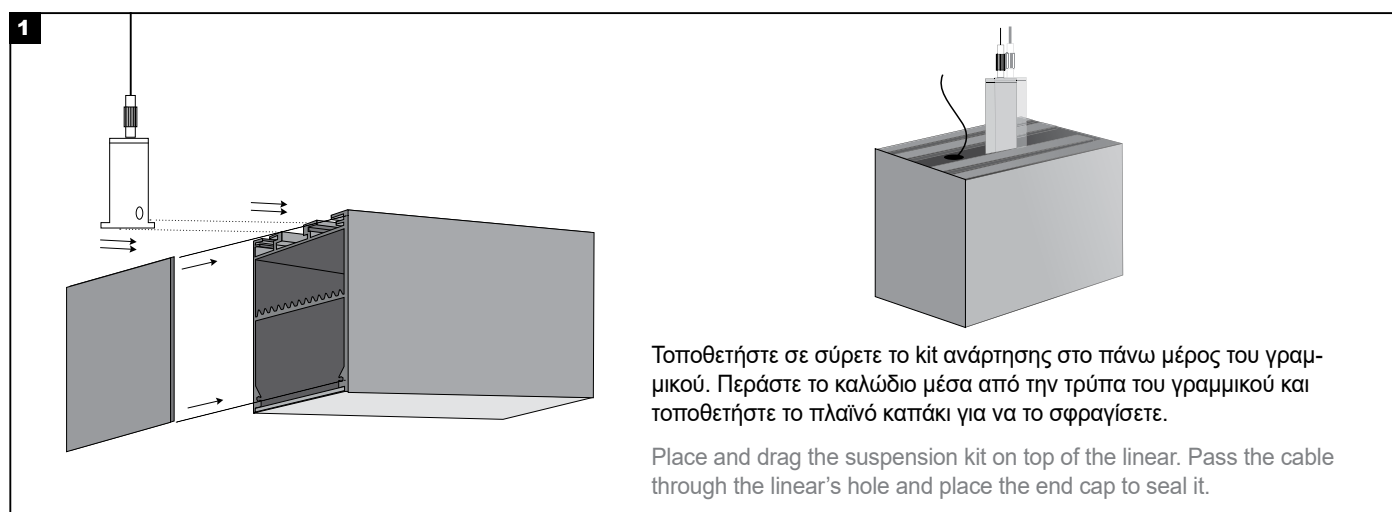

NILE SUSPENDED 55×80 MANUAL

ΟΔΗΓΙΕΣ ΕΓΚΑΤΑΣΤΑΣΗΣ INSTALLATION INSTRUCTIONS

ΣΗΜΑΝΤΙΚΟ:

Αυτό το εξάρτημα πρέπει να εγκατασταθεί από εξειδικευμένο ηλεκτρολόγο.

Η BarisLight δεν φέρει ευθύνη για τυχόν ζητήματα που προκύπτουν από ακατάλληλη εγκατάσταση που δεν συμμορφώνεται με τα τοπικά πρότυπα ασφαλείας.

Παρακαλούμε δώστε ένα αντίγραφο αυτών των οδηγιών στο άτομο που είναι υπεύθυνο για τη συντήρηση της εγκατάστασης.

IMPORTANT:

This luminaire must be installed by a qualified electrician.

Disclaimer:

BarisLight is not liable for any issues arising from improper installation that does not comply with local safety standards.

Instructions:

Please provide a copy of these instructions to the person responsible for maintaining the installation.