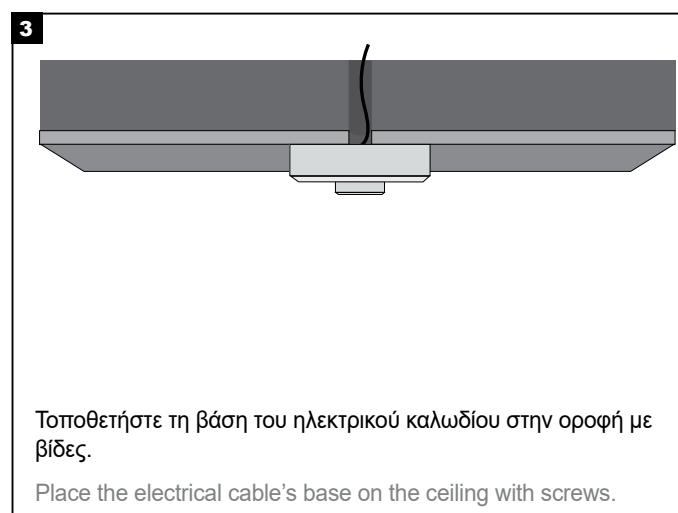

NILE SUSPENDED 55×80 MANUAL

ΟΔΗΓΙΕΣ ΕΓΚΑΤΑΣΤΑΣΗΣ INSTALLATION INSTRUCTIONS

ΣΗΜΑΝΤΙΚΟ:

Αυτό το εξάρτημα πρέπει να εγκατασταθεί από εξειδικευμένο ηλεκτρολόγο.

Η BarisLight δεν φέρει ευθύνη για τυχόν ζητήματα που προκύπτουν από ακατάλληλη εγκατάσταση που δεν συμμορφώνεται με τα τοπικά πρότυπα ασφαλείας.

Παρακαλούμε δώστε ένα αντίγραφο αυτών των οδηγιών στο άτομο που είναι υπεύθυνο για τη συντήρηση της εγκατάστασης.

IMPORTANT:

This luminaire must be installed by a qualified electrician.

Disclaimer:

BarisLight is not liable for any issues arising from improper installation that does not comply with local safety standards.

Instructions:

Please provide a copy of these instructions to the person responsible for maintaining the installation.