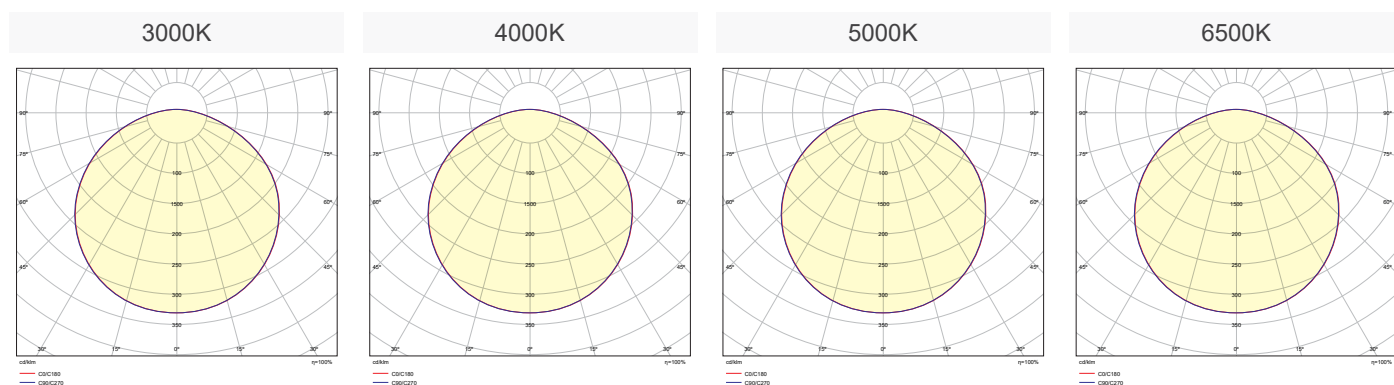

Wattage: 13.5 W/m

LIGHT DISTRIBUTION

NILE SUSPENDED 55×80 LUMEN OUTPUT TABLES

CATEGORY 1B 500mA (1B)	SKU	Length	Wattage	Lumens 3000K	Lumens 4000K	Lumens 5000K	Lumens 6500K
	S5580-SPD-1B-59cm	59cm	11.6	1960	2070	2070	2020
	S5580-SPD-1B-87cm	87cm	17.4	2940	3105	3105	3030
	S5580-SPD-1B-115cm	115cm	23.2	3920	4140	4140	4040
	S5580-SPD-1B-143cm	143cm	29	4900	5175	5175	5050
	S5580-SPD-1B-171cm	171cm	34.8	5880	6210	6210	6060
	S5580-SPD-1B-199cm	199cm	40.6	6860	7245	7245	7070
	S5580-SPD-1B-227cm	227cm	46.4	7840	8280	8280	8080
	S5580-SPD-1B-255cm	255cm	52.2	8820	9315	9315	9090
	S5580-SPD-1B-283cm	283cm	58	9800	10350	10350	10100
	S5580-SPD-1B-311cm	311cm	63.8	10780	11385	11385	11110
	S5580-SPD-1B-339cm	339cm	69.6	11760	12420	12420	12120
	S5580-SPD-1B-367cm	367cm	75.4	12740	13455	13455	13130
	S5580-SPD-1B-395cm	395cm	81.2	13720	14490	14490	14140
	S5580-SPD-1B-423cm	423cm	87	14700	15525	15525	15150
	S5580-SPD-1B-451cm	451cm	92.8	15680	16560	16560	16160