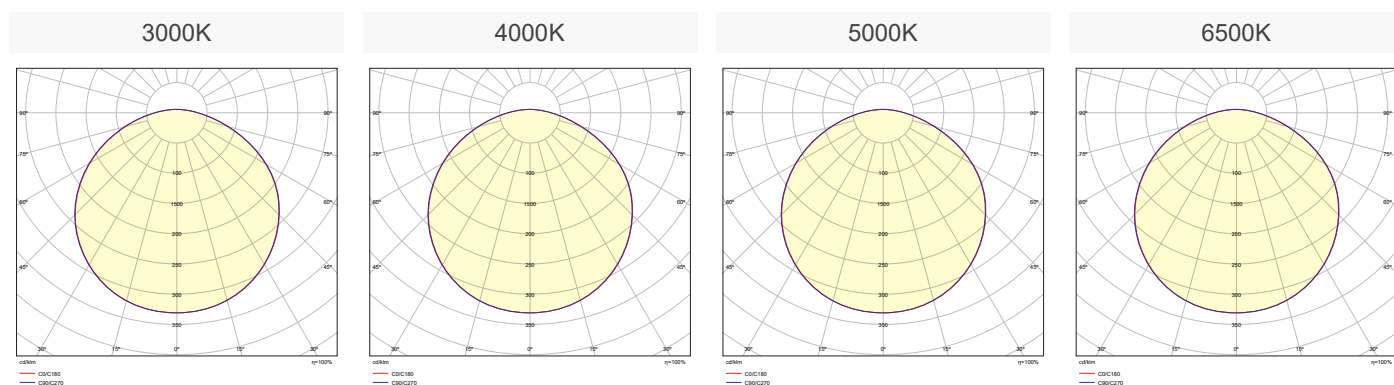

Wattage: 13.5 W/m

LIGHT DISTRIBUTION

NILE SUSPENDED 55×80 LUMEN OUTPUT TABLES

CATEGORY 1B 500mA (1B)	SKU	Length	Wattage	Lumens 3000K	Lumens 4000K	Lumens 5000K	Lumens 6500K
	S5580-SPD-1B-59cm	59cm	11.6	1960	2070	2070	2020
	S5580-SPD-1B-87cm	87cm	17.4	2940	3105	3105	3030
	S5580-SPD-1B-115cm	115cm	23.2	3920	4140	4140	4040
	S5580-SPD-1B-143cm	143cm	29	4900	5175	5175	5050
	S5580-SPD-1B-171cm	171cm	34.8	5880	6210	6210	6060
	S5580-SPD-1B-199cm	199cm	40.6	6860	7245	7245	7070
	S5580-SPD-1B-227cm	227cm	46.4	7840	8280	8280	8080
	S5580-SPD-1B-255cm	255cm	52.2	8820	9315	9315	9090
	S5580-SPD-1B-283cm	283cm	58	9800	10350	10350	10100
	S5580-SPD-1B-311cm	311cm	63.8	10780	11385	11385	11110
	S5580-SPD-1B-339cm	339cm	69.6	11760	12420	12420	12120
	S5580-SPD-1B-367cm	367cm	75.4	12740	13455	13455	13130
	S5580-SPD-1B-395cm	395cm	81.2	13720	14490	14490	14140
	S5580-SPD-1B-423cm	423cm	87	14700	15525	15525	15150
	S5580-SPD-1B-451cm	451cm	92.8	15680	16560	16560	16160

Wattage: 20 W/m

LIGHT DISTRIBUTION

NILE SUSPENDED 55×80 LUMEN OUTPUT TABLES

CATEGORY 2A 350mA (2A)	SKU	Length	Wattage	Lumens 3000K	Lumens 4000K	Lumens 5000K	Lumens 6500K
	S5580-SPD-2A-59cm	59cm	23.6	4080	4380	4380	4080
	S5580-SPD-2A-87cm	87cm	35.4	6120	6570	6570	6120
	S5580-SPD-2A-115cm	115cm	47.2	8160	8760	8760	8160
	S5580-SPD-2A-143cm	143cm	59	10200	10950	10950	10200
	S5580-SPD-2A-171cm	171cm	70.8	12240	13140	13140	12240
	S5580-SPD-2A-199cm	199cm	82.6	14280	15330	15330	14280
	S5580-SPD-2A-227cm	227cm	94.4	16320	17520	17520	16320
	S5580-SPD-2A-255cm	255cm	106.2	18360	19710	19710	18360
	S5580-SPD-2A-283cm	283cm	118	20400	21900	21900	20400
	S5580-SPD-2A-311cm	311cm	129.8	22440	24090	24090	22440
	S5580-SPD-2A-339cm	339cm	141.6	24480	26280	26280	24480
	S5580-SPD-2A-367cm	367cm	153.4	26520	28470	28470	26520
	S5580-SPD-2A-395cm	395cm	165.2	28560	30660	30660	28560
	S5580-SPD-2A-423cm	423cm	177	30600	32850	32850	30600
S5580-SPD-2A-451cm	451cm	188.8	32640	35040	35040	32640	