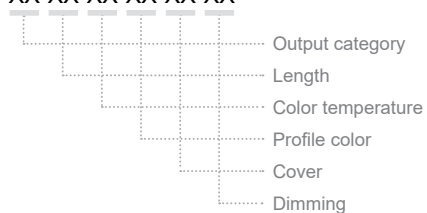

NILE SUSPENDED 55×80

ΠΕΡΙΕΧΟΜΕΝΑ / CONTENTS

DATASHEET	1
PRODUCT CODE GENERATOR	2
LUMEN OUTPUT TABLES	3
MANUAL	7

SKU: **S5580-SPD** - XX-XX-XX-XX-XX-XX

DATASHEET

GENERAL INFORMATION

APPLICATION	Indoor / Συσπενδεδ
DIRECTION OF MOUNTING	Ceiling
MATERIAL	Extruded aluminium
PCB DETAILS	Zhaga-Compliant Dimensions
PROFILE DIMENSIONS (W×H)	55 × 80mm
IP RATING	IP20
CRI	Ra>80 (Ra>90 on request)
VOLTAGE	230VAC
DIMMING OPTIONS	Push / DALI / TRIAC 0/1-10V / CASAMBI / Analog 0/1-10V
LUMEN OUTPUT / W	Up to 195 Lm/W
LIFE TIME	72000 hours
WARRANTY	5 years
ORIGIN	Greece

NILE SUSPENDED 55×80 PRODUCT CODE GENERATOR

a. S5580-SPD-

b. ΚΑΤΗΓΟΡΙΑ ΑΠΟΔΟΣΗΣ | OUTPUT CATEGORY

Ανατρέξτε στους πίνακες απόδοσης και διαλέξτε την απόδοση που απαιτεί ο χώρος σας.
 Η ισχύς προκύπτει από την κατηγορία απόδοσης (1A / 1B / 2A / 2B) και από τη θερμοκρασία φωτός (3000K / 4000K / 5000K / 6500K) που θα επιλέξετε.