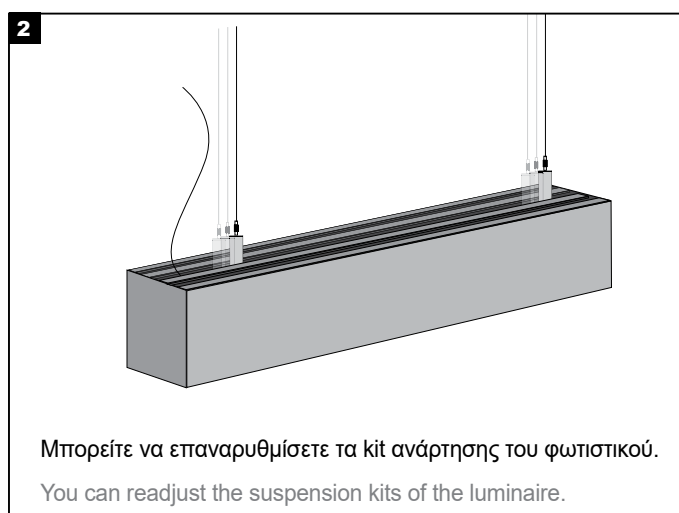

NILE SUSPENDED 55×80 MANUAL

ΟΔΗΓΙΕΣ ΕΓΚΑΤΑΣΤΑΣΗΣ INSTALLATION INSTRUCTIONS

ΣΗΜΑΝΤΙΚΟ:

Αυτό το εξάρτημα πρέπει να εγκατασταθεί από εξειδικευμένο ηλεκτρολόγο.

Η BarisLight δεν φέρει ευθύνη για τυχόν ζητήματα που προκύπτουν από ακατάλληλη εγκατάσταση που δεν συμμορφώνεται με τα τοπικά πρότυπα ασφαλείας.

Παρακαλούμε δώστε ένα αντίγραφο αυτών των οδηγιών στο άτομο που είναι υπεύθυνο για τη συντήρηση της εγκατάστασης.

IMPORTANT:

This luminaire must be installed by a qualified electrician.

Disclaimer:

BarisLight is not liable for any issues arising from improper installation that does not comply with local safety standards.

Instructions:

Please provide a copy of these instructions to the person responsible for maintaining the installation.