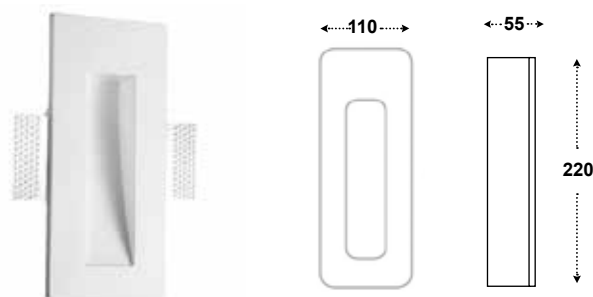

OMNI C1 WALL LAMP GYPSUM MR11 GU4

Μοντέρνα, minimal και διακριτικά - "Gypsum Lights". Ο γύψος είναι ένα φιλικό προς το περιβάλλον, φυσικό υλικό και μπορεί να χρησιμοποιηθεί ως καλλιτεχνική αφή που αφήνει μια γυαλισμένη, μεταξωτή επιφάνεια με φυσικό σχήμα.

Χάρη στο υλικό τους μπορείτε να τοποθετήσετε το φως στο ταβάνι ή στον τοίχο με τέλειο και γρήγορο τρόπο, χωρίς γραμμές που να διαχωρίζουν το εξάρτημα από το περιβάλλον του, αφήνοντας ένα απαλό τελείωμα χωρίς κόψιμο, καθαρό εσωτερικό.

Thanks to their material you can finish up the fitting in the ceiling or wall in a perfect and rapid manner with no lines separating the fitting from its surrounding, leaving a smooth, trimless finish, neat interior.

incl. cable YES

electric gear NO

life time 50.000 hrs

warranty 3 years

weight 700gr

origin Made in Greece

visible dimensions

WxHxL 110 x 220 x 55 mm