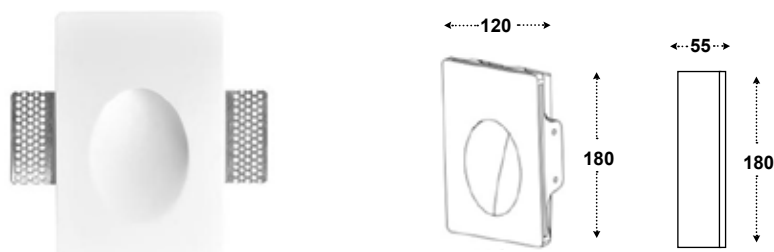

OMNI C2 WALL LAMP GYPSUM LED 1W

Μοντέρνα, minimal και διακριτικά - "Gypsum Lights". Ο γύψος είναι ένα φιλικό προς το περιβάλλον, φυσικό υλικό και μπορεί να χρησιμοποιηθεί ως καλλιτεχνική αφή που αφήνει μια γυαλισμένη, μεταξωτή επιφάνεια με φυσικό σχήμα.

Χάρη στο υλικό τους μπορείτε να τοποθετήσετε το φως στο ταβάνι ή στον τοίχο με τέλειο και γρήγορο τρόπο, χωρίς γραμμές που να διαχωρίζουν το εξάρτημα από το περιβάλλον του, αφήνοντας ένα απαλό τελείωμα χωρίς κόψιμο, καθαρό εσωτερικό.

Thanks to their material you can finish up the fitting in the ceiling or wall in a perfect and rapid manner with no lines separating the fitting from its surrounding, leaving a smooth, trimless finish, neat interior.