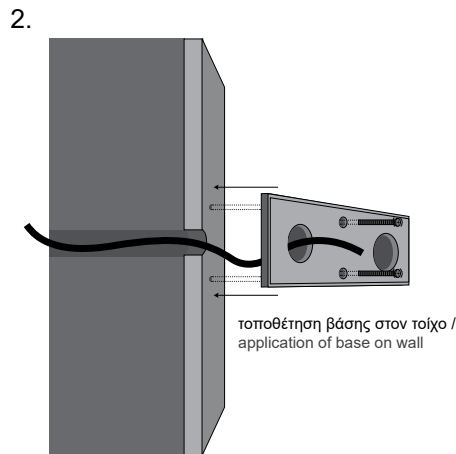

Material	Color	Wattage	CCT	CRI	Beam angle	Voltage	IP	Dimmable
Aluminium (01)	Anodised (AN)	0.5W (05W)	2700K (27K)	Ra80 (80)	Diffuse (DF)	12VDC (V1)	IP20 (20)	Yes (D)
Inox (02)	Black (BL)	1W (1W)	3000K (30K)	Ra90 (90)	8° (8D)	24VDC (V2)	IP54 (54)	No (L)
Brass (03)	White (WH) RAL colors (RL)	2W (2W)	4000K (40K)		15° (15D)	230VAC (V3)	IP65 (65)	
		2.5W (25W)	5000K (50K)		20° (20D)	12/24V (V4)		
		3W (3W)	6000K (60K)		25° (25D)	350mA (V5)		
			(R)/(G)/(B)/(A)		36° (36D)	500mA (V6)		
			RGB (C1)		45° (45D)	700mA (V7)		
						60° (60D)		
				80° (80D)				

Δημιουργία Κωδικού προϊόντος / Product Code generator

**OV2 - material - color - wattage - CCT - CRI - beam angle - voltage - IP - dimmable**

(ex. OV2-01-AN-1W-27K-80-8D-V1-54-D for Oval 2 Aluminium Anodised 1W 2700K Ra80 8° 12VDC IP54 Dimmable)

## OVAL 2 / Manual

1. ΠΡΟΕΤΟΙΜΑΣΙΑ ΓΙΑ ΕΦΑΡΜΟΓΗ ΣΤΟΝ ΤΟΙΧΟ / PREPARATION FOR WALL APPLICATION
2. ΤΟΠΟΘΕΤΗΣΗ ΒΑΣΗΣ ΣΤΟΝ ΤΟΙΧΟ / APPLICATION OF BASE ON WALL
3. ΚΑΝΕΤΕ ΤΗΝ ΗΛΕΚΤΡΙΚΗ ΣΥΝΔΕΣΗ / MAKE THE ELECTRICAL CONNECTION
4. ΤΟΠΟΘΕΤΗΣΗ ΤΟΥ ΦΩΤΙΣΤΙΚΟΥ / PLACE THE LUMINARY