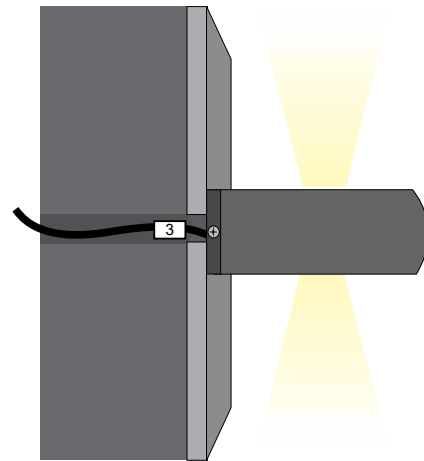

4. Εφαρμογή στον τοίχο /
  Application on the wall