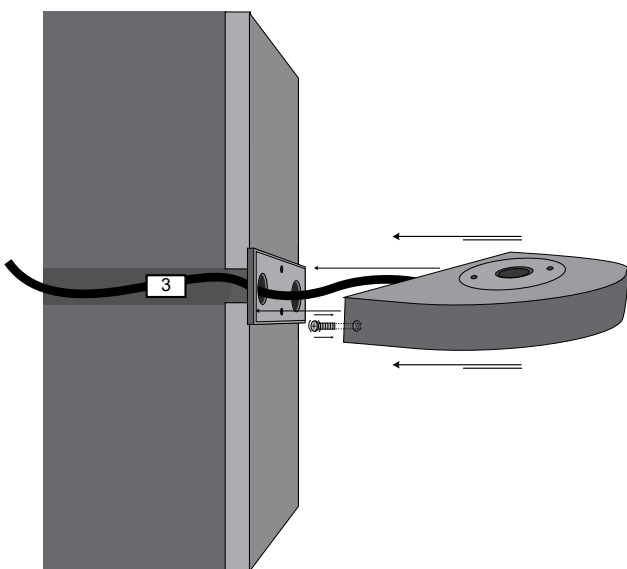

4. Εφαρμογή στον τοίχο /
  Application on the wall