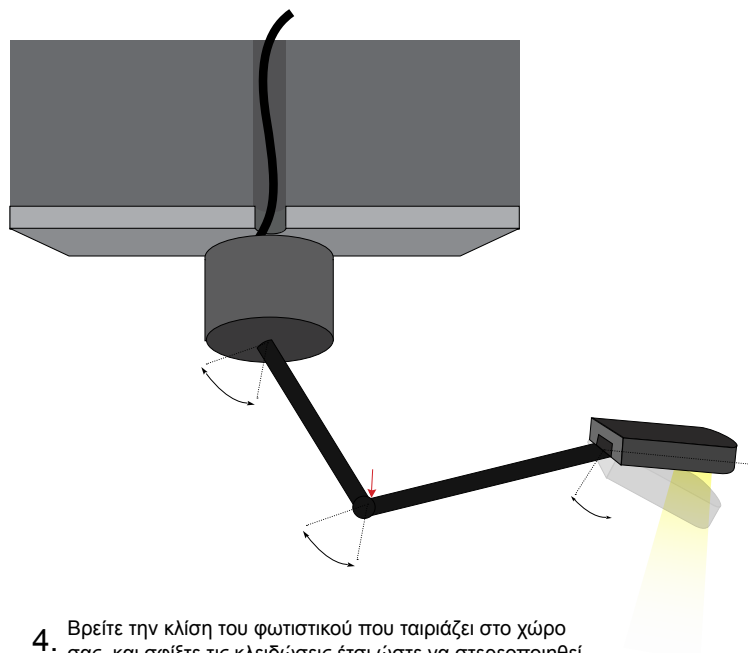

Product code generator

OV3BRW - material - height - color - wattage - CCT - CRI - beam angle - Voltage - dimmable

(ex. OV3BRW-01-H500-BL-3W-27K-80-15D-V1-D) for Oval Branch 3L Wall 39x150 Aluminium 500mm Black 3W 2700K Ra80 15° 12V Dimmable)

OVAL BRANCH 3L 39x150 WALL / Manual

1. Τοποθετήστε τη βάση στην οροφή. / Place the base on the ceiling.

2.

Συνδέστε το καλώδιο του φωτιστικού με την ηλεκτρική παροχή. Η σύνδεση πρέπει να είναι στεγανή. / Connect the cable of the luminaire with the electrical supply. The connection must be sealed.

3. Βιδώστε το φωτιστικό στη βάση. / Skrew the luminaire on the base.

4. Βρείτε την κλίση του φωτιστικού που ταιριάζει στο χώρο σας, και σφίξτε τις κλειδώσεις έτσι ώστε να στερεοποιηθεί. Το φωτιστικό είναι έτοιμο για χρήση. Find the suitable angle for the luminaire according to the space, and tighten the locks until it stabilizes. Luminaire is ready for use.