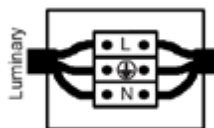

Product code generator

OV3BRW - material - height - color - wattage - CCT - CRI - beam angle - Voltage - dimmable

(ex. OV3BRW-01-H500-BL-3W-27K-80-15D-V1-D) for Oval Branch 3L Wall 39x150 Aluminium 500mm Black 3W 2700K Ra80 15° 12V Dimmable)

OVAL BRANCH 3L 39x150 WALL / Manual

1. Τοποθετήστε τη βάση στην οροφή. / Place the base on the ceiling.

2.

Συνδέστε το καλώδιο του φωτιστικού με την ηλεκτρική παροχή. Η σύνδεση πρέπει να είναι στεγανή. / Connect the cable of the luminaire with the electrical supply. The connection must be sealed.