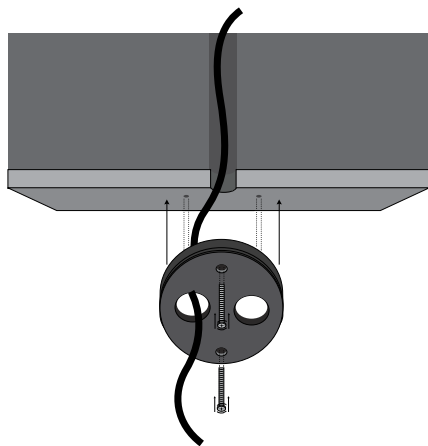

material	height	color	wattage	CCT	CRI	beam angle	voltage	dimmable
Aluminium (01)	500 (H500)	Anodised (AL)	3W (3W)	2700K (27K)	Ra80 (80)	Diffuse (DF)	12VDC (V1)	Yes (TRIAC for 230VAC) (D)
Brass (03)	1000 (H1000)	Black (BL)	6W (6W)	3000K (30K)	Ra90 (90)	8° (8D)	24VDC (V2)	Please get the corresponding Controllers / Dimmers from our wide range of products.
	1500 (H1500)	White (WH)	9W (9W)	4000K (40K)		10° (10D)	230VAC (V3)	
		More RALs (RL)		5000K (50K)		15° (15D)		
				6000K (60K)		20° (20D)		
				(R) / (G) / (B) / (A)		24° (24D)		
						35° (35D)		
						60° (60D)		
						80° (80D)		

Product code generator

OV3BRW - material - height - color - wattage - CCT - CRI - beam angle - Voltage - dimmable

(ex. OV3BRW-01-H500-BL-3W-27K-80-15D-V1-D) for Oval Branch 3L Wall 39x150 Aluminium 500mm Black 3W 2700K Ra80 15° 12V Dimmable)

OVAL BRANCH 3L 39x150 WALL / Manual

1. Τοποθετήστε τη βάση στην οροφή. / Place the base on the ceiling.

2.

Συνδέστε το καλώδιο του φωτιστικού με την ηλεκτρική παροχή. Η σύνδεση πρέπει να είναι στεγανή. / Connect the cable of the luminaire with the electrical supply. The connection must be sealed.