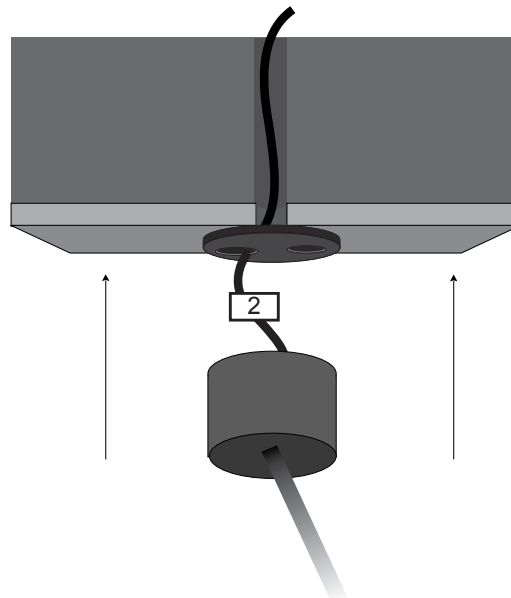

Product code generator

OV3BRW - material - height - color - wattage - CCT - CRI - beam angle - Voltage - dimmable

(ex. OV3BRW-01-H500-BL-3W-27K-80-15D-V1-D) for Oval Branch 3L Wall 39x150 Aluminium 500mm Black 3W 2700K Ra80 15° 12V Dimmable)

OVAL BRANCH 3L 39x150 WALL / Manual

1. Τοποθετήστε τη βάση στην οροφή. / Place the base on the ceiling.

2.

Συνδέστε το καλώδιο του φωτιστικού με την ηλεκτρική παροχή. Η σύνδεση πρέπει να είναι στεγανή. / Connect the cable of the luminaire with the electrical supply. The connection must be sealed.

3. Βιδώστε το φωτιστικό στη βάση. / Skrew the luminaire on the base.

4. Βρείτε την κλίση του φωτιστικού που ταιριάζει στο χώρο σας, και σφίξτε τις κλειδώσεις έτσι ώστε να στερεοποιηθεί. Το φωτιστικό είναι έτοιμο για χρήση. Find the suitable angle for the luminaire according to the space, and tighten the locks until it stabilizes. Luminaire is ready for use.