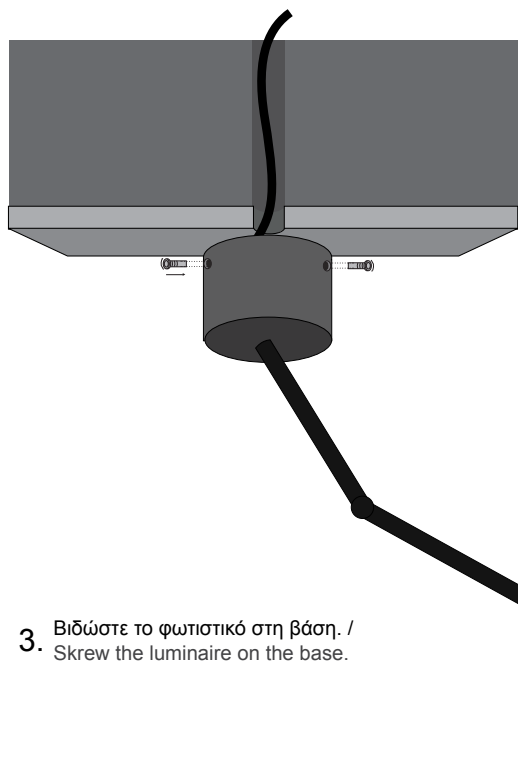

Product code generator

OV3BRW - material - height - color - wattage - CCT - CRI - beam angle - Voltage - dimmable

(ex. OV3BRW-01-H500-BL-3W-27K-80-15D-V1-D) for Oval Branch 3L Wall 39x150 Aluminium 500mm Black 3W 2700K Ra80 15° 12V Dimmable)

OVAL BRANCH 3L 39x150 WALL / Manual

1. Τοποθετήστε τη βάση στην οροφή. / Place the base on the ceiling.

2.

Συνδέστε το καλώδιο του φωτιστικού με την ηλεκτρική παροχή. Η σύνδεση πρέπει να είναι στεγανή. / Connect the cable of the luminaire with the electrical supply. The connection must be sealed.