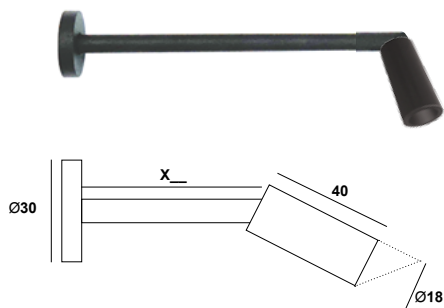

PICCOLO TORCH 1 R18 EXTENSION (Light outwards)

ΠΕΡΙΕΧΟΜΕΝΑ / CONTENT

datasheet	1
manual	2

ΚΩΔΙΚΟΣ / CODE

PC1X- XX XX XX XX XX XX XX XX XX XX XX XX

PICCOLO TORCH 1 R18 EXTENSION (Light outwards) (PC1X-) / Datasheet

Application / Εφαρμογή

Piccolo Torch 1 R18 with extension Recessed (-T-)

Piccolo Torch 1 R18 with extension Rosette (-V-)

Shadow / Σκίαστρο

Material / Υλικό

(-SH-)

Aluminium (-01-)

Inox (-02-)

Brass (-03-)

extension length	application	shadow	material	color	watt	CCT	CRI	voltage	beam angle	IP	dim
5cm (05)	Surface mounted (S)	Without Shadow (L)	Aluminium (01)	Anodized (AN)	1W (1W)	2700 (27K)	Ra80 (80)	12V (V1)	25° (25D)	IP20 (20)	Dim (D)
10cm (10)	Recessed (T)	With Shadow (SH)	INOX (02)	Black (BL)	2.5W (2W)	3000K (30K)	Ra90 (90)	24V (V2)	50° (50D)	IP54 (54)	No Dim (L)
15cm (15)	Rosette (+230VAC*) (V)		Brass (03)	White (WH)		4000K (40K)		230VAC (V3)*	60° (60D)	IP65 (65)	
20cm (20)				RAL (RL)		5000K (50K)		350mA (1W) (V4)	80° (80D)		
25cm (25)				No color (L)		6000K (60K)					
30cm (30)						(R) / (G) / (B) / (A)					
35cm (35)											
40cm (40)											
45cm (45)											
50cm (50)											

PICCOLO TORCH 1 R18 EXTENSION (Light outwards) / Manual

1.

2. Βιδώστε τη βάση του φωτιστικού στον τοίχο. /
Screw the of the luminaire with the electrical supply.

3.

Συνδέστε το καλώδιο του φωτιστικού με την ηλεκτρική παροχή. /
Connect the cable of the luminaire with the electrical supply.