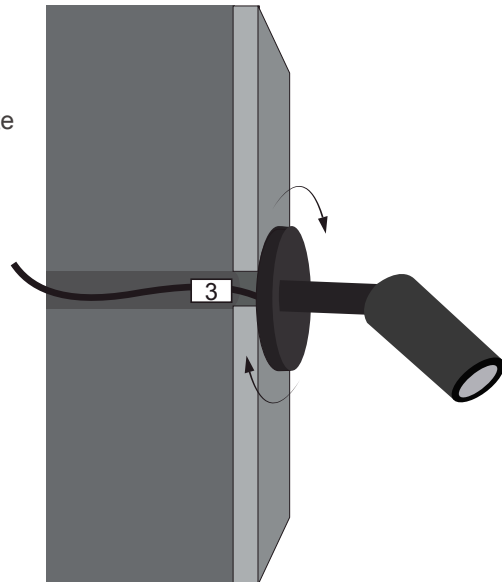

Δημιουργία κωδικού προϊόντος / Product code generator

PC1X - length - application - shadow - material - color - watt - CCT - CRI - voltage - beam angle - IP - dimmable

(ex. PC1X-15-T-SH-01-BL-1W-27K-80-V1-25D-54-D for Piccolo Torch 1 R18, Extension 15cm, Recessed, Shadow, Aluminium, Black 1W 2700K Ra80 12V 25° IP54 Dimmable)

PICCOLO TORCH 1 R18 EXTENSION (Light outwards) / Manual

1.

2. Βιδώστε τη βάση του φωτιστικού στον τοίχο. /
Screw the of the luminaire with the electrical supply.

3.

Συνδέστε το καλώδιο του φωτιστικού με την ηλεκτρική παροχή. /
Connect the cable of the luminaire with the electrical supply.

4. Τοποθετήστε το φωτιστικό πάνω στη βάση και περιστρέψτε μέχρι να σταθεροποιηθεί. /
Place the lamp on the base and rotate until it is fixed.

Το φωτιστικό είναι έτοιμο για χρήση. /
Luminaire is ready for use