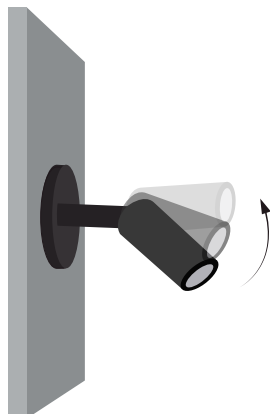

Δημιουργία κωδικού προϊόντος / Product code generator

PC1X - length - application - shadow - material - color - watt - CCT - CRI - voltage - beam angle - IP - dimmable

(ex. PC1X-15-T-SH-01-BL-1W-27K-80-V1-25D-54-D for Piccolo Torch 1 R18, Extension 15cm, Recessed, Shadow, Aluminium, Black 1W 2700K Ra80 12V 25° IP54 Dimmable)

PICCOLO TORCH 1 R18 EXTENSION (Light outwards) / Manual

1.

2. Βιδώστε τη βάση του φωτιστικού στον τοίχο. /
Screw the of the luminaire with the electrical supply.

3.

Συνδέστε το καλώδιο του φωτιστικού με την ηλεκτρική παροχή. /
Connect the cable of the luminaire with the electrical supply.

4. Τοποθετήστε το φωτιστικό πάνω στη βάση και περιστρέψτε μέχρι να σταθεροποιηθεί. /
Place the lamp on the base and rotate until it is fixed.

Το φωτιστικό είναι έτοιμο για χρήση. /
Luminaire is ready for use