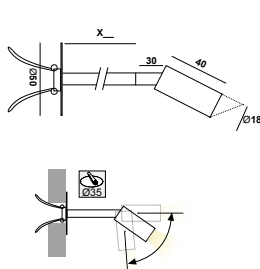

PICCOLO TORCH 1 R18 EXTENSION (Light outwards)

ΠΕΡΙΕΧΟΜΕΝΑ / CONTENT

datasheet	1
manual	2

ΚΩΔΙΚΟΣ / CODE

PC1X- XX XX XX XX XX XX XX XX XX XX XX XX

PICCOLO TORCH 1 R18 EXTENSION (Light outwards) (PC1X-) / Datasheet

Application / Εφαρμογή

Piccolo Torch 1 R18 with extension Recessed (-T-)

Piccolo Torch 1 R18 with extension Rosette (-V-)

Shadow / Σκίαστρο

Material / Υλικό

(-SH-)

Aluminium (-01-)

Inox (-02-)

Brass (-03-)

extension length	application	shadow	material	color	watt	CCT	CRI	voltage	beam angle	IP	dim
5cm (05)	Surface mounted (S)	Without Shadow (L)	Aluminium (01)	Anodized (AN)	1W (1W)	2700 (27K)	Ra80 (80)	12V (V1)	25° (25D)	IP20 (20)	Dim (D)
10cm (10)	Recessed (T)	With Shadow (SH)	INOX (02)	Black (BL)	2.5W (2W)	3000K (30K)	Ra90 (90)	24V (V2)	50° (50D)	IP54 (54)	No Dim (L)
15cm (15)	Rosette (+230VAC*) (V)		Brass (03)	White (WH)		4000K (40K)		230VAC (V3)*	60° (60D)	IP65 (65)	
20cm (20)				RAL (RL)		5000K (50K)		350mA (1W) (V4)	80° (80D)		
25cm (25)				No color (L)		6000K (60K)					
30cm (30)						(R) / (G) / (B) / (A)					
35cm (35)											
40cm (40)											
45cm (45)											
50cm (50)											

PICCOLO TORCH 1 R18 EXTENSION (Light outwards) / Manual

1.

2. Βιδώστε τη βάση του φωτιστικού στον τοίχο. /
Screw the of the luminaire with the electrical supply.

3.

Συνδέστε το καλώδιο του φωτιστικού με την ηλεκτρική παροχή. /
Connect the cable of the luminaire with the electrical supply.