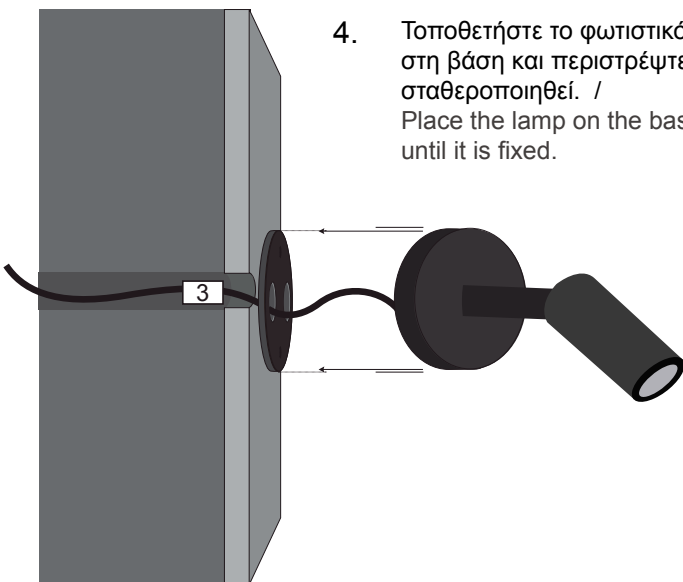

3.

Συνδέστε το καλώδιο του φωτιστικού με την ηλεκτρική παροχή. /
Connect the cable of the luminaire with the electrical supply.

4. Τοποθετήστε το φωτιστικό πάνω στη βάση και περιστρέψτε μέχρι να σταθεροποιηθεί. /
Place the lamp on the base and rotate until it is fixed.