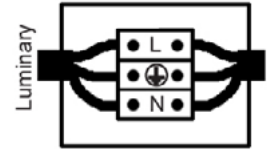

PICCOLO TORCH 1 R18 EXTENSION (Light outwards) / Manual

1.

2. Βιδώστε τη βάση του φωτιστικού στον τοίχο. /
Screw the of the luminaire with the electrical supply.

3.

Συνδέστε το καλώδιο του φωτιστικού με την ηλεκτρική παροχή. /
Connect the cable of the luminaire with the electrical supply.