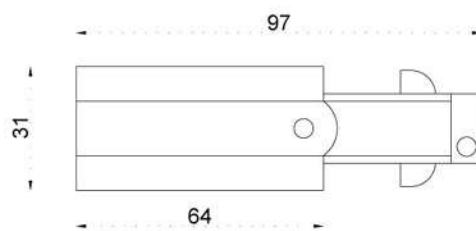

POWER SUPPLY 4 WIRES RIGHT

| | |
|-------------|--|
| code | 28010103-109 (WH) 28010103-069(BL) 28010103-110 (GR) |
|-------------|--|

| | |
|--------------|----------------------------|
| product name | POWER SUPPLY 4 WIRES RIGHT |
|--------------|----------------------------|

| | |
|----------|---------|
| material | Plastic |
|----------|---------|

visible dimensions

| | |
|------------|----------|
| WxHxL (mm) | 97x31x33 |
|------------|----------|