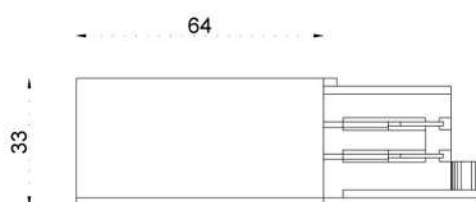

POWER SUPPLY 4 WIRES RIGHT

| | |
|-------------|--|
| code | 28010103-109 (WH) 28010103-069(BL) 28010103-110 (GR) |
|-------------|--|

| | |
|--------------|----------------------------|
| product name | POWER SUPPLY 4 WIRES RIGHT |
|--------------|----------------------------|

| | |
|----------|---------|
| material | Plastic |
|----------|---------|

visible dimensions

| | |
|------------|----------|
| WxHxL (mm) | 97x31x33 |
|------------|----------|