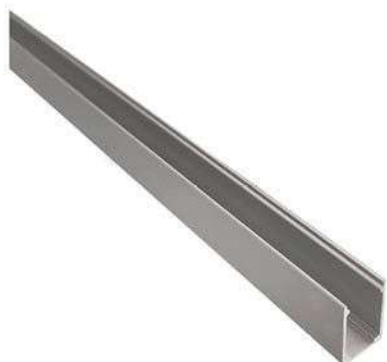

# PROFILE ALUMINIUM FOR NEON 12X22mm RGBWW

PROFILE

NEON LED

Εφαρμόστε στον χώρο σας τα προφίλ που εσείς ονειρεύεστε. Χάρη στην μεγάλη ποικιλία προφίλ που προσφέρει η BARISLIGHT μπορείτε να βρείτε το προφίλ που επιθυμείτε σε πολλά διαφορετικά χρώματα και μεγέθη. Η έμπειρη ομάδα μας μπορεί να σας συμβουλέψει και να σας καθοδηγήσει στην επιλογή του προφίλ που ταιριάζει στον επαγγελματικό ή ιδιωτικό σας χώρο.

Create the profile you dream of for your space. Thanks to the wide variety of profiles, at BARISLIGHT you can design the profile you want in many colors and sizes. Our experienced team can advise and guide you through choosing the right fit for your business or private space.

<b>code</b>	E9010803-014
product name	PROFILE ALUMINIUM FOR NEON 12X22mm RGBWW
color shape category	ALUMINIUM PROFILES
<b>general information</b>	
application	For NEON 12x22mm RGBWW
direction of mounting	WALL/CEILING
material	ALUMINIUM
weight	110gr/m
origin	Made in Greece
<b>visible dimensions</b>	
LxHxW	1000 x 14.5 x 19mm