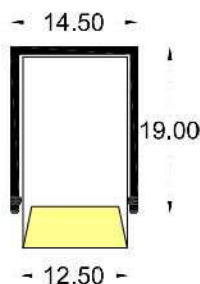

# PROFILE ALUMINIUM FOR NEON 12X22mm RGBWW

PROFILE

NEON LED

Εφαρμόστε στον χώρο σας τα προφίλ που εσείς ονειρεύεστε. Χάρη στην μεγάλη ποικιλία προφίλ που προσφέρει η BARISLIGHT μπορείτε να βρείτε το προφίλ που επιθυμείτε σε πολλά διαφορετικά χρώματα και μεγέθη. Η έμπειρη ομάδα μας μπορεί να σας συμβουλέψει και να σας καθοδηγήσει στην επιλογή του προφίλ που ταιριάζει στον επαγγελματικό ή ιδιωτικό σας χώρο.

Create the profile you dream of for your space. Thanks to the wide variety of profiles, at BARISLIGHT you can design the profile you want in many colors and sizes. Our experienced team can advise and guide you through choosing the right fit for your business or private space.

<b>code</b>	E9010803-014
product name	PROFILE ALUMINIUM FOR NEON 12X22mm RGBWW
color shape category	ALUMINIUM PROFILES
<b>general information</b>	
application	For NEON 12x22mm RGBWW
direction of mounting	WALL/CEILING
material	ALUMINIUM
weight	110gr/m
origin	Made in Greece
<b>visible dimensions</b>	
LxHxW	1000 x 14.5 x 19mm