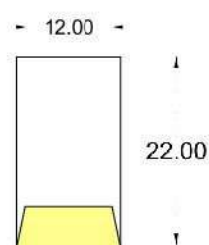

# PROFILE ALUMINIUM FOR NEON 12X22mm RGBWW

PROFILE

NEON LED

Εφαρμόστε στον χώρο σας τα προφίλ που εσείς ονειρεύεστε. Χάρη στην μεγάλη ποικιλία προφίλ που προσφέρει η BARISLIGHT μπορείτε να βρείτε το προφίλ που επιθυμείτε σε πολλά διαφορετικά χρώματα και μεγέθη. Η έμπειρη ομάδα μας μπορεί να σας συμβουλέψει και να σας καθοδηγήσει στην επιλογή του προφίλ που ταιριάζει στον επαγγελματικό ή ιδιωτικό σας χώρο.

<b>code</b>	E9010803-014
product name	PROFILE ALUMINIUM FOR NEON 12X22mm RGBWW
color shape category	ALUMINIUM PROFILES
<b>general information</b>	
application	For NEON 12x22mm RGBWW
direction of mounting	WALL/CEILING
material	ALUMINIUM
weight	110gr/m
origin	Made in Greece
<b>visible dimensions</b>	
LxHxW	1000 x 14.5 x 19mm