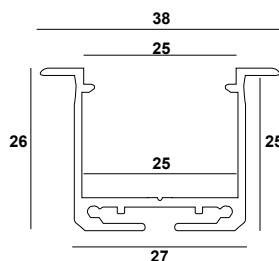

# PROFILE 38X26MM TYPE INDILEDA SILVER ANOD

SKU: G0010803-001

Max  
25mm

Max Length  
μέγιστο μήκος

## ΓΕΝΙΚΕΣ ΠΛΗΡΟΦΟΡΙΕΣ / GENERAL INFORMATION

Υλικό / Material	Aluminium
Διαθέσιμα χρώματα / Available colors	Anodized
Τύπος τοποθέτησης / Application	Indoor – outdoor / Recessed With Frame
Διαστάσεις / Dimensions (H×W)	26 × 38mm