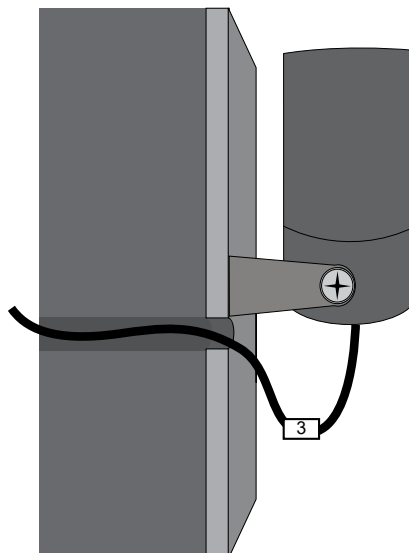

for PV2 R40, aluminium, black, 3W, 2700K, Ra90, 12VDC, 15°, IP65, dimmable, shadow and honeycomb - branch of height 300mm, base R40x27

PV2 R40 / Manual

1.

2.

3.

Συνδέστε το καλώδιο του φωτιστικού με την ηλεκτρική παροχή. / Connect the cable of the luminaire with the electrical supply.

4. Εφαρμογή στον τοίχο / Application on the wall

Εφαρμόστε το φωτιστικό στην τοποθετημένη βάση και βιδώστε το πάνω της μέχρι να σταθεροποιηθεί. / Apply the lamp to the mounted base and tighten it until it is firmly stabilized on the base.