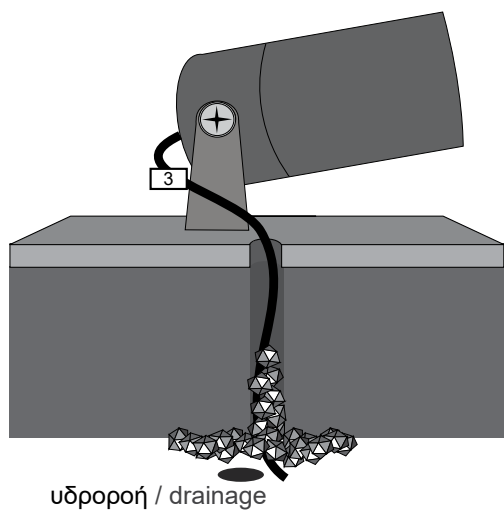

4. Εφαρμογή στον τοίχο / Application on the wall

Εφαρμόστε το φωτιστικό στην τοποθετημένη βάση και βιδώστε το πάνω της μέχρι να σταθεροποιηθεί. / Apply the lamp to the mounted base and tighten it until it is firmly stabilized on the base.

PV2 R40 / Manual

ΕΝΑΛΛΑΚΤΙΚΟΙ ΤΡΟΠΟΙ ΤΟΠΟΘΕΤΗΣΗΣ // ALTERNATIVE APPLICATION WAYS

Βιδώνετε την βάση με το φωτιστικό στο καρφί τοποθέτησης. / Apply the base with the luminaire on the spike with screws.

Τα φωτιστικά spots για εξωτερική χρήση μπορούν επίσης να εφαρμοστούν στο έδαφος με το αξεσουάρ spike (καρφί) / Spots for outdoor use can also be applied on the ground with the spike accessory

PV2 R40 / manual

Εφαρμογή στο έδαφος /
Application on the ground

Εφαρμογή στο ταβάνι /
Application on the ceiling

Nail Φ10 Brass

SKU:

H20cm: **24010205-010**

H60cm: **24010205-014**

H90cm: **24010205-020**