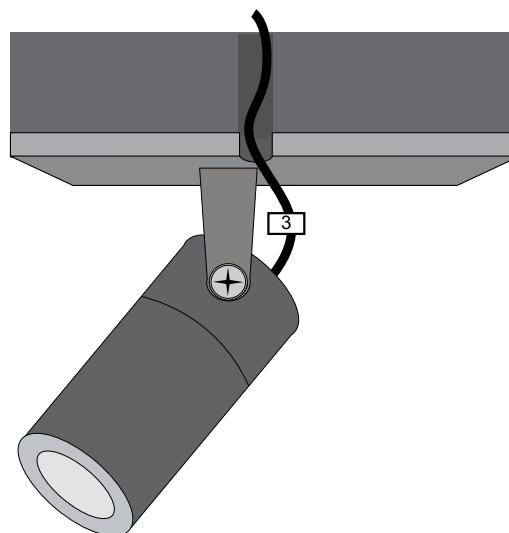

4. Εφαρμογή στον τοίχο / Application on the wall

Εφαρμόστε το φωτιστικό στην τοποθετημένη βάση και βιδώστε το πάνω της μέχρι να σταθεροποιηθεί. / Apply the lamp to the mounted base and tighten it until it is firmly stabilized on the base.

PV2 R40 / Manual

ΕΝΑΛΛΑΚΤΙΚΟΙ ΤΡΟΠΟΙ ΤΟΠΟΘΕΤΗΣΗΣ // ALTERNATIVE APPLICATION WAYS

Βιδώνετε την βάση με το φωτιστικό στο καρφί τοποθέτησης. / Apply the base with the luminaire on the spike with screws.

Τα φωτιστικά spots για εξωτερική χρήση μπορούν επίσης να εφαρμοστούν στο έδαφος με το αξεσουάρ spike (καρφί) / Spots for outdoor use can also be applied on the ground with the spike accessory

PV2 R40 / manual

Εφαρμογή στο έδαφος /
Application on the ground

Εφαρμογή στο ταβάνι /
Application on the ceiling

Nail Φ10 Brass

SKU:

H20cm: **24010205-010**

H60cm: **24010205-014**

H90cm: **24010205-020**