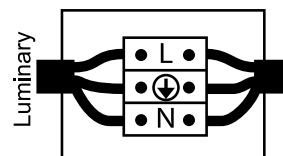

for PV2 R40, aluminium, black, 3W, 2700K, Ra90, 12VDC, 15°, IP65, dimmable, shadow and honeycomb - branch of height 300mm, base R40x27

PV2 R40 / Manual

1.

2.

3.

Συνδέστε το καλώδιο του φωτιστικού με την ηλεκτρική παροχή. / Connect the cable of the luminaire with the electrical supply.

4. Εφαρμογή στον τοίχο / Application on the wall

Εφαρμόστε το φωτιστικό στην τοποθετημένη βάση και βιδώστε το πάνω της μέχρι να σταθεροποιηθεί. / Apply the lamp to the mounted base and tighten it until it is firmly stabilized on the base.