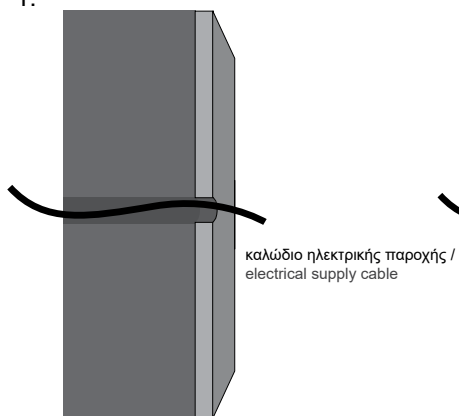

for PV2 R40, aluminium, black, 3W, 2700K, Ra90, 12VDC, 15°, IP65, dimmable, shadow and honeycomb - branch of height 300mm, base R40x27

PV2 R40 / Manual

1.

2.

3.

Συνδέστε το καλώδιο του φωτιστικού με την ηλεκτρική παροχή. / Connect the cable of the luminaire with the electrical supply.