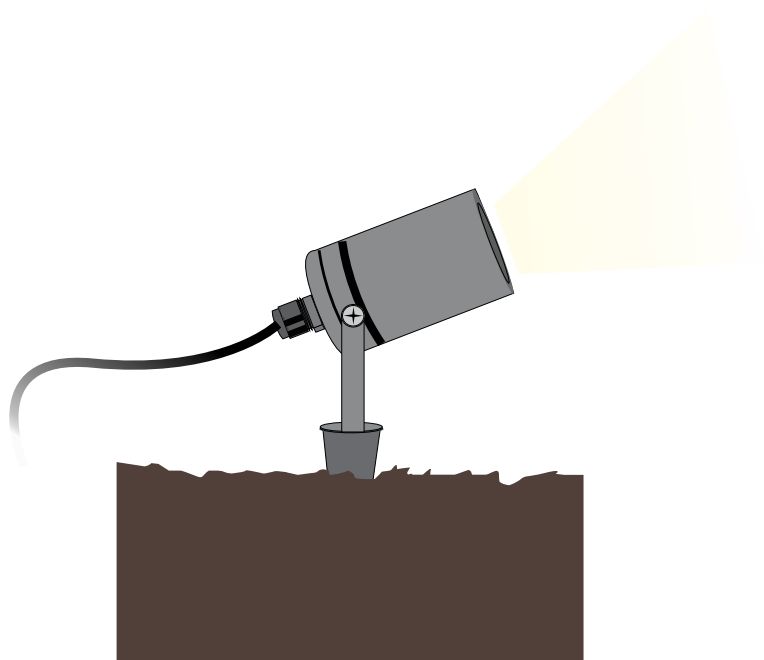

Τα φωτιστικά spots για εξωτερική χρήση μπορούν επίσης να εφαρμοστούν στο έδαφος με το αξεσουάρ spike (καρφί) / Spots for outdoor use can also be applied on the ground with the spike accessory