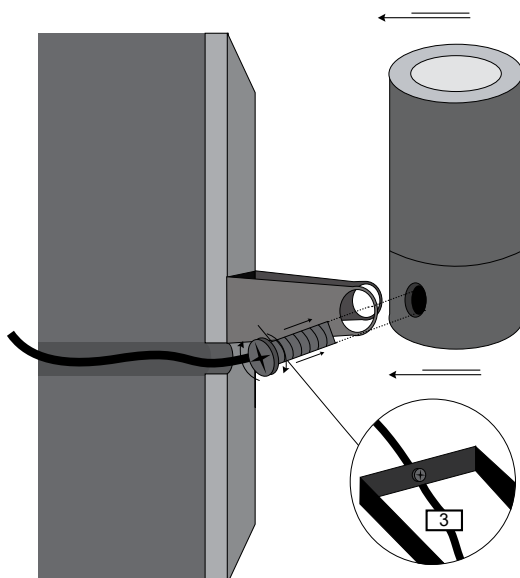

for PV2 R40, aluminium, black, 3W, 2700K, Ra90, 12VDC, 15°, IP65, dimmable, shadow and honeycomb - branch of height 300mm, base R40x27

PV2 R40 / Manual

1.

2.

3.

Συνδέστε το καλώδιο του φωτιστικού με την ηλεκτρική παροχή. / Connect the cable of the luminaire with the electrical supply.

4. Εφαρμογή στον τοίχο / Application on the wall

Εφαρμόστε το φωτιστικό στην τοποθετημένη βάση και βιδώστε το πάνω της μέχρι να σταθεροποιηθεί. / Apply the lamp to the mounted base and tighten it until it is firmly stabilized on the base.