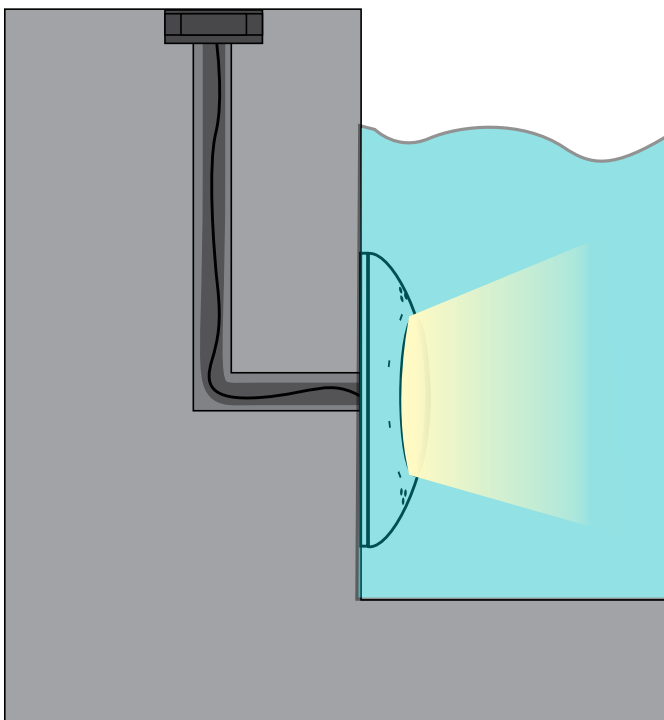

Αφού κάνετε την ηλεκτρική σύνδεση και σιγουρευτείτε πως το φωτιστικό βρίσκεται σε υγρό στοιχείο, μπορεί να ενεργοποιηθεί η ηλεκτρική παροχή /
After completing the electrical connection and making sure that the luminaire is in a liquid element, the power supply can be switched on.