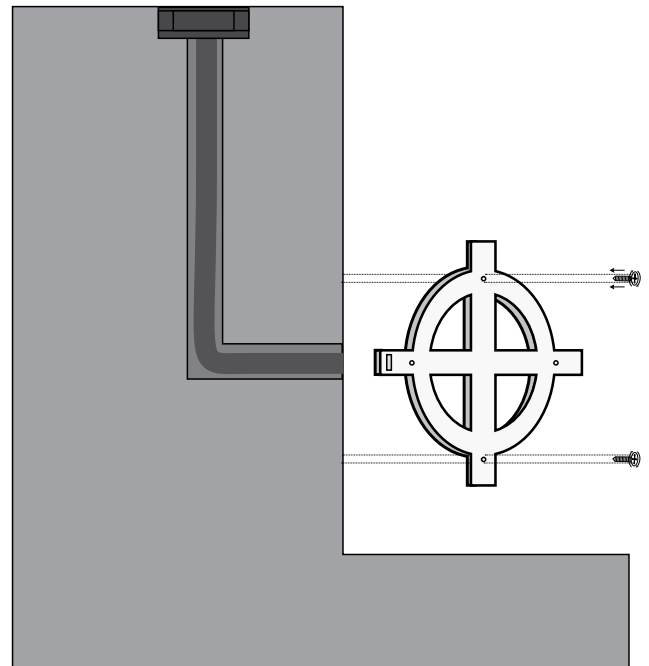

## RAIN 12L R290 RF WALL / Manual

1.

2.

3.

1. Κάνετε την προετοιμασία στον τοίχο της πισίνας /  
Preparation on the pool wall

2. Τοποθετείτε την βάση του φωτιστικού βιδώνοντάς τη  
στον τοίχο μέχρι να σταθεροποιηθεί /  
Apply the base of the luminaire to the wall with screws  
until it is stabilized.

## RAIN 12L R290 RF WALL / Manual

4.

Συνδέστε το καλώδιο του φωτιστικού με την ηλεκτρική παροχή.  
 Η σύνδεση πρέπει να είναι στεγανή. /  
 Connect the cable of the luminaire with the electrical supply.  
 The connection must be sealed.