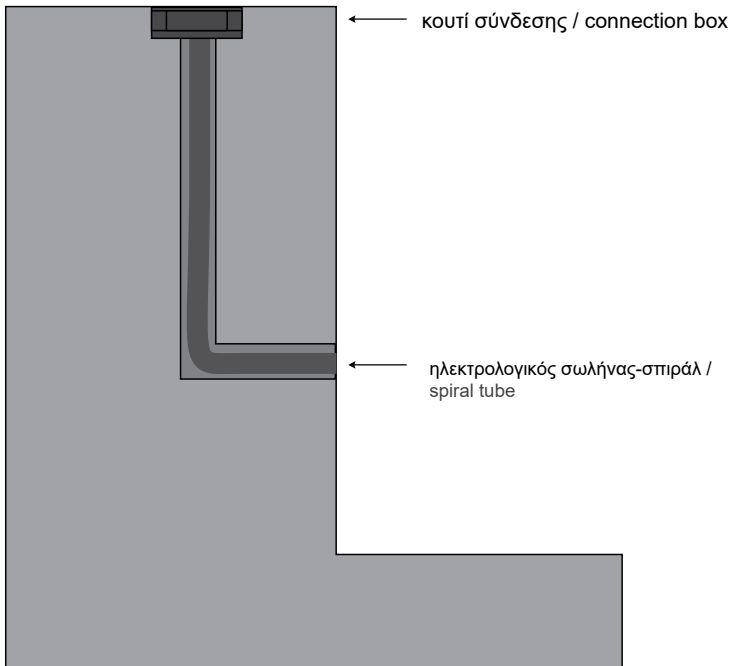

## RAIN 12L R290 RF WALL (PL290) / Datasheet

## RAIN 12L R290 RF WALL / Manual

1.

2.

3.

1. Κάνετε την προετοιμασία στον τοίχο της πισίνας /  
Preparation on the pool wall

2. Τοποθετείτε την βάση του φωτιστικού βιδώνοντάς τη  
στον τοίχο μέχρι να σταθεροποιηθεί /  
Apply the base of the luminaire to the wall with screws  
until it is stabilized.

## RAIN 12L R290 RF WALL / Manual

4.

Συνδέστε το καλώδιο του φωτιστικού με την ηλεκτρική παροχή.  
 Η σύνδεση πρέπει να είναι στεγανή. /  
 Connect the cable of the luminaire with the electrical supply.  
 The connection must be sealed.