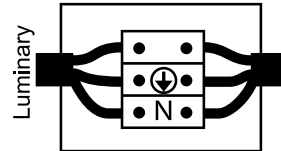

## RAIN 12L R290 RF WALL / Manual

1.

2.

3.

1. Κάνετε την προετοιμασία στον τοίχο της πισίνας /  
Preparation on the pool wall

2. Τοποθετείτε την βάση του φωτιστικού βιδώνοντάς τη  
στον τοίχο μέχρι να σταθεροποιηθεί /  
Apply the base of the luminaire to the wall with screws  
until it is stabilized.

3. Περνάτε το καλώδιο μέσα απο την βάση και  
βιδώνετε το φωτιστικό.  
Pass the electrical cable through the base and apply  
the luminaire.

## RAIN 12L R290 RF WALL / Manual

4.

Συνδέστε το καλώδιο του φωτιστικού με την ηλεκτρική παροχή.  
 Η σύνδεση πρέπει να είναι στεγανή. /  
 Connect the cable of the luminaire with the electrical supply.  
 The connection must be sealed.