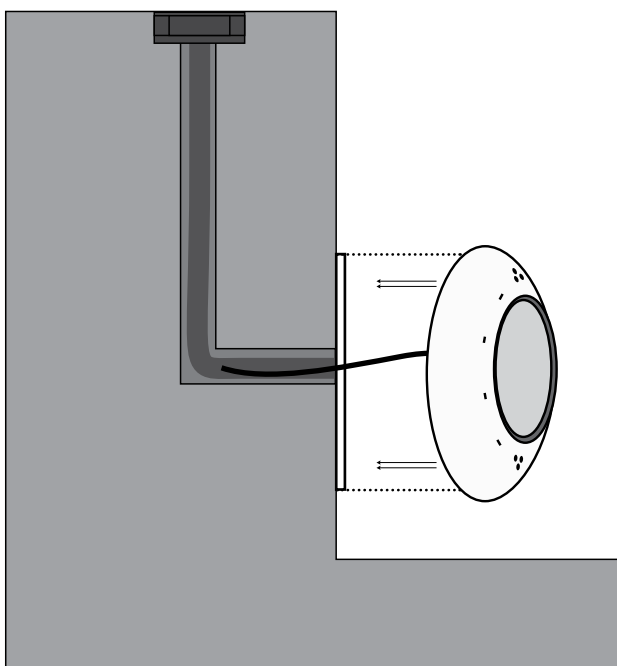

## RAIN 12L R290 RF WALL / Manual

1.

2.

3.

1. Κάνετε την προετοιμασία στον τοίχο της πισίνας /  
Preparation on the pool wall

2. Τοποθετείτε την βάση του φωτιστικού βιδώνοντάς τη  
στον τοίχο μέχρι να σταθεροποιηθεί /  
Apply the base of the luminaire to the wall with screws  
until it is stabilized.