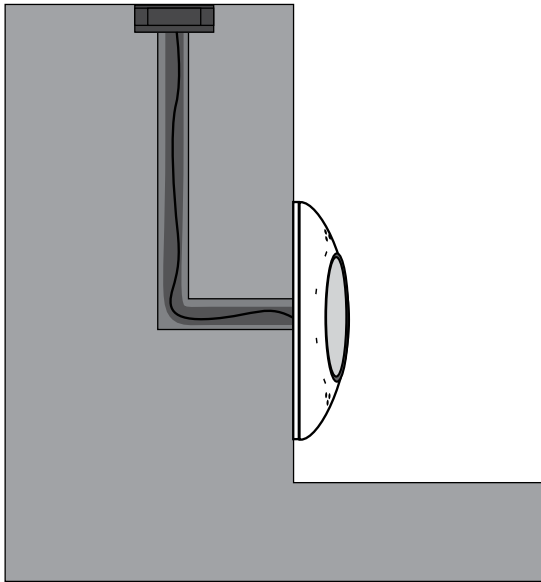

## RAIN 12L R290 RF WALL / Manual

1.

2.

3.

1. Κάνετε την προετοιμασία στον τοίχο της πισίνας /  
Preparation on the pool wall

2. Τοποθετείτε την βάση του φωτιστικού βιδώνοντάς τη  
στον τοίχο μέχρι να σταθεροποιηθεί /  
Apply the base of the luminaire to the wall with screws  
until it is stabilized.

## RAIN 12L R290 RF WALL / Manual

4.

Συνδέστε το καλώδιο του φωτιστικού με την ηλεκτρική παροχή.  
 Η σύνδεση πρέπει να είναι στεγανή. /  
 Connect the cable of the luminaire with the electrical supply.  
 The connection must be sealed.