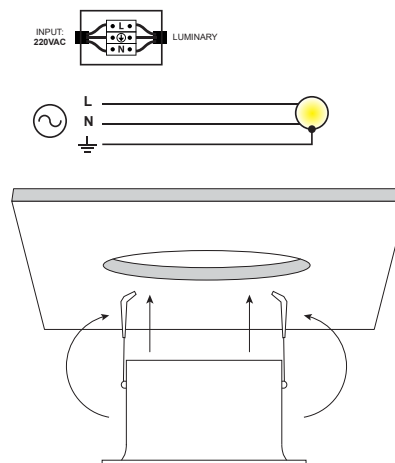

RECESSED DOWNLIGHT D105×34.5 15W 38D 3000K CRI90 WH

SKU: AH010104-016

GENERAL INFORMATION

APPLICATION	Indoor, recessed
DIRECTION OF MOUNTING	Ceiling
MATERIAL	Aluminium
COLOR	White
VISIBLE DIMENSIONS (Ø×L)	105× 34.4 mm
CUT-OUT DIMENSIONS (Ø)	95 mm
IP RATING	IP20
LED	Cree
WATTAGE	15W
VOLTAGE	220VAC
CCT	3000K
CRI	Ra >90
BEAM ANGLE	38D
DIMMABLE	Yes
ORIGIN	China

RECESSED DOWNLIGHT D105×34.5 15W 38D 3000K CRI90 WH

ΟΔΗΓΙΕΣ ΕΓΚΑΤΑΣΤΑΣΗΣ INSTALLATION INSTRUCTIONS

1.

2.

3.

Τρυπήστε την οροφή σύμφωνα με τις αναγραφόμενες διαστάσεις κοπής.

Drill the roof according to the indicated cutting dimensions

Συνδέστε το καλώδιο του φωτιστικού με την ηλεκτρική παροχή.

Connect the cable of the luminaire with the electrical supply.

Κρατήστε τα ελατήρια προς τα πίσω για να περάσουν πρώτα αυτά από την οπή και έπειτα αφήνετε το φωτιστικό σιγά σιγά μέχρι να εφαρμόσει στην οροφή.