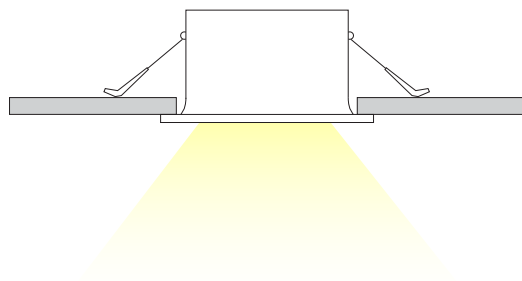

RECESSED DOWNLIGHT D105×34.5 15W 38D 3000K CRI90 WH

SKU: AH010104-016

GENERAL INFORMATION

APPLICATION	Indoor, recessed
DIRECTION OF MOUNTING	Ceiling
MATERIAL	Aluminium
COLOR	White
VISIBLE DIMENSIONS (Ø×L)	105× 34.4 mm
CUT-OUT DIMENSIONS (Ø)	95 mm
IP RATING	IP20
LED	Cree
WATTAGE	15W
VOLTAGE	220VAC
CCT	3000K
CRI	Ra >90
BEAM ANGLE	38D
DIMMABLE	Yes
ORIGIN	China

RECESSED DOWNLIGHT D105×34.5 15W 38D 3000K CRI90 WH

ΟΔΗΓΙΕΣ ΕΓΚΑΤΑΣΤΑΣΗΣ INSTALLATION INSTRUCTIONS

1.

2.

3.

Τρυπήστε την οροφή σύμφωνα με τις αναγραφόμενες διαστάσεις κοπής.

Drill the roof according to the indicated cutting dimensions

Συνδέστε το καλώδιο του φωτιστικού με την ηλεκτρική παροχή.

Connect the cable of the luminaire with the electrical supply.

Κρατήστε τα ελατήρια προς τα πίσω για να περάσουν πρώτα αυτά από την οπή και έπειτα αφήνετε το φωτιστικό σιγά σιγά μέχρι να εφαρμόσει στην οροφή.