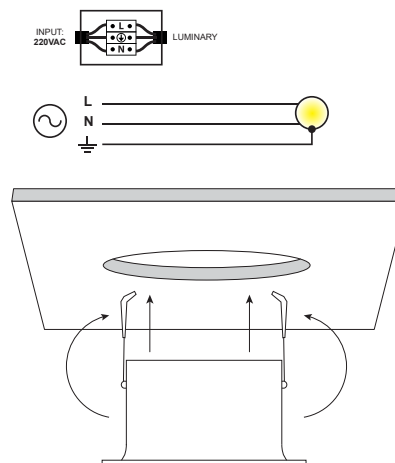

RECESSED DOWNLIGHT D62x25 5W 38D 3000K CRI90 WHITE

SKU: AH010104-013

GENERAL INFORMATION

APPLICATION	Indoor, recessed
DIRECTION OF MOUNTING	Ceiling
MATERIAL	Aluminium
COLOR	White
VISIBLE DIMENSIONS (ØxL)	62x 25.5 mm
CUT-OUT DIMENSIONS (Ø)	55 mm
IP RATING	IP20
LED	Cree
WATTAGE	5W
VOLTAGE	220VAC
CCT	3000K
CRI	Ra >90
BEAM ANGLE	38D
DIMMABLE	Yes
ORIGIN	China

RECESSED DOWNLIGHT D62×25 5W 38D 3000K CRI90 WHITE

ΟΔΗΓΙΕΣ ΕΓΚΑΤΑΣΤΑΣΗΣ INSTALLATION INSTRUCTIONS

1.

2.

3.

Τρυπήστε την οροφή σύμφωνα με τις αναγραφόμενες διαστάσεις κοπής.

Drill the roof according to the indicated cutting dimensions

Συνδέστε το καλώδιο του φωτιστικού με την ηλεκτρική παροχή.

Connect the cable of the luminaire with the electrical supply.

Κρατήστε τα ελατήρια προς τα πίσω για να περάσουν πρώτα αυτά από την οπή και έπειτα αφήνετε το φωτιστικό σιγά σιγά μέχρι να εφαρμόσει στην οροφή.