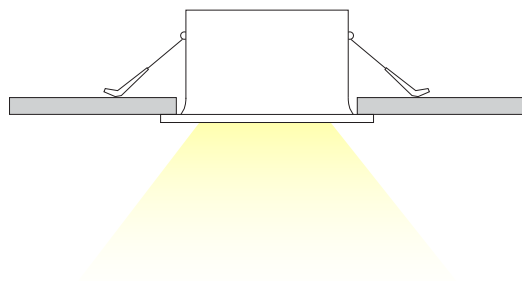

RECESSED DOWNLIGHT D62x25 5W 38D 3000K CRI90 WHITE

SKU: AH010104-013

GENERAL INFORMATION

APPLICATION	Indoor, recessed
DIRECTION OF MOUNTING	Ceiling
MATERIAL	Aluminium
COLOR	White
VISIBLE DIMENSIONS (ØxL)	62x 25.5 mm
CUT-OUT DIMENSIONS (Ø)	55 mm
IP RATING	IP20
LED	Cree
WATTAGE	5W
VOLTAGE	220VAC
CCT	3000K
CRI	Ra >90
BEAM ANGLE	38D
DIMMABLE	Yes
ORIGIN	China

RECESSED DOWNLIGHT D62×25 5W 38D 3000K CRI90 WHITE

ΟΔΗΓΙΕΣ ΕΓΚΑΤΑΣΤΑΣΗΣ INSTALLATION INSTRUCTIONS

1.

2.

3.

Τρυπήστε την οροφή σύμφωνα με τις αναγραφόμενες διαστάσεις κοπής.

Drill the roof according to the indicated cutting dimensions

Συνδέστε το καλώδιο του φωτιστικού με την ηλεκτρική παροχή.

Connect the cable of the luminaire with the electrical supply.

Κρατήστε τα ελατήρια προς τα πίσω για να περάσουν πρώτα αυτά από την οπή και έπειτα αφήνετε το φωτιστικό σιγά σιγά μέχρι να εφαρμόσει στην οροφή.