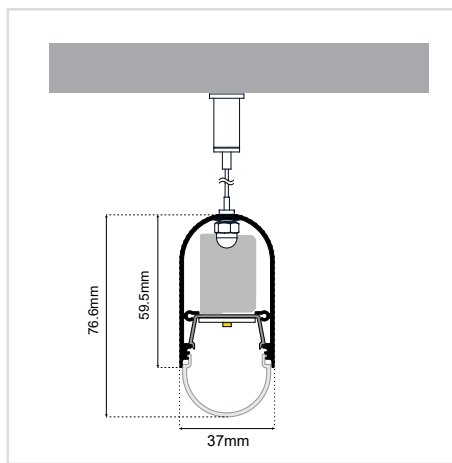

RHINE SUSPENDED 37×60 OVAL

ΠΕΡΙΕΧΟΜΕΝΑ / CONTENTS

DATASHEET	1
PRODUCT CODE GENERATOR	2
LUMEN OUTPUT TABLES	4
MANUAL	5

SKU: **S3760V-SPD** - XX-XX-XX-XX-XX-XX-XX-XX-XX

DATASHEET

GENERAL INFORMATION

APPLICATION	Indoor / Suspended
DIRECTION OF MOUNTING	Ceiling
MATERIAL	Extruded aluminium
PCB DETAILS	Zhaga-Compliant Dimensions
PROFILE DIMENSIONS (W×H)	37 × 60mm
LUMINAIRE DIMENSIONS (W×H)	37 × 76.6mm
COVER	Click diffuser oval
IP RATING	IP20
VOLTAGE	230VAC
LUMEN OUTPUT / W	Up to 195 Lm/W
LIFE TIME	72000 hours
WARRANTY	5 years
ORIGIN	Greece

ΚΑΤΗΓΟΡΙΑ ΑΠΟΔΟΣΗΣ OUTPUT CATEGORY*	
13.5 W/m (1A)	
20 W/m (1B)	

ΜΗΚΟΣ LENGTH*		
(57cm)	(85cm)	(113cm)
(141cm)	(169cm)	(197cm)
(225cm)	(253cm)	(281cm)

Ανατρέξτε στους πίνακες απόδοσης και διαλέξτε την απόδοση που παίζει ο χώρος σας. Η ισχύς προκύπτει από την κατηγορία απόδοσης (1A, 1B) και από τη θερμοκρασία φωτός (3000K, 4000K, 5000K, 6500K) που θα επιλέξετε.

Refer to the Lumen Output Tables and choose the output that your space requires. Wattage follows from the output category (1A, 1B) and the Color temperature (3000K, 4000K, 5000K, 6500K) you choose.

ΥΨΟΣ ΚΡΕΜΑΣΗΣ SUSPENSION HEIGHT*		
(100cm)	(120cm)	(140cm)
(160cm)	(180cm)	(200cm)
(220cm)	(240cm)	(260cm)
(280cm)	(300cm)	