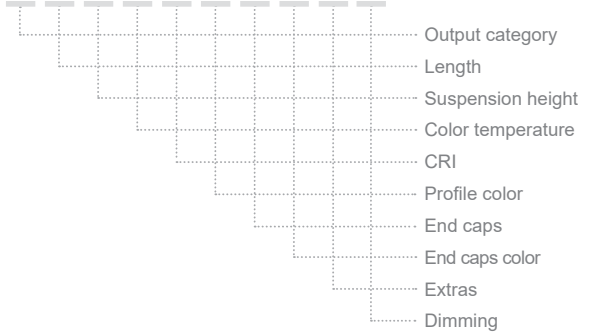

RHINE SUSPENDED 37×60 OVAL

ΠΕΡΙΕΧΟΜΕΝΑ / CONTENTS

DATASHEET	1
PRODUCT CODE GENERATOR	2
LUMEN OUTPUT TABLES	4
MANUAL	5

SKU: **S3760V-SPD** - XX-XX-XX-XX-XX-XX-XX-XX-XX

DATASHEET

GENERAL INFORMATION

APPLICATION	Indoor / Suspended
DIRECTION OF MOUNTING	Ceiling
MATERIAL	Extruded aluminium
PCB DETAILS	Zhaga-Compliant Dimensions
PROFILE DIMENSIONS (W×H)	37 × 60mm
LUMINAIRE DIMENSIONS (W×H)	37 × 76.6mm
COVER	Click diffuser oval
IP RATING	IP20
VOLTAGE	230VAC
LUMEN OUTPUT / W	Up to 195 Lm/W
LIFE TIME	72000 hours
WARRANTY	5 years
ORIGIN	Greece

ΚΑΤΗΓΟΡΙΑ ΑΠΟΔΟΣΗΣ OUTPUT CATEGORY*	
13.5 W/m (1A)	
20 W/m (1B)	

ΜΗΚΟΣ LENGTH*		
(57cm)	(85cm)	(113cm)
(141cm)	(169cm)	(197cm)
(225cm)	(253cm)	(281cm)

Ανατρέξτε στους πίνακες απόδοσης και διαλέξτε την απόδοση που παίζει ο χώρος σας. Η ισχύς προκύπτει από την κατηγορία απόδοσης (1A, 1B) και από τη θερμοκρασία φωτός (3000K, 4000K, 5000K, 6500K) που θα επιλέξετε.

Refer to the Lumen Output Tables and choose the output that your space requires. Wattage follows from the output category (1A, 1B) and the Color temperature (3000K, 4000K, 5000K, 6500K) you choose.

ΥΨΟΣ ΚΡΕΜΑΣΗΣ SUSPENSION HEIGHT*		
(100cm)	(120cm)	(140cm)
(160cm)	(180cm)	(200cm)
(220cm)	(240cm)	(260cm)
(280cm)	(300cm)	