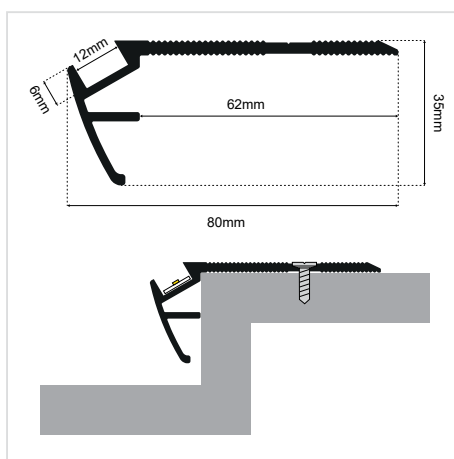

STAIR PROFILE 6×12mm (80×35)

SKU: ■ Silver: 01010803-009, ■ Black: 01010803-037

DATASHEET

-3m-
 Max Length
 μέγιστο μήκος

 LED Strip
 6×12mm

ΓΕΝΙΚΕΣ ΠΛΗΡΟΦΟΡΙΕΣ / GENERAL INFORMATION

ΥΛΙΚΟ / MATERIAL	Aluminium
ΧΡΩΜΑ / COLOR	Silver / Black
ΤΥΠΟΣ ΤΟΠΟΘΕΤΗΣΗΣ / APPLICATION	Indoor – outdoor
ΔΙΑΣΤΑΣΕΙΣ / DIMENSIONS (W×H)	80 × 35mm
ΜΕΓΙΣΤΟ ΔΙΑΘΕΣΙΜΟ ΜΗΚΟΣ / MAX AVAILABLE LENGTH	1000 mm
ΒΑΡΟΣ / WEIGHT	840gr/m
ΠΡΟΕΛΕΥΣΗ / ORIGIN	Netherlands