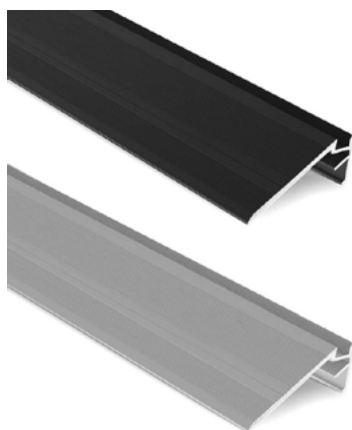

STAIR PROFILE 6×12mm (80×35)

SKU: ■ Silver: 01010803-009, ■ Black: 01010803-037

DATASHEET

-3m-
 Max Length
 μέγιστο μήκος

 LED Strip
 6×12mm

ΓΕΝΙΚΕΣ ΠΛΗΡΟΦΟΡΙΕΣ / GENERAL INFORMATION

ΥΛΙΚΟ / MATERIAL	Aluminium
ΧΡΩΜΑ / COLOR	Silver / Black
ΤΥΠΟΣ ΤΟΠΟΘΕΤΗΣΗΣ / APPLICATION	Indoor – outdoor
ΔΙΑΣΤΑΣΕΙΣ / DIMENSIONS (W×H)	80 × 35mm
ΜΕΓΙΣΤΟ ΔΙΑΘΕΣΙΜΟ ΜΗΚΟΣ / MAX AVAILABLE LENGTH	1000 mm
ΒΑΡΟΣ / WEIGHT	840gr/m
ΠΡΟΕΛΕΥΣΗ / ORIGIN	Netherlands