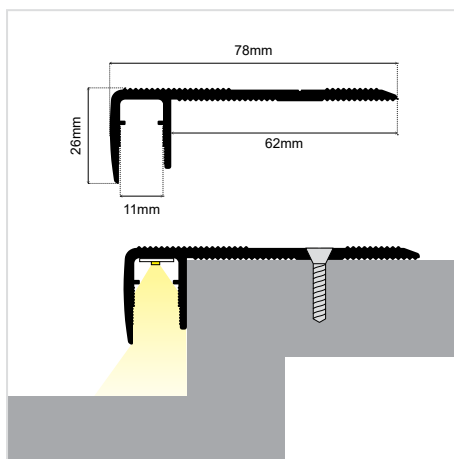

STAIR PROFILE INDIRECT

SKU: ■ Silver: 01010803-042, ■ Black: 01010803-043

DATASHEET

-3m-

Max Length
μέγιστο μήκος

Max
10mm

ΓΕΝΙΚΕΣ ΠΛΗΡΟΦΟΡΙΕΣ / GENERAL INFORMATION

ΥΛΙΚΟ / MATERIAL	Aluminium
ΧΡΩΜΑ / COLOR	Silver / Black
ΤΥΠΟΣ ΤΟΠΟΘΕΤΗΣΗΣ / APPLICATION	Indoor – outdoor
ΔΙΑΣΤΑΣΕΙΣ / DIMENSIONS (W×H)	78 × 26mm
ΜΕΓΙΣΤΟ ΔΙΑΘΕΣΙΜΟ ΜΗΚΟΣ / MAX AVAILABLE LENGTH	3000mm
ΒΑΡΟΣ / WEIGHT	833gr/m
ΠΡΟΕΛΕΥΣΗ / ORIGIN	Netherlands