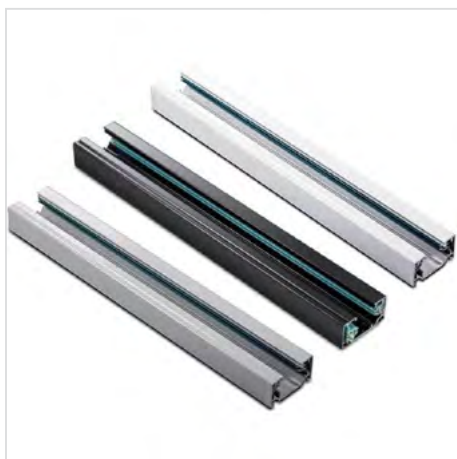

TRACK 2 CABLE

SKU: 1m,  White: 28050103-029 | 2m,  White: 28050103-032 | 3m,  White: 28010103-053
 1m,  Black: 28050103-028 | 2m,  Black: 28050103-026 | 3m,  Black: 28050103-021
 1m,  Grey: 28050103-059

DATASHEET

ΓΕΝΙΚΕΣ ΠΛΗΡΟΦΟΡΙΕΣ / GENERAL INFORMATION

ΤΥΠΟΣ ΕΞΑΡΤΗΜΑΤΟΣ / TYPE OF ACCESSORY	Track
ΤΡΟΠΟΣ ΤΟΠΟΘΕΤΗΣΗΣ / MOUNTING TYPE	Surface mounted
ΚΑΤΕΥΘΥΝΣΗ ΤΟΠΟΘΕΤΗΣΗΣ / DIRECTION OF MOUNTING	Aluminium
ΥΛΙΚΟ (ΚΥΡΙΟ) / MATERIAL (MAIN)	Aluminium
ΠΑΡΟΧΗ ΡΕΥΜΑΤΟΣ / POWER SUPPLY	1-Phase
ΔΙΑΣΤΑΣΕΙΣ / DIMENSIONS (W×H)	35 × 17.8mm
ΜΕΓΙΣΤΟ ΔΙΑΘΕΣΙΜΟ ΜΗΚΟΣ / MAX AVAILABLE LENGTH	3000mm (White / Black), 1000mm (Grey)
ΧΡΩΜΑ / COLOR	White / Black / Grey