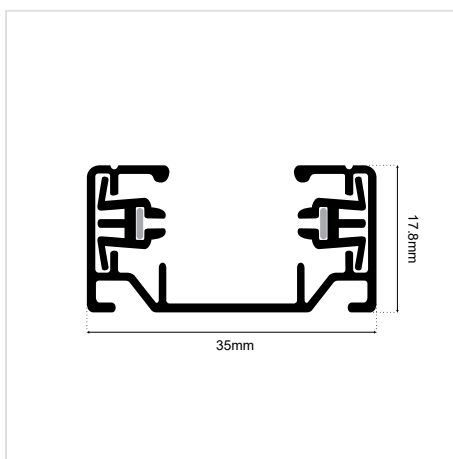

TRACK 2 CABLE

SKU: 1m,  White: 28050103-029 | 2m,  White: 28050103-032 | 3m,  White: 28010103-053
 1m,  Black: 28050103-028 | 2m,  Black: 28050103-026 | 3m,  Black: 28050103-021
 1m,  Grey: 28050103-059

DATASHEET

ΓΕΝΙΚΕΣ ΠΛΗΡΟΦΟΡΙΕΣ / GENERAL INFORMATION

ΤΥΠΟΣ ΕΞΑΡΤΗΜΑΤΟΣ / TYPE OF ACCESSORY	Track
ΤΡΟΠΟΣ ΤΟΠΟΘΕΤΗΣΗΣ / MOUNTING TYPE	Surface mounted
ΚΑΤΕΥΘΥΝΣΗ ΤΟΠΟΘΕΤΗΣΗΣ / DIRECTION OF MOUNTING	Aluminium
ΥΛΙΚΟ (ΚΥΡΙΟ) / MATERIAL (MAIN)	Aluminium
ΠΑΡΟΧΗ ΡΕΥΜΑΤΟΣ / POWER SUPPLY	1-Phase
ΔΙΑΣΤΑΣΕΙΣ / DIMENSIONS (W×H)	35 × 17.8mm
ΜΕΓΙΣΤΟ ΔΙΑΘΕΣΙΜΟ ΜΗΚΟΣ / MAX AVAILABLE LENGTH	3000mm (White / Black), 1000mm (Grey)
ΧΡΩΜΑ / COLOR	White / Black / Grey