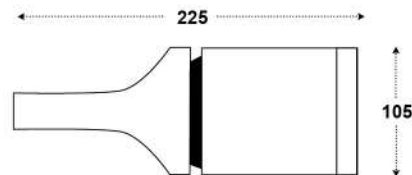

TRACK LIGHT SHARP

Χάρη στο ισχυρό φως που παράγουν και της ικανότητάς τους να τοποθετούνται σε τροχιά, τα "Tracklights" είναι ιδανικά για βιτρίνες καταστημάτων, έκθεση προϊόντων, δίνοντας ένταση και φωτεινότητα στους εσωτερικούς σας χώρους. Ένα πολύ κομψό και ελκυστικό προϊόν. Ακόμα και στην εκδοχή του με μειωμένες διαστάσεις, έχει εξαιρετική απόδοση για ένα τέτοιο μινιμαλιστικό κομμάτι.

code	B0010103-007
product name	TRACK LIGHT SHARP
available colors	White

general information

application	INDOOR
direction of mounting	CEILING
ip classification	IP20
material	Aluminium
incl. cable	YES
electric gear	YES
life time	50.000 hrs
warranty	3 years
weight	1100gr
origin	Made in Greece

visible dimensions

ΦxL	Ø105 x 225mm
-----	--------------

illuminant

CCT	2700K/4000K/5000K
CRI	80/90
led type	SHARP
wattage	22W
voltage	230 VAC
connection type	PARALLEL