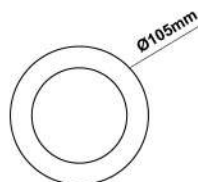

TRACK LIGHT SHARP

Χάρη στο ισχυρό φως που παράγουν και της ικανότητάς τους να τοποθετούνται σε τροχιά, τα "Tracklights" είναι ιδανικά για βιτρίνες καταστημάτων, έκθεση προϊόντων, δίνοντας ένταση και φωτεινότητα στους εσωτερικούς σας χώρους. Ένα πολύ κομψό και ελκυστικό προϊόν. Ακόμα και στην εκδοχή του με μειωμένες διαστάσεις, έχει εξαιρετική απόδοση για ένα τέτοιο μινιμαλιστικό κομμάτι.

code	B0010103-007
product name	TRACK LIGHT SHARP
available colors	White

general information

application	INDOOR
direction of mounting	CEILING
ip classification	IP20
material	Aluminium
incl. cable	YES
electric gear	YES
life time	50.000 hrs
warranty	3 years
weight	1100gr
origin	Made in Greece

visible dimensions

ΦxL	Ø105 x 225mm
-----	--------------

illuminant

CCT	2700K/4000K/5000K
CRI	80/90
led type	SHARP
wattage	22W
voltage	230 VAC
connection type	PARALLEL